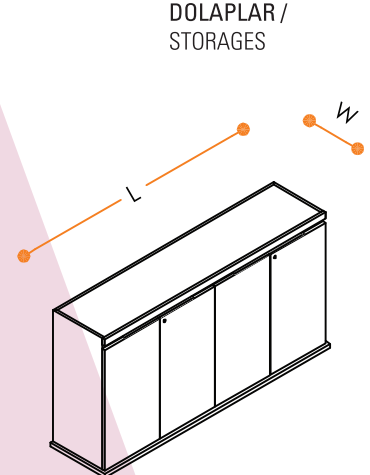

DESIGN  
FLOAT

Masa üzerinde bulunan daire formunda kapak ile masa üzerine istenilen teknolojik çözümlere entegrasyonu sağlar.

The circle shaped module on the table top provides easy access to electrification.

CAM AYAKLI MASA /  
TABLE WITH GLASS LEG

L : 312 cm  
W : 205 cm  
H : 75 cm

CAM AYAKLI MASA /  
TABLE WITH GLASS LEG

L : 352 cm  
W : 109 cm  
H : 75 cm

DOLAPLAR /  
STORAGES

L : 197 cm  
W : 45 cm  
H : 139-155 cm

DOLAPLAR /  
STORAGES

L : 197 cm  
W : 45 cm  
H : 103-119 cm

AYAKLI AHŞAP MASA /  
TABLE WITH WOODEN LEG

L : 312 cm  
W : 205 cm  
H : 75 cm

AYAKLI AHŞAP MASA /  
TABLE WITH WOODEN LEG

L : 352 cm  
W : 109 cm  
H : 75 cm