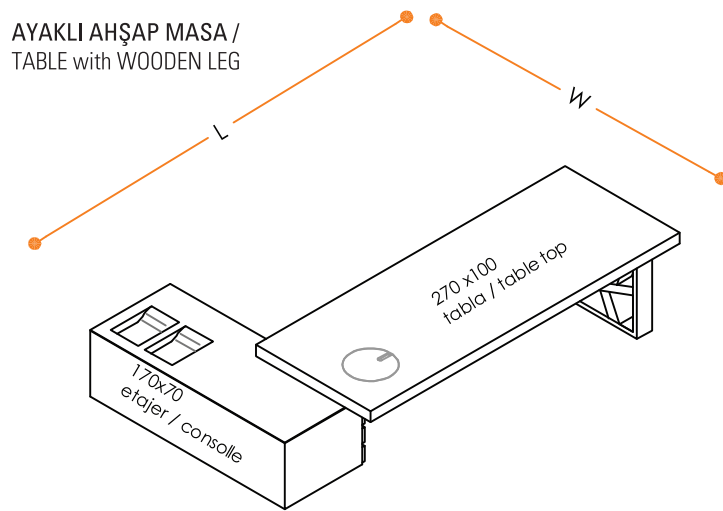

DESIGN  
FLOAT

Masa üzerinde bulunan daire formunda kapak ile masa üzerine istenilen teknolojik çözümlere entegrasyonu sağlar.

The circle shaped module on the table top provides easy access to electrification.

CAM AYAKLI MASA /  
TABLE WITH GLASS LEG

L : 312 cm  
W : 205 cm  
H : 75 cm

CAM AYAKLI MASA /  
TABLE WITH GLASS LEG

L : 352 cm  
W : 109 cm  
H : 75 cm

DOLAPLAR /  
STORAGES

L : 197 cm  
W : 45 cm  
H : 139-155 cm

DOLAPLAR /  
STORAGES

L : 197 cm  
W : 45 cm  
H : 103-119 cm

AYAKLI AHŞAP MASA /  
TABLE WITH WOODEN LEG

L : 312 cm  
W : 205 cm  
H : 75 cm

AYAKLI AHŞAP MASA /  
TABLE WITH WOODEN LEG

L : 352 cm  
W : 109 cm  
H : 75 cm

DOLAPLAR /  
STORAGES

L : 245 cm  
W : 62 cm  
H : 62 cm

DOLAPLAR /  
STORAGES

L : 245 cm  
W : 62 cm  
H : 98 cm

SEHPALAR /  
COFFEE TABLES

L : 140-98-85 cm  
W : 120-74-62 cm  
H : 38 cm

TOPLANTI MASASI /  
MEETING TABLE