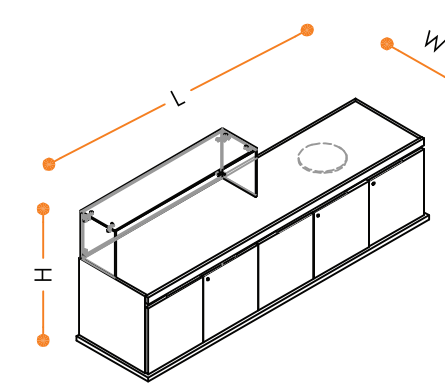

DESIGN  
FLOAT

Masa üzerinde bulunan daire formunda kapak ile masa üzerine istenilen teknolojik çözümlere entegrasyonu sağlar.

The circle shaped module on the table top provides easy access to electrification.

CAM AYAKLI MASA /  
TABLE WITH GLASS LEG

L : 312 cm  
W : 205 cm  
H : 75 cm

CAM AYAKLI MASA /  
TABLE WITH GLASS LEG

L : 352 cm  
W : 109 cm  
H : 75 cm

DOLAPLAR /  
STORAGES

L : 197 cm  
W : 45 cm  
H : 139-155 cm

DOLAPLAR /  
STORAGES

L : 197 cm  
W : 45 cm  
H : 103-119 cm

AYAKLI AHŞAP MASA /  
TABLE WITH WOODEN LEG

L : 312 cm  
W : 205 cm  
H : 75 cm

AYAKLI AHŞAP MASA /  
TABLE WITH WOODEN LEG

L : 352 cm  
W : 109 cm  
H : 75 cm

DOLAPLAR /  
STORAGES

L : 245 cm  
W : 62 cm  
H : 62 cm

DOLAPLAR /  
STORAGES

L : 245 cm  
W : 62 cm  
H : 98 cm

SEHPALAR /  
COFFEE TABLES

L : 140-98-85 cm  
W : 120-74-62 cm  
H : 38 cm

TOPLANTI MASASI /  
MEETING TABLE