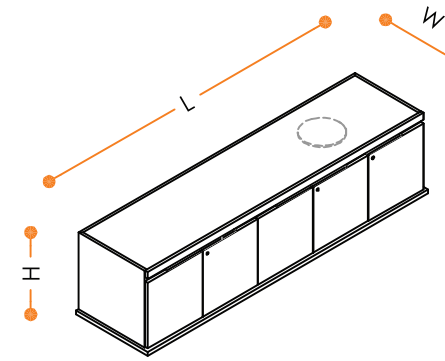

DESIGN  
FLOAT

Masa üzerinde bulunan daire formunda kapak ile masa üzerine istenilen teknolojik çözümlere entegrasyonu sağlar.

The circle shaped module on the table top provides easy access to electrification.

CAM AYAKLI MASA /  
TABLE WITH GLASS LEG

L : 312 cm  
W : 205 cm  
H : 75 cm

CAM AYAKLI MASA /  
TABLE WITH GLASS LEG

L : 352 cm  
W : 109 cm  
H : 75 cm

DOLAPLAR /  
STORAGES

L : 197 cm  
W : 45 cm  
H : 139-155 cm

DOLAPLAR /  
STORAGES

L : 197 cm  
W : 45 cm  
H : 103-119 cm

AYAKLI AHŞAP MASA /  
TABLE WITH WOODEN LEG

L : 312 cm  
W : 205 cm  
H : 75 cm

AYAKLI AHŞAP MASA /  
TABLE WITH WOODEN LEG

L : 352 cm  
W : 109 cm  
H : 75 cm

DOLAPLAR /  
STORAGES

L : 245 cm  
W : 62 cm  
H : 62 cm

DOLAPLAR /  
STORAGES

L : 245 cm  
W : 62 cm  
H : 98 cm

SEHPALAR /  
COFFEE TABLES

L : 140-98-85 cm  
W : 120-74-62 cm  
H : 38 cm

TOPLANTI MASASI /  
MEETING TABLE