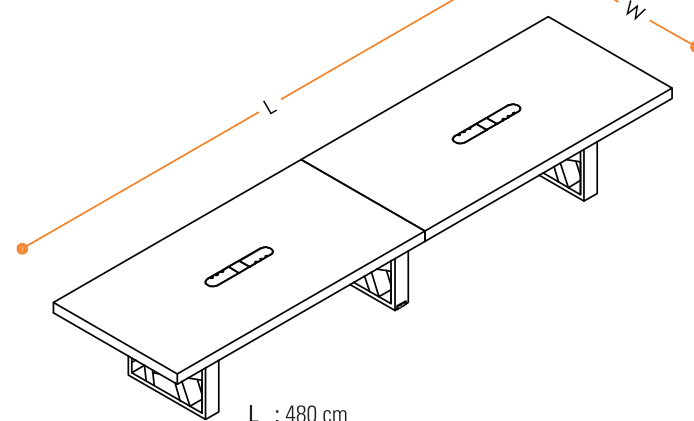

CAM AYAKLI MASA /  
TABLE WITH GLASS LEG

L : 312 cm  
W : 205 cm  
H : 75 cm

CAM AYAKLI MASA /  
TABLE WITH GLASS LEG

L : 352 cm  
W : 109 cm  
H : 75 cm

DOLAPLAR /  
STORAGES

L : 197 cm  
W : 45 cm  
H : 139-155 cm

DOLAPLAR /  
STORAGES

L : 197 cm  
W : 45 cm  
H : 103-119 cm

AYAKLI AHŞAP MASA /  
TABLE WITH WOODEN LEG

L : 312 cm  
W : 205 cm  
H : 75 cm

AYAKLI AHŞAP MASA /  
TABLE WITH WOODEN LEG

L : 352 cm  
W : 109 cm  
H : 75 cm

DOLAPLAR /  
STORAGES

L : 245 cm  
W : 62 cm  
H : 62 cm

DOLAPLAR /  
STORAGES

L : 245 cm  
W : 62 cm  
H : 98 cm

SEHPALAR /  
COFFEE TABLES

L : 140-98-85 cm  
W : 120-74-62 cm  
H : 38 cm

TOPLANTI MASASI /  
MEETING TABLE

L : 240 cm  
W : 120 cm  
H : 75 cm

TOPLANTI MASASI /  
MEETING TABLE

L : 480 cm  
W : 120 cm  
H : 75 cm

AYAKLI TEPŞİ /  
TRAY

L : 35 cm  
W : 35 cm  
H : 18 cm

AYAKLI TEPŞİ /  
TRAY

L : 90 cm  
W : 30 cm  
H : 18 cm