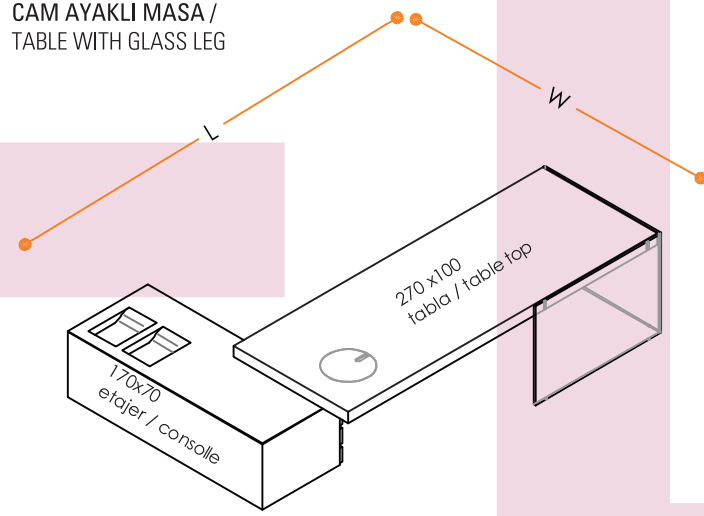

DESIGN  
FLOAT

Masa üzerinde bulunan daire formunda kapak ile masa üzerine istenilen teknolojik çözümlere entegrasyonu sağlar.

The circle shaped module on the table top provides easy access to electrification.

Etajer yapısı, dolap kurguları zamansız ürünlerin çizgilerini taşıırken, cam raflar şeffaflık ve geçirgenlik prensiplerini ait olduğu mekanın mimarisine uyumunu sağlar.

While its etagere structure bears the lines of the timeless products, glass shelves provide space architecture that belongs to the compliance of the principles of transparency and permeability.

CAM AYAKLI MASA /  
TABLE WITH GLASS LEG

L : 312 cm  
W : 205 cm  
H : 75 cm

CAM AYAKLI MASA /  
TABLE WITH GLASS LEG

L : 352 cm  
W : 109 cm  
H : 75 cm

DOLAPLAR /  
STORAGES

L : 197 cm  
W : 45 cm  
H : 139-155 cm