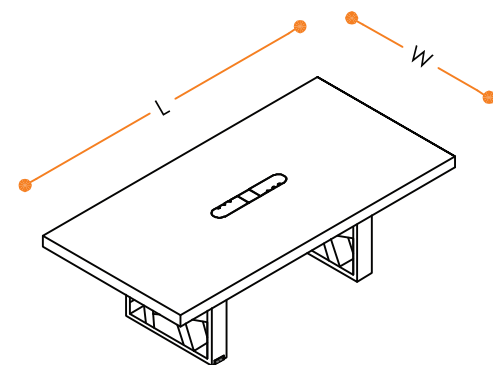

DESIGN  
FLOAT

Masa üzerinde bulunan daire formunda kapak ile masa üzerine istenilen teknolojik çözümlere entegrasyonu sağlar.

The circle shaped module on the table top provides easy access to electrification.

DOLAPLAR /  
STORAGES

L : 197 cm  
W : 45 cm  
H : 103-119 cm

AYAKLI AHŞAP MASA /  
TABLE WITH WOODEN LEG

L : 312 cm  
W : 205 cm  
H : 75 cm

AYAKLI AHŞAP MASA /  
TABLE WITH WOODEN LEG

L : 352 cm  
W : 109 cm  
H : 75 cm

DOLAPLAR /  
STORAGES

L : 245 cm  
W : 62 cm  
H : 62 cm

DOLAPLAR /  
STORAGES

L : 245 cm  
W : 62 cm  
H : 98 cm

SEHPALAR /  
COFFEE TABLES

L : 140-98-85 cm  
W : 120-74-62 cm  
H : 38 cm

TOPLANTI MASASI /  
MEETING TABLE

L : 240 cm  
W : 120 cm  
H : 75 cm

TOPLANTI MASASI /  
MEETING TABLE

L : 480 cm  
W : 120 cm  
H : 75 cm

AYAKLI TEPŞİ /  
TRAY

L : 35 cm  
W : 35 cm  
H : 18 cm

AYAKLI TEPŞİ /  
TRAY

L : 90 cm  
W : 30 cm  
H : 18 cm