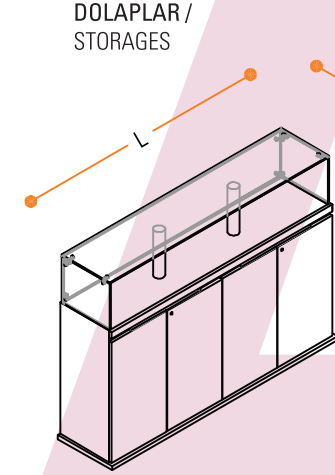

DESIGN  
FLOAT

Masa üzerinde bulunan daire formunda kapak ile masa üzerine istenilen teknolojik çözümlere entegrasyonu sağlar.

The circle shaped module on the table top provides easy access to electrification.

CAM AYAKLI MASA /  
TABLE WITH GLASS LEG

L : 312 cm  
W : 205 cm  
H : 75 cm

CAM AYAKLI MASA /  
TABLE WITH GLASS LEG

L : 352 cm  
W : 109 cm  
H : 75 cm

DOLAPLAR /  
STORAGES

L : 197 cm  
W : 45 cm  
H : 139-155 cm

DOLAPLAR /  
STORAGES

L : 197 cm  
W : 45 cm  
H : 103-119 cm

AYAKLI AHŞAP MASA /  
TABLE WITH WOODEN LEG

L : 312 cm  
W : 205 cm  
H : 75 cm

AYAKLI AHŞAP MASA /  
TABLE WITH WOODEN LEG

L : 352 cm  
W : 109 cm  
H : 75 cm

DOLAPLAR /  
STORAGES

L : 245 cm  
W : 62 cm  
H : 62 cm

DOLAPLAR /  
STORAGES

L : 245 cm  
W : 62 cm  
H : 98 cm

SEHPALAR /  
COFFEE TABLES

L : 140-98-85 cm  
W : 120-74-62 cm  
H : 38 cm

TOPLANTI MASASI /  
MEETING TABLE