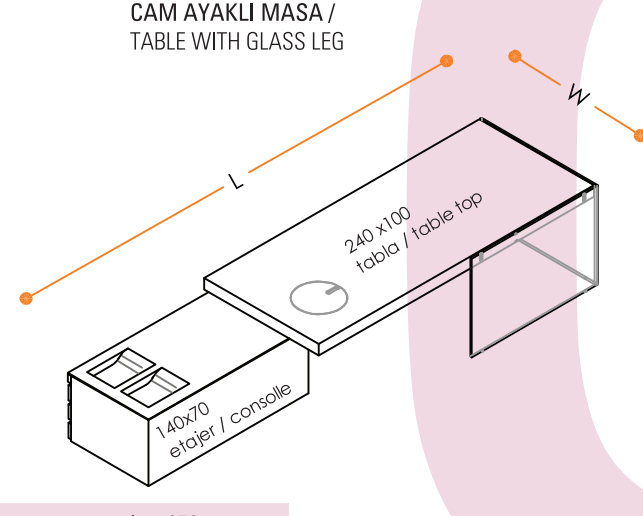

DESIGN  
FLOAT

Masa üzerinde bulunan daire formunda kapak ile masa üzerine istenilen teknolojik çözümlere entegrasyonu sağlar.

The circle shaped module on the table top provides easy access to electrification.

Etajer yapısı, dolap kurguları zamansız ürünlerin çizgilerini taşıırken, cam raflar şeffaflık ve geçirgenlik prensiplerini ait olduğu mekanın mimarisine uyumunu sağlar.

While its etagere structure bears the lines of the timeless products, glass shelves provide space architecture that belongs to the compliance of the principles of transparency and permeability.

CAM AYAKLI MASA /  
TABLE WITH GLASS LEG

L : 312 cm  
W : 205 cm  
H : 75 cm

CAM AYAKLI MASA /  
TABLE WITH GLASS LEG

L : 352 cm  
W : 109 cm  
H : 75 cm

DOLAPLAR /  
STORAGES

L : 197 cm  
W : 45 cm  
H : 139-155 cm

DOLAPLAR /  
STORAGES

L : 197 cm  
W : 45 cm  
H : 103-119 cm

AYAKLI AHŞAP MASA /  
TABLE WITH WOODEN LEG

L : 312 cm  
W : 205 cm  
H : 75 cm

AYAKLI AHŞAP MASA /  
TABLE WITH WOODEN LEG

L : 352 cm  
W : 109 cm  
H : 75 cm