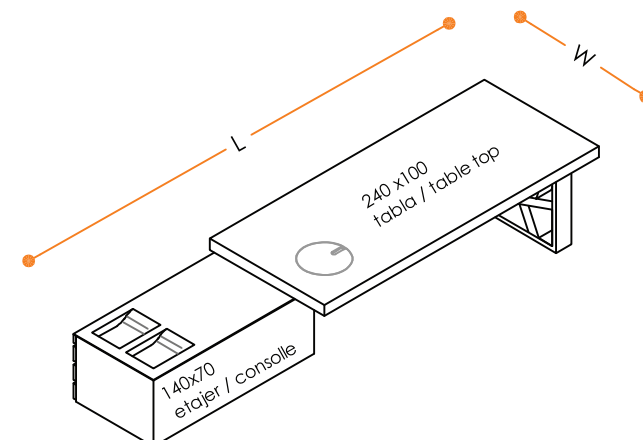

CAM AYAKLI MASA /  
TABLE WITH GLASS LEG

L : 312 cm  
W : 205 cm  
H : 75 cm

CAM AYAKLI MASA /  
TABLE WITH GLASS LEG

L : 352 cm  
W : 109 cm  
H : 75 cm

DOLAPLAR /  
STORAGES

L : 197 cm  
W : 45 cm  
H : 139-155 cm

DOLAPLAR /  
STORAGES

L : 197 cm  
W : 45 cm  
H : 103-119 cm

AYAKLI AHŞAP MASA /  
TABLE WITH WOODEN LEG

L : 312 cm  
W : 205 cm  
H : 75 cm

AYAKLI AHŞAP MASA /  
TABLE WITH WOODEN LEG

L : 352 cm  
W : 109 cm  
H : 75 cm

DOLAPLAR /  
STORAGES

L : 245 cm  
W : 62 cm  
H : 62 cm

DOLAPLAR /  
STORAGES

L : 245 cm  
W : 62 cm  
H : 98 cm

SEHPALAR /  
COFFEE TABLES

L : 140-98-85 cm  
W : 120-74-62 cm  
H : 38 cm

TOPLANTI MASASI /  
MEETING TABLE