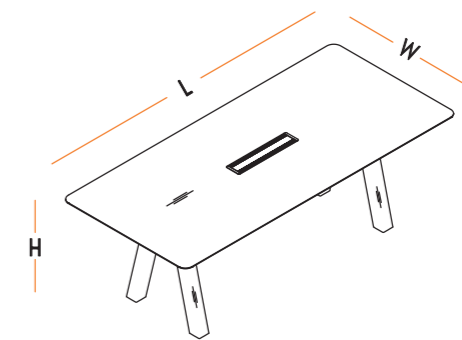

LOUNGE TİPİ TOPLANTI MASALARI H:105
LOUNGE TABLES

L : 200-260 cm
W : 100 cm
H : 105 cm