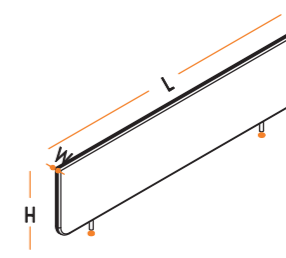

ÖN PERDELER (AKRİLİK)  
FRONT PANEL (ACRYLIC)

L : 100-120-140 cm  
W : 0.8 cm  
H : 36 cm

ETAJERLİ MASALAR  
TABLES WITH CONSOLLE

L : 200 cm  
W : 90 cm  
H : 75 cm

ETAJERLİ MASALAR  
TABLES WITH CONSOLLE

L : 200 cm  
W : 100 cm  
H : 75 cm

ETAJERLER  
CONSOLLE

L : 145 cm  
W : 50 cm  
H : 63 cm

ETAJERLER  
CONSOLLE

L : 145 cm  
W : 50 cm  
H : 63 cm

HAFİF PANELLER  
PANELS

L : 100-120-140 cm  
W : 3 cm  
H : 35 cm