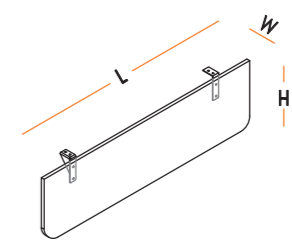

ÖN PERDELER (AKRİLİK)
FRONT PANEL (ACRYLIC)

L : 100-120-140 cm
W : 0.8 cm
H : 36 cm