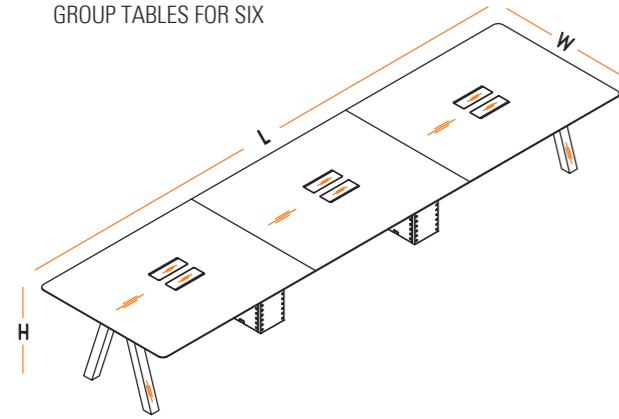

ALTIĞI GRUP MASALAR
GROUP TABLES FOR SIX

L : 360-420-480 cm
W : 130 cm
H : 75 cm