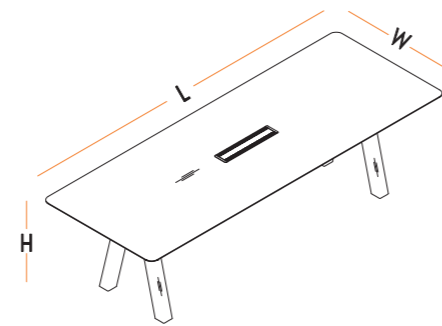

L : 200-260 cm  
W : 120 cm  
H : 75 cm

TOPLANTI MASALARI H:75  
MEETING TABLES

L : 120 cm  
W : 120 cm  
H : 75 cm

ALTIĞI GRUP MASALAR  
GROUP TABLES FOR SIX

L : 360-420-480 cm  
W : 130 cm  
H : 75 cm

TOPLANTI MASALARI H:75  
MEETING TABLES