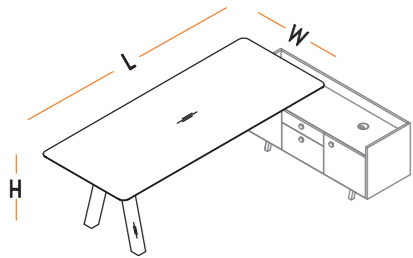

ETAJERLİ MASALAR
TABLES WITH CONSOLLE

L : 200 cm
W : 90 cm
H : 75 cm