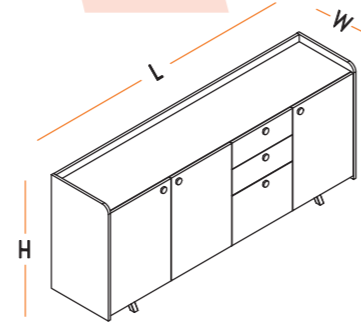

L : 200-260 cm  
W : 100 cm  
H : 75 cm

TOPLANTI MASALARI H:75  
MEETING TABLES

Q : 120 cm  
H : 75 cm

LOUNGE TİPİ TOPLANTI MASALARI H:105  
LOUNGE TABLES

L : 200-260 cm  
W : 100 cm  
H : 105 cm

DOLAPLAR (4 KAPAKLI)  
CABINETS (4 DOOR)

L : 200 cm  
W : 46 cm  
H : 87 cm

DOLAPLAR (ÇEKMECELİ)  
CABINETS (WITH DRAWER)

L : 200 cm  
W : 46 cm  
H : 87 cm

HAREKETLİ KAĞITLIK

L : 30 cm  
W : 8 cm  
H : 13 cm

LEA BANK  
LEA BENCH

L : 140-160-180-200-220-280-320 cm  
W : 45 cm  
H : 45 cm