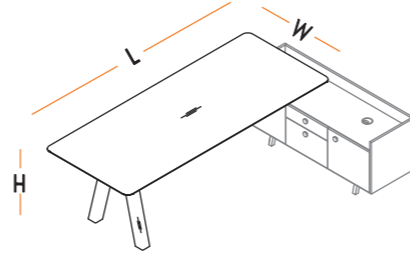

L : 160-180-200 cm  
W : 80 cm  
H : 75 cm

ETAJERLİ MASALAR  
TABLES WITH CONSOLLE

L : 160-180-200 cm  
W : 80 cm  
H : 75 cm

ÖN PERDELER (AHŞAP)  
FRONT PANEL (WOODEN)

L : 100-120-140 cm  
W : 1.8 cm  
H : 36 cm