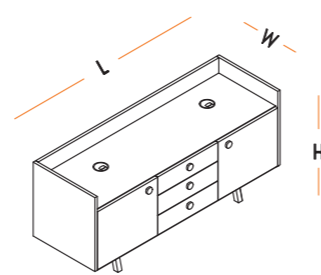

ÖN PERDELER (AKRİLİK)  
FRONT PANEL (ACRYLIC)

L : 100-120-140 cm  
W : 0.8 cm  
H : 36 cm

ETAJERLİ MASALAR  
TABLES WITH CONSOLLE

L : 200 cm  
W : 90 cm  
H : 75 cm

ETAJERLİ MASALAR  
TABLES WITH CONSOLLE

L : 200 cm  
W : 100 cm  
H : 75 cm

ETAJERLER  
CONSOLLE

L : 145 cm  
W : 50 cm  
H : 63 cm

ETAJERLER  
CONSOLLE

L : 145 cm  
W : 50 cm  
H : 63 cm

HAFİF PANELLER  
PANELS

L : 100-120-140 cm  
W : 3 cm  
H : 35 cm