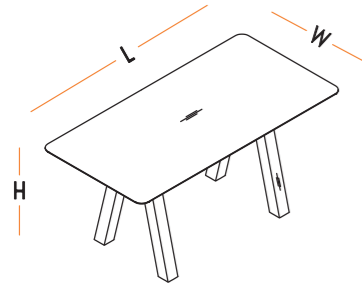

L : 200 cm
W : 90 cm
H : 75 cm