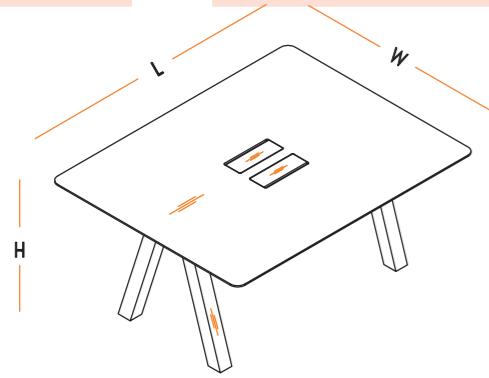

L : 200 cm  
W : 100 cm  
H : 75 cm

ETAJERLER  
CONSOLLE

L : 145 cm  
W : 50 cm  
H : 63 cm

ETAJERLER  
CONSOLLE

L : 145 cm  
W : 50 cm  
H : 63 cm

HAFİF PANELLER  
PANELS

L : 100-120-140 cm  
W : 3 cm  
H : 35 cm

İKİLİ GRUP MASALAR  
GROUP TABLES FOR TWO

L : 120-140-160 cm  
W : 130 cm  
H : 75 cm

DÖRTLÜ GRUP MASALAR  
GROUP TABLES FOR FOUR

L : 240-280-320 cm  
W : 130 cm  
H : 75 cm

TOPLANTI MASALARI H:75  
MEETING TABLES