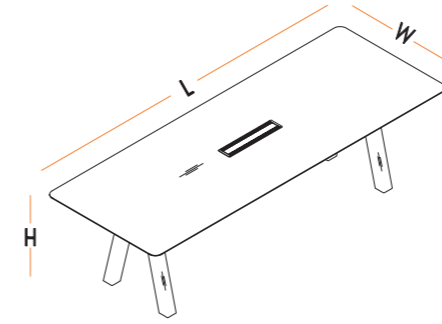

L : 200 cm  
W : 100 cm  
H : 75 cm

ETAJERLER  
CONSOLLE

L : 145 cm  
W : 50 cm  
H : 63 cm

ETAJERLER  
CONSOLLE

L : 145 cm  
W : 50 cm  
H : 63 cm

HAFİF PANELLER  
PANELS

L : 100-120-140 cm  
W : 3 cm  
H : 35 cm

İKİLİ GRUP MASALAR  
GROUP TABLES FOR TWO

L : 120-140-160 cm  
W : 130 cm  
H : 75 cm

DÖRTLÜ GRUP MASALAR  
GROUP TABLES FOR FOUR

L : 240-280-320 cm  
W : 130 cm  
H : 75 cm

TOPLANTI MASALARI H:75  
MEETING TABLES

L : 200-260 cm  
W : 120 cm  
H : 75 cm

TOPLANTI MASALARI H:75  
MEETING TABLES

L : 120 cm  
W : 120 cm  
H : 75 cm

ALTIĞI GRUP MASALAR  
GROUP TABLES FOR SIX

L : 360-420-480 cm  
W : 130 cm  
H : 75 cm

TOPLANTI MASALARI H:75  
MEETING TABLES