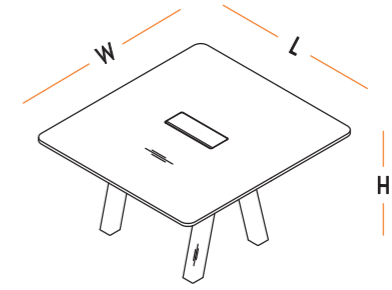

L : 200 cm  
W : 100 cm  
H : 75 cm

ETAJERLER  
CONSOLLE

L : 145 cm  
W : 50 cm  
H : 63 cm

ETAJERLER  
CONSOLLE

L : 145 cm  
W : 50 cm  
H : 63 cm

HAFİF PANELLER  
PANELS

L : 100-120-140 cm  
W : 3 cm  
H : 35 cm

İKİLİ GRUP MASALAR  
GROUP TABLES FOR TWO

L : 120-140-160 cm  
W : 130 cm  
H : 75 cm

DÖRTLÜ GRUP MASALAR  
GROUP TABLES FOR FOUR

L : 240-280-320 cm  
W : 130 cm  
H : 75 cm

TOPLANTI MASALARI H:75  
MEETING TABLES

L : 200-260 cm  
W : 120 cm  
H : 75 cm

TOPLANTI MASALARI H:75  
MEETING TABLES

L : 120 cm  
W : 120 cm  
H : 75 cm

ALTIĞI GRUP MASALAR  
GROUP TABLES FOR SIX

L : 360-420-480 cm  
W : 130 cm  
H : 75 cm

TOPLANTI MASALARI H:75  
MEETING TABLES