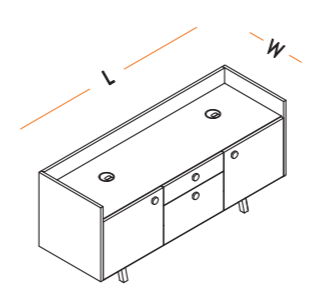

ÖN PERDELER (AKRİLİK)  
FRONT PANEL (ACRYLIC)

L : 100-120-140 cm  
W : 0.8 cm  
H : 36 cm

ETAJERLİ MASALAR  
TABLES WITH CONSOLLE

L : 200 cm  
W : 90 cm  
H : 75 cm

ETAJERLİ MASALAR  
TABLES WITH CONSOLLE

L : 200 cm  
W : 100 cm  
H : 75 cm

ETAJERLER  
CONSOLLE

L : 145 cm  
W : 50 cm  
H : 63 cm

ETAJERLER  
CONSOLLE

L : 145 cm  
W : 50 cm  
H : 63 cm

HAFİF PANELLER  
PANELS

L : 100-120-140 cm  
W : 3 cm  
H : 35 cm