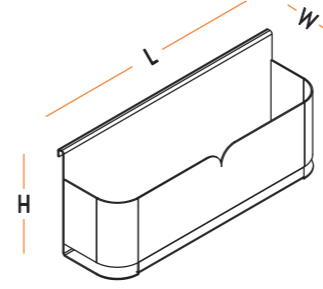

L : 200-260 cm  
W : 120 cm  
H : 75 cm

TOPLANTI MASALARI H:75  
MEETING TABLES

L : 120 cm  
W : 120 cm  
H : 75 cm

ALTIĞI GRUP MASALAR  
GROUP TABLES FOR SIX

L : 360-420-480 cm  
W : 130 cm  
H : 75 cm

TOPLANTI MASALARI H:75  
MEETING TABLES

L : 200-260 cm  
W : 100 cm  
H : 75 cm

TOPLANTI MASALARI H:75  
MEETING TABLES

Q : 120 cm  
H : 75 cm

LOUNGE TİPİ TOPLANTI MASALARI H:105  
LOUNGE TABLES

L : 200-260 cm  
W : 100 cm  
H : 105 cm

DOLAPLAR (4 KAPAKLI)  
CABINETS (4 DOOR)

L : 200 cm  
W : 46 cm  
H : 87 cm

DOLAPLAR (ÇEKMECELİ)  
CABINETS (WITH DRAWER)

L : 200 cm  
W : 46 cm  
H : 87 cm

HAREKETLİ KAĞITLIK

L : 30 cm  
W : 8 cm  
H : 13 cm

LEA BANK  
LEA BENCH

L : 140-160-180-200-220-280-320 cm  
W : 45 cm  
H : 45 cm