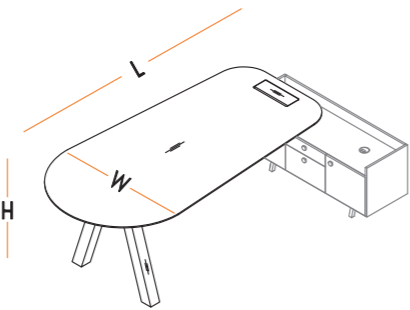

ÖN PERDELER (AKRİLİK)  
FRONT PANEL (ACRYLIC)

L : 100-120-140 cm  
W : 0.8 cm  
H : 36 cm

ETAJERLİ MASALAR  
TABLES WITH CONSOLLE

L : 200 cm  
W : 90 cm  
H : 75 cm

ETAJERLİ MASALAR  
TABLES WITH CONSOLLE

L : 200 cm  
W : 100 cm  
H : 75 cm

ETAJERLER  
CONSOLLE

L : 145 cm  
W : 50 cm  
H : 63 cm

ETAJERLER  
CONSOLLE

L : 145 cm  
W : 50 cm  
H : 63 cm

HAFİF PANELLER  
PANELS

L : 100-120-140 cm  
W : 3 cm  
H : 35 cm