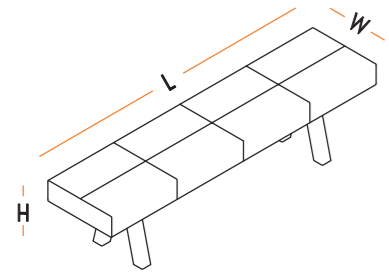

L : 200 cm  
W : 46 cm  
H : 87 cm

DOLAPLAR (ÇEKMECELİ)  
CABINETS (WITH DRAWER)

L : 200 cm  
W : 46 cm  
H : 87 cm

HAREKETLİ KAĞITLIK

L : 30 cm  
W : 8 cm  
H : 13 cm

LEA BANK  
LEA BENCH

L : 140-160-180-200-220-280-320 cm  
W : 45 cm  
H : 45 cm