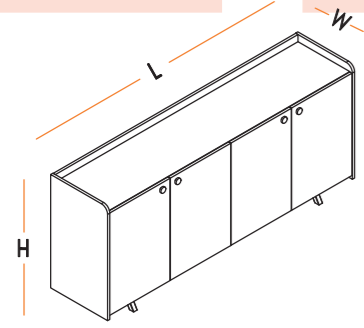

L : 200-260 cm  
W : 100 cm  
H : 75 cm

TOPLANTI MASALARI H:75  
MEETING TABLES

Q : 120 cm  
H : 75 cm

LOUNGE TİPİ TOPLANTI MASALARI H:105  
LOUNGE TABLES

L : 200-260 cm  
W : 100 cm  
H : 105 cm

DOLAPLAR (4 KAPAKLI)  
CABINETS (4 DOOR)

L : 200 cm  
W : 46 cm  
H : 87 cm

DOLAPLAR (ÇEKMECELİ)  
CABINETS (WITH DRAWER)

L : 200 cm  
W : 46 cm  
H : 87 cm

HAREKETLİ KAĞITLIK

L : 30 cm  
W : 8 cm  
H : 13 cm

LEA BANK  
LEA BENCH

L : 140-160-180-200-220-280-320 cm  
W : 45 cm  
H : 45 cm