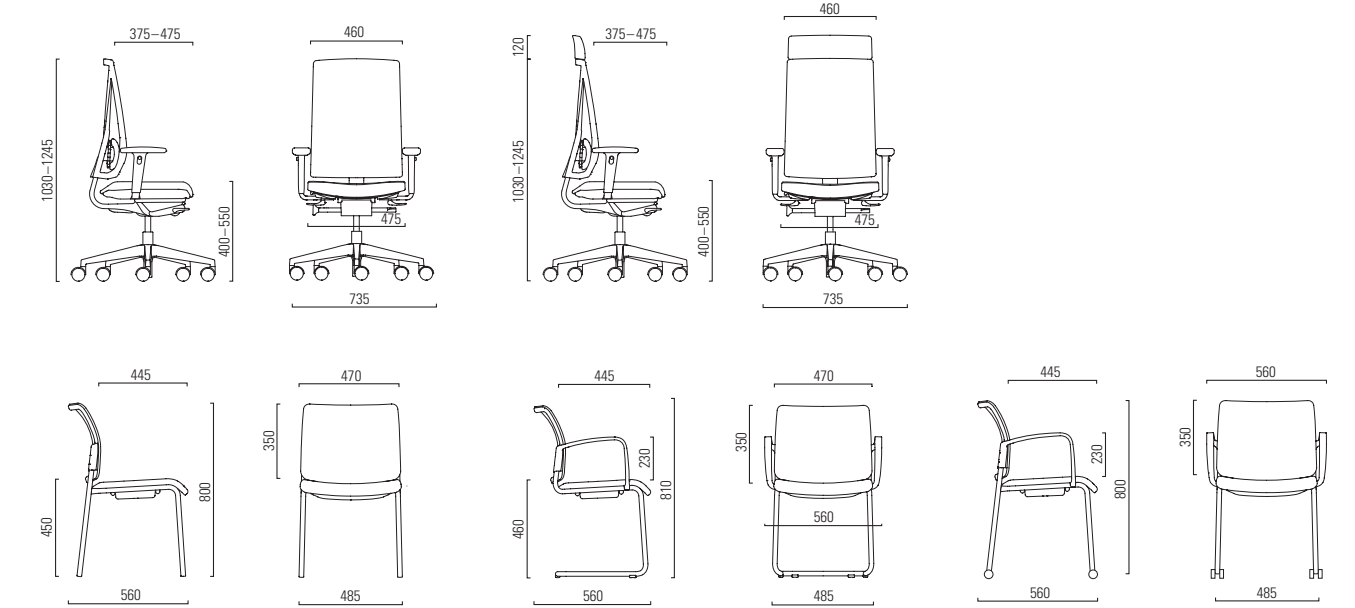

Girsberger AG, Bützberg, CH
Girsberger France, Paris, F
Girsberger GmbH, Endingen, D
Girsberger Benelux BV, Amsterdam, NL
Tuna Girsberger Tic. AS Silivri, TR

mail@girsberger.com
www.girsberger.com
www.tunaofis.com

5 yıl garanti
5 year guarantee

tunaofis | girsberger
office seating

tunaofis | girsberger
office seating