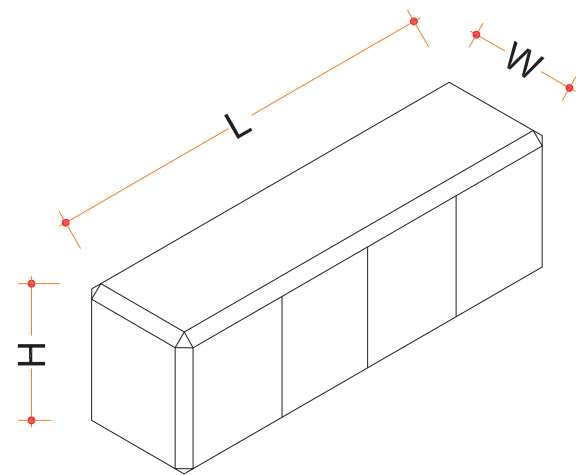

**METİS YÖNETİCİ MASASI
UZUN ETAJERLİ**
EXECUTIVE TABLE WITH
SIDE BOARD

L: 230-250-270 cm
W:190 cm
H:75 cm

**METİS YÖNETİCİ DOLABI
WALL UNIT**

L: 215 cm
W:60 cm
H:74 cm

**METİS TOPLANTI MASASI
MEETING TABLE**

L: 220-240 cm
W:120 cm
H:75 cm

**METİS TOPLANTI MASASI
MEETING TABLE**

L: 120-160 cm
W:120-160 cm
H:75 cm

**METİS YÖNETİCİ MASASI
KISA ETAJERLİ**
EXECUTIVE TABLE WITH
SIDE BOARD

L: 240-260-280 cm
W:135 cm
H:75 cm

**METİS YÖNETİCİ DOLABI
WALL UNIT**

L: 215 cm
W:60 cm
H:74 cm

**METİS TOPLANTI MASASI
MEETING TABLE**

L: 320-360 cm
W:150 cm
H:75 cm