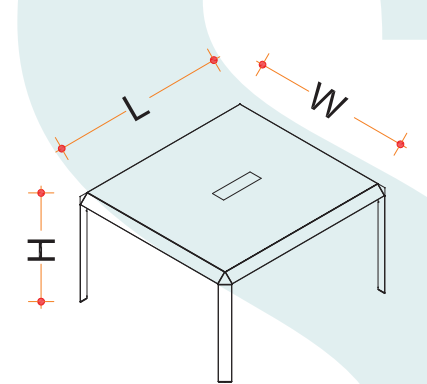

**METİS YÖNETİCİ MASASI
UZUN ETAJERLİ**
EXECUTIVE TABLE WITH
SIDE BOARD

L: 230-250-270 cm
W:190 cm
H:75 cm

**METİS YÖNETİCİ DOLABI
WALL UNIT**

L: 215 cm
W:60 cm
H:74 cm

**METİS TOPLANTI MASASI
MEETING TABLE**

L: 220-240 cm
W:120 cm
H:75 cm

**METİS TOPLANTI MASASI
MEETING TABLE**

L: 120-160 cm
W:120-160 cm
H:75 cm

**METİS YÖNETİCİ MASASI
KISA ETAJERLİ**
EXECUTIVE TABLE WITH
SIDE BOARD

L: 240-260-280 cm
W:135 cm
H:75 cm

**METİS YÖNETİCİ DOLABI
WALL UNIT**

L: 215 cm
W:60 cm
H:74 cm

**METİS TOPLANTI MASASI
MEETING TABLE**

L: 320-360 cm
W:150 cm
H:75 cm