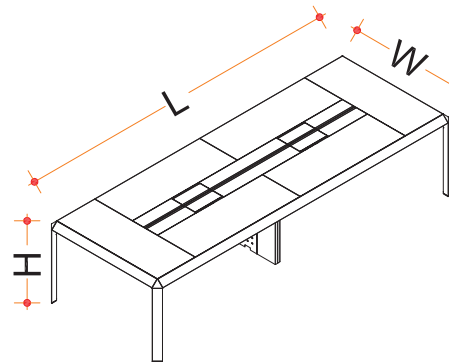

**METİS YÖNETİCİ MASASI
UZUN ETAJERLİ**
EXECUTIVE TABLE WITH
SIDE BOARD

L: 230-250-270 cm
W:190 cm
H:75 cm

**METİS YÖNETİCİ DOLABI
WALL UNIT**

L: 215 cm
W:60 cm
H:74 cm

**METİS TOPLANTI MASASI
MEETING TABLE**

L: 220-240 cm
W:120 cm
H:75 cm

**METİS TOPLANTI MASASI
MEETING TABLE**

L: 120-160 cm
W:120-160 cm
H:75 cm

**METİS YÖNETİCİ MASASI
KISA ETAJERLİ**
EXECUTIVE TABLE WITH
SIDE BOARD

L: 240-260-280 cm
W:135 cm
H:75 cm

**METİS YÖNETİCİ DOLABI
WALL UNIT**

L: 215 cm
W:60 cm
H:74 cm

**METİS TOPLANTI MASASI
MEETING TABLE**

L: 320-360 cm
W:150 cm
H:75 cm