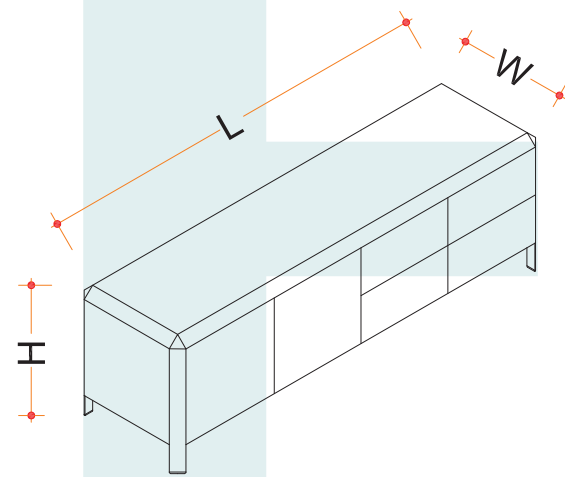

**METİS YÖNETİCİ MASASI
UZUN ETAJERLİ**
EXECUTIVE TABLE WITH
SIDE BOARD

L: 230-250-270 cm
W:190 cm
H:75 cm

**METİS YÖNETİCİ DOLABI
WALL UNIT**

L: 215 cm
W:60 cm
H:74 cm

**METİS TOPLANTI MASASI
MEETING TABLE**

L: 220-240 cm
W:120 cm
H:75 cm

**METİS TOPLANTI MASASI
MEETING TABLE**

L: 120-160 cm
W:120-160 cm
H:75 cm

**METİS YÖNETİCİ MASASI
KISA ETAJERLİ**
EXECUTIVE TABLE WITH
SIDE BOARD

L: 240-260-280 cm
W:135 cm
H:75 cm

**METİS YÖNETİCİ DOLABI
WALL UNIT**

L: 215 cm
W:60 cm
H:74 cm

**METİS TOPLANTI MASASI
MEETING TABLE**

L: 320-360 cm
W:150 cm
H:75 cm