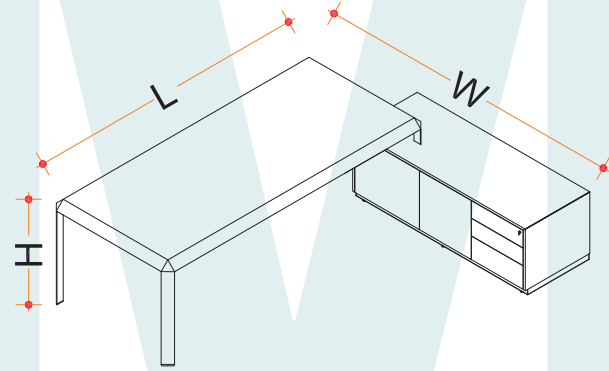

**METİS YÖNETİCİ MASASI
UZUN ETAJERLİ**
EXECUTIVE TABLE WITH
SIDE BOARD

L: 230-250-270 cm
W:190 cm
H:75 cm

**METİS YÖNETİCİ DOLABI
WALL UNIT**

L: 215 cm
W:60 cm
H:74 cm

**METİS TOPLANTI MASASI
MEETING TABLE**

L: 220-240 cm
W:120 cm
H:75 cm

**METİS TOPLANTI MASASI
MEETING TABLE**

L: 120-160 cm
W:120-160 cm
H:75 cm

**METİS YÖNETİCİ MASASI
KISA ETAJERLİ**
EXECUTIVE TABLE WITH
SIDE BOARD

L: 240-260-280 cm
W:135 cm
H:75 cm

**METİS YÖNETİCİ DOLABI
WALL UNIT**

L: 215 cm
W:60 cm
H:74 cm

**METİS TOPLANTI MASASI
MEETING TABLE**

L: 320-360 cm
W:150 cm
H:75 cm