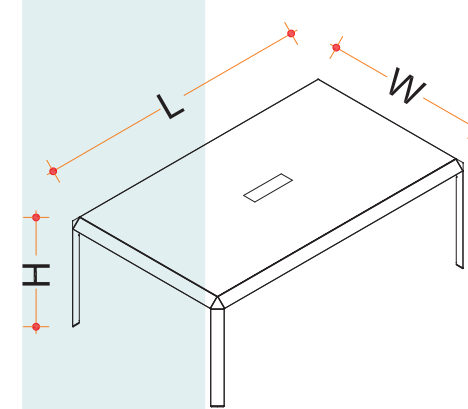

**METİS YÖNETİCİ MASASI
UZUN ETAJERLİ**
EXECUTIVE TABLE WITH
SIDE BOARD

L: 230-250-270 cm
W:190 cm
H:75 cm

**METİS YÖNETİCİ DOLABI
WALL UNIT**

L: 215 cm
W:60 cm
H:74 cm

**METİS TOPLANTI MASASI
MEETING TABLE**

L: 220-240 cm
W:120 cm
H:75 cm

**METİS TOPLANTI MASASI
MEETING TABLE**

L: 120-160 cm
W:120-160 cm
H:75 cm

**METİS YÖNETİCİ MASASI
KISA ETAJERLİ**
EXECUTIVE TABLE WITH
SIDE BOARD

L: 240-260-280 cm
W:135 cm
H:75 cm

**METİS YÖNETİCİ DOLABI
WALL UNIT**

L: 215 cm
W:60 cm
H:74 cm

**METİS TOPLANTI MASASI
MEETING TABLE**

L: 320-360 cm
W:150 cm
H:75 cm