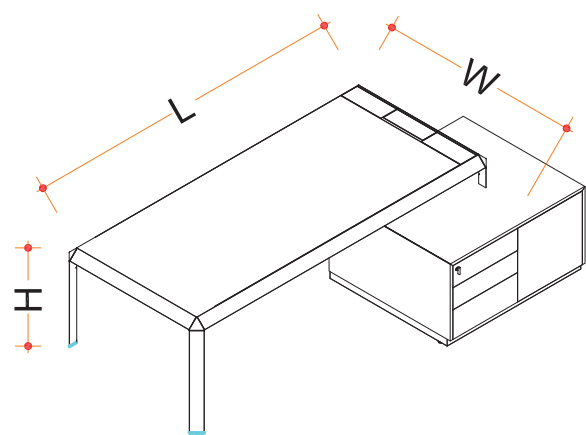

**METİS YÖNETİCİ MASASI
UZUN ETAJERLİ**
EXECUTIVE TABLE WITH
SIDE BOARD

L: 230-250-270 cm
W:190 cm
H:75 cm

**METİS YÖNETİCİ DOLABI
WALL UNIT**

L: 215 cm
W:60 cm
H:74 cm

**METİS TOPLANTI MASASI
MEETING TABLE**

L: 220-240 cm
W:120 cm
H:75 cm

**METİS TOPLANTI MASASI
MEETING TABLE**

L: 120-160 cm
W:120-160 cm
H:75 cm

**METİS YÖNETİCİ MASASI
KISA ETAJERLİ**
EXECUTIVE TABLE WITH
SIDE BOARD

L: 240-260-280 cm
W:135 cm
H:75 cm

**METİS YÖNETİCİ DOLABI
WALL UNIT**

L: 215 cm
W:60 cm
H:74 cm

**METİS TOPLANTI MASASI
MEETING TABLE**

L: 320-360 cm
W:150 cm
H:75 cm