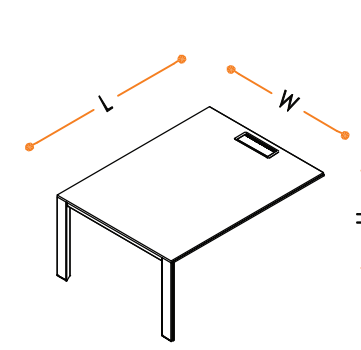

PIUUMMENO

ÇALIŞMA MASALARI/
MAIN DESKS

L : 180-200-220-240 cm
W : 100 cm
H : 74 cm

ÇALIŞMA MASALARI/
MAIN DESKS

L : 180-200-220-240 cm
W : 100 cm
H : 74 cm

TOPLANTI MASALARI/
MEETING TABLES

L : 240 cm
W : 120 cm
H : 74 cm

TOPLANTI MASASI - ORTA MODÜL/
MEETING TABLES - CENTER MODULE

L : 140-160-180 cm
W : 200 cm
H : 74 cm

ÇALIŞMA MASASI YAN MASALI/
MAIN DESKS WITH SIDE TABLE

L : 180-200-220-240 cm
W : 200 cm
H : 74 cm

TOPLANTI MASALARI/
MEETING TABLES

L : 180-200-220 cm
W : 100 cm
H : 74 cm

TOPLANTI MASALARI - BAŞLANGIÇ MODÜLÜ/
MEETING TABLES - BEGINNING MODULE

L : 140-160-180-200 cm
W : 120 cm
H : 74 cm

TOPLANTI MASALARI - BİTİŞ MODÜLÜ/
MEETING TABLES - END MODULE

L : 140-160-180-200 cm
W : 120 cm
H : 74 cm

YÖNETİCİ MASALARI-UZUN ETAJERLİ/
EXECUTIVE DESKS WITH WIDE CONSOLE

L: 195 / 215 / 235
W: 188
H: 74

PIU M M E N O

DOLAPLAR / CABINETS

L : 250 cm
W : 44 cm
H : 183 cm