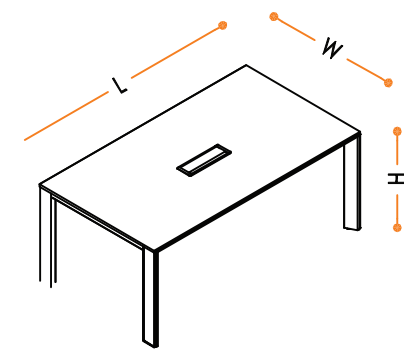

TOPLANTI MASASI - ORTA MODÜL/
MEETING TABLES - CENTER MODULE

L : 140-160-180 cm
W : 200 cm
H : 74 cm

ÇALIŞMA MASASI YAN MASALI/
MAIN DESKS WITH SIDE TABLE

L : 180-200-220-240 cm
W : 200 cm
H : 74 cm

TOPLANTI MASALARI/
MEETING TABLES

L : 180-200-220 cm
W : 100 cm
H : 74 cm

TOPLANTI MASALARI - BAŞLANGIÇ MODÜLÜ/
MEETING TABLES - BEGINNING MODULE

L : 140-160-180-200 cm
W : 120 cm
H : 74 cm

TOPLANTI MASALARI - BİTİŞ MODÜLÜ/
MEETING TABLES - END MODULE

L : 140-160-180-200 cm
W : 120 cm
H : 74 cm

YÖNETİCİ MASALARI-UZUN ETAJERLİ/
EXECUTIVE DESKS WITH WIDE CONSOLE

L: 195 / 215 / 235
W: 188
H: 74

PIU M M E N O

DOLAPLAR / CABINETS

L : 250 cm
W : 44 cm
H : 183 cm