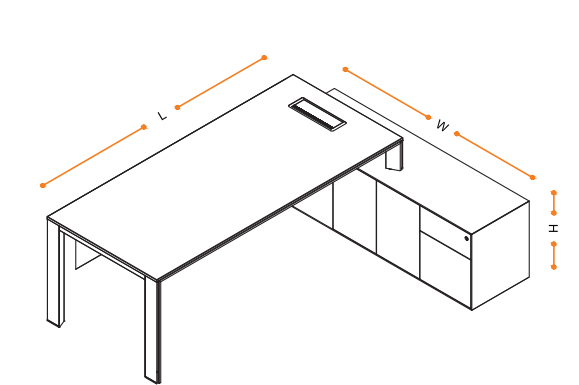

TOPLANTI MASASI - ORTA MODÜL/
MEETING TABLES - CENTER MODULE

L : 140-160-180 cm
W : 200 cm
H : 74 cm

ÇALIŞMA MASASI YAN MASALI/
MAIN DESKS WITH SIDE TABLE

L : 180-200-220-240 cm
W : 200 cm
H : 74 cm

TOPLANTI MASALARI/
MEETING TABLES

L : 180-200-220 cm
W : 100 cm
H : 74 cm

TOPLANTI MASALARI - BAŞLANGIÇ MODÜLÜ/
MEETING TABLES - BEGINNING MODULE

L : 140-160-180-200 cm
W : 120 cm
H : 74 cm

TOPLANTI MASALARI - BİTİŞ MODÜLÜ/
MEETING TABLES - END MODULE

L : 140-160-180-200 cm
W : 120 cm
H : 74 cm

YÖNETİCİ MASALARI-UZUN ETAJERLİ/
EXECUTIVE DESKS WITH WIDE CONSOLE

L: 195 / 215 / 235
W: 188
H: 74

PIU M M E N O

DOLAPLAR / CABINETS

L : 250 cm
W : 44 cm
H : 183 cm