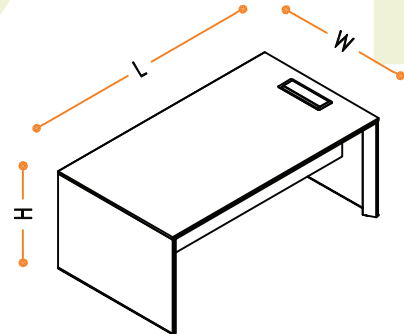

PIUUMMENO

ÇALIŞMA MASALARI/
MAIN DESKS

L : 180-200-220-240 cm
W : 100 cm
H : 74 cm

ÇALIŞMA MASALARI/
MAIN DESKS

L : 180-200-220-240 cm
W : 100 cm
H : 74 cm

TOPLANTI MASALARI/
MEETING TABLES

L : 240 cm
W : 120 cm
H : 74 cm

TOPLANTI MASASI - ORTA MODÜL/
MEETING TABLES - CENTER MODULE

L : 140-160-180 cm
W : 200 cm
H : 74 cm

ÇALIŞMA MASASI YAN MASALI/
MAIN DESKS WITH SIDE TABLE

L : 180-200-220-240 cm
W : 200 cm
H : 74 cm

TOPLANTI MASALARI/
MEETING TABLES

L : 180-200-220 cm
W : 100 cm
H : 74 cm

TOPLANTI MASALARI - BAŞLANGIÇ MODÜLÜ/
MEETING TABLES - BEGINNING MODULE

L : 140-160-180-200 cm
W : 120 cm
H : 74 cm

TOPLANTI MASALARI - BİTİŞ MODÜLÜ/
MEETING TABLES - END MODULE