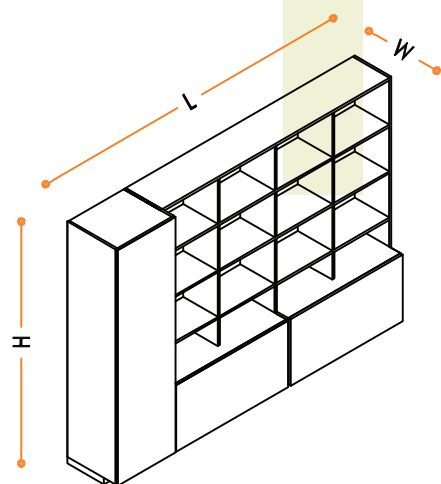

L : 180-200-220 cm
W : 100 cm
H : 74 cm

TOPLANTI MASALARI - BAŞLANGIÇ MODÜLÜ/
MEETING TABLES - BEGINNING MODULE

L : 140-160-180-200 cm
W : 120 cm
H : 74 cm

TOPLANTI MASALARI - BİTİŞ MODÜLÜ/
MEETING TABLES - END MODULE

L : 140-160-180-200 cm
W : 120 cm
H : 74 cm

YÖNETİCİ MASALARI-UZUN ETAJERLİ/
EXECUTIVE DESKS WITH WIDE CONSOLE

L: 195 / 215 / 235
W: 188
H: 74

PIU M M E N O

DOLAPLAR / CABINETS

L : 250 cm
W : 44 cm
H : 183 cm

DOLAPLAR / CABINETS

L : 252 cm
W : 44 cm
H : 183 cm

DOLAPLAR / CABINETS

L : 200 cm
W : 44 cm
H : 183 cm

DOLAPLAR / CABINETS

L : 239 cm
W : 44 cm
H : 114 cm

DOLAPLAR / CABINETS

L : 200 cm
W : 44 cm
H : 148 cm