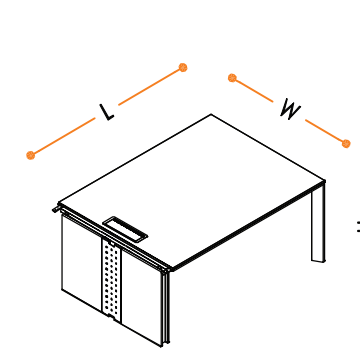

TOPLANTI MASASI - ORTA MODÜL/
MEETING TABLES - CENTER MODULE

L : 140-160-180 cm
W : 200 cm
H : 74 cm

ÇALIŞMA MASASI YAN MASALI/
MAIN DESKS WITH SIDE TABLE

L : 180-200-220-240 cm
W : 200 cm
H : 74 cm

TOPLANTI MASALARI/
MEETING TABLES

L : 180-200-220 cm
W : 100 cm
H : 74 cm

TOPLANTI MASALARI - BAŞLANGIÇ MODÜLÜ/
MEETING TABLES - BEGINNING MODULE

L : 140-160-180-200 cm
W : 120 cm
H : 74 cm

TOPLANTI MASALARI - BİTİŞ MODÜLÜ/
MEETING TABLES - END MODULE

L : 140-160-180-200 cm
W : 120 cm
H : 74 cm

YÖNETİCİ MASALARI-UZUN ETAJERLİ/
EXECUTIVE DESKS WITH WIDE CONSOLE

L: 195 / 215 / 235
W: 188
H: 74

PIU M M E N O

DOLAPLAR / CABINETS

L : 250 cm
W : 44 cm
H : 183 cm