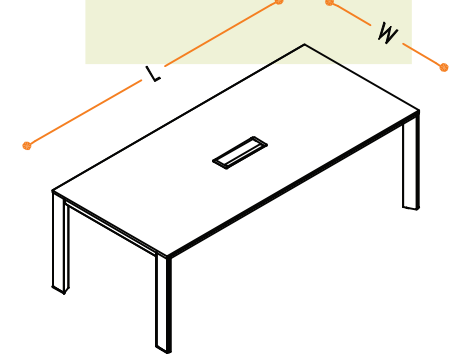

PIUUMMENO

ÇALIŞMA MASALARI/
MAIN DESKS

L : 180-200-220-240 cm
W : 100 cm
H : 74 cm

ÇALIŞMA MASALARI/
MAIN DESKS

L : 180-200-220-240 cm
W : 100 cm
H : 74 cm

TOPLANTI MASALARI/
MEETING TABLES

L : 240 cm
W : 120 cm
H : 74 cm

TOPLANTI MASASI - ORTA MODÜL/
MEETING TABLES - CENTER MODULE

L : 140-160-180 cm
W : 200 cm
H : 74 cm

ÇALIŞMA MASASI YAN MASALI/
MAIN DESKS WITH SIDE TABLE

L : 180-200-220-240 cm
W : 200 cm
H : 74 cm

TOPLANTI MASALARI/
MEETING TABLES

L : 180-200-220 cm
W : 100 cm
H : 74 cm

TOPLANTI MASALARI - BAŞLANGIÇ MODÜLÜ/
MEETING TABLES - BEGINNING MODULE

L : 140-160-180-200 cm
W : 120 cm
H : 74 cm

TOPLANTI MASALARI - BİTİŞ MODÜLÜ/
MEETING TABLES - END MODULE

L : 140-160-180-200 cm
W : 120 cm
H : 74 cm

YÖNETİCİ MASALARI-UZUN ETAJERLİ/
EXECUTIVE DESKS WITH WIDE CONSOLE

L: 195 / 215 / 235
W: 188
H: 74

PIU M M E N O

DOLAPLAR / CABINETS

L : 250 cm
W : 44 cm
H : 183 cm