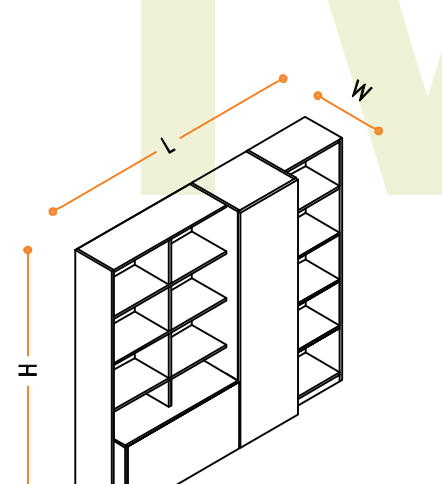

L : 180-200-220 cm
W : 100 cm
H : 74 cm

TOPLANTI MASALARI - BAŞLANGIÇ MODÜLÜ/
MEETING TABLES - BEGINNING MODULE

L : 140-160-180-200 cm
W : 120 cm
H : 74 cm

TOPLANTI MASALARI - BİTİŞ MODÜLÜ/
MEETING TABLES - END MODULE

L : 140-160-180-200 cm
W : 120 cm
H : 74 cm

YÖNETİCİ MASALARI-UZUN ETAJERLİ/
EXECUTIVE DESKS WITH WIDE CONSOLE

L: 195 / 215 / 235
W: 188
H: 74

PIU M M E N O

DOLAPLAR / CABINETS

L : 250 cm
W : 44 cm
H : 183 cm

DOLAPLAR / CABINETS

L : 252 cm
W : 44 cm
H : 183 cm

DOLAPLAR / CABINETS

L : 200 cm
W : 44 cm
H : 183 cm

DOLAPLAR / CABINETS

L : 239 cm
W : 44 cm
H : 114 cm

DOLAPLAR / CABINETS

L : 200 cm
W : 44 cm
H : 148 cm