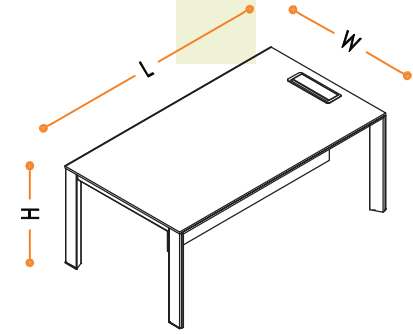

PIUUMMENO

ÇALIŞMA MASALARI/
MAIN DESKS

L : 180-200-220-240 cm
W : 100 cm
H : 74 cm

ÇALIŞMA MASALARI/
MAIN DESKS

L : 180-200-220-240 cm
W : 100 cm
H : 74 cm

TOPLANTI MASALARI/
MEETING TABLES

L : 240 cm
W : 120 cm
H : 74 cm

TOPLANTI MASASI - ORTA MODÜL/
MEETING TABLES - CENTER MODULE

L : 140-160-180 cm
W : 200 cm
H : 74 cm

ÇALIŞMA MASASI YAN MASALI/
MAIN DESKS WITH SIDE TABLE

L : 180-200-220-240 cm
W : 200 cm
H : 74 cm

TOPLANTI MASALARI/
MEETING TABLES

L : 180-200-220 cm
W : 100 cm
H : 74 cm

TOPLANTI MASALARI - BAŞLANGIÇ MODÜLÜ/
MEETING TABLES - BEGINNING MODULE

L : 140-160-180-200 cm
W : 120 cm
H : 74 cm

TOPLANTI MASALARI - BİTİŞ MODÜLÜ/
MEETING TABLES - END MODULE

L : 140-160-180-200 cm
W : 120 cm
H : 74 cm

YÖNETİCİ MASALARI-UZUN ETAJERLİ/
EXECUTIVE DESKS WITH WIDE CONSOLE

L: 195 / 215 / 235
W: 188
H: 74

PIU M M E N O

DOLAPLAR / CABINETS

L : 250 cm
W : 44 cm
H : 183 cm