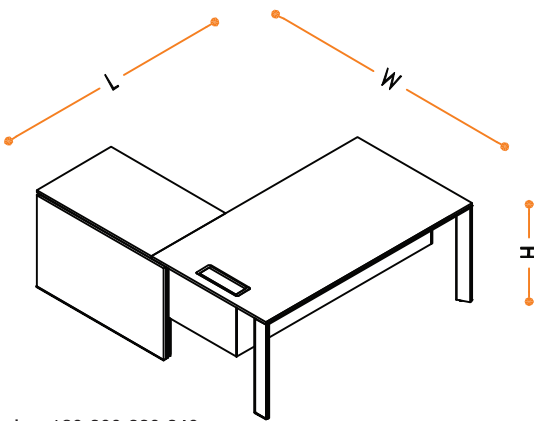

PIUUMMENO

ÇALIŞMA MASALARI/
MAIN DESKS

L : 180-200-220-240 cm
W : 100 cm
H : 74 cm

ÇALIŞMA MASALARI/
MAIN DESKS

L : 180-200-220-240 cm
W : 100 cm
H : 74 cm

TOPLANTI MASALARI/
MEETING TABLES

L : 240 cm
W : 120 cm
H : 74 cm

TOPLANTI MASASI - ORTA MODÜL/
MEETING TABLES - CENTER MODULE

L : 140-160-180 cm
W : 200 cm
H : 74 cm

ÇALIŞMA MASASI YAN MASALI/
MAIN DESKS WITH SIDE TABLE

L : 180-200-220-240 cm
W : 200 cm
H : 74 cm

TOPLANTI MASALARI/
MEETING TABLES

L : 180-200-220 cm
W : 100 cm
H : 74 cm

TOPLANTI MASALARI - BAŞLANGIÇ MODÜLÜ/
MEETING TABLES - BEGINNING MODULE

L : 140-160-180-200 cm
W : 120 cm
H : 74 cm

TOPLANTI MASALARI - BİTİŞ MODÜLÜ/
MEETING TABLES - END MODULE

L : 140-160-180-200 cm
W : 120 cm
H : 74 cm

YÖNETİCİ MASALARI-UZUN ETAJERLİ/
EXECUTIVE DESKS WITH WIDE CONSOLE

L: 195 / 215 / 235
W: 188
H: 74

PIU M M E N O

DOLAPLAR / CABINETS

L : 250 cm
W : 44 cm
H : 183 cm