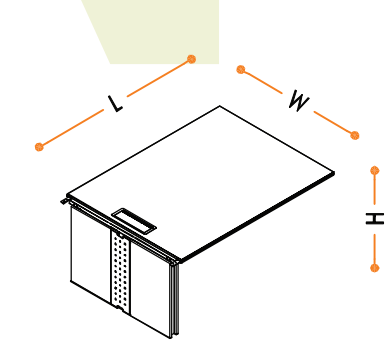

PIUUMMENO

ÇALIŞMA MASALARI/
MAIN DESKS

L : 180-200-220-240 cm
W : 100 cm
H : 74 cm

ÇALIŞMA MASALARI/
MAIN DESKS

L : 180-200-220-240 cm
W : 100 cm
H : 74 cm

TOPLANTI MASALARI/
MEETING TABLES

L : 240 cm
W : 120 cm
H : 74 cm

TOPLANTI MASASI - ORTA MODÜL/
MEETING TABLES - CENTER MODULE

L : 140-160-180 cm
W : 200 cm
H : 74 cm

ÇALIŞMA MASASI YAN MASALI/
MAIN DESKS WITH SIDE TABLE

L : 180-200-220-240 cm
W : 200 cm
H : 74 cm

TOPLANTI MASALARI/
MEETING TABLES

L : 180-200-220 cm
W : 100 cm
H : 74 cm

TOPLANTI MASALARI - BAŞLANGIÇ MODÜLÜ/
MEETING TABLES - BEGINNING MODULE

L : 140-160-180-200 cm
W : 120 cm
H : 74 cm

TOPLANTI MASALARI - BİTİŞ MODÜLÜ/
MEETING TABLES - END MODULE