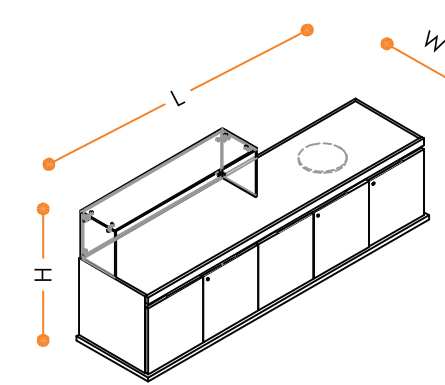

CAM AYAKLI MASA /
TABLE WITH GLASS LEG

L : 312 cm
W : 205 cm
H : 75 cm

CAM AYAKLI MASA /
TABLE WITH GLASS LEG

L : 352 cm
W : 109 cm
H : 75 cm

DOLAPLAR /
STORAGES

L : 197 cm
W : 45 cm
H : 139-155 cm

DOLAPLAR /
STORAGES

L : 197 cm
W : 45 cm
H : 103-119 cm

AYAKLI AHŞAP MASA /
TABLE WITH WOODEN LEG

L : 312 cm
W : 205 cm
H : 75 cm

AYAKLI AHŞAP MASA /
TABLE WITH WOODEN LEG

L : 352 cm
W : 109 cm
H : 75 cm

DOLAPLAR /
STORAGES

L : 245 cm
W : 62 cm
H : 62 cm

DOLAPLAR /
STORAGES

L : 245 cm
W : 62 cm
H : 98 cm

SEHPALAR /
COFFEE TABLES

L : 140-98-85 cm
W : 120-74-62 cm
H : 38 cm

TOPLANTI MASASI /
MEETING TABLE

L : 240 cm
W : 120 cm
H : 75 cm

TOPLANTI MASASI /
MEETING TABLE

L : 480 cm
W : 120 cm
H : 75 cm

AYAKLI TEPŞİ /
TRAY

L : 35 cm
W : 35 cm
H : 18 cm

AYAKLI TEPŞİ /
TRAY

L : 90 cm
W : 30 cm
H : 18 cm

SİLİNDİR LAMBA /
CYLINDRICAL LAMP

L : 40 cm
W : 40 cm
H : 36 cm