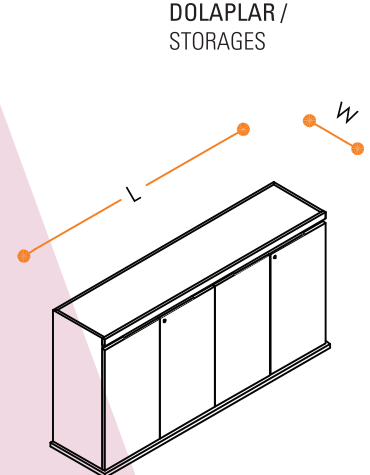

CAM AYAKLI MASA /
TABLE WITH GLASS LEG

L : 312 cm
W : 205 cm
H : 75 cm

CAM AYAKLI MASA /
TABLE WITH GLASS LEG

L : 352 cm
W : 109 cm
H : 75 cm

DOLAPLAR /
STORAGES

L : 197 cm
W : 45 cm
H : 139-155 cm

DOLAPLAR /
STORAGES

L : 197 cm
W : 45 cm
H : 103-119 cm

AYAKLI AHŞAP MASA /
TABLE WITH WOODEN LEG

L : 312 cm
W : 205 cm
H : 75 cm

AYAKLI AHŞAP MASA /
TABLE WITH WOODEN LEG

L : 352 cm
W : 109 cm
H : 75 cm

DOLAPLAR /
STORAGES

L : 245 cm
W : 62 cm
H : 62 cm

DOLAPLAR /
STORAGES

L : 245 cm
W : 62 cm
H : 98 cm

SEHPALAR /
COFFEE TABLES

L : 140-98-85 cm
W : 120-74-62 cm
H : 38 cm

TOPLANTI MASASI /
MEETING TABLE

L : 240 cm
W : 120 cm
H : 75 cm

TOPLANTI MASASI /
MEETING TABLE

L : 480 cm
W : 120 cm
H : 75 cm

AYAKLI TEPŞİ /
TRAY

L : 35 cm
W : 35 cm
H : 18 cm

AYAKLI TEPŞİ /
TRAY

L : 90 cm
W : 30 cm
H : 18 cm

SİLİNDİR LAMBA /
CYLINDRICAL LAMP

L : 40 cm
W : 40 cm
H : 36 cm