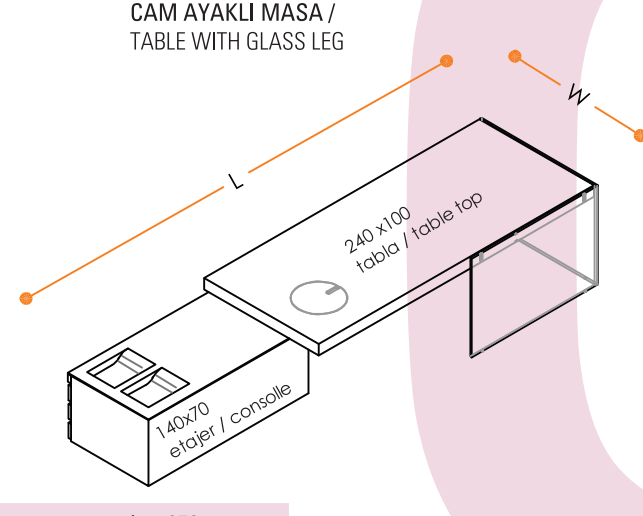

CAM AYAKLI MASA /
TABLE WITH GLASS LEG

L : 312 cm
W : 205 cm
H : 75 cm

CAM AYAKLI MASA /
TABLE WITH GLASS LEG

L : 352 cm
W : 109 cm
H : 75 cm

DOLAPLAR /
STORAGES

L : 197 cm
W : 45 cm
H : 139-155 cm

DOLAPLAR /
STORAGES

L : 197 cm
W : 45 cm
H : 103-119 cm

AYAKLI AHŞAP MASA /
TABLE WITH WOODEN LEG

L : 312 cm
W : 205 cm
H : 75 cm

AYAKLI AHŞAP MASA /
TABLE WITH WOODEN LEG

L : 352 cm
W : 109 cm
H : 75 cm

DOLAPLAR /
STORAGES

L : 245 cm
W : 62 cm
H : 62 cm

DOLAPLAR /
STORAGES

L : 245 cm
W : 62 cm
H : 98 cm

SEHPALAR /
COFFEE TABLES

L : 140-98-85 cm
W : 120-74-62 cm
H : 38 cm

TOPLANTI MASASI /
MEETING TABLE

L : 240 cm
W : 120 cm
H : 75 cm

TOPLANTI MASASI /
MEETING TABLE

L : 480 cm
W : 120 cm
H : 75 cm

AYAKLI TEPŞİ /
TRAY

L : 35 cm
W : 35 cm
H : 18 cm

AYAKLI TEPŞİ /
TRAY

L : 90 cm
W : 30 cm
H : 18 cm

SİLİNDİR LAMBA /
CYLINDRICAL LAMP

L : 40 cm
W : 40 cm
H : 36 cm