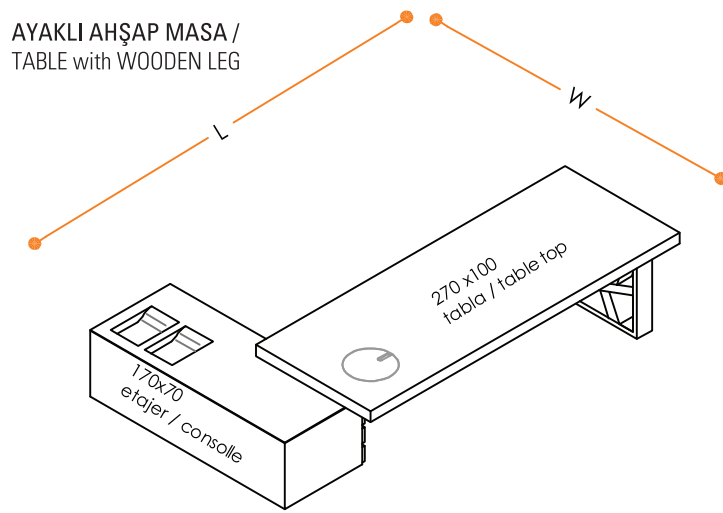

CAM AYAKLI MASA /
TABLE WITH GLASS LEG

L : 312 cm
W : 205 cm
H : 75 cm

CAM AYAKLI MASA /
TABLE WITH GLASS LEG

L : 352 cm
W : 109 cm
H : 75 cm

DOLAPLAR /
STORAGES

L : 197 cm
W : 45 cm
H : 139-155 cm

DOLAPLAR /
STORAGES

L : 197 cm
W : 45 cm
H : 103-119 cm

AYAKLI AHŞAP MASA /
TABLE WITH WOODEN LEG

L : 312 cm
W : 205 cm
H : 75 cm

AYAKLI AHŞAP MASA /
TABLE WITH WOODEN LEG

L : 352 cm
W : 109 cm
H : 75 cm

DOLAPLAR /
STORAGES

L : 245 cm
W : 62 cm
H : 62 cm

DOLAPLAR /
STORAGES

L : 245 cm
W : 62 cm
H : 98 cm

SEHPALAR /
COFFEE TABLES

L : 140-98-85 cm
W : 120-74-62 cm
H : 38 cm

TOPLANTI MASASI /
MEETING TABLE

L : 240 cm
W : 120 cm
H : 75 cm

TOPLANTI MASASI /
MEETING TABLE

L : 480 cm
W : 120 cm
H : 75 cm

AYAKLI TEPŞİ /
TRAY

L : 35 cm
W : 35 cm
H : 18 cm

AYAKLI TEPŞİ /
TRAY

L : 90 cm
W : 30 cm
H : 18 cm

SİLİNDİR LAMBA /
CYLINDRICAL LAMP

L : 40 cm
W : 40 cm
H : 36 cm