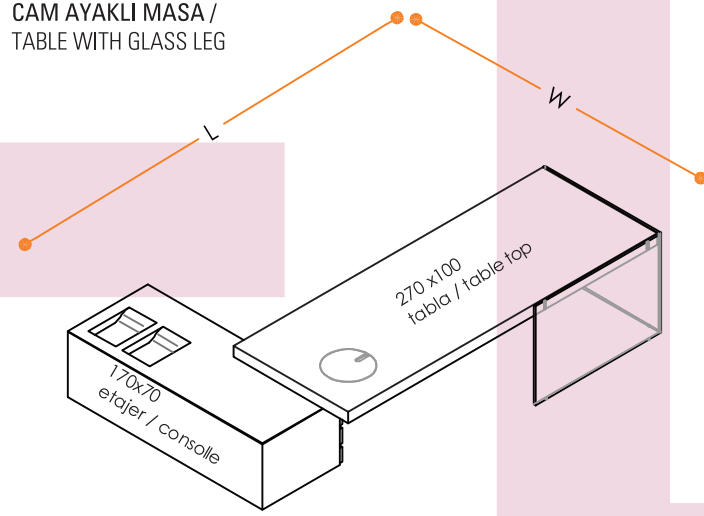

CAM AYAKLI MASA /
TABLE WITH GLASS LEG

L : 312 cm
W : 205 cm
H : 75 cm

CAM AYAKLI MASA /
TABLE WITH GLASS LEG

L : 352 cm
W : 109 cm
H : 75 cm

DOLAPLAR /
STORAGES

L : 197 cm
W : 45 cm
H : 139-155 cm

DOLAPLAR /
STORAGES

L : 197 cm
W : 45 cm
H : 103-119 cm

AYAKLI AHŞAP MASA /
TABLE WITH WOODEN LEG

L : 312 cm
W : 205 cm
H : 75 cm

AYAKLI AHŞAP MASA /
TABLE WITH WOODEN LEG

L : 352 cm
W : 109 cm
H : 75 cm

DOLAPLAR /
STORAGES

L : 245 cm
W : 62 cm
H : 62 cm

DOLAPLAR /
STORAGES

L : 245 cm
W : 62 cm
H : 98 cm

SEHPALAR /
COFFEE TABLES

L : 140-98-85 cm
W : 120-74-62 cm
H : 38 cm

TOPLANTI MASASI /
MEETING TABLE

L : 240 cm
W : 120 cm
H : 75 cm

TOPLANTI MASASI /
MEETING TABLE

L : 480 cm
W : 120 cm
H : 75 cm

AYAKLI TEPŞİ /
TRAY

L : 35 cm
W : 35 cm
H : 18 cm

AYAKLI TEPŞİ /
TRAY

L : 90 cm
W : 30 cm
H : 18 cm

SİLİNDİR LAMBA /
CYLINDRICAL LAMP

L : 40 cm
W : 40 cm
H : 36 cm