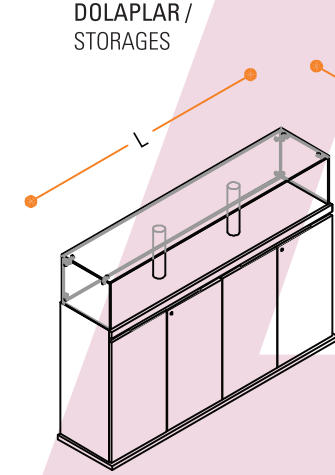

CAM AYAKLI MASA /
TABLE WITH GLASS LEG

L : 312 cm
W : 205 cm
H : 75 cm

CAM AYAKLI MASA /
TABLE WITH GLASS LEG

L : 352 cm
W : 109 cm
H : 75 cm

DOLAPLAR /
STORAGES

L : 197 cm
W : 45 cm
H : 139-155 cm

DOLAPLAR /
STORAGES

L : 197 cm
W : 45 cm
H : 103-119 cm

AYAKLI AHŞAP MASA /
TABLE WITH WOODEN LEG

L : 312 cm
W : 205 cm
H : 75 cm

AYAKLI AHŞAP MASA /
TABLE WITH WOODEN LEG

L : 352 cm
W : 109 cm
H : 75 cm

DOLAPLAR /
STORAGES

L : 245 cm
W : 62 cm
H : 62 cm

DOLAPLAR /
STORAGES

L : 245 cm
W : 62 cm
H : 98 cm

SEHPALAR /
COFFEE TABLES

L : 140-98-85 cm
W : 120-74-62 cm
H : 38 cm

TOPLANTI MASASI /
MEETING TABLE

L : 240 cm
W : 120 cm
H : 75 cm

TOPLANTI MASASI /
MEETING TABLE

L : 480 cm
W : 120 cm
H : 75 cm

AYAKLI TEPŞİ /
TRAY

L : 35 cm
W : 35 cm
H : 18 cm

AYAKLI TEPŞİ /
TRAY

L : 90 cm
W : 30 cm
H : 18 cm

SİLİNDİR LAMBA /
CYLINDRICAL LAMP

L : 40 cm
W : 40 cm
H : 36 cm