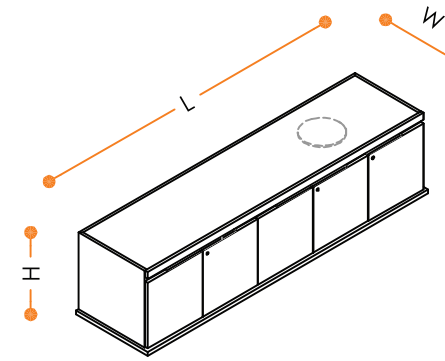

CAM AYAKLI MASA /
TABLE WITH GLASS LEG

L : 312 cm
W : 205 cm
H : 75 cm

CAM AYAKLI MASA /
TABLE WITH GLASS LEG

L : 352 cm
W : 109 cm
H : 75 cm

DOLAPLAR /
STORAGES

L : 197 cm
W : 45 cm
H : 139-155 cm

DOLAPLAR /
STORAGES

L : 197 cm
W : 45 cm
H : 103-119 cm

AYAKLI AHŞAP MASA /
TABLE WITH WOODEN LEG

L : 312 cm
W : 205 cm
H : 75 cm

AYAKLI AHŞAP MASA /
TABLE WITH WOODEN LEG

L : 352 cm
W : 109 cm
H : 75 cm

DOLAPLAR /
STORAGES

L : 245 cm
W : 62 cm
H : 62 cm

DOLAPLAR /
STORAGES

L : 245 cm
W : 62 cm
H : 98 cm

SEHPALAR /
COFFEE TABLES

L : 140-98-85 cm
W : 120-74-62 cm
H : 38 cm

TOPLANTI MASASI /
MEETING TABLE

L : 240 cm
W : 120 cm
H : 75 cm

TOPLANTI MASASI /
MEETING TABLE

L : 480 cm
W : 120 cm
H : 75 cm

AYAKLI TEPŞİ /
TRAY

L : 35 cm
W : 35 cm
H : 18 cm

AYAKLI TEPŞİ /
TRAY

L : 90 cm
W : 30 cm
H : 18 cm

SİLİNDİR LAMBA /
CYLINDRICAL LAMP

L : 40 cm
W : 40 cm
H : 36 cm