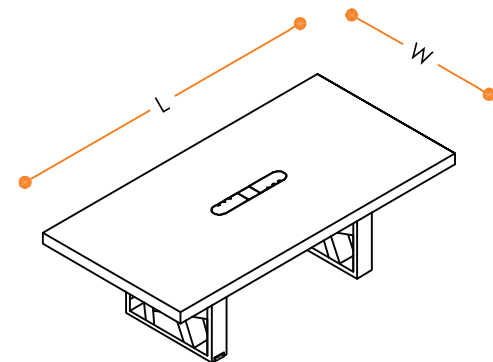

L : 197 cm
W : 45 cm
H : 103-119 cm

AYAKLI AHŞAP MASA /
TABLE WITH WOODEN LEG

L : 312 cm
W : 205 cm
H : 75 cm

AYAKLI AHŞAP MASA /
TABLE WITH WOODEN LEG

L : 352 cm
W : 109 cm
H : 75 cm

DOLAPLAR /
STORAGES

L : 245 cm
W : 62 cm
H : 62 cm

DOLAPLAR /
STORAGES

L : 245 cm
W : 62 cm
H : 98 cm

SEHPALAR /
COFFEE TABLES

L : 140-98-85 cm
W : 120-74-62 cm
H : 38 cm

TOPLANTI MASASI /
MEETING TABLE

L : 240 cm
W : 120 cm
H : 75 cm

TOPLANTI MASASI /
MEETING TABLE

L : 480 cm
W : 120 cm
H : 75 cm

AYAKLI TEPŞİ /
TRAY

L : 35 cm
W : 35 cm
H : 18 cm

AYAKLI TEPŞİ /
TRAY

L : 90 cm
W : 30 cm
H : 18 cm

SİLİNDİR LAMBA /
CYLINDRICAL LAMP

L : 40 cm
W : 40 cm
H : 36 cm