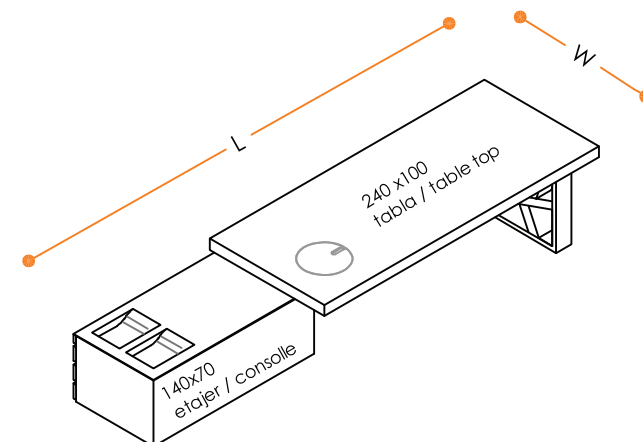

CAM AYAKLI MASA /
TABLE WITH GLASS LEG

L : 312 cm
W : 205 cm
H : 75 cm

CAM AYAKLI MASA /
TABLE WITH GLASS LEG

L : 352 cm
W : 109 cm
H : 75 cm

DOLAPLAR /
STORAGES

L : 197 cm
W : 45 cm
H : 139-155 cm

DOLAPLAR /
STORAGES

L : 197 cm
W : 45 cm
H : 103-119 cm

AYAKLI AHŞAP MASA /
TABLE WITH WOODEN LEG

L : 312 cm
W : 205 cm
H : 75 cm

AYAKLI AHŞAP MASA /
TABLE WITH WOODEN LEG

L : 352 cm
W : 109 cm
H : 75 cm

DOLAPLAR /
STORAGES

L : 245 cm
W : 62 cm
H : 62 cm

DOLAPLAR /
STORAGES

L : 245 cm
W : 62 cm
H : 98 cm

SEHPALAR /
COFFEE TABLES

L : 140-98-85 cm
W : 120-74-62 cm
H : 38 cm

TOPLANTI MASASI /
MEETING TABLE

L : 240 cm
W : 120 cm
H : 75 cm

TOPLANTI MASASI /
MEETING TABLE

L : 480 cm
W : 120 cm
H : 75 cm

AYAKLI TEPŞİ /
TRAY

L : 35 cm
W : 35 cm
H : 18 cm

AYAKLI TEPŞİ /
TRAY

L : 90 cm
W : 30 cm
H : 18 cm

SİLİNDİR LAMBA /
CYLINDRICAL LAMP

L : 40 cm
W : 40 cm
H : 36 cm