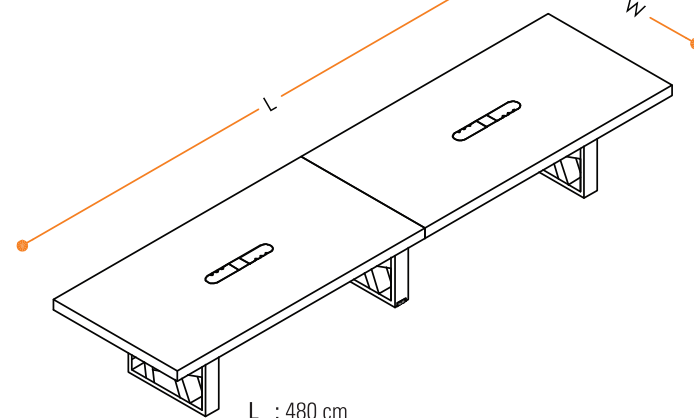

CAM AYAKLI MASA /
TABLE WITH GLASS LEG

L : 312 cm
W : 205 cm
H : 75 cm

CAM AYAKLI MASA /
TABLE WITH GLASS LEG

L : 352 cm
W : 109 cm
H : 75 cm

DOLAPLAR /
STORAGES

L : 197 cm
W : 45 cm
H : 139-155 cm

DOLAPLAR /
STORAGES

L : 197 cm
W : 45 cm
H : 103-119 cm

AYAKLI AHŞAP MASA /
TABLE WITH WOODEN LEG

L : 312 cm
W : 205 cm
H : 75 cm

AYAKLI AHŞAP MASA /
TABLE WITH WOODEN LEG

L : 352 cm
W : 109 cm
H : 75 cm

DOLAPLAR /
STORAGES

L : 245 cm
W : 62 cm
H : 62 cm

DOLAPLAR /
STORAGES

L : 245 cm
W : 62 cm
H : 98 cm

SEHPALAR /
COFFEE TABLES

L : 140-98-85 cm
W : 120-74-62 cm
H : 38 cm

TOPLANTI MASASI /
MEETING TABLE

L : 240 cm
W : 120 cm
H : 75 cm

TOPLANTI MASASI /
MEETING TABLE

L : 480 cm
W : 120 cm
H : 75 cm

AYAKLI TEPŞİ /
TRAY

L : 35 cm
W : 35 cm
H : 18 cm

AYAKLI TEPŞİ /
TRAY

L : 90 cm
W : 30 cm
H : 18 cm

SİLİNDİR LAMBA /
CYLINDRICAL LAMP

L : 40 cm
W : 40 cm
H : 36 cm