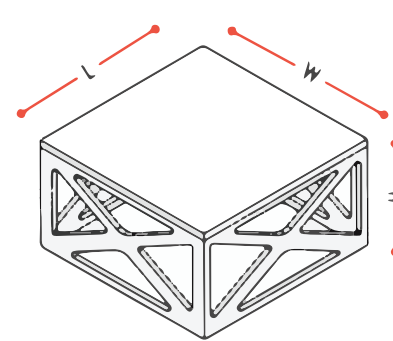

X DOLAP /
X CABINET

L : 200
W : 46
H : 158

BÜYÜK SEHPA /
LARGE COFFEE TABLE

L : 120
W : 80
H : 45

KÜÇÜK SEHPA /
SMALL COFFEE TABLE

L : 60
W : 60
H : 45

SURA SEHPA /
SURA COFFEE TABLE

L : 90
W : 90
H : 44