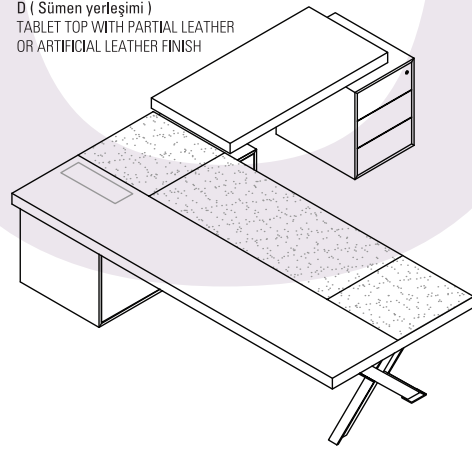

A (Sümen yerleşimi)
TABLET TOP WITH SLIDING DRAWER IN
GENUINE OR ARTIFICIAL LEATHER

C (Sümen yerleşimi)
TABLET TOP IN VENEER
OR LACQUERED FINISH

YÖNETİCİ MASALARI - UZUN ETAJERLİ /
EXECUTIVE DESKS WITH WIDE CONSOLLE

B (Sümen yerleşimi)
TABLET TOP WITH PARTIAL LEATHER
OR ARTIFICIAL LEATHER FINISH

D (Sümen yerleşimi)
TABLET TOP WITH PARTIAL LEATHER
OR ARTIFICIAL LEATHER FINISH

YÖNETİCİ MASALARI - UZUN ETAJERLİ /
EXECUTIVE DESKS WITH WIDE CONSOLLE