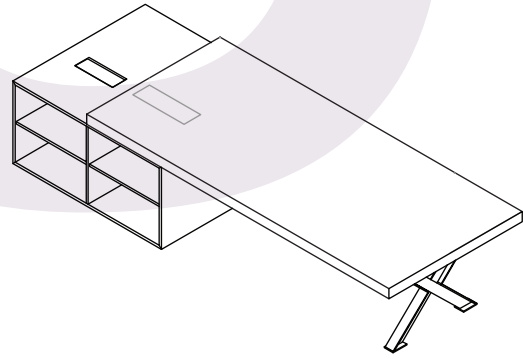

A (Sümen yerleşimi)
TABLET TOP WITH SLIDING DRAWER IN
GENUINE OR ARTIFICIAL LEATHER

C (Sümen yerleşimi)
TABLET TOP IN VENEER
OR LACQUERED FINISH

YÖNETİCİ MASALARI - UZUN ETAJERLİ /
EXECUTIVE DESKS WITH WIDE CONSOLLE

B (Sümen yerleşimi)
TABLET TOP WITH PARTIAL LEATHER
OR ARTIFICIAL LEATHER FINISH

D (Sümen yerleşimi)
TABLET TOP WITH PARTIAL LEATHER
OR ARTIFICIAL LEATHER FINISH

YÖNETİCİ MASALARI - UZUN ETAJERLİ /
EXECUTIVE DESKS WITH WIDE CONSOLLE

YÖNETİCİ MASALARI /
EXECUTIVE DESKS

YÖNETİCİ MASALARI - KISA ETAJERLİ /
EXECUTIVE DESKS WITH SHORT CONSOLLE

YÖNETİCİ MASALARI /
EXECUTIVE DESKS

YÖNETİCİ MASALARI - KISA ETAJERLİ /
EXECUTIVE DESKS WITH SHORT CONSOLLE