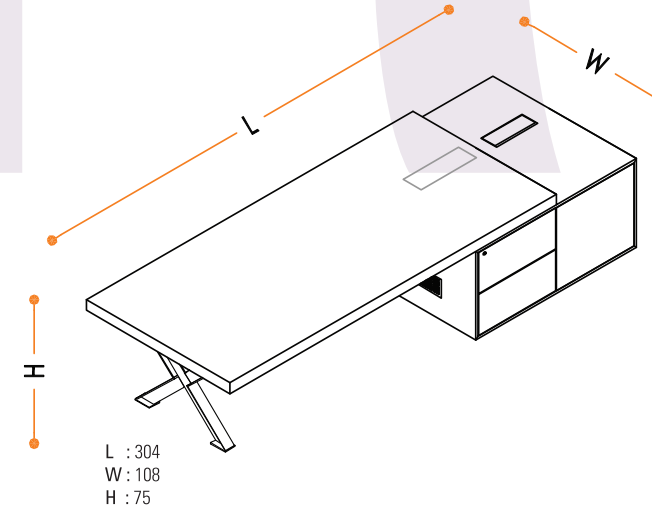

A (Sümen yerleşimi)
TABLET TOP WITH SLIDING DRAWER IN
GENUINE OR ARTIFICIAL LEATHER

C (Sümen yerleşimi)
TABLET TOP IN VENEER
OR LACQUERED FINISH

YÖNETİCİ MASALARI - UZUN ETAJERLİ /
EXECUTIVE DESKS WITH WIDE CONSOLLE

B (Sümen yerleşimi)
TABLET TOP WITH PARTIAL LEATHER
OR ARTIFICIAL LEATHER FINISH

D (Sümen yerleşimi)
TABLET TOP WITH PARTIAL LEATHER
OR ARTIFICIAL LEATHER FINISH

YÖNETİCİ MASALARI - UZUN ETAJERLİ /
EXECUTIVE DESKS WITH WIDE CONSOLLE

YÖNETİCİ MASALARI /
EXECUTIVE DESKS

YÖNETİCİ MASALARI - KISA ETAJERLİ /
EXECUTIVE DESKS WITH SHORT CONSOLLE

YÖNETİCİ MASALARI /
EXECUTIVE DESKS

YÖNETİCİ MASALARI - KISA ETAJERLİ /
EXECUTIVE DESKS WITH SHORT CONSOLLE