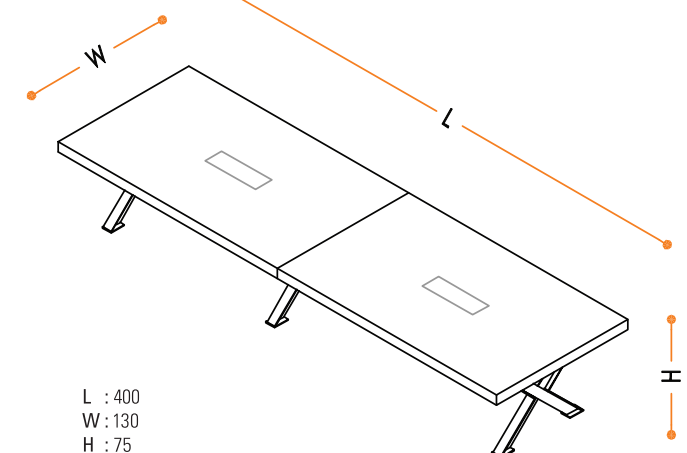

L : 424
W : 108
H : 75

ÖN PERDE /
FRONT PANEL

L : 140-180
W : 2
H : 35

HAREKETLİ ETAJER /
MOBILE CONSOLLE

L : 150
W : 60
H : 61

TOPLANTI MASASI /
MEETING TABLE

L : 240
W : 130
H : 75

TOPLANTI MASASI /
MEETING TABLE

L : 400
W : 130
H : 75

UZUN ETAJERLİ TOPLANTI İLAVELİ /
WIDE CONSOLLED OFFICE DESK WITH
MEETING TABLE EXTENSION

L : 435
W : 255
H : 75

ÇEKMECELİ DOLAP /
CABINET WITH DRAWERS

L : 200
W : 46
H : 90

DOLU VE CAM KAPAKLI DOLAP /
CABINET WITH GLASS DOOR