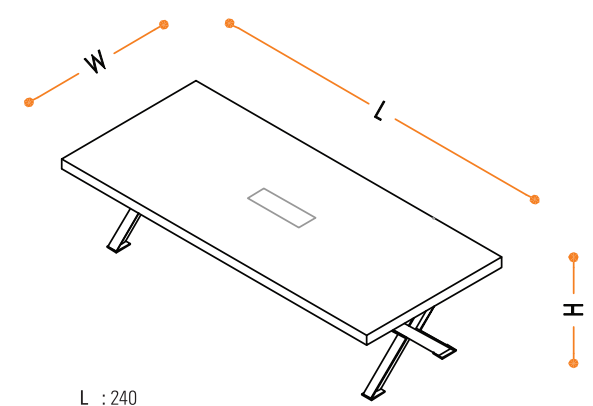

L : 424
W : 108
H : 75

ÖN PERDE /
FRONT PANEL

L : 140-180
W : 2
H : 35

HAREKETLİ ETAJER /
MOBILE CONSOLLE

L : 150
W : 60
H : 61

TOPLANTI MASASI /
MEETING TABLE

L : 240
W : 130
H : 75

TOPLANTI MASASI /
MEETING TABLE

L : 400
W : 130
H : 75

UZUN ETAJERLİ TOPLANTI İLAVELİ /
WIDE CONSOLLED OFFICE DESK WITH
MEETING TABLE EXTENSION

L : 435
W : 255
H : 75

ÇEKMECELİ DOLAP /
CABINET WITH DRAWERS

L : 200
W : 46
H : 90

DOLU VE CAM KAPAKLI DOLAP /
CABINET WITH GLASS DOOR