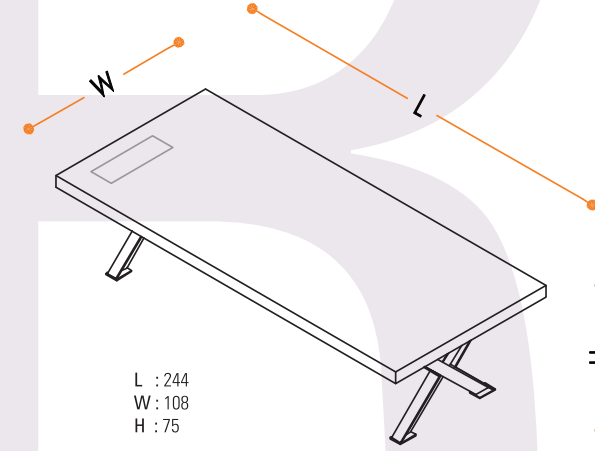

A (Sümen yerleşimi)
TABLET TOP WITH SLIDING DRAWER IN
GENUINE OR ARTIFICIAL LEATHER

C (Sümen yerleşimi)
TABLET TOP IN VENEER
OR LACQUERED FINISH

YÖNETİCİ MASALARI - UZUN ETAJERLİ /
EXECUTIVE DESKS WITH WIDE CONSOLLE

B (Sümen yerleşimi)
TABLET TOP WITH PARTIAL LEATHER
OR ARTIFICIAL LEATHER FINISH

D (Sümen yerleşimi)
TABLET TOP WITH PARTIAL LEATHER
OR ARTIFICIAL LEATHER FINISH

YÖNETİCİ MASALARI - UZUN ETAJERLİ /
EXECUTIVE DESKS WITH WIDE CONSOLLE

YÖNETİCİ MASALARI /
EXECUTIVE DESKS

YÖNETİCİ MASALARI - KISA ETAJERLİ /
EXECUTIVE DESKS WITH SHORT CONSOLLE

YÖNETİCİ MASALARI /
EXECUTIVE DESKS

YÖNETİCİ MASALARI - KISA ETAJERLİ /
EXECUTIVE DESKS WITH SHORT CONSOLLE