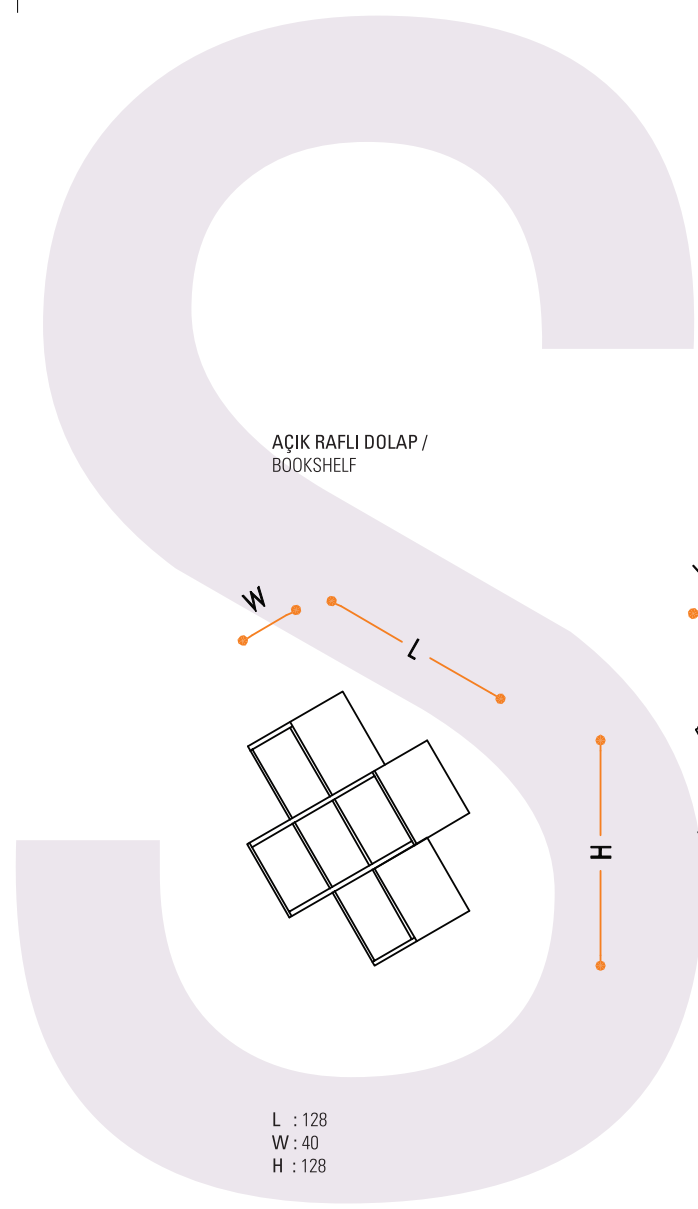

YARI AÇIK, KAPAKLI DOLAP /
BOOKSHELF WITH HINGED DOOR

AÇIK RAFLI DOLAP /
BOOKSHELF