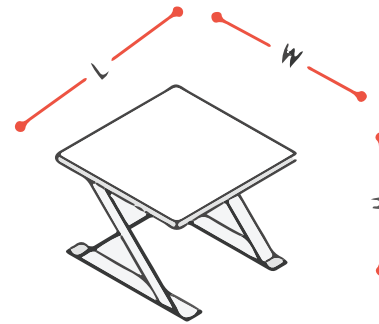

X DOLAP /
X CABINET

L : 200
W : 46
H : 158

BÜYÜK SEHPA /
LARGE COFFEE TABLE

L : 120
W : 80
H : 45

KÜÇÜK SEHPA /
SMALL COFFEE TABLE

L : 60
W : 60
H : 45

SURA SEHPA /
SURA COFFEE TABLE

L : 90
W : 90
H : 44