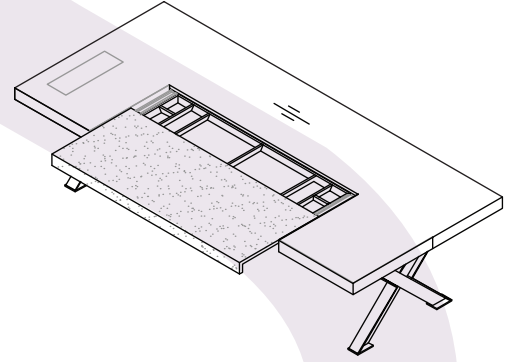

A (Sümen yerleşimi)
TABLET TOP WITH SLIDING DRAWER IN
GENUINE OR ARTIFICIAL LEATHER

C (Sümen yerleşimi)
TABLET TOP IN VENEER
OR LACQUERED FINISH

YÖNETİCİ MASALARI - UZUN ETAJERLİ /
EXECUTIVE DESKS WITH WIDE CONSOLLE

B (Sümen yerleşimi)
TABLET TOP WITH PARTIAL LEATHER
OR ARTIFICIAL LEATHER FINISH

D (Sümen yerleşimi)
TABLET TOP WITH PARTIAL LEATHER
OR ARTIFICIAL LEATHER FINISH

YÖNETİCİ MASALARI - UZUN ETAJERLİ /
EXECUTIVE DESKS WITH WIDE CONSOLLE