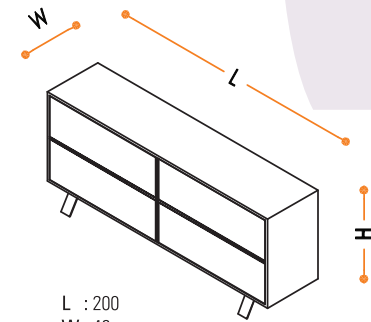

ÇEKMECELİ DOLAP /
CABINET WITH DRAWERS