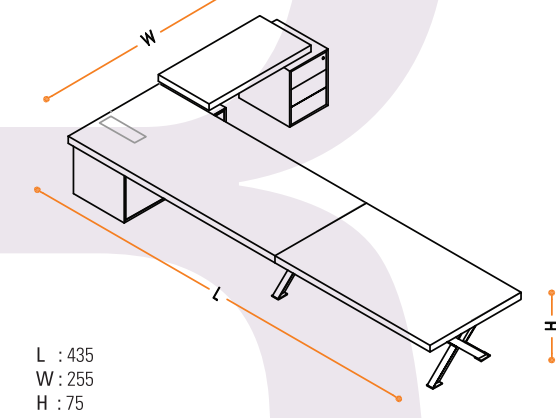

UZUN ETAJERLİ TOPLANTI İLAVELİ /
WIDE CONSOLLED OFFICE DESK WITH
MEETING TABLE EXTENSION