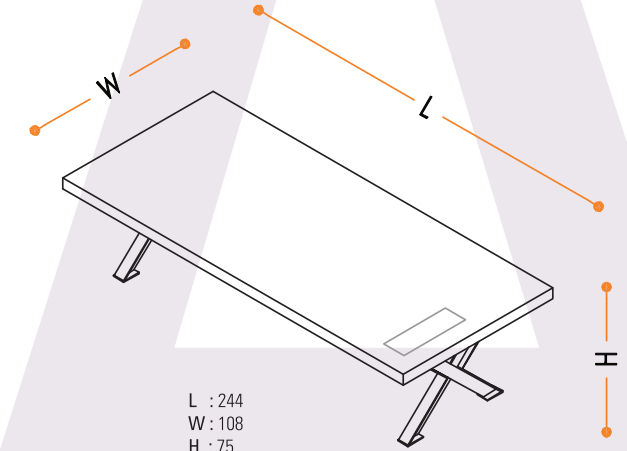

A (Sümen yerleşimi)
TABLET TOP WITH SLIDING DRAWER IN
GENUINE OR ARTIFICIAL LEATHER

C (Sümen yerleşimi)
TABLET TOP IN VENEER
OR LACQUERED FINISH

YÖNETİCİ MASALARI - UZUN ETAJERLİ /
EXECUTIVE DESKS WITH WIDE CONSOLLE

B (Sümen yerleşimi)
TABLET TOP WITH PARTIAL LEATHER
OR ARTIFICIAL LEATHER FINISH

D (Sümen yerleşimi)
TABLET TOP WITH PARTIAL LEATHER
OR ARTIFICIAL LEATHER FINISH

YÖNETİCİ MASALARI - UZUN ETAJERLİ /
EXECUTIVE DESKS WITH WIDE CONSOLLE

YÖNETİCİ MASALARI /
EXECUTIVE DESKS

YÖNETİCİ MASALARI - KISA ETAJERLİ /
EXECUTIVE DESKS WITH SHORT CONSOLLE

YÖNETİCİ MASALARI /
EXECUTIVE DESKS

YÖNETİCİ MASALARI - KISA ETAJERLİ /
EXECUTIVE DESKS WITH SHORT CONSOLLE