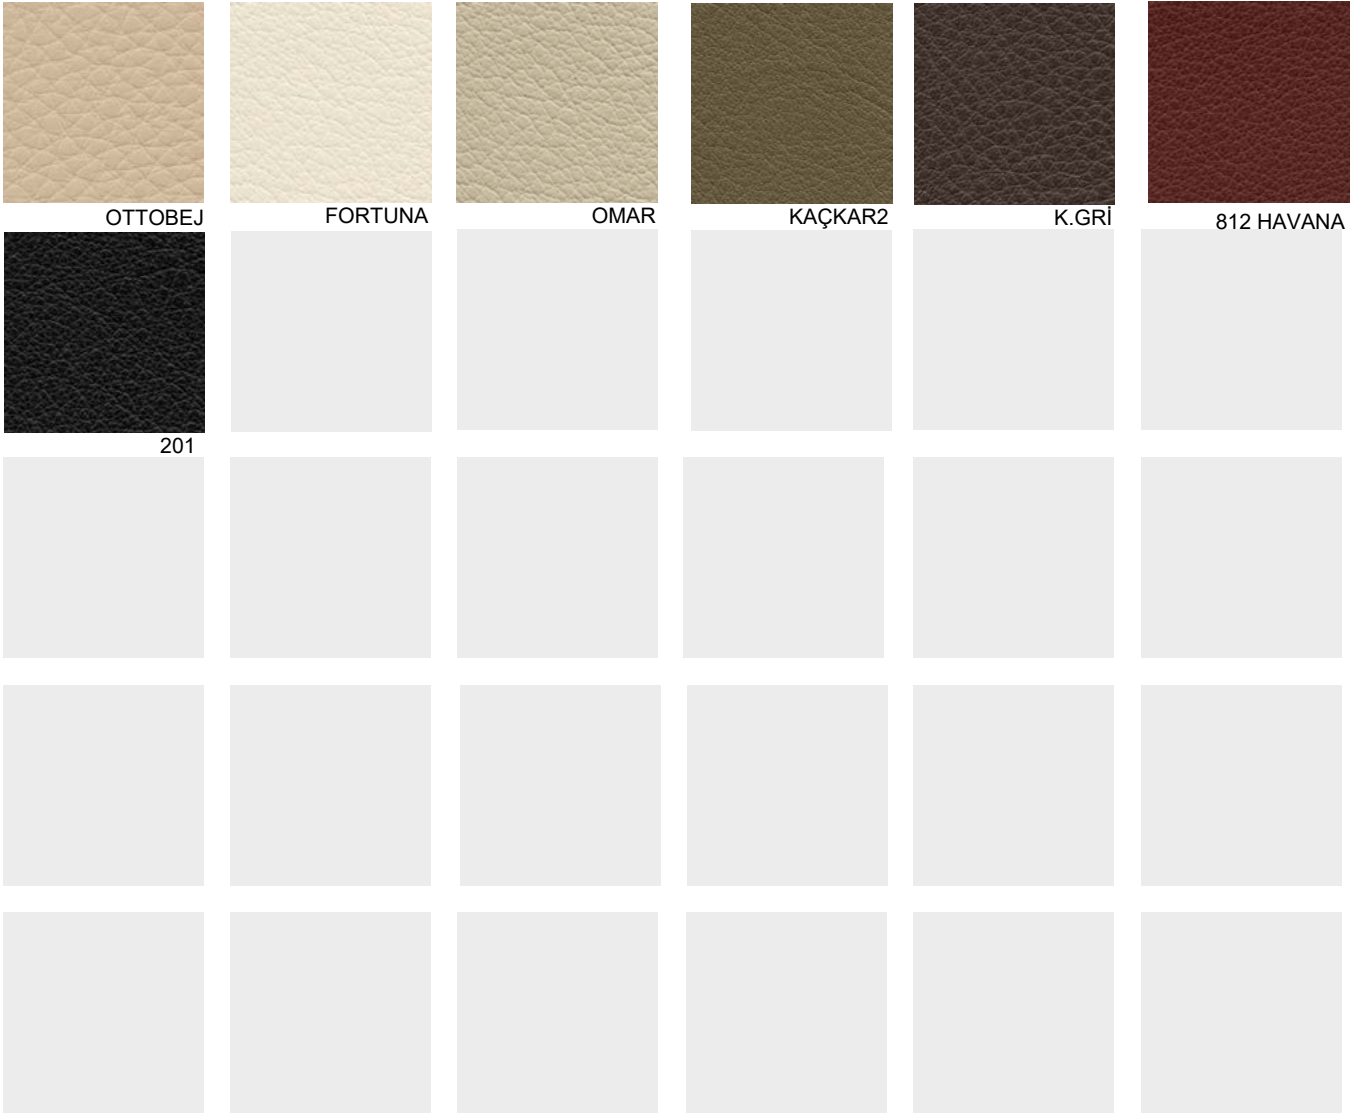

DERİ GENUINE LEATHER

Kategori 3
Category 3

%100 Hakiki Deri
100% Genuine Leather