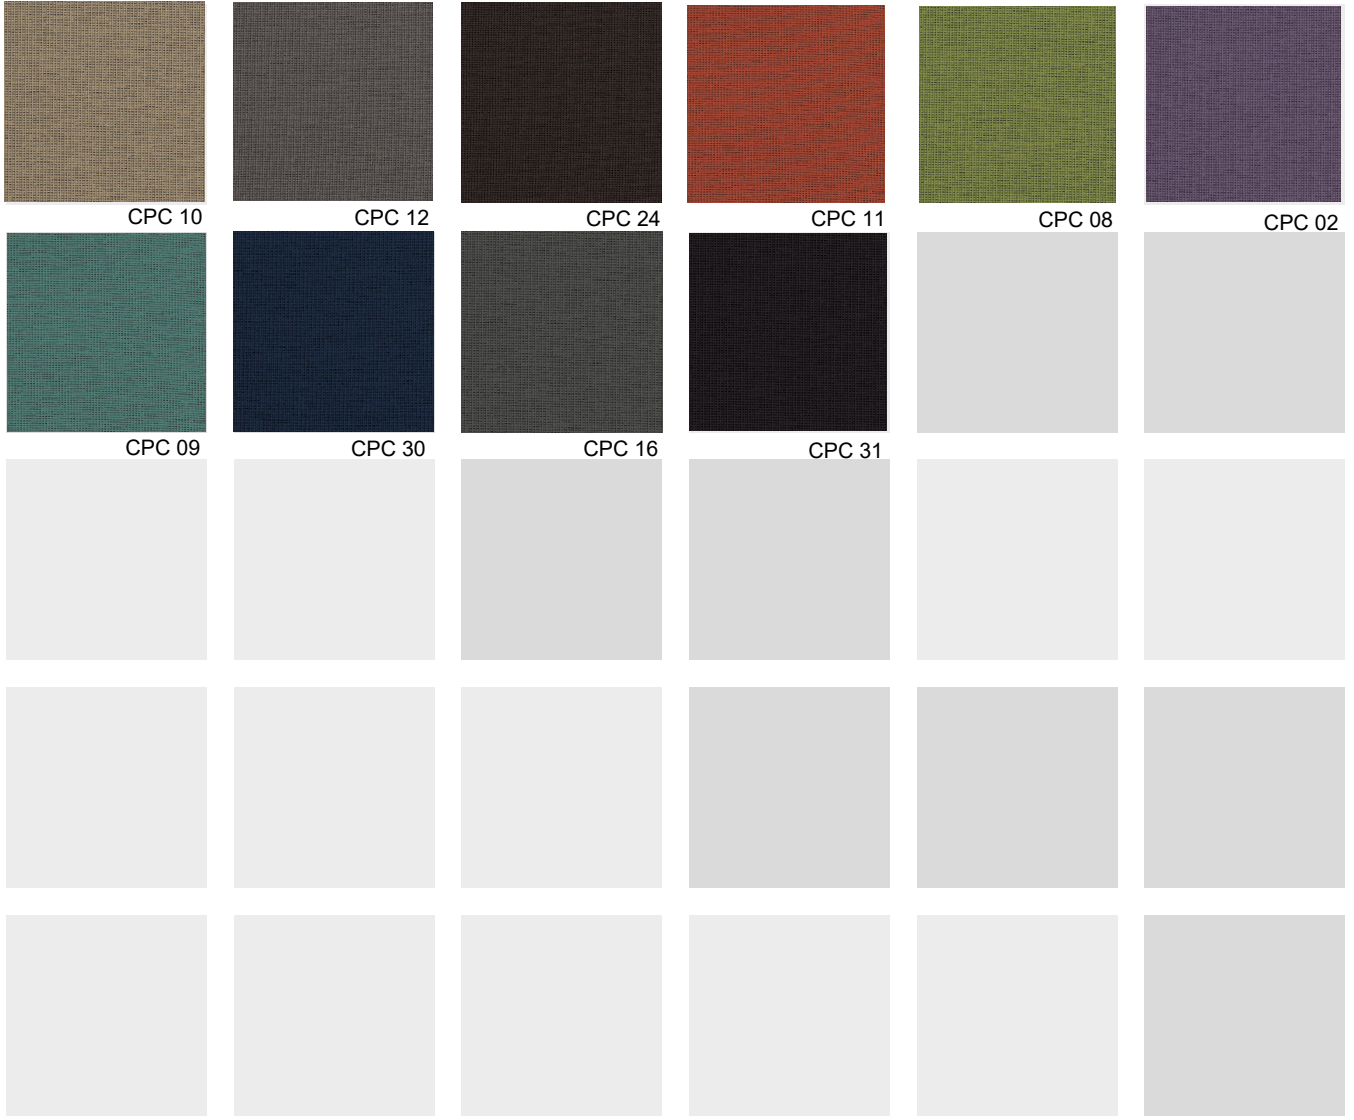

GRAVITY

Ağırlık

Weight

295 gr/m²

Kategori 1

Category 1

100% Polyester %100 Polyester

Renkler bilgi amaçlıdır. Uygulama ile farklılık gösterebilir.