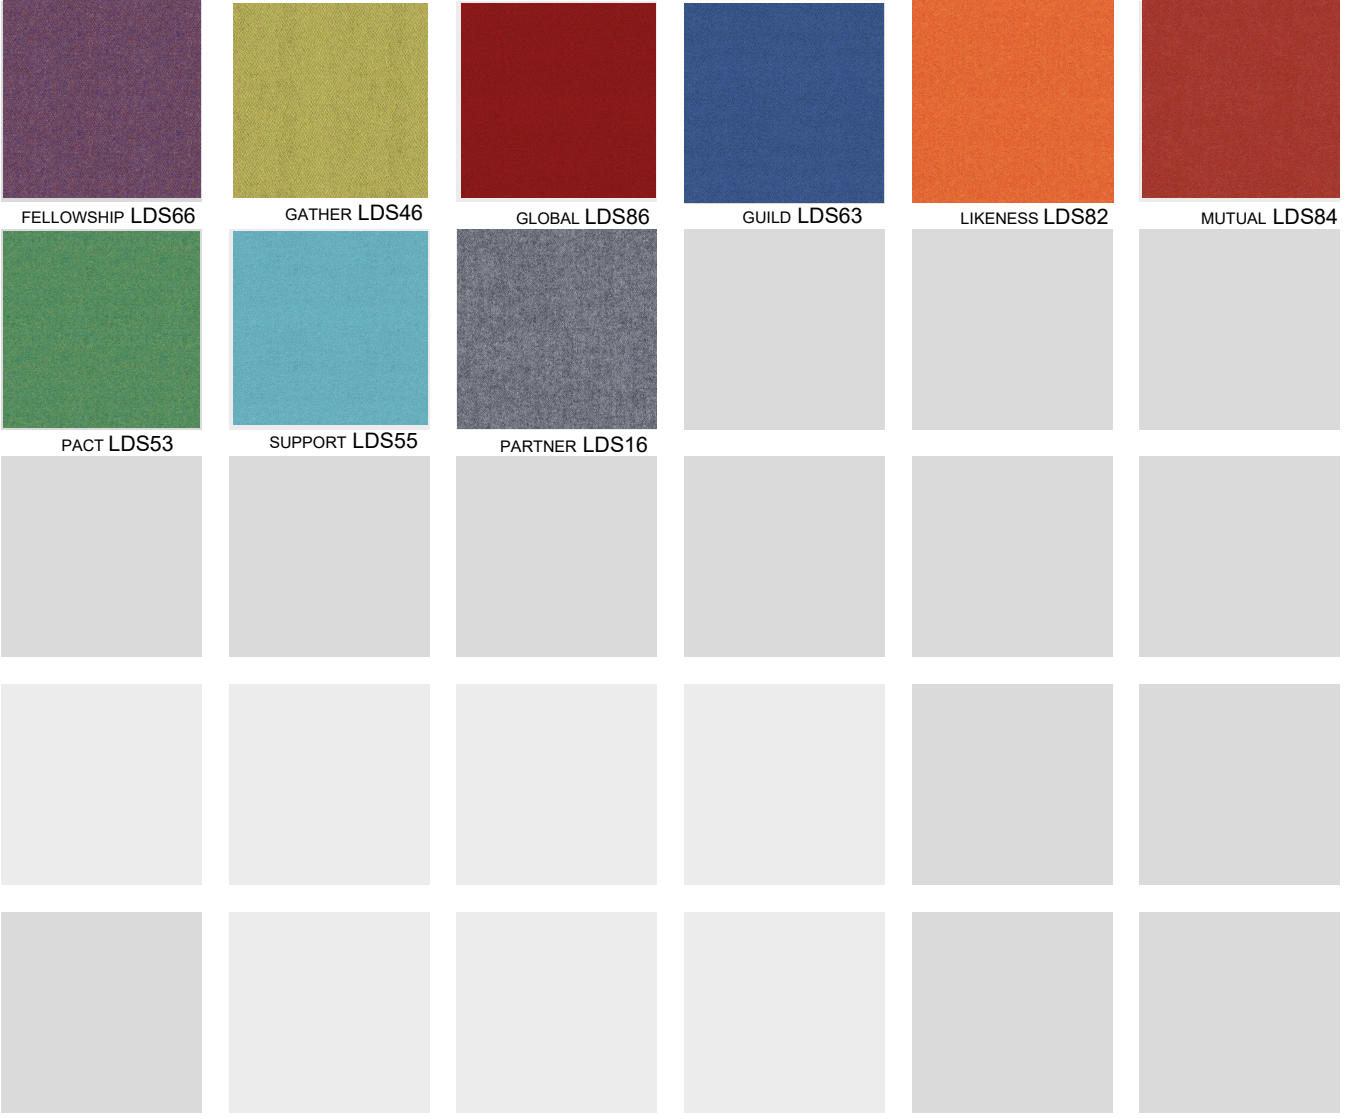

SYNERGY

KUMAŞ / FABRIC

Ağırlık
Weight

400gr/m²

Kategori 2
Category2

95% Yün %5 Polyamid
%95 Virgin Wool %5 Polyamide

Renkler bilgi amaçlıdır. Uygulama ile farklılık gösterebilir.