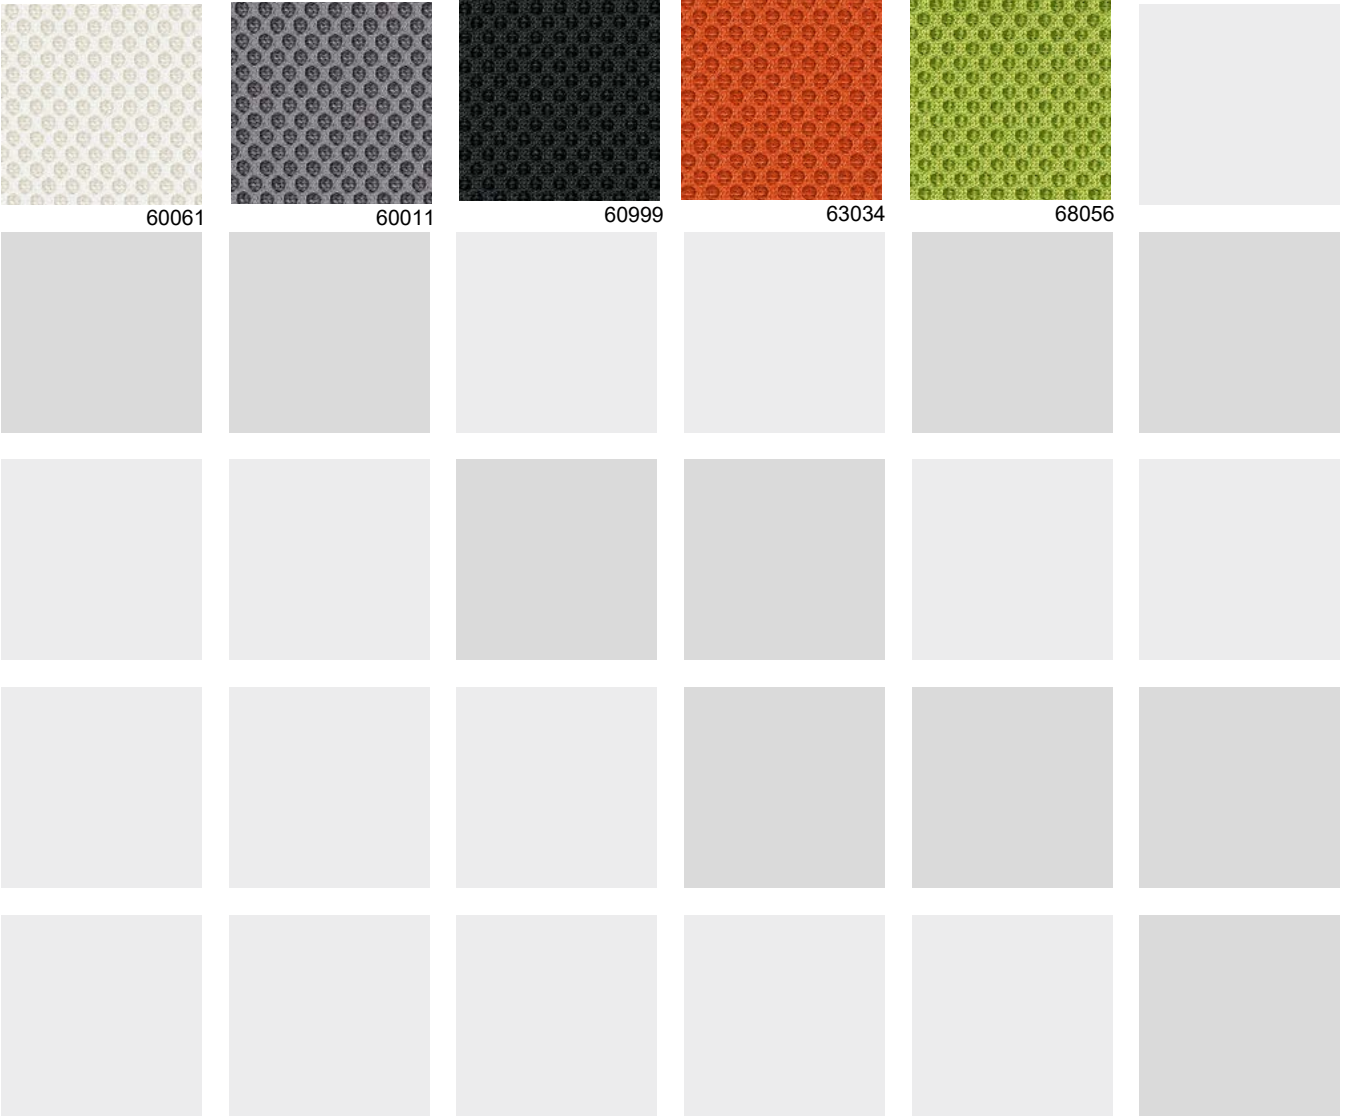

RUNNER MESH SIRT (YANEX -SWING WHITE&SLIDE)

Ağırlık
Weight

510 gr/m²

100% Polyester
%100 Polyester

Renkler bilgi amaçlıdır. Uygulama ile farklılık gösterebilir.