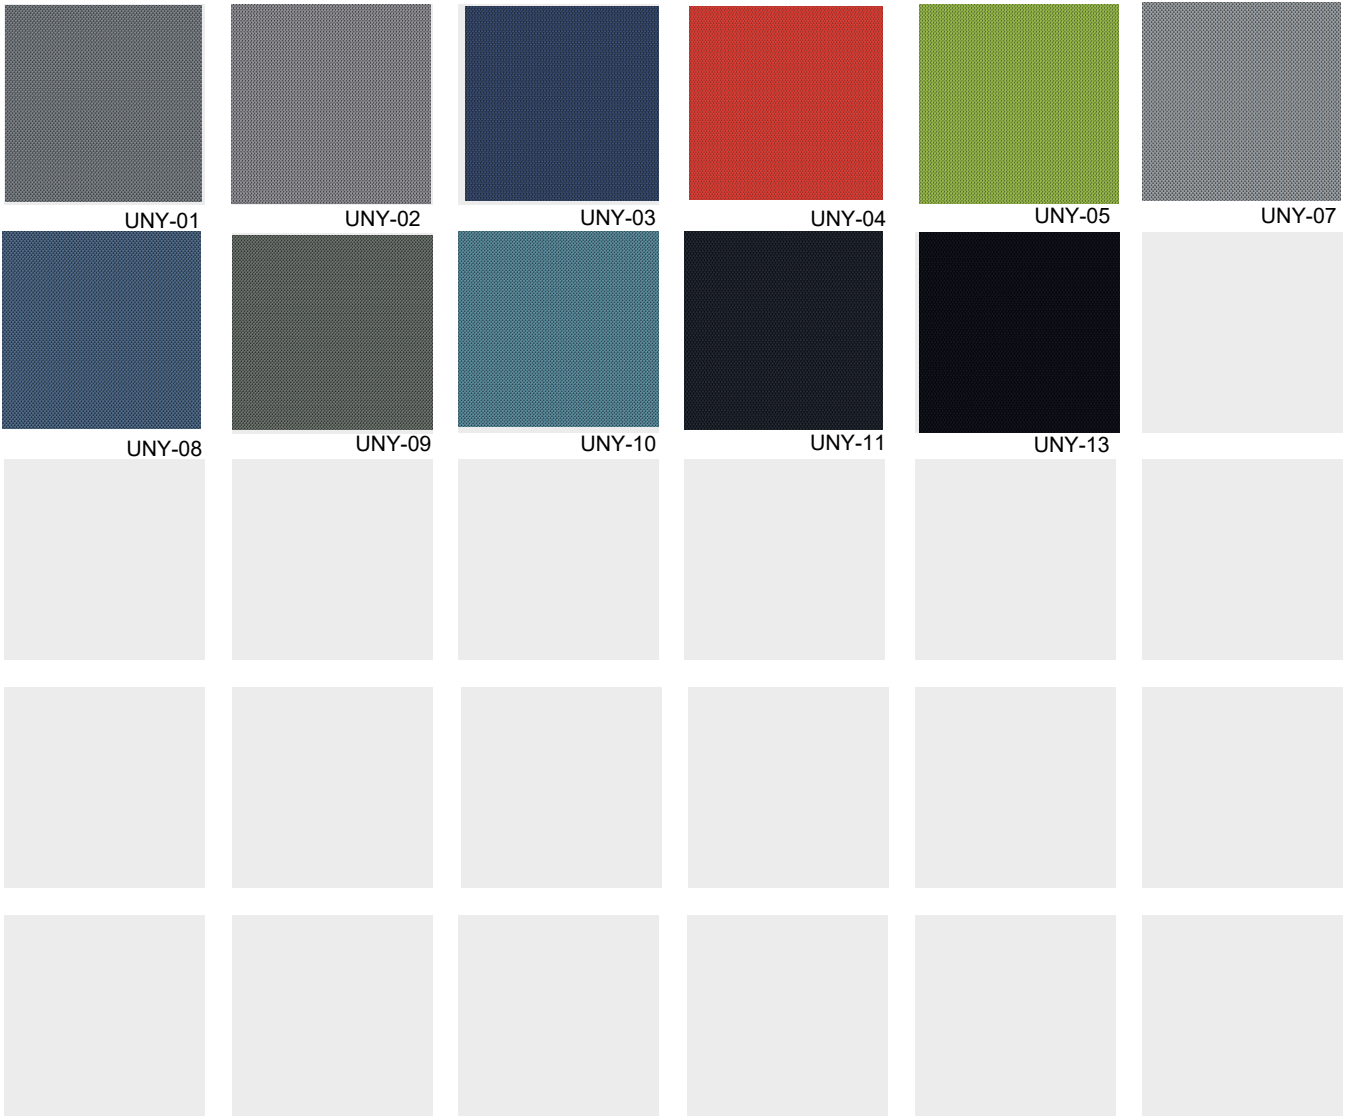

NEXUS

Ağırlık

Weight

300 gr/m²

Kategori 1

Category 1

100% Polyester
%100 Polyester

Renkler bilgi amaçlıdır. Uygulama ile farklılık gösterebilir.