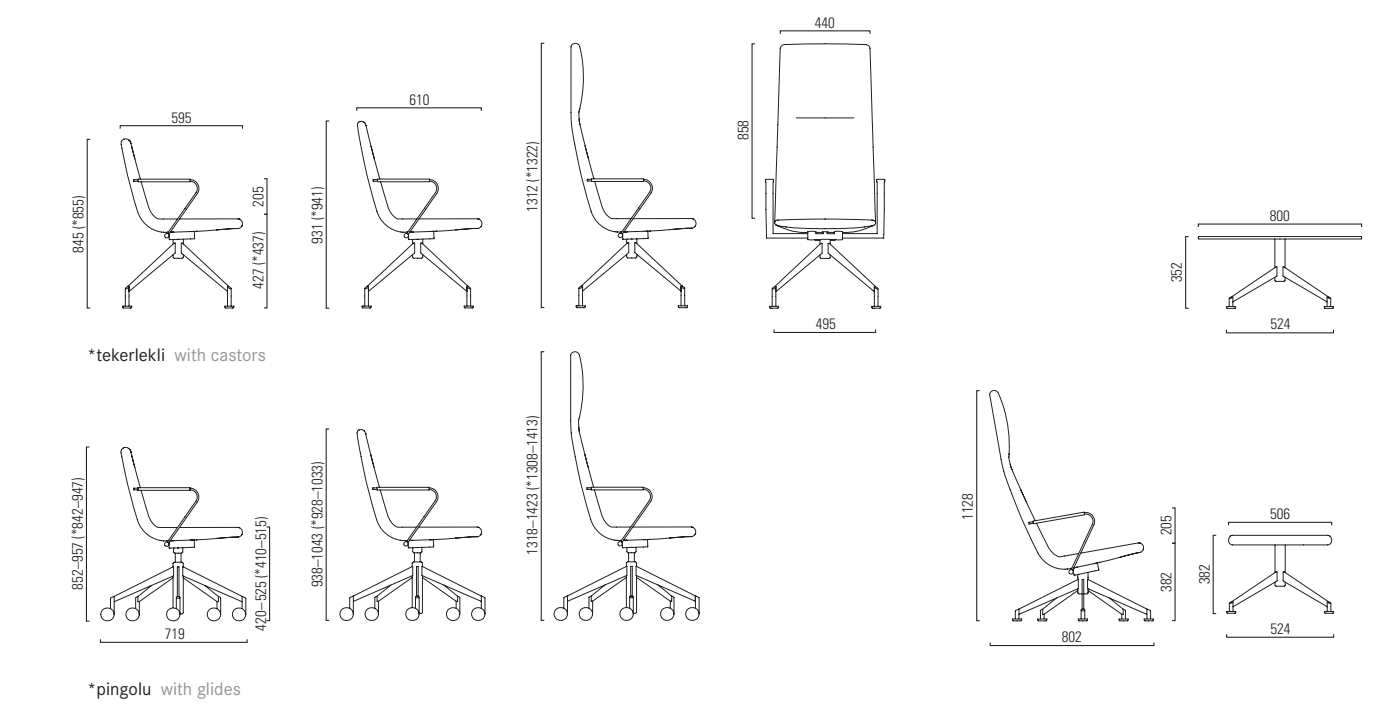

Jack
Boyutlar Dimensions

Girsberger AG, Bützberg, CH
Girsberger France, Paris, F
Girsberger GmbH, Emdingen, D
Girsberger Benelux BV, Amsterdam, NL
Tuna Girsberger Tic. AS Siliivri, TR

mail@girsberger.com
www.girsberger.com
www.tunaofis.com

5 yıl garanti
5 year guarantee