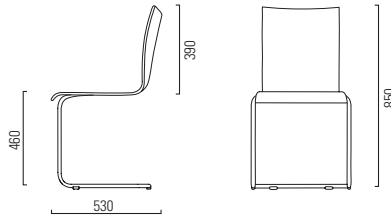

Libero

Tasarım: Kurt Müller

Libero

Boyutlar Dimensions

Versiyonlar Versions

Font ve sırt döşemeli Seat and backrest fully upholstered	<input checked="" type="checkbox"/>
Esnek U ayak Flexible cantilever frame	<input checked="" type="checkbox"/>
Çelik kromajlı iskelet Steel frame chromed	<input checked="" type="checkbox"/>
Üniversal plastik pingolar Universal plastic glides	<input checked="" type="checkbox"/>
Yumuşak pingolar Felt glides	<input type="checkbox"/>