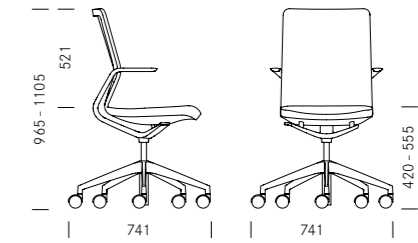

Standart Standard
Opsiyonel Optional

Linq

Tasarım: Jonathan Prestwich

Linq

Boyutlar Dimensions

Sırt Backrest

Kullanışlı file kumaş Comf. style mesh fabric

Mevcut tüm kumaş ve deri koleksiyonları "Renkler ve kumaş" kartelasında mevcuttur.
A complete overview of all the available fabric and leather collections is available in the "Colours & Collections".