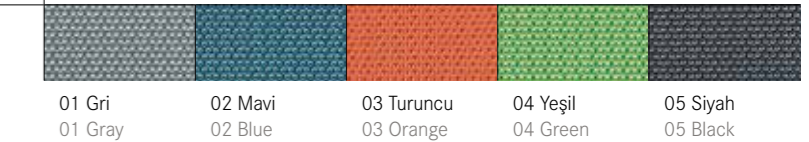

Standart Standard
Opsiyonel Optional

Linq

Tasarım: Jonathan Prestwich

Linq

Boyutlar Dimensions

Sırt Backrest

Kullanışlı file kumaş Comf. style mesh fabric

Mevcut tüm kumaş ve deri koleksiyonları "Renkler ve kumaş" kartelasında mevcuttur.
A complete overview of all the available fabric and leather collections is available in the "Colours & Collections".