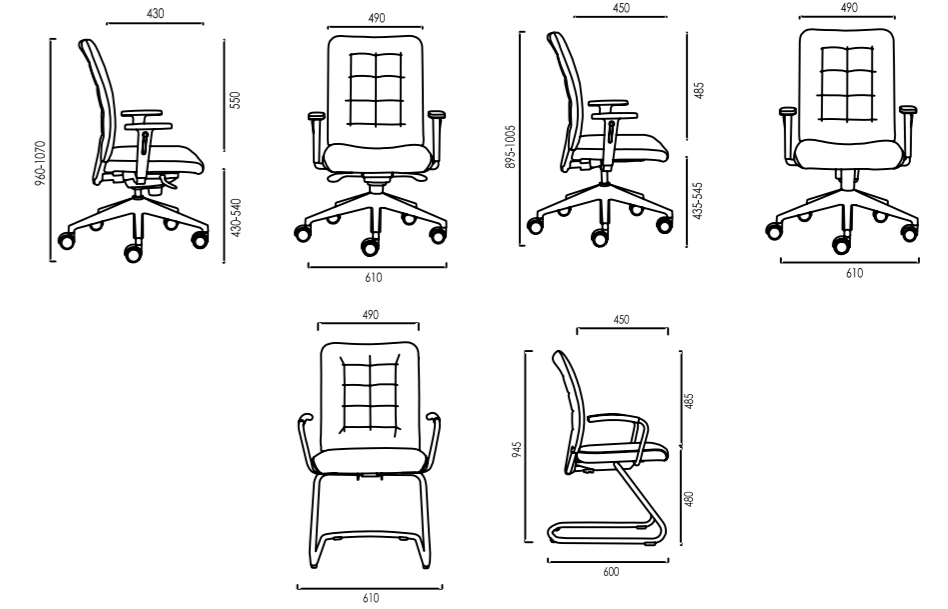

Gri iskelet Grey frame

Misafir Koltuğu Visitor Chairs

_9/10/11 Siyah toz boyalı versiyon Black powder coated version

Kromajlı versiyon Chrome version

Standart Standard

Opsiyonel Optional

Prime

Prime
Boyutlar Dimensions