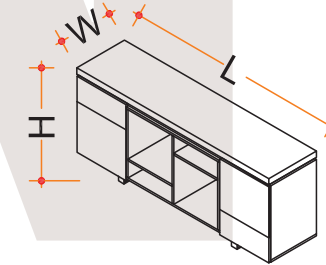

L: 50-60-100 cm
W:50-60-100 cm
H:45 cm

CORINTH SEHPALAR
COFFEE TABLE

L: 100-120 cm
W:50-60 cm
H:45 cm

CORINTH İLAVE ETAJER
SIDE UNIT

L: 100 cm
W:56 cm
H:75 cm

CORINTH TOPLANTI MASALARI
MEETING TABLE

L: 320-360-420 cm
W:120 cm
H:75 cm

CORINTH TOPLANTI MASALARI
MEETING TABLE

L: 240 cm
W:120 cm
H:75 cm

CORINTH SEHPALAR
COFFEE TABLE

R: 50 cm
H:45-60-80 cm

CORINTH SEHPALAR
COFFEE TABLE

L: 140-180 cm
W:60 cm
H:45 cm

CORINTH

**CORINTH DOLAP
WALL UNIT**

**L: 207 cm
W:40 cm
H:105 cm**

**CORINTH DOLAP
WALL UNIT**

**L: 207 cm
W:40 cm
H:105 cm**

**CORINTH DOLAP
WALL UNIT**

**L: 209 cm
W:52 cm
H:90 cm**

**CORINTH DOLAP
WALL UNIT**

**L: 259 cm
W:52 cm
H:90 cm**

**CORINTH DOLAP
WALL UNIT**

**L: 207 cm
W:40 cm
H:150 cm**

**CORINTH DOLAP
WALL UNIT**

**L: 207 cm
W:40 cm
H:150 cm**

**CORINTH DOLAP
WALL UNIT**

**L: 209 cm
W:52 cm
H:90 cm**