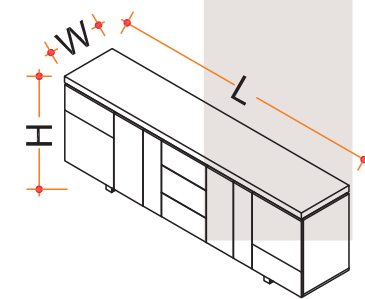

L: 50-60-100 cm
W:50-60-100 cm
H:45 cm

CORINTH SEHPALAR
COFFEE TABLE

L: 100-120 cm
W:50-60 cm
H:45 cm

CORINTH İLAVE ETAJER
SIDE UNIT

L: 100 cm
W:56 cm
H:75 cm

CORINTH TOPLANTI MASALARI
MEETING TABLE

L: 320-360-420 cm
W:120 cm
H:75 cm

**L: 207 cm
W:40 cm
H:105 cm**

**CORINTH DOLAP
WALL UNIT**

**L: 207 cm
W:40 cm
H:105 cm**

**CORINTH DOLAP
WALL UNIT**

**L: 209 cm
W:52 cm
H:90 cm**

**CORINTH DOLAP
WALL UNIT**

**L: 259 cm
W:52 cm
H:90 cm**

**CORINTH DOLAP
WALL UNIT**

**L: 207 cm
W:40 cm
H:150 cm**

**CORINTH DOLAP
WALL UNIT**

**L: 207 cm
W:40 cm
H:150 cm**

**CORINTH DOLAP
WALL UNIT**

**L: 209 cm
W:52 cm
H:90 cm**