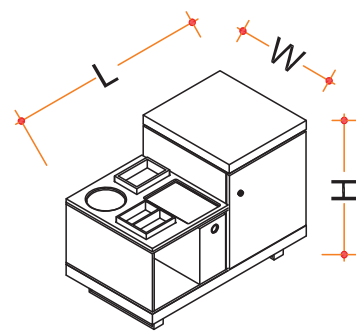

CORINTH

CORINTH YÖNETİCİ MASASI
EXECUTIVE TABLE

L: 256-276-296 cm
W:200 cm
H:75 cm

CORINTH YÖNETİCİ MASASI TOPLANTI EKLI
EXECUTIVE TABLE WITH MEETING UNIT

L: 256-276-296 cm
W:200 cm
H:75 cm

CORINTH SEHPALAR
COFFEE TABLE

L: 50-60-100 cm
W:50-60-100 cm
H:45 cm

CORINTH SEHPALAR
COFFEE TABLE

L: 100-120 cm
W:50-60 cm
H:45 cm

CORINTH İLAVE ETAJER
SIDE UNIT

L: 100 cm
W:56 cm
H:75 cm

CORINTH TOPLANTI MASALARI
MEETING TABLE

L: 320-360-420 cm
W:120 cm
H:75 cm

CORINTH TOPLANTI MASALARI
MEETING TABLE

L: 240 cm
W:120 cm
H:75 cm

CORINTH SEHPALAR
COFFEE TABLE

R: 50 cm
H:45-60-80 cm

CORINTH SEHPALAR
COFFEE TABLE

L: 140-180 cm
W:60 cm
H:45 cm

CORINTH

**CORINTH DOLAP
WALL UNIT**

**L: 207 cm
W:40 cm
H:105 cm**

**CORINTH DOLAP
WALL UNIT**

**L: 207 cm
W:40 cm
H:105 cm**

**CORINTH DOLAP
WALL UNIT**

**L: 209 cm
W:52 cm
H:90 cm**

**CORINTH DOLAP
WALL UNIT**

**L: 259 cm
W:52 cm
H:90 cm**

**CORINTH DOLAP
WALL UNIT**