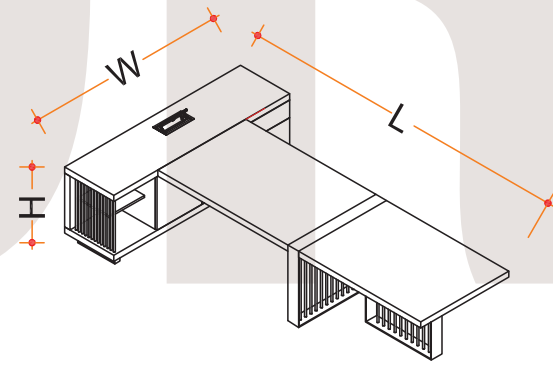

CORINTH

CORINTH YÖNETİCİ MASASI
EXECUTIVE TABLE

L: 256-276-296 cm
W:200 cm
H:75 cm

CORINTH YÖNETİCİ MASASI TOPLANTI EKLI
EXECUTIVE TABLE WITH MEETING UNIT

L: 256-276-296 cm
W:200 cm
H:75 cm

CORINTH SEHPALAR
COFFEE TABLE

L: 50-60-100 cm
W:50-60-100 cm
H:45 cm

CORINTH SEHPALAR
COFFEE TABLE

L: 100-120 cm
W:50-60 cm
H:45 cm

CORINTH İLAVE ETAJER
SIDE UNIT

L: 100 cm
W:56 cm
H:75 cm

CORINTH TOPLANTI MASALARI
MEETING TABLE

L: 320-360-420 cm
W:120 cm
H:75 cm

CORINTH TOPLANTI MASALARI
MEETING TABLE

L: 240 cm
W:120 cm
H:75 cm

CORINTH SEHPALAR
COFFEE TABLE

R: 50 cm
H:45-60-80 cm

CORINTH SEHPALAR
COFFEE TABLE

L: 140-180 cm
W:60 cm
H:45 cm

CORINTH

**CORINTH DOLAP
WALL UNIT**

**L: 207 cm
W:40 cm
H:105 cm**

**CORINTH DOLAP
WALL UNIT**

**L: 207 cm
W:40 cm
H:105 cm**

**CORINTH DOLAP
WALL UNIT**

**L: 209 cm
W:52 cm
H:90 cm**

**CORINTH DOLAP
WALL UNIT**

**L: 259 cm
W:52 cm
H:90 cm**

**CORINTH DOLAP
WALL UNIT**