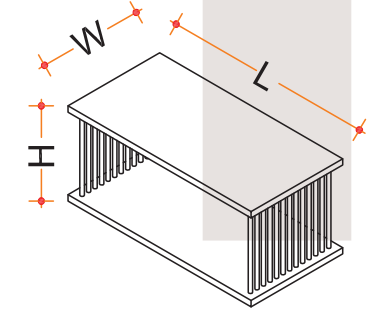

CORINTH

CORINTH YÖNETİCİ MASASI
EXECUTIVE TABLE

L: 256-276-296 cm
W:200 cm
H:75 cm

CORINTH YÖNETİCİ MASASI TOPLANTI EKLI
EXECUTIVE TABLE WITH MEETING UNIT

L: 256-276-296 cm
W:200 cm
H:75 cm

CORINTH SEHPALAR
COFFEE TABLE

L: 50-60-100 cm
W:50-60-100 cm
H:45 cm

CORINTH SEHPALAR
COFFEE TABLE

L: 100-120 cm
W:50-60 cm
H:45 cm

CORINTH İLAVE ETAJER
SIDE UNIT

L: 100 cm
W:56 cm
H:75 cm

CORINTH TOPLANTI MASALARI
MEETING TABLE

L: 320-360-420 cm
W:120 cm
H:75 cm

CORINTH TOPLANTI MASALARI
MEETING TABLE

L: 240 cm
W:120 cm
H:75 cm

CORINTH SEHPALAR
COFFEE TABLE

R: 50 cm
H:45-60-80 cm

CORINTH SEHPALAR
COFFEE TABLE

L: 140-180 cm
W:60 cm
H:45 cm

CORINTH

**CORINTH DOLAP
WALL UNIT**

**L: 207 cm
W:40 cm
H:105 cm**

**CORINTH DOLAP
WALL UNIT**

**L: 207 cm
W:40 cm
H:105 cm**

**CORINTH DOLAP
WALL UNIT**

**L: 209 cm
W:52 cm
H:90 cm**

**CORINTH DOLAP
WALL UNIT**

**L: 259 cm
W:52 cm
H:90 cm**

**CORINTH DOLAP
WALL UNIT**