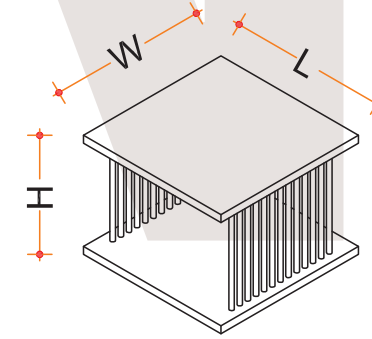

CORINTH

CORINTH YÖNETİCİ MASASI
EXECUTIVE TABLE

L: 256-276-296 cm
W:200 cm
H:75 cm

CORINTH YÖNETİCİ MASASI TOPLANTI EKLI
EXECUTIVE TABLE WITH MEETING UNIT

L: 256-276-296 cm
W:200 cm
H:75 cm

CORINTH SEHPALAR
COFFEE TABLE

L: 50-60-100 cm
W:50-60-100 cm
H:45 cm

CORINTH SEHPALAR
COFFEE TABLE

L: 100-120 cm
W:50-60 cm
H:45 cm

CORINTH İLAVE ETAJER
SIDE UNIT

L: 100 cm
W:56 cm
H:75 cm

CORINTH TOPLANTI MASALARI
MEETING TABLE

L: 320-360-420 cm
W:120 cm
H:75 cm

CORINTH TOPLANTI MASALARI
MEETING TABLE

L: 240 cm
W:120 cm
H:75 cm

CORINTH SEHPALAR
COFFEE TABLE

R: 50 cm
H:45-60-80 cm

CORINTH SEHPALAR
COFFEE TABLE

L: 140-180 cm
W:60 cm
H:45 cm

CORINTH

**CORINTH DOLAP
WALL UNIT**

**L: 207 cm
W:40 cm
H:105 cm**

**CORINTH DOLAP
WALL UNIT**

**L: 207 cm
W:40 cm
H:105 cm**

**CORINTH DOLAP
WALL UNIT**

**L: 209 cm
W:52 cm
H:90 cm**

**CORINTH DOLAP
WALL UNIT**

**L: 259 cm
W:52 cm
H:90 cm**

**CORINTH DOLAP
WALL UNIT**