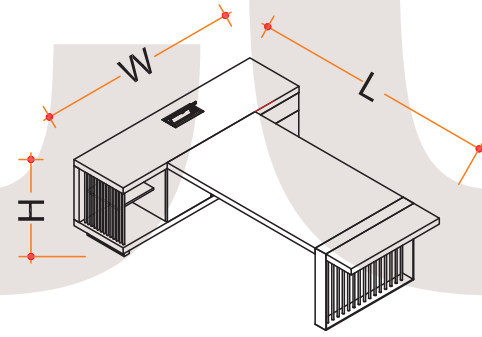

CORINTH

CORINTH YÖNETİCİ MASASI
EXECUTIVE TABLE

L: 256-276-296 cm
W:200 cm
H:75 cm

CORINTH YÖNETİCİ MASASI TOPLANTI EKLI
EXECUTIVE TABLE WITH MEETING UNIT

L: 256-276-296 cm
W:200 cm
H:75 cm

CORINTH SEHPALAR
COFFEE TABLE

L: 50-60-100 cm
W:50-60-100 cm
H:45 cm

CORINTH SEHPALAR
COFFEE TABLE

L: 100-120 cm
W:50-60 cm
H:45 cm

CORINTH İLAVE ETAJER
SIDE UNIT

L: 100 cm
W:56 cm
H:75 cm

CORINTH TOPLANTI MASALARI
MEETING TABLE

L: 320-360-420 cm
W:120 cm
H:75 cm

CORINTH TOPLANTI MASALARI
MEETING TABLE

L: 240 cm
W:120 cm
H:75 cm

CORINTH SEHPALAR
COFFEE TABLE

R: 50 cm
H:45-60-80 cm

CORINTH SEHPALAR
COFFEE TABLE

L: 140-180 cm
W:60 cm
H:45 cm

CORINTH

**CORINTH DOLAP
WALL UNIT**

**L: 207 cm
W:40 cm
H:105 cm**

**CORINTH DOLAP
WALL UNIT**

**L: 207 cm
W:40 cm
H:105 cm**

**CORINTH DOLAP
WALL UNIT**

**L: 209 cm
W:52 cm
H:90 cm**

**CORINTH DOLAP
WALL UNIT**

**L: 259 cm
W:52 cm
H:90 cm**

**CORINTH DOLAP
WALL UNIT**