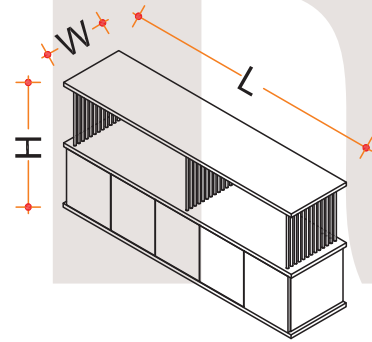

L: 50-60-100 cm
W:50-60-100 cm
H:45 cm

CORINTH SEHPALAR
COFFEE TABLE

L: 100-120 cm
W:50-60 cm
H:45 cm

CORINTH İLAVE ETAJER
SIDE UNIT

L: 100 cm
W:56 cm
H:75 cm

CORINTH TOPLANTI MASALARI
MEETING TABLE

L: 320-360-420 cm
W:120 cm
H:75 cm

CORINTH TOPLANTI MASALARI
MEETING TABLE

L: 240 cm
W:120 cm
H:75 cm

CORINTH SEHPALAR
COFFEE TABLE

R: 50 cm
H:45-60-80 cm

CORINTH SEHPALAR
COFFEE TABLE

L: 140-180 cm
W:60 cm
H:45 cm

CORINTH

**CORINTH DOLAP
WALL UNIT**

**L: 207 cm
W:40 cm
H:105 cm**

**CORINTH DOLAP
WALL UNIT**

**L: 207 cm
W:40 cm
H:105 cm**

**CORINTH DOLAP
WALL UNIT**

**L: 209 cm
W:52 cm
H:90 cm**

**CORINTH DOLAP
WALL UNIT**

**L: 259 cm
W:52 cm
H:90 cm**

**CORINTH DOLAP
WALL UNIT**

**L: 207 cm
W:40 cm
H:150 cm**

**CORINTH DOLAP
WALL UNIT**

**L: 207 cm
W:40 cm
H:150 cm**

**CORINTH DOLAP
WALL UNIT**

**L: 209 cm
W:52 cm
H:90 cm**