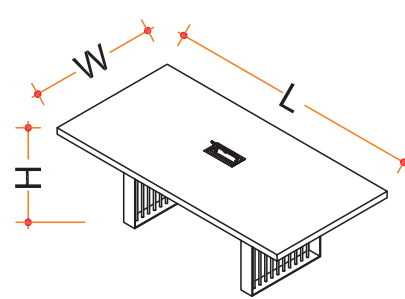

CORINTH

CORINTH YÖNETİCİ MASASI
EXECUTIVE TABLE

L: 256-276-296 cm
W:200 cm
H:75 cm

CORINTH YÖNETİCİ MASASI TOPLANTI EKLI
EXECUTIVE TABLE WITH MEETING UNIT

L: 256-276-296 cm
W:200 cm
H:75 cm

CORINTH SEHPALAR
COFFEE TABLE

L: 50-60-100 cm
W:50-60-100 cm
H:45 cm

CORINTH SEHPALAR
COFFEE TABLE

L: 100-120 cm
W:50-60 cm
H:45 cm

CORINTH İLAVE ETAJER
SIDE UNIT

L: 100 cm
W:56 cm
H:75 cm

CORINTH TOPLANTI MASALARI
MEETING TABLE

L: 320-360-420 cm
W:120 cm
H:75 cm

CORINTH TOPLANTI MASALARI
MEETING TABLE

L: 240 cm
W:120 cm
H:75 cm

CORINTH SEHPALAR
COFFEE TABLE

R: 50 cm
H:45-60-80 cm

CORINTH SEHPALAR
COFFEE TABLE

L: 140-180 cm
W:60 cm
H:45 cm

CORINTH

**CORINTH DOLAP
WALL UNIT**

**L: 207 cm
W:40 cm
H:105 cm**

**CORINTH DOLAP
WALL UNIT**

**L: 207 cm
W:40 cm
H:105 cm**

**CORINTH DOLAP
WALL UNIT**

**L: 209 cm
W:52 cm
H:90 cm**

**CORINTH DOLAP
WALL UNIT**

**L: 259 cm
W:52 cm
H:90 cm**

**CORINTH DOLAP
WALL UNIT**