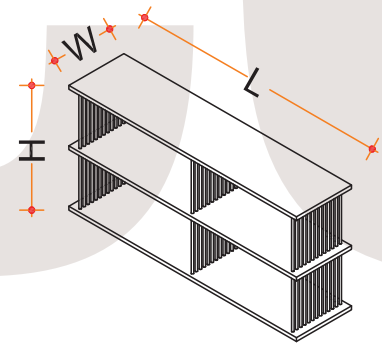

L: 50-60-100 cm
W:50-60-100 cm
H:45 cm

CORINTH SEHPALAR
COFFEE TABLE

L: 100-120 cm
W:50-60 cm
H:45 cm

CORINTH İLAVE ETAJER
SIDE UNIT

L: 100 cm
W:56 cm
H:75 cm

CORINTH TOPLANTI MASALARI
MEETING TABLE

L: 320-360-420 cm
W:120 cm
H:75 cm

CORINTH TOPLANTI MASALARI
MEETING TABLE

L: 240 cm
W:120 cm
H:75 cm

CORINTH SEHPALAR
COFFEE TABLE

R: 50 cm
H:45-60-80 cm

CORINTH SEHPALAR
COFFEE TABLE

L: 140-180 cm
W:60 cm
H:45 cm

CORINTH

**CORINTH DOLAP
WALL UNIT**

**L: 207 cm
W:40 cm
H:105 cm**

**CORINTH DOLAP
WALL UNIT**

**L: 207 cm
W:40 cm
H:105 cm**

**CORINTH DOLAP
WALL UNIT**

**L: 209 cm
W:52 cm
H:90 cm**

**CORINTH DOLAP
WALL UNIT**

**L: 259 cm
W:52 cm
H:90 cm**

**CORINTH DOLAP
WALL UNIT**

**L: 207 cm
W:40 cm
H:150 cm**

**CORINTH DOLAP
WALL UNIT**

**L: 207 cm
W:40 cm
H:150 cm**

**CORINTH DOLAP
WALL UNIT**

**L: 209 cm
W:52 cm
H:90 cm**