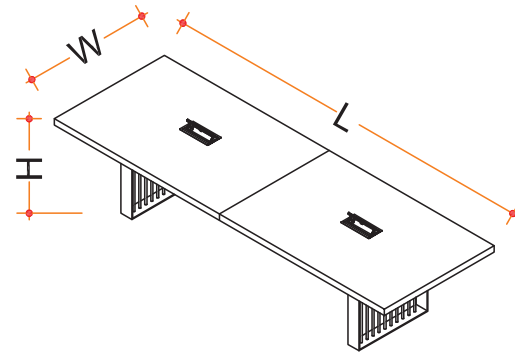

CORINTH

CORINTH YÖNETİCİ MASASI
EXECUTIVE TABLE

L: 256-276-296 cm
W:200 cm
H:75 cm

CORINTH YÖNETİCİ MASASI TOPLANTI EKLI
EXECUTIVE TABLE WITH MEETING UNIT

L: 256-276-296 cm
W:200 cm
H:75 cm

CORINTH SEHPALAR
COFFEE TABLE

L: 50-60-100 cm
W:50-60-100 cm
H:45 cm

CORINTH SEHPALAR
COFFEE TABLE

L: 100-120 cm
W:50-60 cm
H:45 cm

CORINTH İLAVE ETAJER
SIDE UNIT

L: 100 cm
W:56 cm
H:75 cm

CORINTH TOPLANTI MASALARI
MEETING TABLE

L: 320-360-420 cm
W:120 cm
H:75 cm

CORINTH TOPLANTI MASALARI
MEETING TABLE

L: 240 cm
W:120 cm
H:75 cm

CORINTH SEHPALAR
COFFEE TABLE

R: 50 cm
H:45-60-80 cm

CORINTH SEHPALAR
COFFEE TABLE

L: 140-180 cm
W:60 cm
H:45 cm

CORINTH

**CORINTH DOLAP
WALL UNIT**

**L: 207 cm
W:40 cm
H:105 cm**

**CORINTH DOLAP
WALL UNIT**

**L: 207 cm
W:40 cm
H:105 cm**

**CORINTH DOLAP
WALL UNIT**

**L: 209 cm
W:52 cm
H:90 cm**

**CORINTH DOLAP
WALL UNIT**

**L: 259 cm
W:52 cm
H:90 cm**

**CORINTH DOLAP
WALL UNIT**