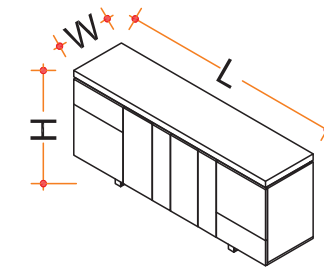

**L: 207 cm
W:40 cm
H:105 cm**

**CORINTH DOLAP
WALL UNIT**

**L: 207 cm
W:40 cm
H:105 cm**

**CORINTH DOLAP
WALL UNIT**

**L: 209 cm
W:52 cm
H:90 cm**

**CORINTH DOLAP
WALL UNIT**

**L: 259 cm
W:52 cm
H:90 cm**

**CORINTH DOLAP
WALL UNIT**

**L: 207 cm
W:40 cm
H:150 cm**

**CORINTH DOLAP
WALL UNIT**

**L: 207 cm
W:40 cm
H:150 cm**

**CORINTH DOLAP
WALL UNIT**

**L: 209 cm
W:52 cm
H:90 cm**