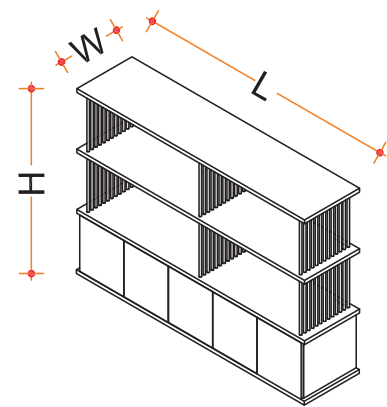

L: 50-60-100 cm
W:50-60-100 cm
H:45 cm

CORINTH SEHPALAR
COFFEE TABLE

L: 100-120 cm
W:50-60 cm
H:45 cm

CORINTH İLAVE ETAJER
SIDE UNIT

L: 100 cm
W:56 cm
H:75 cm

CORINTH TOPLANTI MASALARI
MEETING TABLE

L: 320-360-420 cm
W:120 cm
H:75 cm

CORINTH TOPLANTI MASALARI
MEETING TABLE

L: 240 cm
W:120 cm
H:75 cm

CORINTH SEHPALAR
COFFEE TABLE

R: 50 cm
H:45-60-80 cm

CORINTH SEHPALAR
COFFEE TABLE

L: 140-180 cm
W:60 cm
H:45 cm

CORINTH

**CORINTH DOLAP
WALL UNIT**

**L: 207 cm
W:40 cm
H:105 cm**

**CORINTH DOLAP
WALL UNIT**

**L: 207 cm
W:40 cm
H:105 cm**

**CORINTH DOLAP
WALL UNIT**

**L: 209 cm
W:52 cm
H:90 cm**

**CORINTH DOLAP
WALL UNIT**

**L: 259 cm
W:52 cm
H:90 cm**

**CORINTH DOLAP
WALL UNIT**

**L: 207 cm
W:40 cm
H:150 cm**

**CORINTH DOLAP
WALL UNIT**

**L: 207 cm
W:40 cm
H:150 cm**

**CORINTH DOLAP
WALL UNIT**

**L: 209 cm
W:52 cm
H:90 cm**