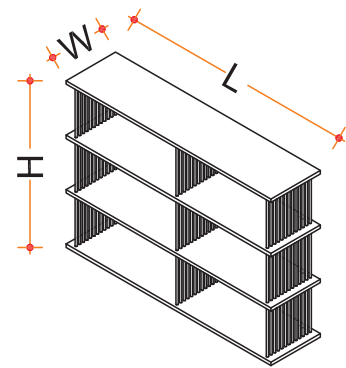

L: 50-60-100 cm
W:50-60-100 cm
H:45 cm

CORINTH SEHPALAR
COFFEE TABLE

L: 100-120 cm
W:50-60 cm
H:45 cm

CORINTH İLAVE ETAJER
SIDE UNIT

L: 100 cm
W:56 cm
H:75 cm

CORINTH TOPLANTI MASALARI
MEETING TABLE

L: 320-360-420 cm
W:120 cm
H:75 cm

CORINTH TOPLANTI MASALARI
MEETING TABLE

L: 240 cm
W:120 cm
H:75 cm

CORINTH SEHPALAR
COFFEE TABLE

R: 50 cm
H:45-60-80 cm

CORINTH SEHPALAR
COFFEE TABLE

L: 140-180 cm
W:60 cm
H:45 cm

CORINTH

**CORINTH DOLAP
WALL UNIT**

**L: 207 cm
W:40 cm
H:105 cm**

**CORINTH DOLAP
WALL UNIT**

**L: 207 cm
W:40 cm
H:105 cm**

**CORINTH DOLAP
WALL UNIT**

**L: 209 cm
W:52 cm
H:90 cm**

**CORINTH DOLAP
WALL UNIT**

**L: 259 cm
W:52 cm
H:90 cm**

**CORINTH DOLAP
WALL UNIT**

**L: 207 cm
W:40 cm
H:150 cm**

**CORINTH DOLAP
WALL UNIT**

**L: 207 cm
W:40 cm
H:150 cm**

**CORINTH DOLAP
WALL UNIT**

**L: 209 cm
W:52 cm
H:90 cm**