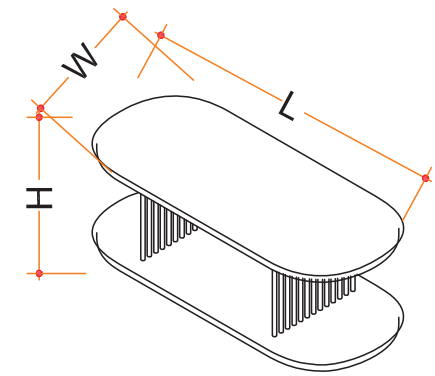

L: 50-60-100 cm
W:50-60-100 cm
H:45 cm

CORINTH SEHPALAR
COFFEE TABLE

L: 100-120 cm
W:50-60 cm
H:45 cm

CORINTH İLAVE ETAJER
SIDE UNIT

L: 100 cm
W:56 cm
H:75 cm

CORINTH TOPLANTI MASALARI
MEETING TABLE

L: 320-360-420 cm
W:120 cm
H:75 cm

CORINTH TOPLANTI MASALARI
MEETING TABLE

L: 240 cm
W:120 cm
H:75 cm

CORINTH SEHPALAR
COFFEE TABLE

R: 50 cm
H:45-60-80 cm

CORINTH SEHPALAR
COFFEE TABLE

L: 140-180 cm
W:60 cm
H:45 cm

CORINTH

**CORINTH DOLAP
WALL UNIT**

**L: 207 cm
W:40 cm
H:105 cm**

**CORINTH DOLAP
WALL UNIT**

**L: 207 cm
W:40 cm
H:105 cm**

**CORINTH DOLAP
WALL UNIT**

**L: 209 cm
W:52 cm
H:90 cm**

**CORINTH DOLAP
WALL UNIT**

**L: 259 cm
W:52 cm
H:90 cm**

**CORINTH DOLAP
WALL UNIT**

**L: 207 cm
W:40 cm
H:150 cm**

**CORINTH DOLAP
WALL UNIT**

**L: 207 cm
W:40 cm
H:150 cm**

**CORINTH DOLAP
WALL UNIT**

**L: 209 cm
W:52 cm
H:90 cm**