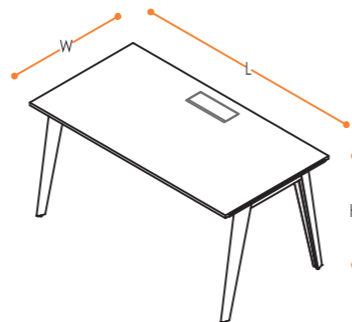

# BEEWORK BEEWORK

TEKİL MASALAR W:70  
SINGULAR TABLES

L : 100-120-140-160-180-200 cm  
W : 70 cm  
H : 75 cm

TEKİL MASALAR W:80  
SINGULAR TABLES

L : 100-120-140-160-180-200 cm  
W : 80 cm  
H : 75 cm

TEKİL MASALAR W:90  
SINGULAR TABLES

L : 140-160-180-200 cm  
W : 90 cm  
H : 75 cm

ETAJERLİ MASALAR W:80  
TABLES WITH CONSOLLE

L : 140-160-180-200 cm  
W : 80 cm  
H : 75 cm

ETAJERLİ MASALAR W:90  
TABLES WITH CONSOLLE

L : 140-160-180-200 cm  
W : 90 cm  
H : 75 cm