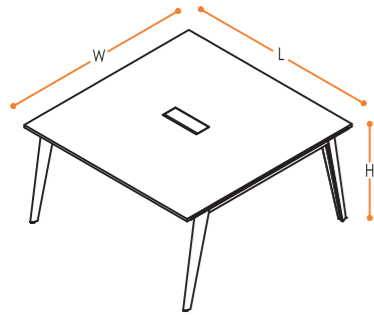

BEEWORK BEEWORK

TOPLANTI MASALARI
MEETING TABLES

L : 120 cm
W : 120 cm
H : 75 cm