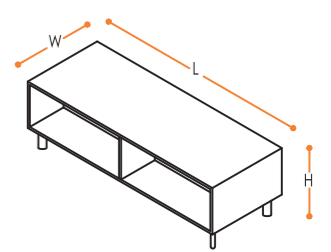

MASA ÜZERİ DOSYALIK (ÇİF YÖN) FILE BOXES

L : 160 cm
W : 60 cm
H : 52 cm