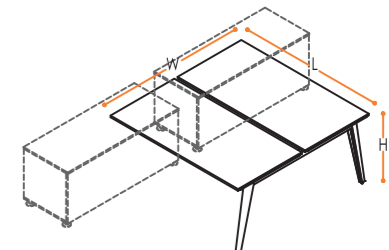

# BEEWORK BEEWORK

TEKİL MASALAR W:70  
SINGULAR TABLES

L : 100-120-140-160-180-200 cm  
W : 70 cm  
H : 75 cm

TEKİL MASALAR W:80  
SINGULAR TABLES

L : 100-120-140-160-180-200 cm  
W : 80 cm  
H : 75 cm

TEKİL MASALAR W:90  
SINGULAR TABLES

L : 140-160-180-200 cm  
W : 90 cm  
H : 75 cm

ETAJERLİ MASALAR W:80  
TABLES WITH CONSOLLE

L : 140-160-180-200 cm  
W : 80 cm  
H : 75 cm

ETAJERLİ MASALAR W:90  
TABLES WITH CONSOLLE

L : 140-160-180-200 cm  
W : 90 cm  
H : 75 cm

ETAJERE BAĞLANAN GRUP MASALAR W:144  
DOUBLE GROUP TABLES ASSEMBLED TO CONSOLLE

L : 140-160-180 cm  
W : 144 cm  
H : 75 cm

KESONA BAĞLANAN YAN MASALAR  
SIDE TABLE ASSEMBLED TO PEDESTAL

L : 80-100-120 cm  
W : 60 cm  
H : 2.5 cm

L : 140-160-180 cm  
W : 164 cm  
H : 75 cm

İKİLİ GRUP MASALAR W:144 CM  
DOUBLE GROUP TABLES

L : 140-160-180 cm  
W : 144 cm  
H : 75 cm

İKİLİ GRUP MASALAR W:164 CM  
DOUBLE GROUP TABLES

L : 140-160-180 cm  
W : 164 cm  
H : 75 cm