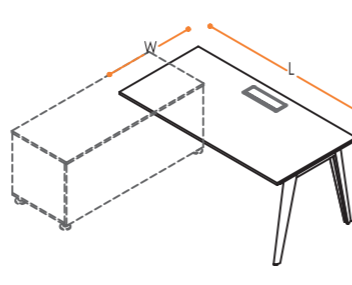

L : 140-160-180-200 cm  
W : 90 cm  
H : 75 cm

ETAJERLİ MASALAR W:80  
TABLES WITH CONSOLLE

L : 140-160-180-200 cm  
W : 80 cm  
H : 75 cm

ETAJERLİ MASALAR W:90  
TABLES WITH CONSOLLE

L : 140-160-180-200 cm  
W : 90 cm  
H : 75 cm

ETAJERE BAĞLANAN GRUP MASALAR W:144  
DOUBLE GROUP TABLES ASSEMBLED TO CONSOLLE

L : 140-160-180 cm  
W : 144 cm  
H : 75 cm

KESONA BAĞLANAN YAN MASALAR  
SIDE TABLE ASSEMBLED TO PEDESTAL

L : 80-100-120 cm  
W : 60 cm  
H : 2.5 cm

KESONA BAĞLANAN MASALAR  
TABLE CONNECTED TO PEDESTAL

L : 140-160-180 cm  
W : 80 cm  
H : 75 cm

ETAJERLİ MASALAR W:70  
TABLES WITH CONSOLLE

L : 140-160-180-200 cm  
W : 70 cm  
H : 75 cm

ETAJERE BAĞLANAN GRUP MASALAR W:164  
DOUBLE GROUP TABLES ASSEMBLED TO CONSOLLE

L : 140-160-180 cm  
W : 164 cm  
H : 75 cm

İKİLİ GRUP MASALAR W:144 CM  
DOUBLE GROUP TABLES

L : 140-160-180 cm  
W : 144 cm  
H : 75 cm

İKİLİ GRUP MASALAR W:164 CM  
DOUBLE GROUP TABLES

L : 140-160-180 cm  
W : 164 cm  
H : 75 cm