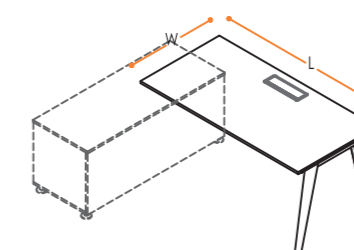

# BEEWORK BEEWORK

TEKİL MASALAR W:70  
SINGULAR TABLES

L : 100-120-140-160-180-200 cm  
W : 70 cm  
H : 75 cm

TEKİL MASALAR W:80  
SINGULAR TABLES

L : 100-120-140-160-180-200 cm  
W : 80 cm  
H : 75 cm

TEKİL MASALAR W:90  
SINGULAR TABLES

L : 140-160-180-200 cm  
W : 90 cm  
H : 75 cm

ETAJERLİ MASALAR W:80  
TABLES WITH CONSOLLE

L : 140-160-180-200 cm  
W : 80 cm  
H : 75 cm

ETAJERLİ MASALAR W:90  
TABLES WITH CONSOLLE

L : 140-160-180-200 cm  
W : 90 cm  
H : 75 cm

ETAJERE BAĞLANAN GRUP MASALAR W:144  
DOUBLE GROUP TABLES ASSEMBLED TO CONSOLLE

L : 140-160-180 cm  
W : 144 cm  
H : 75 cm

KESONA BAĞLANAN YAN MASALAR  
SIDE TABLE ASSEMBLED TO PEDESTAL

L : 80-100-120 cm  
W : 60 cm  
H : 2.5 cm