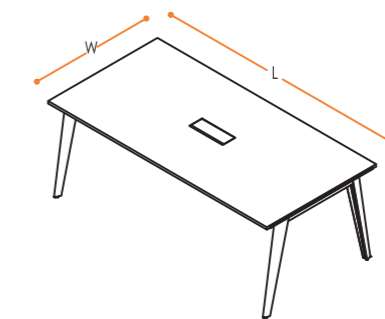

TOPLANTI MASALARI W:100 cm
MEETING TABLES

L : 160-180-200 cm
W : 100 cm
H : 75 cm