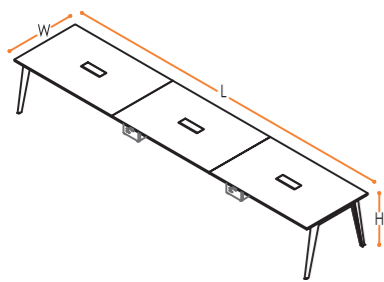

L : 80-100-120-140-160-180 cm  
W : 1.8 cm  
H : 37.5 cm

ÖN PERDELER  
FRONT PANEL

AKRİLİK ÖN PERDELER  
ACRYLIC FRONT PANELS

L : 80-100-120-140-160-180 cm  
W : 0.8 cm  
H : 37.5 cm

TOPLANTI MASALARI W:100 cm  
MEETING TABLES