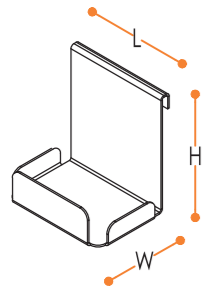

MİNİ KAĞITLIK NOTE PAPER HOLDER

L : 12 cm
W : 9 cm
H : 15 cm