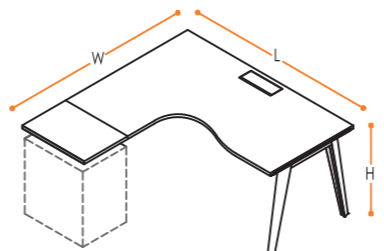

**ALTILI GRUP MASALAR W:144 CM**  
GROUP TABLES FOR SIX

L : 420-480-540 cm  
W : 144 cm  
H : 75 cm

**İKİLİ GRUP G MASALAR**  
DOUBLE GROUP TABLE-G TABLE

L : 140-160-180 cm  
W : 324 cm  
H : 75 cm

**İKİLİ GRUP G MASALAR**  
DOUBLE GROUP TABLE-G TABLE

L : 140-160-180 cm  
W : 324 cm  
H : 75 cm

**DÖRTLÜ GRUP G MASALAR**  
WORKSTATION FOR FOUR-G TABLE

L : 280-320-360 cm  
W : 324 cm  
H : 75 cm

**ALTILI GRUP MASALAR W:164 CM**  
GROUP TABLES FOR SIX

L : 420-480-540 cm  
W : 164 cm  
H : 75 cm

**SABİT KESONLU G MASALAR**  
CONNECTED TO PEDESTAL - G TABLE

L : 140-160-180 cm  
W : 160 cm  
H : 75 cm

**SABİT KESONLU G MASALAR**  
CONNECTED TO PEDESTAL - G TABLE

L : 140-160-180 cm  
W : 160 cm  
H : 75 cm