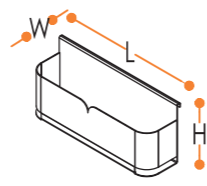

HAREKETLİ KAĞITLIK MOVING PAPER BOX

L : 30 cm
W : 8 cm
H : 13 cm