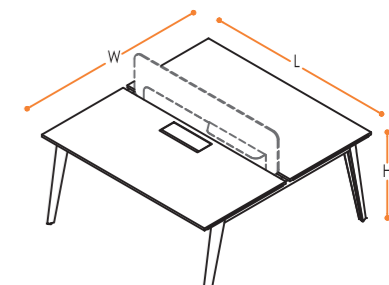

ETAJERE BAĞLANAN GRUP MASALAR W:144  
DOUBLE GROUP TABLES ASSEMBLED TO CONSOLLE

L : 140-160-180 cm  
W : 144 cm  
H : 75 cm

KESONA BAĞLANAN YAN MASALAR  
SIDE TABLE ASSEMBLED TO PEDESTAL

L : 80-100-120 cm  
W : 60 cm  
H : 2.5 cm

KESONA BAĞLANAN MASALAR  
TABLE CONNECTED TO PEDESTAL

L : 140-160-180 cm  
W : 80 cm  
H : 75 cm

ETAJERLİ MASALAR W:70  
TABLES WITH CONSOLLE

L : 140-160-180-200 cm  
W : 70 cm  
H : 75 cm

ETAJERE BAĞLANAN GRUP MASALAR W:164  
DOUBLE GROUP TABLES ASSEMBLED TO CONSOLLE

L : 140-160-180 cm  
W : 164 cm  
H : 75 cm

İKİLİ GRUP MASALAR W:144 CM  
DOUBLE GROUP TABLES

L : 140-160-180 cm  
W : 144 cm  
H : 75 cm

İKİLİ GRUP MASALAR W:164 CM  
DOUBLE GROUP TABLES

L : 140-160-180 cm  
W : 164 cm  
H : 75 cm