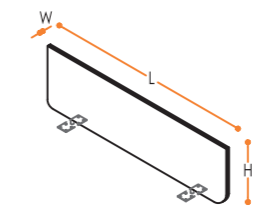

HAFİF PANELLER
LIGHT PANELS

MASA ÜZERİ HAFİF PANEL/KUMAŞ
LIGHT PANEL FOR TABLE TOP/FABRIC

L : 60-80-100-120-140-160-180-200-220 cm
W : 3 cm
H : 36 cm