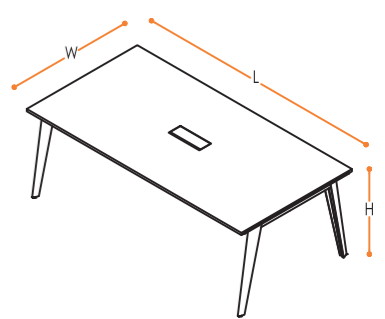

**SABİT KESONLU G MASALAR**  
CONNECTED TO PEDESTAL - G TABLE

L : 140-160-180 cm  
W : 160 cm  
H : 75 cm

**SABİT KESONLU G MASALAR**  
CONNECTED TO PEDESTAL - G TABLE

L : 140-160-180 cm  
W : 160 cm  
H : 75 cm

**DÖRTLÜ GRUP G MASALAR**  
WORKSTATION FOR FOUR-G TABLE

L : 280-320-360 cm  
W : 324 cm  
H : 75 cm

**TOPLANTI MASALARI W:100 cm**  
MEETING TABLES

L : 160-180-200 cm  
W : 100 cm  
H : 75 cm

**TOPLANTI MASALARI W:120 cm**  
MEETING TABLES

L : 240 cm  
W : 120 cm  
H : 75 cm