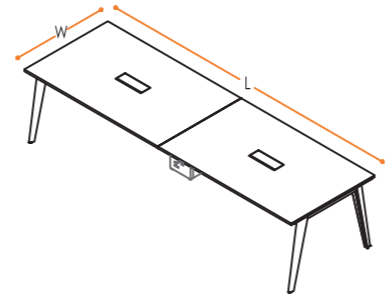

L : 240 cm  
W : 120 cm  
H : 75 cm

# BEEWORK BEEWORK

TOPLANTI MASALARI  
MEETING TABLES

L : 120 cm  
W : 120 cm  
H : 75 cm

TOPLANTI MASALARI W:100 CM  
MEETING TABLES

L : 320-360-400 cm  
W : 100 cm  
H : 75 cm

TOPLANTI MASALARI W:120 CM  
MEETING TABLES