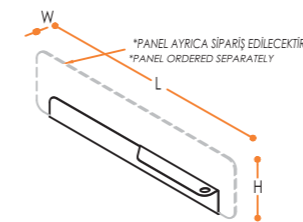

L : 480-540-600 cm  
W : 100 cm  
H : 75 cm

TOPLANTI MASALARI W:120 cm  
MEETING TABLES

L : 480-540-600 cm  
W : 120 cm  
H : 75 cm

ETAJERLER  
CONSOLLE

L : 125 cm  
W : 45 cm  
H : 63.5 cm

PANEL ÜZERİ METAL RAFI  
METAL SHELF FOR PANEL