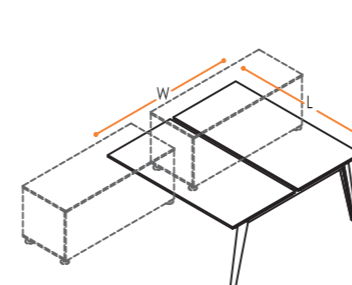

ETAJERE BAĞLANAN GRUP MASALAR W:144  
DOUBLE GROUP TABLES ASSEMBLED TO CONSOLLE

L : 140-160-180 cm  
W : 144 cm  
H : 75 cm

KESONA BAĞLANAN YAN MASALAR  
SIDE TABLE ASSEMBLED TO PEDESTAL

L : 80-100-120 cm  
W : 60 cm  
H : 2.5 cm

KESONA BAĞLANAN MASALAR  
TABLE CONNECTED TO PEDESTAL

L : 140-160-180 cm  
W : 80 cm  
H : 75 cm

ETAJERLİ MASALAR W:70  
TABLES WITH CONSOLLE

L : 140-160-180-200 cm  
W : 70 cm  
H : 75 cm

ETAJERE BAĞLANAN GRUP MASALAR W:164  
DOUBLE GROUP TABLES ASSEMBLED TO CONSOLLE

L : 140-160-180 cm  
W : 164 cm  
H : 75 cm

İKİLİ GRUP MASALAR W:144 CM  
DOUBLE GROUP TABLES

L : 140-160-180 cm  
W : 144 cm  
H : 75 cm

İKİLİ GRUP MASALAR W:164 CM  
DOUBLE GROUP TABLES

L : 140-160-180 cm  
W : 164 cm  
H : 75 cm