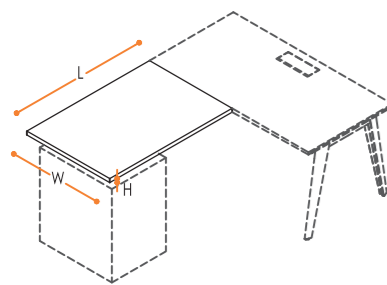

# BEEWORK BEEWORK

TEKİL MASALAR W:70  
SINGULAR TABLES

L : 100-120-140-160-180-200 cm  
W : 70 cm  
H : 75 cm

TEKİL MASALAR W:80  
SINGULAR TABLES

L : 100-120-140-160-180-200 cm  
W : 80 cm  
H : 75 cm

TEKİL MASALAR W:90  
SINGULAR TABLES

L : 140-160-180-200 cm  
W : 90 cm  
H : 75 cm

ETAJERLİ MASALAR W:80  
TABLES WITH CONSOLLE

L : 140-160-180-200 cm  
W : 80 cm  
H : 75 cm

ETAJERLİ MASALAR W:90  
TABLES WITH CONSOLLE

L : 140-160-180-200 cm  
W : 90 cm  
H : 75 cm

ETAJERE BAĞLANAN GRUP MASALAR W:144  
DOUBLE GROUP TABLES ASSEMBLED TO CONSOLLE

L : 140-160-180 cm  
W : 144 cm  
H : 75 cm

KESONA BAĞLANAN YAN MASALAR  
SIDE TABLE ASSEMBLED TO PEDESTAL

L : 80-100-120 cm  
W : 60 cm  
H : 2.5 cm

L : 140-160-180 cm  
W : 164 cm  
H : 75 cm

İKİLİ GRUP MASALAR W:144 CM  
DOUBLE GROUP TABLES

L : 140-160-180 cm  
W : 144 cm  
H : 75 cm

İKİLİ GRUP MASALAR W:164 CM  
DOUBLE GROUP TABLES

L : 140-160-180 cm  
W : 164 cm  
H : 75 cm