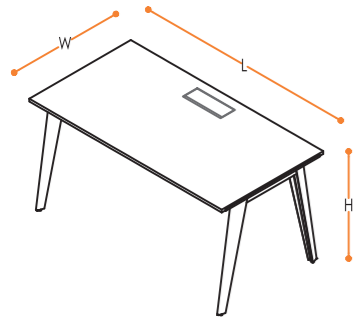

# BEEWORK BEEWORK

TEKİL MASALAR W:70  
SINGULAR TABLES

L : 100-120-140-160-180-200 cm  
W : 70 cm  
H : 75 cm

TEKİL MASALAR W:80  
SINGULAR TABLES

L : 100-120-140-160-180-200 cm  
W : 80 cm  
H : 75 cm

TEKİL MASALAR W:90  
SINGULAR TABLES

L : 140-160-180-200 cm  
W : 90 cm  
H : 75 cm

ETAJERLİ MASALAR W:80  
TABLES WITH CONSOLLE

L : 140-160-180-200 cm  
W : 80 cm  
H : 75 cm

ETAJERLİ MASALAR W:90  
TABLES WITH CONSOLLE

L : 140-160-180-200 cm  
W : 90 cm  
H : 75 cm

L : 240 cm  
W : 120 cm  
H : 75 cm