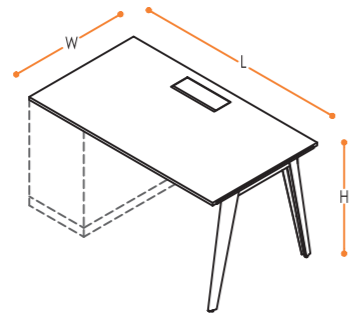

L : 140-160-180-200 cm  
W : 90 cm  
H : 75 cm

ETAJERLİ MASALAR W:80  
TABLES WITH CONSOLLE

L : 140-160-180-200 cm  
W : 80 cm  
H : 75 cm

ETAJERLİ MASALAR W:90  
TABLES WITH CONSOLLE

L : 140-160-180-200 cm  
W : 90 cm  
H : 75 cm

ETAJERE BAĞLANAN GRUP MASALAR W:144  
DOUBLE GROUP TABLES ASSEMBLED TO CONSOLLE

L : 140-160-180 cm  
W : 144 cm  
H : 75 cm

KESONA BAĞLANAN YAN MASALAR  
SIDE TABLE ASSEMBLED TO PEDESTAL

L : 80-100-120 cm  
W : 60 cm  
H : 2.5 cm

KESONA BAĞLANAN MASALAR  
TABLE CONNECTED TO PEDESTAL

L : 140-160-180 cm  
W : 80 cm  
H : 75 cm

ETAJERLİ MASALAR W:70  
TABLES WITH CONSOLLE

L : 140-160-180-200 cm  
W : 70 cm  
H : 75 cm

ETAJERE BAĞLANAN GRUP MASALAR W:164  
DOUBLE GROUP TABLES ASSEMBLED TO CONSOLLE

L : 140-160-180 cm  
W : 164 cm  
H : 75 cm

İKİLİ GRUP MASALAR W:144 CM  
DOUBLE GROUP TABLES

L : 140-160-180 cm  
W : 144 cm  
H : 75 cm

İKİLİ GRUP MASALAR W:164 CM  
DOUBLE GROUP TABLES

L : 140-160-180 cm  
W : 164 cm  
H : 75 cm