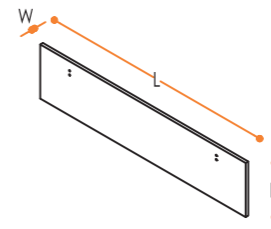

ÖN PERDELER
FRONT PANEL

AHŞAP ÖN PERDELER
WOODEN FRONT PANELS

L : 80-100-120-140-160-180 cm
W : 1.8 cm
H : 37.5 cm