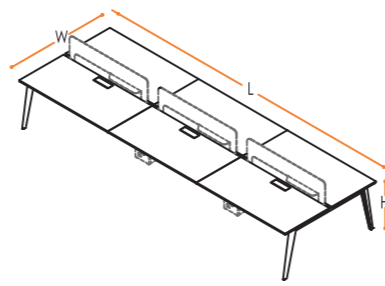

L : 140-160-180 cm  
W : 164 cm  
H : 75 cm

İKİLİ GRUP MASALAR W:144 CM  
DOUBLE GROUP TABLES

L : 140-160-180 cm  
W : 144 cm  
H : 75 cm

İKİLİ GRUP MASALAR W:164 CM  
DOUBLE GROUP TABLES

L : 140-160-180 cm  
W : 164 cm  
H : 75 cm

# BEEWORK BEEWORK

**DÖRTLÜ GRUP MASALAR W:144 CM**  
GROUP TABLES FOR FOUR

L : 280-320-360 cm  
W : 144 cm  
H : 75 cm

**DÖRTLÜ GRUP MASALAR W:164 CM**  
GROUP TABLES FOR FOUR

L : 280-320-360 cm  
W : 164 cm  
H : 75 cm

**ALTILI GRUP MASALAR W:144 CM**  
GROUP TABLES FOR SIX

L : 420-480-540 cm  
W : 144 cm  
H : 75 cm

**İKİLİ GRUP G MASALAR**  
DOUBLE GROUP TABLE-G TABLE

L : 140-160-180 cm  
W : 324 cm  
H : 75 cm

**İKİLİ GRUP G MASALAR**  
DOUBLE GROUP TABLE-G TABLE