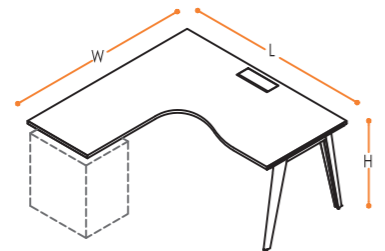

**ALTILI GRUP MASALAR W:144 CM**  
GROUP TABLES FOR SIX

L : 420-480-540 cm  
W : 144 cm  
H : 75 cm

**İKİLİ GRUP G MASALAR**  
DOUBLE GROUP TABLE-G TABLE

L : 140-160-180 cm  
W : 324 cm  
H : 75 cm

**İKİLİ GRUP G MASALAR**  
DOUBLE GROUP TABLE-G TABLE

L : 140-160-180 cm  
W : 324 cm  
H : 75 cm

**DÖRTLÜ GRUP G MASALAR**  
WORKSTATION FOR FOUR-G TABLE

L : 280-320-360 cm  
W : 324 cm  
H : 75 cm

**ALTILI GRUP MASALAR W:164 CM**  
GROUP TABLES FOR SIX

L : 420-480-540 cm  
W : 164 cm  
H : 75 cm

**SABİT KESONLU G MASALAR**  
CONNECTED TO PEDESTAL - G TABLE

L : 140-160-180 cm  
W : 160 cm  
H : 75 cm

**SABİT KESONLU G MASALAR**  
CONNECTED TO PEDESTAL - G TABLE

L : 140-160-180 cm  
W : 160 cm  
H : 75 cm