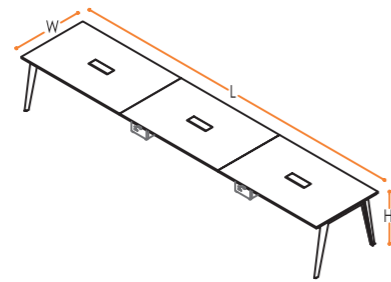

TOPLANTI MASALARI W:120 cm
MEETING TABLES

L : 480-540-600 cm
W : 120 cm
H : 75 cm