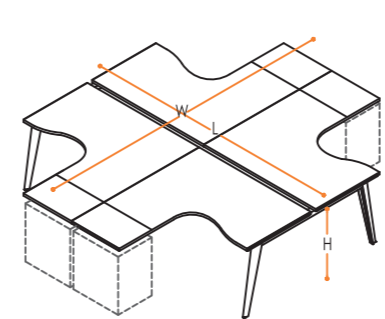

DÖRTLÜ GRUP G MASALAR
WORKSTATION FOR FOUR-G TABLE

L : 280-320-360 cm
W : 324 cm
H : 75 cm