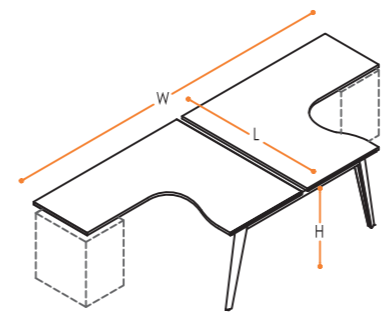

L : 140-160-180 cm  
W : 164 cm  
H : 75 cm

İKİLİ GRUP MASALAR W:144 CM  
DOUBLE GROUP TABLES

L : 140-160-180 cm  
W : 144 cm  
H : 75 cm

İKİLİ GRUP MASALAR W:164 CM  
DOUBLE GROUP TABLES

L : 140-160-180 cm  
W : 164 cm  
H : 75 cm

# BEEWORK BEEWORK

**DÖRTLÜ GRUP MASALAR W:144 CM**  
GROUP TABLES FOR FOUR

L : 280-320-360 cm  
W : 144 cm  
H : 75 cm

**DÖRTLÜ GRUP MASALAR W:164 CM**  
GROUP TABLES FOR FOUR

L : 280-320-360 cm  
W : 164 cm  
H : 75 cm

**ALTILI GRUP MASALAR W:144 CM**  
GROUP TABLES FOR SIX

L : 420-480-540 cm  
W : 144 cm  
H : 75 cm

**İKİLİ GRUP G MASALAR**  
DOUBLE GROUP TABLE-G TABLE

L : 140-160-180 cm  
W : 324 cm  
H : 75 cm

**İKİLİ GRUP G MASALAR**  
DOUBLE GROUP TABLE-G TABLE