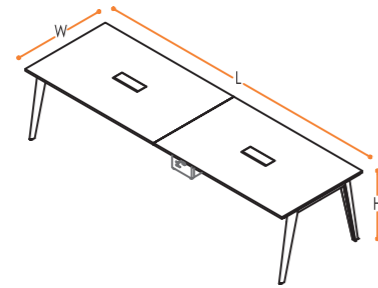

L : 240 cm  
W : 120 cm  
H : 75 cm

# BEEWORK BEEWORK

TOPLANTI MASALARI  
MEETING TABLES

L : 120 cm  
W : 120 cm  
H : 75 cm

TOPLANTI MASALARI W:100 CM  
MEETING TABLES

L : 320-360-400 cm  
W : 100 cm  
H : 75 cm

TOPLANTI MASALARI W:120 CM  
MEETING TABLES