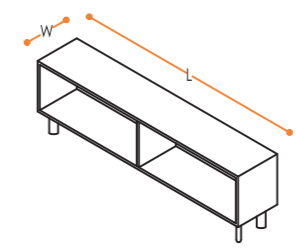

MASA ÜZERİ DOSYALIK (TEK YÖN) FILE BOXES

L : 160 cm
W : 30 cm
H : 52 cm