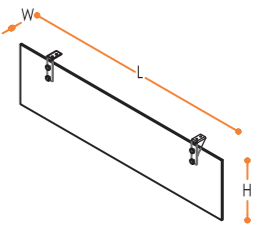

ÖN PERDELER
FRONT PANEL

AKRİLİK ÖN PERDELER
ACRYLIC FRONT PANELS

L : 80-100-120-140-160-180 cm
W : 0.8 cm
H : 37.5 cm