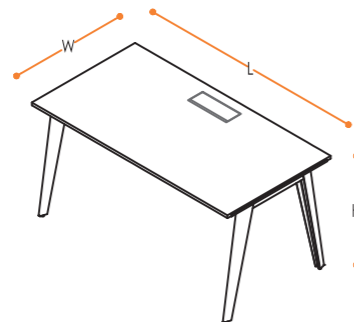

# BEEWORK BEEWORK

TEKİL MASALAR W:70  
SINGULAR TABLES

L : 100-120-140-160-180-200 cm  
W : 70 cm  
H : 75 cm

TEKİL MASALAR W:80  
SINGULAR TABLES

L : 100-120-140-160-180-200 cm  
W : 80 cm  
H : 75 cm

TEKİL MASALAR W:90  
SINGULAR TABLES

L : 140-160-180-200 cm  
W : 90 cm  
H : 75 cm

ETAJERLİ MASALAR W:80  
TABLES WITH CONSOLLE

L : 140-160-180-200 cm  
W : 80 cm  
H : 75 cm

ETAJERLİ MASALAR W:90  
TABLES WITH CONSOLLE

L : 140-160-180-200 cm  
W : 90 cm  
H : 75 cm

L : 240 cm  
W : 120 cm  
H : 75 cm