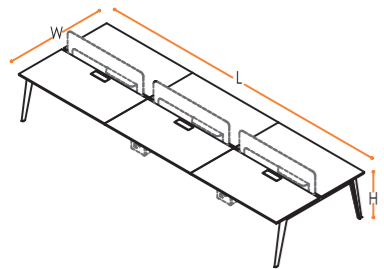

ALTILI GRUP MASALAR W:164 CM
GROUP TABLES FOR SIX

L : 420-480-540 cm
W : 164 cm
H : 75 cm