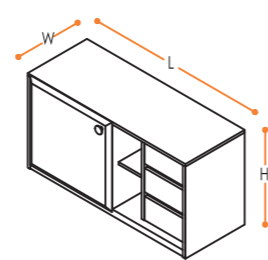

ETAJERLER
CONSOLLE

L : 125 cm
W : 45 cm
H : 63.5 cm