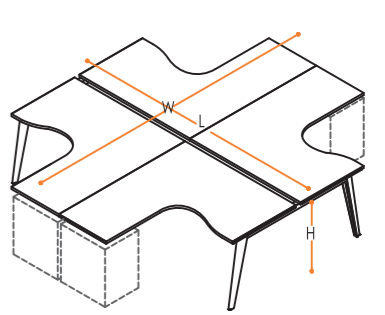

# BEEWORK BEEWORK

**DÖRTLÜ GRUP MASALAR W:144 CM**  
GROUP TABLES FOR FOUR

L : 280-320-360 cm  
W : 144 cm  
H : 75 cm

**DÖRTLÜ GRUP MASALAR W:164 CM**  
GROUP TABLES FOR FOUR

L : 280-320-360 cm  
W : 164 cm  
H : 75 cm

**ALTILI GRUP MASALAR W:144 CM**  
GROUP TABLES FOR SIX

L : 420-480-540 cm  
W : 144 cm  
H : 75 cm

**İKİLİ GRUP G MASALAR**  
DOUBLE GROUP TABLE-G TABLE

L : 140-160-180 cm  
W : 324 cm  
H : 75 cm

**İKİLİ GRUP G MASALAR**  
DOUBLE GROUP TABLE-G TABLE

L : 140-160-180 cm  
W : 324 cm  
H : 75 cm

**DÖRTLÜ GRUP G MASALAR**  
WORKSTATION FOR FOUR-G TABLE

L : 280-320-360 cm  
W : 324 cm  
H : 75 cm

**ALTILI GRUP MASALAR W:164 CM**  
GROUP TABLES FOR SIX

L : 420-480-540 cm  
W : 164 cm  
H : 75 cm

**SABİT KESONLU G MASALAR**  
CONNECTED TO PEDESTAL - G TABLE

L : 140-160-180 cm  
W : 160 cm  
H : 75 cm

**SABİT KESONLU G MASALAR**  
CONNECTED TO PEDESTAL - G TABLE

L : 140-160-180 cm  
W : 160 cm  
H : 75 cm