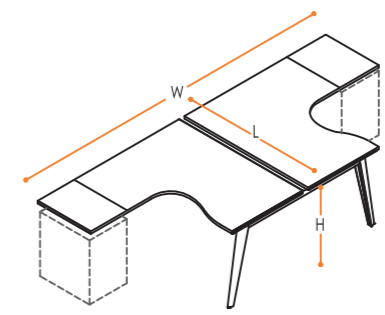

L : 140-160-180 cm  
W : 164 cm  
H : 75 cm

İKİLİ GRUP MASALAR W:144 CM  
DOUBLE GROUP TABLES

L : 140-160-180 cm  
W : 144 cm  
H : 75 cm

İKİLİ GRUP MASALAR W:164 CM  
DOUBLE GROUP TABLES

L : 140-160-180 cm  
W : 164 cm  
H : 75 cm

# BEEWORK BEEWORK

**DÖRTLÜ GRUP MASALAR W:144 CM**  
GROUP TABLES FOR FOUR

L : 280-320-360 cm  
W : 144 cm  
H : 75 cm

**DÖRTLÜ GRUP MASALAR W:164 CM**  
GROUP TABLES FOR FOUR

L : 280-320-360 cm  
W : 164 cm  
H : 75 cm

**ALTILI GRUP MASALAR W:144 CM**  
GROUP TABLES FOR SIX

L : 420-480-540 cm  
W : 144 cm  
H : 75 cm

**İKİLİ GRUP G MASALAR**  
DOUBLE GROUP TABLE-G TABLE

L : 140-160-180 cm  
W : 324 cm  
H : 75 cm

**İKİLİ GRUP G MASALAR**  
DOUBLE GROUP TABLE-G TABLE

L : 140-160-180 cm  
W : 324 cm  
H : 75 cm

**DÖRTLÜ GRUP G MASALAR**  
WORKSTATION FOR FOUR-G TABLE

L : 280-320-360 cm  
W : 324 cm  
H : 75 cm

**ALTILI GRUP MASALAR W:164 CM**  
GROUP TABLES FOR SIX

L : 420-480-540 cm  
W : 164 cm  
H : 75 cm