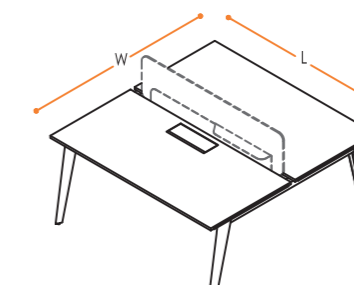

ETAJERE BAĞLANAN GRUP MASALAR W:144  
DOUBLE GROUP TABLES ASSEMBLED TO CONSOLLE

L : 140-160-180 cm  
W : 144 cm  
H : 75 cm

KESONA BAĞLANAN YAN MASALAR  
SIDE TABLE ASSEMBLED TO PEDESTAL

L : 80-100-120 cm  
W : 60 cm  
H : 2.5 cm

KESONA BAĞLANAN MASALAR  
TABLE CONNECTED TO PEDESTAL

L : 140-160-180 cm  
W : 80 cm  
H : 75 cm

ETAJERLİ MASALAR W:70  
TABLES WITH CONSOLLE

L : 140-160-180-200 cm  
W : 70 cm  
H : 75 cm

ETAJERE BAĞLANAN GRUP MASALAR W:164  
DOUBLE GROUP TABLES ASSEMBLED TO CONSOLLE

L : 140-160-180 cm  
W : 164 cm  
H : 75 cm

İKİLİ GRUP MASALAR W:144 CM  
DOUBLE GROUP TABLES

L : 140-160-180 cm  
W : 144 cm  
H : 75 cm

İKİLİ GRUP MASALAR W:164 CM  
DOUBLE GROUP TABLES

L : 140-160-180 cm  
W : 164 cm  
H : 75 cm