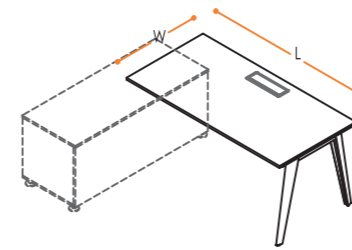

# BEEWORK BEEWORK

TEKİL MASALAR W:70  
SINGULAR TABLES

L : 100-120-140-160-180-200 cm  
W : 70 cm  
H : 75 cm

TEKİL MASALAR W:80  
SINGULAR TABLES

L : 100-120-140-160-180-200 cm  
W : 80 cm  
H : 75 cm

TEKİL MASALAR W:90  
SINGULAR TABLES

L : 140-160-180-200 cm  
W : 90 cm  
H : 75 cm

ETAJERLİ MASALAR W:80  
TABLES WITH CONSOLLE

L : 140-160-180-200 cm  
W : 80 cm  
H : 75 cm

ETAJERLİ MASALAR W:90  
TABLES WITH CONSOLLE

L : 140-160-180-200 cm  
W : 90 cm  
H : 75 cm