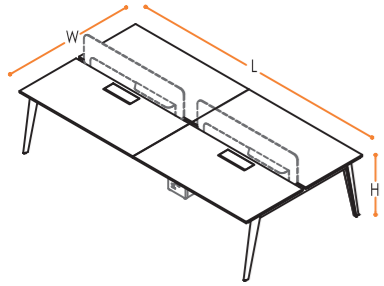

KESONA BAĞLANAN MASALAR  
TABLE CONNECTED TO PEDESTAL

L : 140-160-180 cm  
W : 80 cm  
H : 75 cm

ETAJERLİ MASALAR W:70  
TABLES WITH CONSOLLE

L : 140-160-180-200 cm  
W : 70 cm  
H : 75 cm

ETAJERE BAĞLANAN GRUP MASALAR W:164  
DOUBLE GROUP TABLES ASSEMBLED TO CONSOLLE

L : 140-160-180 cm  
W : 164 cm  
H : 75 cm

İKİLİ GRUP MASALAR W:144 CM  
DOUBLE GROUP TABLES

L : 140-160-180 cm  
W : 144 cm  
H : 75 cm

İKİLİ GRUP MASALAR W:164 CM  
DOUBLE GROUP TABLES

L : 140-160-180 cm  
W : 164 cm  
H : 75 cm

# BEEWORK BEEWORK

**DÖRTLÜ GRUP MASALAR W:144 CM**  
GROUP TABLES FOR FOUR

L : 280-320-360 cm  
W : 144 cm  
H : 75 cm

**DÖRTLÜ GRUP MASALAR W:164 CM**  
GROUP TABLES FOR FOUR

L : 280-320-360 cm  
W : 164 cm  
H : 75 cm