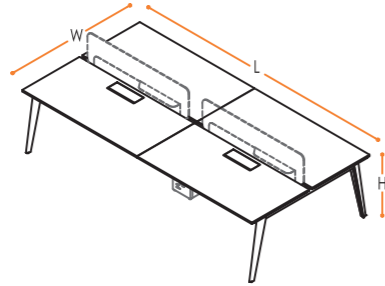

KESONA BAĞLANAN MASALAR  
TABLE CONNECTED TO PEDESTAL

L : 140-160-180 cm  
W : 80 cm  
H : 75 cm

ETAJERLİ MASALAR W:70  
TABLES WITH CONSOLLE

L : 140-160-180-200 cm  
W : 70 cm  
H : 75 cm

ETAJERE BAĞLANAN GRUP MASALAR W:164  
DOUBLE GROUP TABLES ASSEMBLED TO CONSOLLE

L : 140-160-180 cm  
W : 164 cm  
H : 75 cm

İKİLİ GRUP MASALAR W:144 CM  
DOUBLE GROUP TABLES

L : 140-160-180 cm  
W : 144 cm  
H : 75 cm

İKİLİ GRUP MASALAR W:164 CM  
DOUBLE GROUP TABLES

L : 140-160-180 cm  
W : 164 cm  
H : 75 cm

# BEEWORK BEEWORK

**DÖRTLÜ GRUP MASALAR W:144 CM**  
GROUP TABLES FOR FOUR

L : 280-320-360 cm  
W : 144 cm  
H : 75 cm

**DÖRTLÜ GRUP MASALAR W:164 CM**  
GROUP TABLES FOR FOUR

L : 280-320-360 cm  
W : 164 cm  
H : 75 cm