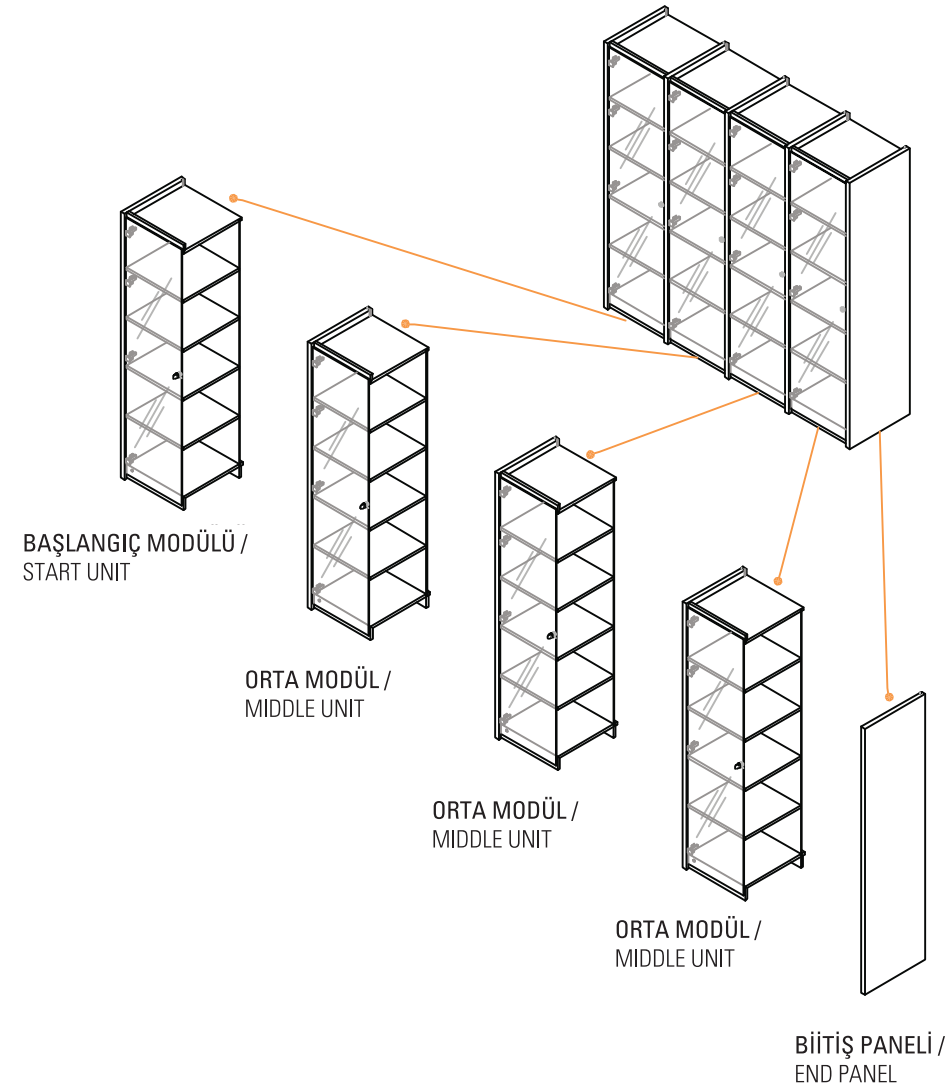

L : 240-305 cm
W : 120 cm
H : 72 cm

SEHPALAR /
COFFEE TABLES

L : 70-150 cm
W : 70-80 cm
H : 40 cm

SEHPALAR /
COFFEE TABLES

L : 70 cm
W : 70 cm
H : 40 cm

H1, 4 KAPAKLI DOLAP /
H1, CABINET with FOUR SECTIONS

L : 211 cm
W : 50 cm
H : 111 cm

H1, 5 KAPAKLI DOLAP /
H2, CABINET with FIVE SECTIONS

L : 263 cm
W : 50 cm
H : 111 cm

H2, 4 KAPAKLI DOLAP /
H2, CABINET with FOUR SECTIONS

L : 211 cm
W : 50 cm
H : 164 cm

H2, 5 KAPAKLI DOLAP /
H2, CABINET WITH FIVE SECTIONS

L : 263 cm
W : 50 cm
H : 164 cm

SAPPHIRE

KÜTÜPHANE MODÜLLER / ÖRNEK KURULUM
LIBRARY MODULES / SAMPLE CONFIGURATION

BAŞLANGIÇ MODÜLÜ /
START UNIT

L : 47,5 cm
W : 50 cm
H : 191 cm

ORTA MODÜL /
MIDDLE UNIT

L : 50 cm
W : 50 cm
H : 191 cm

BİTİŞ PANELİ /
END PANEL

L : 0,3 cm
W : 50 cm
H : 191 cm