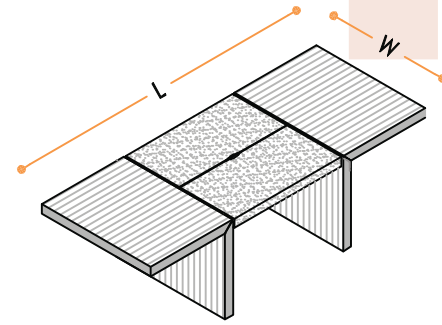

SAPPHIRE

YÖNETİCİ MASALAR /
EXECUTIVE DESK

L : 260cm
W : 215 cm
H : 72 cm

TOPLANTI MASASI (6 KİŞİLİK) /
MEETING TABLE (for SIX)

L : 160 cm
W : 120 cm
H : 72 cm

TOPLANTI MASASI (8 VE 10 KİŞİLİK) /
MEETING TABLE (for EIGHT and TEN)

L : 240-305 cm
W : 120 cm
H : 72 cm

SEHPALAR /
COFFEE TABLES

L : 70-150 cm
W : 70-80 cm
H : 40 cm

SEHPALAR /
COFFEE TABLES

L : 70 cm
W : 70 cm
H : 40 cm

H1, 4 KAPAKLI DOLAP /
H1, CABINET with FOUR SECTIONS

BİTİŞ PANELİ /
END PANEL

L : 0,3 cm
W : 50 cm
H : 191 cm