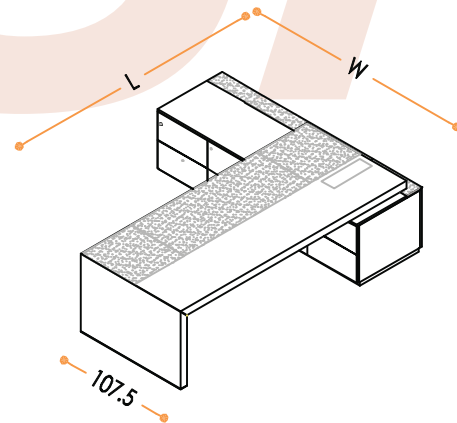

SAPPHIRE

YÖNETİCİ MASALAR /
EXECUTIVE DESK

L : 260cm
W : 215 cm
H : 72 cm

TOPLANTI MASASI (6 KİŞİLİK) /
MEETING TABLE (for SIX)

L : 160 cm
W : 120 cm
H : 72 cm

TOPLANTI MASASI (8 VE 10 KİŞİLİK) /
MEETING TABLE (for EIGHT and TEN)

L : 240-305 cm
W : 120 cm
H : 72 cm

SEHPALAR /
COFFEE TABLES

L : 70-150 cm
W : 70-80 cm
H : 40 cm

SEHPALAR /
COFFEE TABLES

L : 70 cm
W : 70 cm
H : 40 cm

H1, 4 KAPAKLI DOLAP /
H1, CABINET with FOUR SECTIONS

L : 263 cm
W : 50 cm
H : 164 cm

SAPPHIRE

KÜTÜPHANE MODÜLLER / ÖRNEK KURULUM
LIBRARY MODULES / SAMPLE CONFIGURATION

BAŞLANGIÇ MODÜLÜ /
START UNIT

L : 47,5 cm
W : 50 cm
H : 191 cm

ORTA MODÜL /
MIDDLE UNIT

L : 50 cm
W : 50 cm
H : 191 cm

BİTİŞ PANELİ /
END PANEL

L : 0,3 cm
W : 50 cm
H : 191 cm