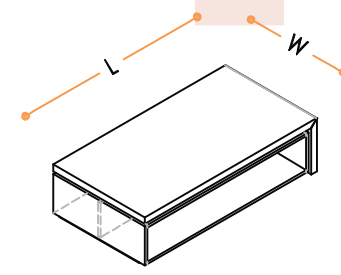

SAPPHIRE

YÖNETİCİ MASALAR /
EXECUTIVE DESK

L : 260cm
W : 215 cm
H : 72 cm

TOPLANTI MASASI (6 KİŞİLİK) /
MEETING TABLE (for SIX)

L : 160 cm
W : 120 cm
H : 72 cm

TOPLANTI MASASI (8 VE 10 KİŞİLİK) /
MEETING TABLE (for EIGHT and TEN)

L : 240-305 cm
W : 120 cm
H : 72 cm

SEHPALAR /
COFFEE TABLES

L : 70-150 cm
W : 70-80 cm
H : 40 cm

SEHPALAR /
COFFEE TABLES

L : 70 cm
W : 70 cm
H : 40 cm

H1, 4 KAPAKLI DOLAP /
H1, CABINET with FOUR SECTIONS

L : 211 cm
W : 50 cm
H : 111 cm

H1, 5 KAPAKLI DOLAP /
H2, CABINET with FIVE SECTIONS

L : 263 cm
W : 50 cm
H : 111 cm

H2, 4 KAPAKLI DOLAP /
H2, CABINET with FOUR SECTIONS

L : 211 cm
W : 50 cm
H : 164 cm

H2, 5 KAPAKLI DOLAP /
H2, CABINET WITH FIVE SECTIONS

BİTİŞ PANELİ /
END PANEL

L : 0,3 cm
W : 50 cm
H : 191 cm