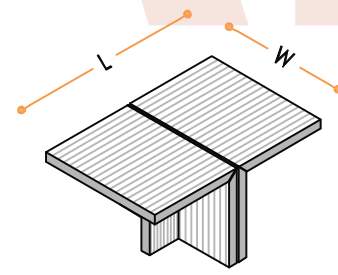

SAPPHIRE

YÖNETİCİ MASALAR /
EXECUTIVE DESK

L : 260cm
W : 215 cm
H : 72 cm

TOPLANTI MASASI (6 KİŞİLİK) /
MEETING TABLE (for SIX)

L : 160 cm
W : 120 cm
H : 72 cm

TOPLANTI MASASI (8 VE 10 KİŞİLİK) /
MEETING TABLE (for EIGHT and TEN)

L : 240-305 cm
W : 120 cm
H : 72 cm

SEHPALAR /
COFFEE TABLES

L : 70-150 cm
W : 70-80 cm
H : 40 cm

SEHPALAR /
COFFEE TABLES

L : 70 cm
W : 70 cm
H : 40 cm

H1, 4 KAPAKLI DOLAP /
H1, CABINET with FOUR SECTIONS

BİTİŞ PANELİ /
END PANEL

L : 0,3 cm
W : 50 cm
H : 191 cm