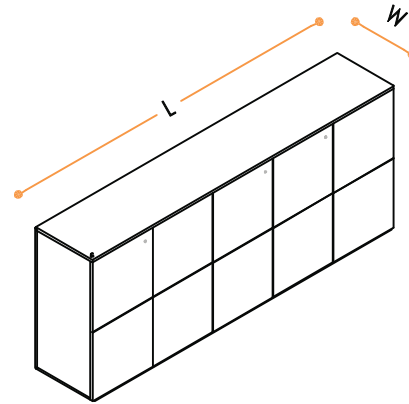

SAPPHIRE

YÖNETİCİ MASALAR /
EXECUTIVE DESK

L : 260cm
W : 215 cm
H : 72 cm

TOPLANTI MASASI (6 KİŞİLİK) /
MEETING TABLE (for SIX)

L : 160 cm
W : 120 cm
H : 72 cm

TOPLANTI MASASI (8 VE 10 KİŞİLİK) /
MEETING TABLE (for EIGHT and TEN)

L : 240-305 cm
W : 120 cm
H : 72 cm

SEHPALAR /
COFFEE TABLES

L : 70-150 cm
W : 70-80 cm
H : 40 cm

SEHPALAR /
COFFEE TABLES

L : 70 cm
W : 70 cm
H : 40 cm

H1, 4 KAPAKLI DOLAP /
H1, CABINET with FOUR SECTIONS

L : 211 cm
W : 50 cm
H : 111 cm

H1, 5 KAPAKLI DOLAP /
H2, CABINET with FIVE SECTIONS

L : 263 cm
W : 50 cm
H : 111 cm

H2, 4 KAPAKLI DOLAP /
H2, CABINET with FOUR SECTIONS

L : 211 cm
W : 50 cm
H : 164 cm

H2, 5 KAPAKLI DOLAP /
H2, CABINET WITH FIVE SECTIONS

BİTİŞ PANELİ /
END PANEL

L : 0,3 cm
W : 50 cm
H : 191 cm