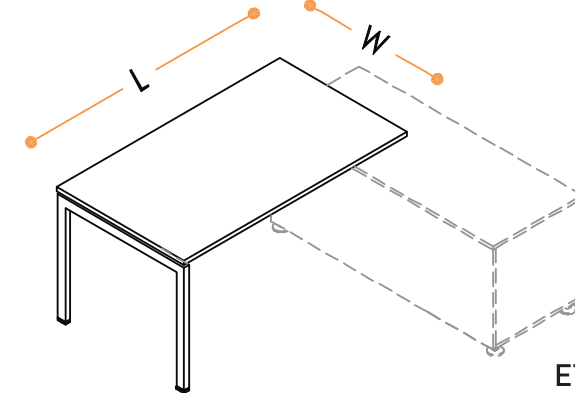

İKİLİ GRUP G MASALAR /
DOUBLE GROUP TABLE - G TABLE

L: 140-160-180 cm
W: 326 cm
H: 73 cm

L MASALAR /
L TABLES

L: 160-180-200 cm
W: 160-180-200 cm
H: 73 cm

G MASALAR /
G TABLES

L: 140-160-180 cm
W: 160 cm
H: 73 cm

SABİT KESONLU G MASALAR /
G TABLE, CONNECTED TO PEDESTAL

L: 140-160-180 cm
W: 160 cm
H: 73 cm

ETAJERE VE KONSOLA BAĞLANAN MASALAR /
TABLE, CONNECTED TO CONSOLLE-BENCH

L: 160-180-200 cm
W: 80 cm
H: 73 cm

ETAJER /
CONSOLLE