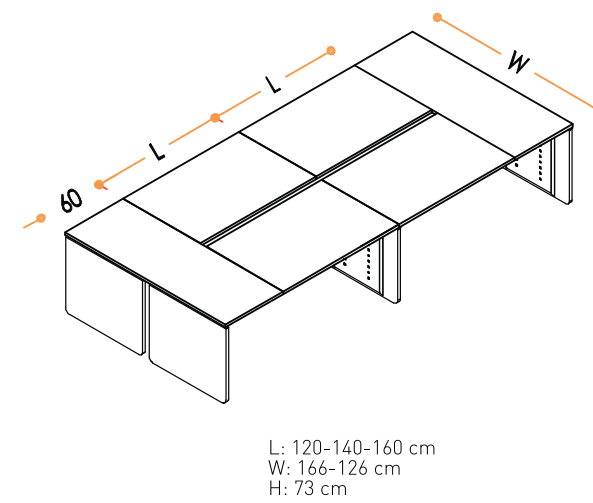

L MASALAR /
L TABLES

L: 160-180-200 cm
W: 160-180-200 cm
H: 73 cm

G MASALAR /
G TABLES

L: 140-160-180 cm
W: 160 cm
H: 73 cm

SABİT KESONLU G MASALAR /
G TABLE, CONNECTED TO PEDESTAL

L: 140-160-180 cm
W: 160 cm
H: 73 cm

ETAJERE VE KONSOLA BAĞLANAN MASALAR /
TABLE,CONNECTED TO CONSOLLE-BENCH

L: 160-180-200 cm
W: 80 cm
H: 73 cm

İKİLİ MASALAR /
DOUBLE TABLES

L: 140-160-180-200 cm
W: 166 cm
H: 73 cm

İKİLİ MASALAR /
DOUBLE TABLES

L: 140-160-180-200 cm
W: 166 cm
H: 73 cm

DÖRTLÜ GRUP MASALAR E-SUPPORT İLE /
WORKSTATION FOR FOUR WITH E-SUPPORT

L: 120-140-160 cm
W: 166-126 cm
H: 73 cm

**DÖRTLÜ GRUP MASALAR ORTAK AYAK İLE /
WORKSTATION FOR FOUR WITH MIDDLE LEG**

**İKİLİ GRUP MASALAR /
DOUBLE GROUP TABLE**

**İKİLİ GRUP G MASALAR /
DOUBLE GROUP TABLE - G TABLE**

**YAN İLAVELİ DÖRTLÜ GRUP MASALAR
E-SUPPORT İLE /
WORKSTATION FOR FOUR
WITH E-SUPPORT**

**YAN İLAVELİ DÖRTLÜ GRUP MASALAR
ORTAK AYAK İLE /
WORKSTATION FOR FOUR**