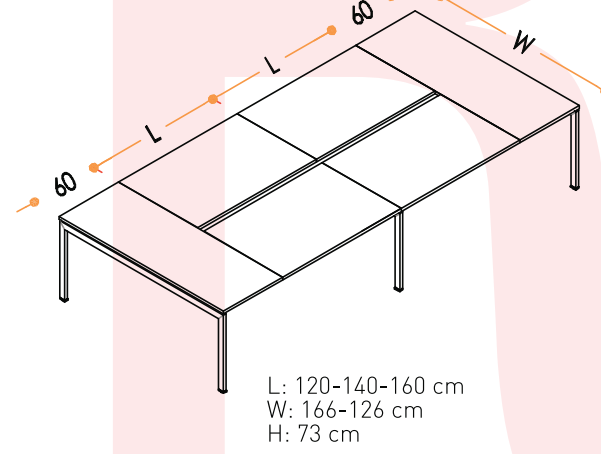

İKİLİ GRUP G MASALAR /
DOUBLE GROUP TABLE - G TABLE

L: 140-160-180 cm
W: 326 cm
H: 73 cm

L MASALAR /
L TABLES

L: 160-180-200 cm
W: 160-180-200 cm
H: 73 cm

G MASALAR /
G TABLES

L: 140-160-180 cm
W: 160 cm
H: 73 cm

SABİT KESONLU G MASALAR /
G TABLE, CONNECTED TO PEDESTAL

L: 140-160-180 cm
W: 160 cm
H: 73 cm

ETAJERE VE KONSOLA BAĞLANAN MASALAR /
TABLE, CONNECTED TO CONSOLLE-BENCH

L: 160-180-200 cm
W: 80 cm
H: 73 cm

ETAJER /
CONSOLLE

KONSOL /
BENCH

FORM-X "AIR" AYAKLI / "AIR" LEGS

YAN İLAVELİ DÖRTLÜ GRUP MASALAR
E-SUPPORT İLE /
WORKSTATION FOR FOUR
WITH E-SUPPORT

YAN İLAVELİ DÖRTLÜ GRUP MASALAR
ORTAK AYAK İLE /
WORKSTATION FOR FOUR
WITH MIDDLE LEG

L: 80-100-120-140-160-180-200 cm
W: 2.3-0.8 cm
H: 35 cm

MASA ARASI PANEL
[AKRİLİK, KUMAŞ VEYA AHŞAP] /
LIGHT PANEL -BETWEEN THE TABLE
[ACRYLIC, FABRIC OR WOODEN]

L: 80-100-120-140-160-180-200 cm
W: 2.3-0.8 cm
H: 70 cm