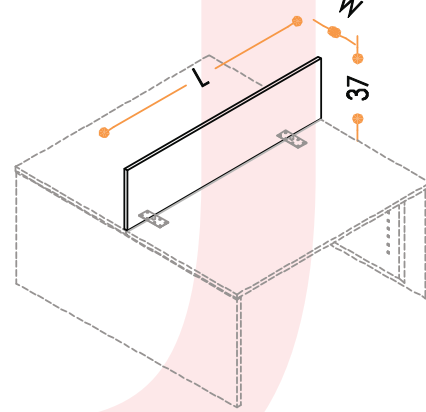

AYAKLI MASA ÜZERİ RAF /
STAND-BY SHELF FOR TABLE TOP

AYAKLI MASA ÜZERİ RAF
(İKİ MASA ARASI) /
STAND-BY SHELF FOR TABLE TOP
(BETWEEN THE TABLES)

MASA ÜZERİ KUTU /
STATIONARY BOX FOR
OVER THE TABLE TOP

FORM-X AKSESUARLAR / ACCESSORIES

AHŞAP VEYA AKRİLİK ÖN PERDE /
WOODEN OR ACRYLIC FRONT PANEL
FOR TABLES

L: 80-100-120-140-160-180 cm
W: 1.8-0.8 cm
H: 37.5 cm

MASA ÜZERİ PANEL
[AKRİLİK, KUMAŞ VEYA AHŞAP] /
LIGHT PANEL -OVER THE TABLE
[ACRYLIC, FABRIC OR WOODEN]