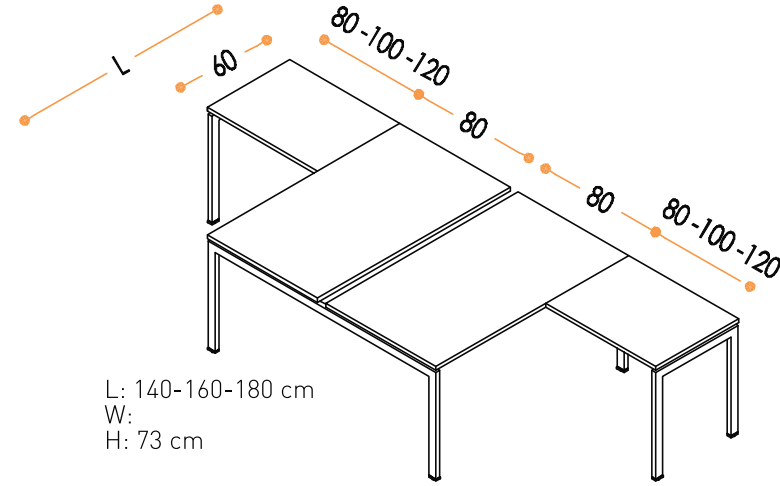

FORM-X "AIR" AYAKLI / "AIR" LEGS

MASALAR W:80 CM /
DESKS

L: 100-120-140-160-180-200 cm
W: 80 cm
H: 73 cm

MASALAR W:60 CM /
DESKS

L: 80-100-120-140-160-180 cm
W: 60 cm
H: 73 cm

KESONA BAĞLANAN MASALAR /
TABLE CONNECTED TO PEDESTAL

L: 140-160-180 cm
W: 60-80 cm
H: 73 cm

İKİLİ MASALAR W:80 CM /
DOUBLE TABLES

L: 140-160-180-200 cm
W: 166 cm
H: 73 cm

İKİLİ MASALAR W:60 CM /
DOUBLE TABLES

L: 120-140-160 cm
W: 126 cm
H: 73 cm

DÖRTLÜ GRUP MASALAR E-SUPPORT İLE /
WORKSTATION FOR FOUR WITH E-SUPPORT

L: 120-140-160 cm
W: 166-126 cm
H: 73 cm

DÖRTLÜ GRUP MASALAR ORTAK AYAK İLE /
WORKSTATION FOR FOUR WITH MIDDLE LEG

L: 120-140-160 cm
W: 166-126 cm
H: 73 cm

İKİLİ GRUP MASALAR /
DOUBLE GROUP TABLE

L: 140-160-180 cm
W:
H: 73 cm

İKİLİ GRUP G MASALAR /
DOUBLE GROUP TABLE - G TABLE

L: 140-160-180 cm
W: 326 cm
H: 73 cm

L MASALAR /
L TABLES

L: 160-180-200 cm
W: 160-180-200 cm
H: 73 cm

G MASALAR /
G TABLES

L: 140-160-180 cm
W: 160 cm
H: 73 cm