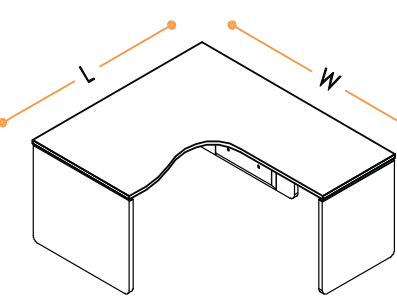

NOTLUK /
NOTE-BOARD

L: 25 cm
W: 1.1 cm
H: 21 cm

KAĞITLIK /
DOCUMENT TRAY

L: 25 cm
W: 1.1 cm
H: 21 cm

RAFLI KAĞITLIK /
DOUBLE SHELF

L: 34 cm
W: 23 cm
H: 21 cm

FORM-X "BIO" AYAKLI / "BIO" LEGS

MASALAR W:80 CM /
DESKS

L: 100-120-140-160-180-200 cm
W: 80 cm
H: 73 cm

MASALAR W:60 CM /
DESKS

L: 80-100-120-140-160-180 cm
W: 60 cm
H: 73 cm

KESONA BAĞLANAN MASALAR /
TABLE CONNECTED TO PEDESTAL

L: 140-160-180 cm
W: 60-80 cm
H: 73 cm

L MASALAR /
L TABLES

L: 160-180-200 cm
W: 160-180-200 cm
H: 73 cm

G MASALAR /
G TABLES

L: 140-160-180 cm
W: 160 cm
H: 73 cm

SABİT KESONLU G MASALAR /
G TABLE, CONNECTED TO PEDESTAL

L: 140-160-180 cm
W: 160 cm
H: 73 cm

ETAJERE VE KONSOLA BAĞLANAN MASALAR /
TABLE,CONNECTED TO CONSOLLE-BENCH

L: 160-180-200 cm
W: 80 cm
H: 73 cm

İKİLİ MASALAR /
DOUBLE TABLES

L: 140-160-180-200 cm
W: 166 cm
H: 73 cm

İKİLİ MASALAR /
DOUBLE TABLES