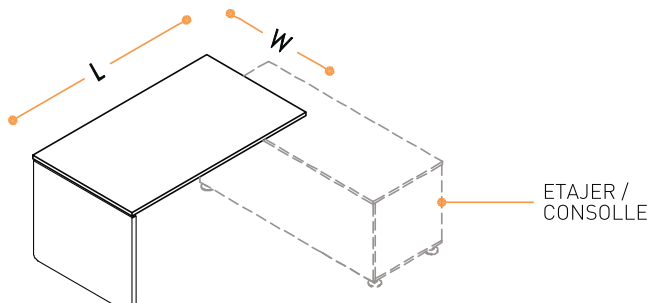

L MASALAR /
L TABLES

L: 160-180-200 cm
W: 160-180-200 cm
H: 73 cm

G MASALAR /
G TABLES

L: 140-160-180 cm
W: 160 cm
H: 73 cm

SABİT KESONLU G MASALAR /
G TABLE, CONNECTED TO PEDESTAL

L: 140-160-180 cm
W: 160 cm
H: 73 cm

ETAJERE VE KONSOLA BAĞLANAN MASALAR /
TABLE,CONNECTED TO CONSOLLE-BENCH

L: 160-180-200 cm
W: 80 cm
H: 73 cm

İKİLİ MASALAR /
DOUBLE TABLES

L: 140-160-180-200 cm
W: 166 cm
H: 73 cm

İKİLİ MASALAR /
DOUBLE TABLES