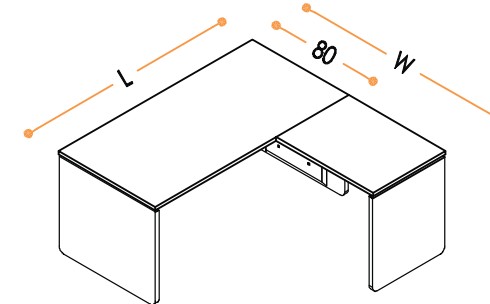

NOTLUK /
NOTE-BOARD

L: 25 cm
W: 1.1 cm
H: 21 cm

KAĞITLIK /
DOCUMENT TRAY

L: 25 cm
W: 1.1 cm
H: 21 cm

RAFLI KAĞITLIK /
DOUBLE SHELF

L: 34 cm
W: 23 cm
H: 21 cm

FORM-X "BIO" AYAKLI / "BIO" LEGS

MASALAR W:80 CM /
DESKS

L: 100-120-140-160-180-200 cm
W: 80 cm
H: 73 cm

MASALAR W:60 CM /
DESKS

L: 80-100-120-140-160-180 cm
W: 60 cm
H: 73 cm

KESONA BAĞLANAN MASALAR /
TABLE CONNECTED TO PEDESTAL

L: 140-160-180 cm
W: 60-80 cm
H: 73 cm

L MASALAR /
L TABLES

L: 160-180-200 cm
W: 160-180-200 cm
H: 73 cm

G MASALAR /
G TABLES

L: 140-160-180 cm
W: 160 cm
H: 73 cm

SABİT KESONLU G MASALAR /
G TABLE, CONNECTED TO PEDESTAL

L: 140-160-180 cm
W: 160 cm
H: 73 cm

ETAJERE VE KONSOLA BAĞLANAN MASALAR /
TABLE,CONNECTED TO CONSOLLE-BENCH

L: 160-180-200 cm
W: 80 cm
H: 73 cm

İKİLİ MASALAR /
DOUBLE TABLES

L: 140-160-180-200 cm
W: 166 cm
H: 73 cm

İKİLİ MASALAR /
DOUBLE TABLES