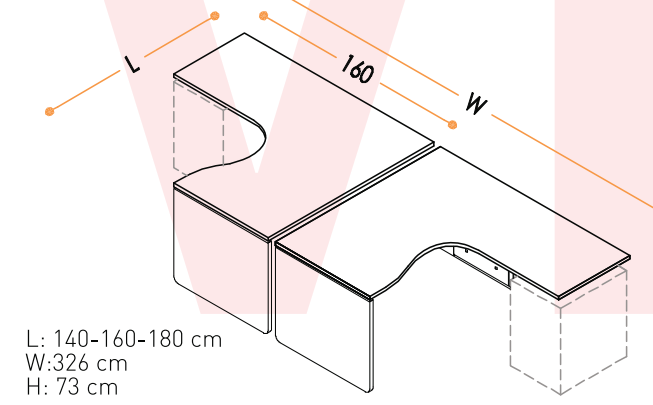

**İKİLİ GRUP G MASALAR /
DOUBLE GROUP TABLE - G TABLE**