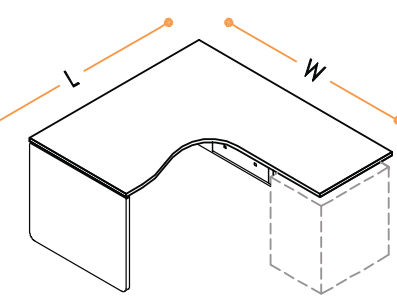

L: 100-120-140-160-180-200 cm
W: 80 cm
H: 73 cm

MASALAR W:60 CM /
DESKS

L: 80-100-120-140-160-180 cm
W: 60 cm
H: 73 cm

KESONA BAĞLANAN MASALAR /
TABLE CONNECTED TO PEDESTAL

L: 140-160-180 cm
W: 60-80 cm
H: 73 cm

L MASALAR /
L TABLES

L: 160-180-200 cm
W: 160-180-200 cm
H: 73 cm

G MASALAR /
G TABLES

L: 140-160-180 cm
W: 160 cm
H: 73 cm

SABİT KESONLU G MASALAR /
G TABLE, CONNECTED TO PEDESTAL

L: 140-160-180 cm
W: 160 cm
H: 73 cm

ETAJERE VE KONSOLA BAĞLANAN MASALAR /
TABLE,CONNECTED TO CONSOLLE-BENCH

L: 160-180-200 cm
W: 80 cm
H: 73 cm

İKİLİ MASALAR /
DOUBLE TABLES

L: 140-160-180-200 cm
W: 166 cm
H: 73 cm

İKİLİ MASALAR /
DOUBLE TABLES