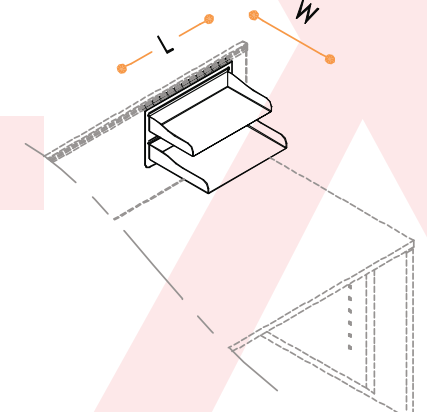

L: 80-100-120-140-160-180-200 cm
W: 2.3-0.8 cm
H: 35 cm

MASA ARASI PANEL
[AKRİLİK, KUMAŞ VEYA AHŞAP] /
LIGHT PANEL -BETWEEN THE TABLE
[ACRYLIC, FABRIC OR WOODEN]

L: 80-100-120-140-160-180-200 cm
W: 2.3-0.8 cm
H: 70 cm

NOTLUK /
NOTE-BOARD

L: 25 cm
W: 1.1 cm
H: 21 cm

KAĞITLIK /
DOCUMENT TRAY

L: 25 cm
W: 1.1 cm
H: 21 cm

RAFLI KAĞITLIK /
DOUBLE SHELF

L: 34 cm
W: 23 cm
H: 21 cm

FORM-X "BIO" AYAKLI / "BIO" LEGS

MASALAR W:80 CM /
DESKS

L: 100-120-140-160-180-200 cm
W: 80 cm
H: 73 cm

MASALAR W:60 CM /
DESKS

L: 80-100-120-140-160-180 cm
W: 60 cm
H: 73 cm

KESONA BAĞLANAN MASALAR /
TABLE CONNECTED TO PEDESTAL

L: 140-160-180 cm
W: 60-80 cm
H: 73 cm