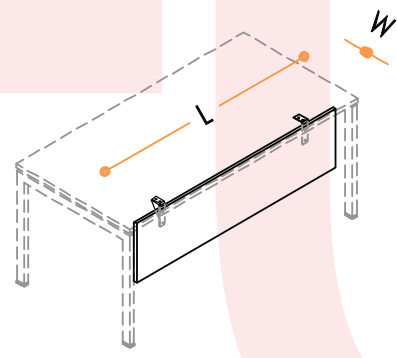

AYAKLI MASA ÜZERİ RAF /
STAND-BY SHELF FOR TABLE TOP

AYAKLI MASA ÜZERİ RAF
(İKİ MASA ARASI) /
STAND-BY SHELF FOR TABLE TOP
(BETWEEN THE TABLES)

MASA ÜZERİ KUTU /
STATIONARY BOX FOR
OVER THE TABLE TOP

FORM-X AKSESUARLAR / ACCESSORIES

AHŞAP VEYA AKRİLİK ÖN PERDE /
WOODEN OR ACRYLIC FRONT PANEL
FOR TABLES

L: 80-100-120-140-160-180 cm
W: 1.8-0.8 cm
H: 37.5 cm

MASA ÜZERİ PANEL
[AKRİLİK, KUMAŞ VEYA AHŞAP] /
LIGHT PANEL -OVER THE TABLE
[ACRYLIC, FABRIC OR WOODEN]