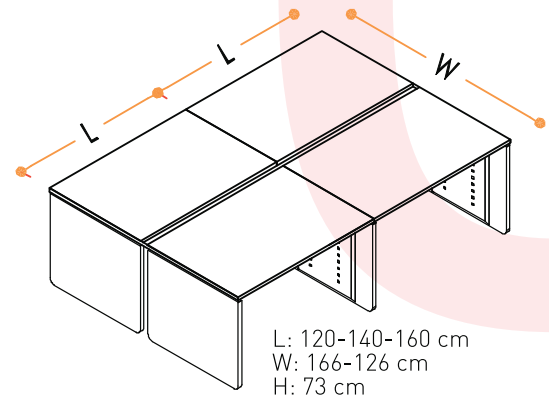

L: 100-120-140-160-180-200 cm
W: 80 cm
H: 73 cm

MASALAR W:60 CM /
DESKS

L: 80-100-120-140-160-180 cm
W: 60 cm
H: 73 cm

KESONA BAĞLANAN MASALAR /
TABLE CONNECTED TO PEDESTAL

L: 140-160-180 cm
W: 60-80 cm
H: 73 cm

L MASALAR /
L TABLES

L: 160-180-200 cm
W: 160-180-200 cm
H: 73 cm

G MASALAR /
G TABLES

L: 140-160-180 cm
W: 160 cm
H: 73 cm

SABİT KESONLU G MASALAR /
G TABLE, CONNECTED TO PEDESTAL

L: 140-160-180 cm
W: 160 cm
H: 73 cm

ETAJERE VE KONSOLA BAĞLANAN MASALAR /
TABLE,CONNECTED TO CONSOLLE-BENCH

L: 160-180-200 cm
W: 80 cm
H: 73 cm

İKİLİ MASALAR /
DOUBLE TABLES

L: 140-160-180-200 cm
W: 166 cm
H: 73 cm

İKİLİ MASALAR /
DOUBLE TABLES

L: 140-160-180-200 cm
W: 166 cm
H: 73 cm

DÖRTLÜ GRUP MASALAR E-SUPPORT İLE /
WORKSTATION FOR FOUR WITH E-SUPPORT

L: 120-140-160 cm
W: 166-126 cm
H: 73 cm

**DÖRTLÜ GRUP MASALAR ORTAK AYAK İLE /
WORKSTATION FOR FOUR WITH MIDDLE LEG**