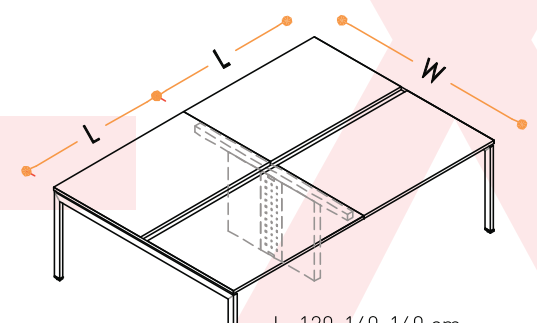

FORM-X "AIR" AYAKLI / "AIR" LEGS

MASALAR W:80 CM /
DESKS

L: 100-120-140-160-180-200 cm
W: 80 cm
H: 73 cm

MASALAR W:60 CM /
DESKS

L: 80-100-120-140-160-180 cm
W: 60 cm
H: 73 cm

KESONA BAĞLANAN MASALAR /
TABLE CONNECTED TO PEDESTAL

L: 140-160-180 cm
W: 60-80 cm
H: 73 cm

İKİLİ MASALAR W:80 CM /
DOUBLE TABLES

L: 140-160-180-200 cm
W: 166 cm
H: 73 cm

İKİLİ MASALAR W:60 CM /
DOUBLE TABLES

L: 120-140-160 cm
W: 126 cm
H: 73 cm

DÖRTLÜ GRUP MASALAR E-SUPPORT İLE /
WORKSTATION FOR FOUR WITH E-SUPPORT

L: 120-140-160 cm
W: 166-126 cm
H: 73 cm

DÖRTLÜ GRUP MASALAR ORTAK AYAK İLE /
WORKSTATION FOR FOUR WITH MIDDLE LEG

L: 120-140-160 cm
W: 166-126 cm
H: 73 cm

İKİLİ GRUP MASALAR /
DOUBLE GROUP TABLE

L: 140-160-180 cm
W:
H: 73 cm

İKİLİ GRUP G MASALAR /
DOUBLE GROUP TABLE - G TABLE

L: 140-160-180 cm
W: 326 cm
H: 73 cm

L MASALAR /
L TABLES

L: 160-180-200 cm
W: 160-180-200 cm
H: 73 cm

G MASALAR /
G TABLES

L: 140-160-180 cm
W: 160 cm
H: 73 cm