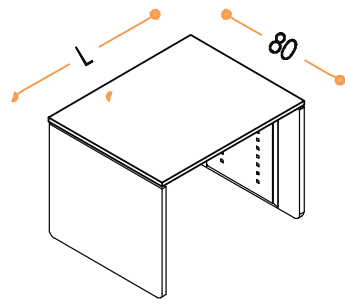

L: 80-100-120-140-160-180-200 cm
W: 2.3-0.8 cm
H: 35 cm

MASA ARASI PANEL
[AKRİLİK, KUMAŞ VEYA AHŞAP] /
LIGHT PANEL -BETWEEN THE TABLE
[ACRYLIC, FABRIC OR WOODEN]

L: 80-100-120-140-160-180-200 cm
W: 2.3-0.8 cm
H: 70 cm

NOTLUK /
NOTE-BOARD

L: 25 cm
W: 1.1 cm
H: 21 cm

KAĞITLIK /
DOCUMENT TRAY

L: 25 cm
W: 1.1 cm
H: 21 cm

RAFLI KAĞITLIK /
DOUBLE SHELF

L: 34 cm
W: 23 cm
H: 21 cm

FORM-X "BIO" AYAKLI / "BIO" LEGS

MASALAR W:80 CM /
DESKS

L: 100-120-140-160-180-200 cm
W: 80 cm
H: 73 cm

MASALAR W:60 CM /
DESKS

L: 80-100-120-140-160-180 cm
W: 60 cm
H: 73 cm

KESONA BAĞLANAN MASALAR /
TABLE CONNECTED TO PEDESTAL

L: 140-160-180 cm
W: 60-80 cm
H: 73 cm