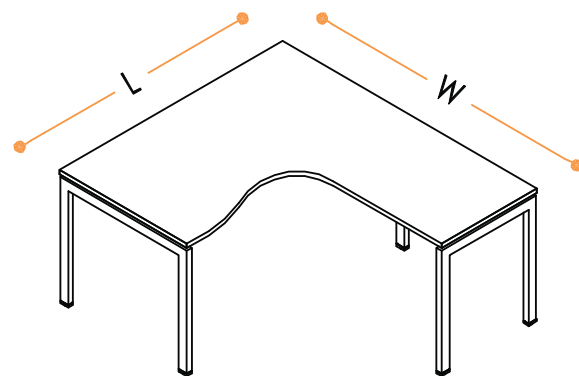

İKİLİ GRUP G MASALAR /
DOUBLE GROUP TABLE - G TABLE

L: 140-160-180 cm
W: 326 cm
H: 73 cm

L MASALAR /
L TABLES

L: 160-180-200 cm
W: 160-180-200 cm
H: 73 cm

G MASALAR /
G TABLES

L: 140-160-180 cm
W: 160 cm
H: 73 cm

SABİT KESONLU G MASALAR /
G TABLE, CONNECTED TO PEDESTAL

L: 140-160-180 cm
W: 160 cm
H: 73 cm

ETAJERE VE KONSOLA BAĞLANAN MASALAR /
TABLE, CONNECTED TO CONSOLLE-BENCH

L: 160-180-200 cm
W: 80 cm
H: 73 cm

ETAJER /
CONSOLLE