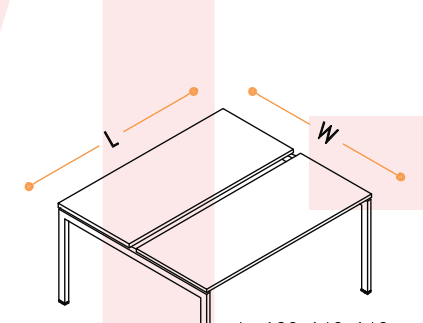

FORM-X "AIR" AYAKLI / "AIR" LEGS

MASALAR W:80 CM /
DESKS

L: 100-120-140-160-180-200 cm
W: 80 cm
H: 73 cm

MASALAR W:60 CM /
DESKS

L: 80-100-120-140-160-180 cm
W: 60 cm
H: 73 cm

KESONA BAĞLANAN MASALAR /
TABLE CONNECTED TO PEDESTAL

L: 140-160-180 cm
W: 60-80 cm
H: 73 cm

İKİLİ MASALAR W:80 CM /
DOUBLE TABLES

L: 140-160-180-200 cm
W: 166 cm
H: 73 cm

İKİLİ MASALAR W:60 CM /
DOUBLE TABLES

L: 120-140-160 cm
W: 126 cm
H: 73 cm

DÖRTLÜ GRUP MASALAR E-SUPPORT İLE /
WORKSTATION FOR FOUR WITH E-SUPPORT

İKİLİ GRUP G MASALAR /
DOUBLE GROUP TABLE - G TABLE

L: 140-160-180 cm
W: 326 cm
H: 73 cm

L MASALAR /
L TABLES

L: 160-180-200 cm
W: 160-180-200 cm
H: 73 cm

G MASALAR /
G TABLES

L: 140-160-180 cm
W: 160 cm
H: 73 cm

L: 80-100-120-140-160-180-200 cm
W: 2.3-0.8 cm
H: 35 cm

MASA ARASI PANEL
[AKRİLİK, KUMAŞ VEYA AHŞAP] /
LIGHT PANEL -BETWEEN THE TABLE
[ACRYLIC, FABRIC OR WOODEN]

L: 80-100-120-140-160-180-200 cm
W: 2.3-0.8 cm
H: 70 cm