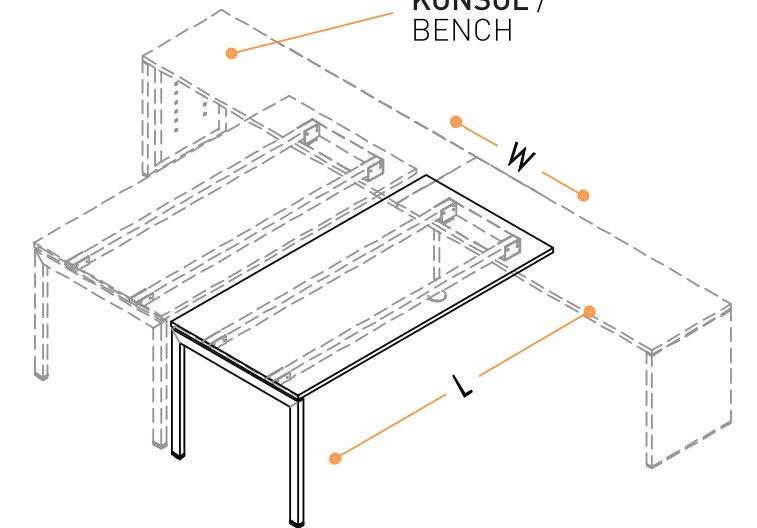

L: 160-180-200 cm
W: 80 cm
H: 73 cm

ETAJER /
CONSOLLE

KONSOL /
BENCH