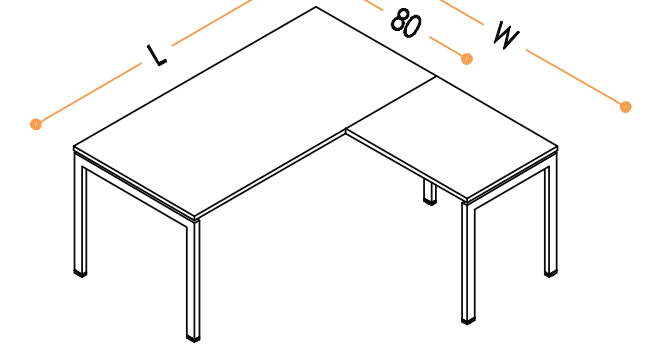

L: 140-160-180 cm
W: 60-80 cm
H: 73 cm

İKİLİ MASALAR W:80 CM /
DOUBLE TABLES

L: 140-160-180-200 cm
W: 166 cm
H: 73 cm

İKİLİ MASALAR W:60 CM /
DOUBLE TABLES

L: 120-140-160 cm
W: 126 cm
H: 73 cm

DÖRTLÜ GRUP MASALAR E-SUPPORT İLE /
WORKSTATION FOR FOUR WITH E-SUPPORT

L: 120-140-160 cm
W: 166-126 cm
H: 73 cm

DÖRTLÜ GRUP MASALAR ORTAK AYAK İLE /
WORKSTATION FOR FOUR WITH MIDDLE LEG

L: 120-140-160 cm
W: 166-126 cm
H: 73 cm

İKİLİ GRUP MASALAR /
DOUBLE GROUP TABLE

L: 140-160-180 cm
W:
H: 73 cm

İKİLİ GRUP G MASALAR /
DOUBLE GROUP TABLE - G TABLE

L: 140-160-180 cm
W: 326 cm
H: 73 cm

L MASALAR /
L TABLES

L: 160-180-200 cm
W: 160-180-200 cm
H: 73 cm

G MASALAR /
G TABLES

L: 140-160-180 cm
W: 160 cm
H: 73 cm

SABİT KESONLU G MASALAR /
G TABLE, CONNECTED TO PEDESTAL

L: 140-160-180 cm
W: 160 cm
H: 73 cm

ETAJERE VE KONSOLA BAĞLANAN MASALAR /
TABLE, CONNECTED TO CONSOLLE-BENCH

L: 160-180-200 cm
W: 80 cm
H: 73 cm

ETAJER /
CONSOLLE