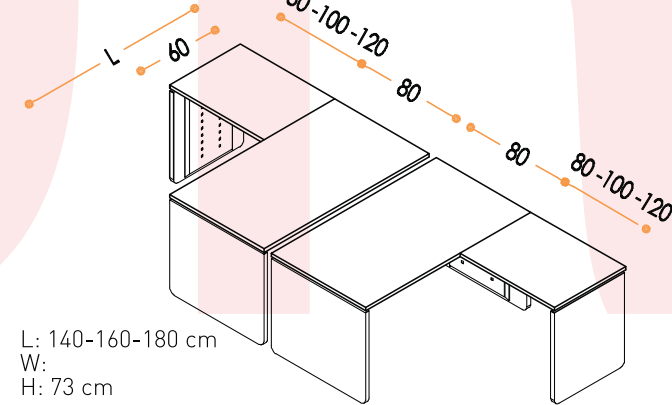

**İKİLİ GRUP MASALAR /
DOUBLE GROUP TABLE**