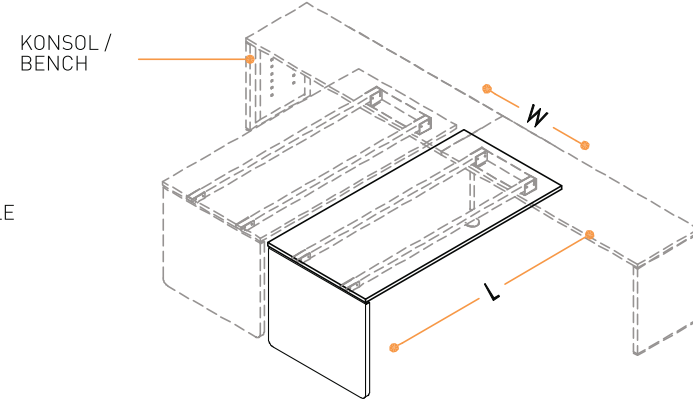

L MASALAR /
L TABLES

L: 160-180-200 cm
W: 160-180-200 cm
H: 73 cm

G MASALAR /
G TABLES

L: 140-160-180 cm
W: 160 cm
H: 73 cm

SABİT KESONLU G MASALAR /
G TABLE, CONNECTED TO PEDESTAL

L: 140-160-180 cm
W: 160 cm
H: 73 cm

ETAJERE VE KONSOLA BAĞLANAN MASALAR /
TABLE,CONNECTED TO CONSOLLE-BENCH

L: 160-180-200 cm
W: 80 cm
H: 73 cm

İKİLİ MASALAR /
DOUBLE TABLES

L: 140-160-180-200 cm
W: 166 cm
H: 73 cm

İKİLİ MASALAR /
DOUBLE TABLES