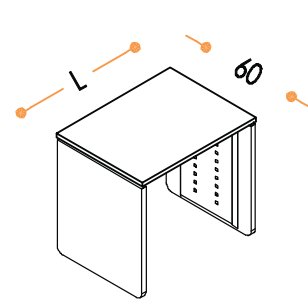

L: 80-100-120-140-160-180-200 cm
W: 2.3-0.8 cm
H: 35 cm

MASA ARASI PANEL
[AKRİLİK, KUMAŞ VEYA AHŞAP] /
LIGHT PANEL -BETWEEN THE TABLE
[ACRYLIC, FABRIC OR WOODEN]

L: 80-100-120-140-160-180-200 cm
W: 2.3-0.8 cm
H: 70 cm

NOTLUK /
NOTE-BOARD

L: 25 cm
W: 1.1 cm
H: 21 cm

KAĞITLIK /
DOCUMENT TRAY

L: 25 cm
W: 1.1 cm
H: 21 cm

RAFLI KAĞITLIK /
DOUBLE SHELF

L: 34 cm
W: 23 cm
H: 21 cm

FORM-X "BIO" AYAKLI / "BIO" LEGS

MASALAR W:80 CM /
DESKS

L: 100-120-140-160-180-200 cm
W: 80 cm
H: 73 cm

MASALAR W:60 CM /
DESKS

L: 80-100-120-140-160-180 cm
W: 60 cm
H: 73 cm

KESONA BAĞLANAN MASALAR /
TABLE CONNECTED TO PEDESTAL

L: 140-160-180 cm
W: 60-80 cm
H: 73 cm

L MASALAR /
L TABLES

L: 160-180-200 cm
W: 160-180-200 cm
H: 73 cm

G MASALAR /
G TABLES

L: 140-160-180 cm
W: 160 cm
H: 73 cm

SABİT KESONLU G MASALAR /
G TABLE, CONNECTED TO PEDESTAL

L: 140-160-180 cm
W: 160 cm
H: 73 cm