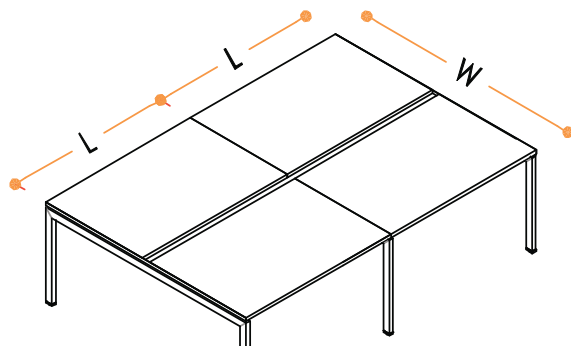

FORM-X "AIR" AYAKLI / "AIR" LEGS

MASALAR W:80 CM /
DESKS

L: 100-120-140-160-180-200 cm
W: 80 cm
H: 73 cm

MASALAR W:60 CM /
DESKS

L: 80-100-120-140-160-180 cm
W: 60 cm
H: 73 cm

KESONA BAĞLANAN MASALAR /
TABLE CONNECTED TO PEDESTAL

L: 140-160-180 cm
W: 60-80 cm
H: 73 cm

İKİLİ MASALAR W:80 CM /
DOUBLE TABLES

L: 140-160-180-200 cm
W: 166 cm
H: 73 cm

İKİLİ MASALAR W:60 CM /
DOUBLE TABLES

L: 120-140-160 cm
W: 126 cm
H: 73 cm

DÖRTLÜ GRUP MASALAR E-SUPPORT İLE /
WORKSTATION FOR FOUR WITH E-SUPPORT

L: 120-140-160 cm
W: 166-126 cm
H: 73 cm

DÖRTLÜ GRUP MASALAR ORTAK AYAK İLE /
WORKSTATION FOR FOUR WITH MIDDLE LEG

L: 120-140-160 cm
W: 166-126 cm
H: 73 cm

İKİLİ GRUP MASALAR /
DOUBLE GROUP TABLE

L: 140-160-180 cm
W:
H: 73 cm

L: 80-100-120-140-160-180-200 cm
W: 2.3-0.8 cm
H: 35 cm

MASA ARASI PANEL
[AKRİLİK, KUMAŞ VEYA AHŞAP] /
LIGHT PANEL -BETWEEN THE TABLE
[ACRYLIC, FABRIC OR WOODEN]

L: 80-100-120-140-160-180-200 cm
W: 2.3-0.8 cm
H: 70 cm