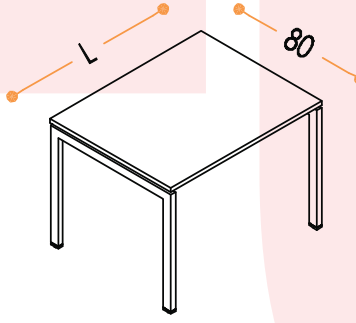

FORM-X "AIR" AYAKLI / "AIR" LEGS

MASALAR W:80 CM /
DESKS

L: 100-120-140-160-180-200 cm
W: 80 cm
H: 73 cm

MASALAR W:60 CM /
DESKS

L: 80-100-120-140-160-180 cm
W: 60 cm
H: 73 cm

KESONA BAĞLANAN MASALAR /
TABLE CONNECTED TO PEDESTAL

L: 140-160-180 cm
W: 60-80 cm
H: 73 cm

İKİLİ MASALAR W:80 CM /
DOUBLE TABLES

L: 140-160-180-200 cm
W: 166 cm
H: 73 cm

İKİLİ MASALAR W:60 CM /
DOUBLE TABLES

L: 120-140-160 cm
W: 126 cm
H: 73 cm

DÖRTLÜ GRUP MASALAR E-SUPPORT İLE /
WORKSTATION FOR FOUR WITH E-SUPPORT

L: 80-100-120-140-160-180-200 cm
W: 2.3-0.8 cm
H: 35 cm

MASA ARASI PANEL
[AKRİLİK, KUMAŞ VEYA AHŞAP] /
LIGHT PANEL -BETWEEN THE TABLE
[ACRYLIC, FABRIC OR WOODEN]

L: 80-100-120-140-160-180-200 cm
W: 2.3-0.8 cm
H: 70 cm

L MASALAR /
L TABLES

L: 160-180-200 cm
W: 160-180-200 cm
H: 73 cm

G MASALAR /
G TABLES

L: 140-160-180 cm
W: 160 cm
H: 73 cm

SABİT KESONLU G MASALAR /
G TABLE, CONNECTED TO PEDESTAL

L: 140-160-180 cm
W: 160 cm
H: 73 cm