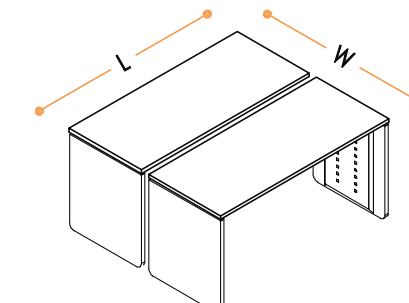

L MASALAR /
L TABLES

L: 160-180-200 cm
W: 160-180-200 cm
H: 73 cm

G MASALAR /
G TABLES

L: 140-160-180 cm
W: 160 cm
H: 73 cm

SABİT KESONLU G MASALAR /
G TABLE, CONNECTED TO PEDESTAL

L: 140-160-180 cm
W: 160 cm
H: 73 cm

ETAJERE VE KONSOLA BAĞLANAN MASALAR /
TABLE,CONNECTED TO CONSOLLE-BENCH

L: 160-180-200 cm
W: 80 cm
H: 73 cm

İKİLİ MASALAR /
DOUBLE TABLES

L: 140-160-180-200 cm
W: 166 cm
H: 73 cm

İKİLİ MASALAR /
DOUBLE TABLES