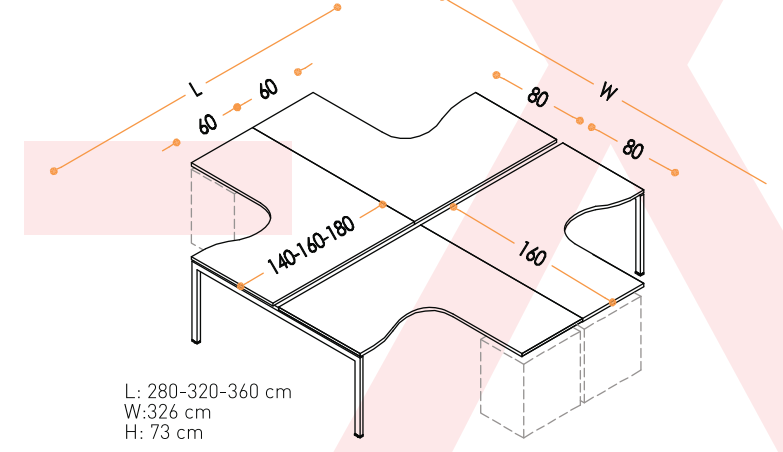

DÖRTLÜ GRUP G MASALAR /
WORKSTATION FOR FOUR - G TABLE