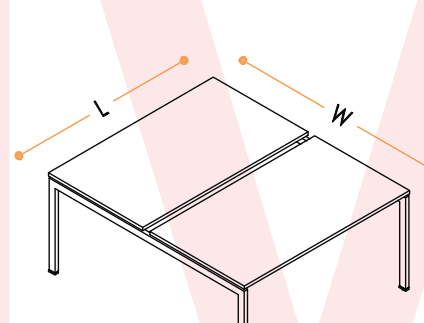

FORM-X "AIR" AYAKLI / "AIR" LEGS

MASALAR W:80 CM /
DESKS

L: 100-120-140-160-180-200 cm
W: 80 cm
H: 73 cm

MASALAR W:60 CM /
DESKS

L: 80-100-120-140-160-180 cm
W: 60 cm
H: 73 cm

KESONA BAĞLANAN MASALAR /
TABLE CONNECTED TO PEDESTAL

L: 140-160-180 cm
W: 60-80 cm
H: 73 cm

İKİLİ MASALAR W:80 CM /
DOUBLE TABLES

L: 140-160-180-200 cm
W: 166 cm
H: 73 cm

İKİLİ MASALAR W:60 CM /
DOUBLE TABLES

L: 120-140-160 cm
W: 126 cm
H: 73 cm

DÖRTLÜ GRUP MASALAR E-SUPPORT İLE /
WORKSTATION FOR FOUR WITH E-SUPPORT

İKİLİ GRUP G MASALAR /
DOUBLE GROUP TABLE - G TABLE

L: 140-160-180 cm
W: 326 cm
H: 73 cm

L MASALAR /
L TABLES

L: 160-180-200 cm
W: 160-180-200 cm
H: 73 cm

G MASALAR /
G TABLES

L: 140-160-180 cm
W: 160 cm
H: 73 cm

L: 80-100-120-140-160-180-200 cm
W: 2.3-0.8 cm
H: 35 cm

MASA ARASI PANEL
[AKRİLİK, KUMAŞ VEYA AHŞAP] /
LIGHT PANEL -BETWEEN THE TABLE
[ACRYLIC, FABRIC OR WOODEN]

L: 80-100-120-140-160-180-200 cm
W: 2.3-0.8 cm
H: 70 cm