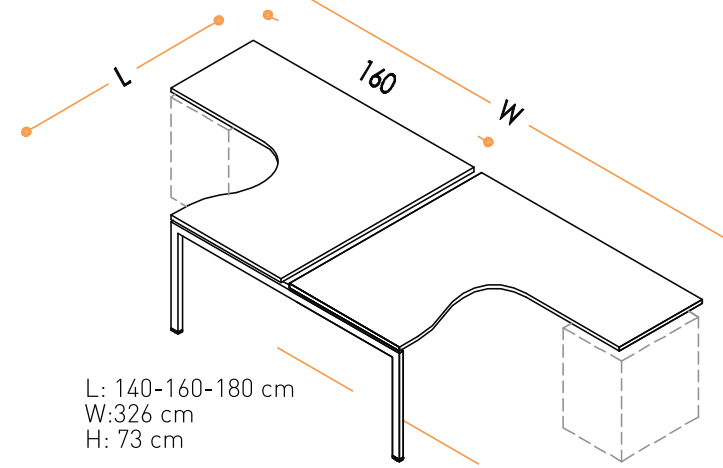

L: 140-160-180 cm
W: 60-80 cm
H: 73 cm

İKİLİ MASALAR W:80 CM /
DOUBLE TABLES

L: 140-160-180-200 cm
W: 166 cm
H: 73 cm

İKİLİ MASALAR W:60 CM /
DOUBLE TABLES

L: 120-140-160 cm
W: 126 cm
H: 73 cm

DÖRTLÜ GRUP MASALAR E-SUPPORT İLE /
WORKSTATION FOR FOUR WITH E-SUPPORT

L: 120-140-160 cm
W: 166-126 cm
H: 73 cm

DÖRTLÜ GRUP MASALAR ORTAK AYAK İLE /
WORKSTATION FOR FOUR WITH MIDDLE LEG

L: 120-140-160 cm
W: 166-126 cm
H: 73 cm

İKİLİ GRUP MASALAR /
DOUBLE GROUP TABLE

L: 140-160-180 cm
W:
H: 73 cm

İKİLİ GRUP G MASALAR /
DOUBLE GROUP TABLE - G TABLE

L: 140-160-180 cm
W: 326 cm
H: 73 cm

L MASALAR /
L TABLES

L: 160-180-200 cm
W: 160-180-200 cm
H: 73 cm

G MASALAR /
G TABLES

L: 140-160-180 cm
W: 160 cm
H: 73 cm

L: 80-100-120-140-160-180-200 cm
W: 2.3-0.8 cm
H: 35 cm

MASA ARASI PANEL
[AKRİLİK, KUMAŞ VEYA AHŞAP] /
LIGHT PANEL -BETWEEN THE TABLE
[ACRYLIC, FABRIC OR WOODEN]

L: 80-100-120-140-160-180-200 cm
W: 2.3-0.8 cm
H: 70 cm