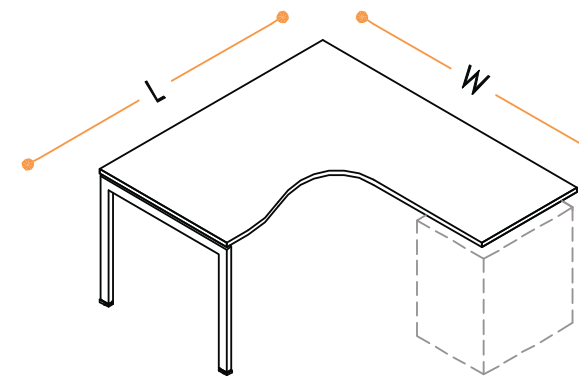

İKİLİ GRUP G MASALAR /
DOUBLE GROUP TABLE - G TABLE

L: 140-160-180 cm
W: 326 cm
H: 73 cm

L MASALAR /
L TABLES

L: 160-180-200 cm
W: 160-180-200 cm
H: 73 cm

G MASALAR /
G TABLES

L: 140-160-180 cm
W: 160 cm
H: 73 cm

SABİT KESONLU G MASALAR /
G TABLE, CONNECTED TO PEDESTAL

L: 140-160-180 cm
W: 160 cm
H: 73 cm

ETAJERE VE KONSOLA BAĞLANAN MASALAR /
TABLE, CONNECTED TO CONSOLLE-BENCH

L: 160-180-200 cm
W: 80 cm
H: 73 cm

ETAJER /
CONSOLLE