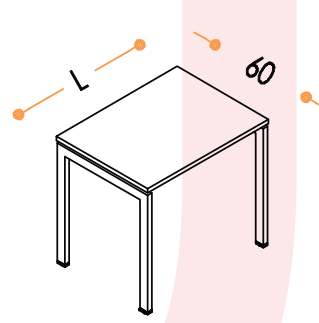

FORM-X "AIR" AYAKLI / "AIR" LEGS

MASALAR W:80 CM /
DESKS

L: 100-120-140-160-180-200 cm
W: 80 cm
H: 73 cm

MASALAR W:60 CM /
DESKS

L: 80-100-120-140-160-180 cm
W: 60 cm
H: 73 cm

KESONA BAĞLANAN MASALAR /
TABLE CONNECTED TO PEDESTAL

L: 140-160-180 cm
W: 60-80 cm
H: 73 cm

İKİLİ MASALAR W:80 CM /
DOUBLE TABLES

L: 140-160-180-200 cm
W: 166 cm
H: 73 cm

İKİLİ MASALAR W:60 CM /
DOUBLE TABLES

L: 120-140-160 cm
W: 126 cm
H: 73 cm

DÖRTLÜ GRUP MASALAR E-SUPPORT İLE /
WORKSTATION FOR FOUR WITH E-SUPPORT

L: 80-100-120-140-160-180-200 cm
W: 2.3-0.8 cm
H: 35 cm

MASA ARASI PANEL
[AKRİLİK, KUMAŞ VEYA AHŞAP] /
LIGHT PANEL -BETWEEN THE TABLE
[ACRYLIC, FABRIC OR WOODEN]

L: 80-100-120-140-160-180-200 cm
W: 2.3-0.8 cm
H: 70 cm

L MASALAR /
L TABLES

L: 160-180-200 cm
W: 160-180-200 cm
H: 73 cm

G MASALAR /
G TABLES

L: 140-160-180 cm
W: 160 cm
H: 73 cm

SABİT KESONLU G MASALAR /
G TABLE, CONNECTED TO PEDESTAL

L: 140-160-180 cm
W: 160 cm
H: 73 cm