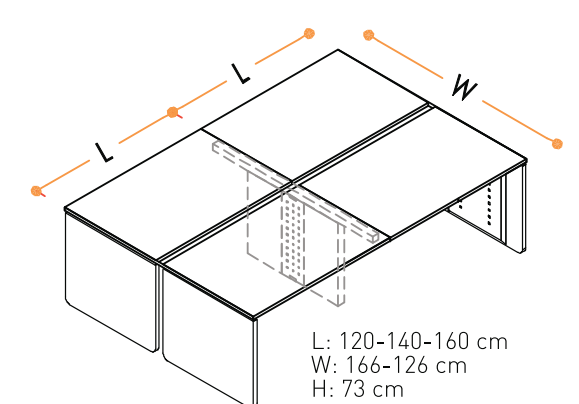

L MASALAR /
L TABLES

L: 160-180-200 cm
W: 160-180-200 cm
H: 73 cm

G MASALAR /
G TABLES

L: 140-160-180 cm
W: 160 cm
H: 73 cm

SABİT KESONLU G MASALAR /
G TABLE, CONNECTED TO PEDESTAL

L: 140-160-180 cm
W: 160 cm
H: 73 cm

ETAJERE VE KONSOLA BAĞLANAN MASALAR /
TABLE,CONNECTED TO CONSOLLE-BENCH

L: 160-180-200 cm
W: 80 cm
H: 73 cm

İKİLİ MASALAR /
DOUBLE TABLES

L: 140-160-180-200 cm
W: 166 cm
H: 73 cm

İKİLİ MASALAR /
DOUBLE TABLES

L: 140-160-180-200 cm
W: 166 cm
H: 73 cm

DÖRTLÜ GRUP MASALAR E-SUPPORT İLE /
WORKSTATION FOR FOUR WITH E-SUPPORT

L: 120-140-160 cm
W: 166-126 cm
H: 73 cm

**DÖRTLÜ GRUP MASALAR ORTAK AYAK İLE /
WORKSTATION FOR FOUR WITH MIDDLE LEG**