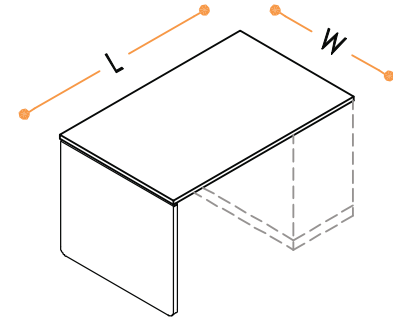

L: 80-100-120-140-160-180-200 cm
W: 2.3-0.8 cm
H: 35 cm

MASA ARASI PANEL
[AKRİLİK, KUMAŞ VEYA AHŞAP] /
LIGHT PANEL -BETWEEN THE TABLE
[ACRYLIC, FABRIC OR WOODEN]

L: 80-100-120-140-160-180-200 cm
W: 2.3-0.8 cm
H: 70 cm

NOTLUK /
NOTE-BOARD

L: 25 cm
W: 1.1 cm
H: 21 cm

KAĞITLIK /
DOCUMENT TRAY

L: 25 cm
W: 1.1 cm
H: 21 cm

RAFLI KAĞITLIK /
DOUBLE SHELF

L: 34 cm
W: 23 cm
H: 21 cm

FORM-X "BIO" AYAKLI / "BIO" LEGS

MASALAR W:80 CM /
DESKS

L: 100-120-140-160-180-200 cm
W: 80 cm
H: 73 cm

MASALAR W:60 CM /
DESKS

L: 80-100-120-140-160-180 cm
W: 60 cm
H: 73 cm

KESONA BAĞLANAN MASALAR /
TABLE CONNECTED TO PEDESTAL

L: 140-160-180 cm
W: 60-80 cm
H: 73 cm