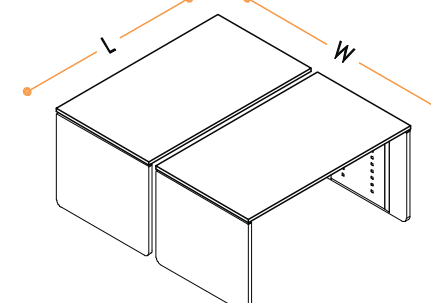

L: 100-120-140-160-180-200 cm
W: 80 cm
H: 73 cm

MASALAR W:60 CM /
DESKS

L: 80-100-120-140-160-180 cm
W: 60 cm
H: 73 cm

KESONA BAĞLANAN MASALAR /
TABLE CONNECTED TO PEDESTAL

L: 140-160-180 cm
W: 60-80 cm
H: 73 cm

L MASALAR /
L TABLES

L: 160-180-200 cm
W: 160-180-200 cm
H: 73 cm

G MASALAR /
G TABLES

L: 140-160-180 cm
W: 160 cm
H: 73 cm

SABİT KESONLU G MASALAR /
G TABLE, CONNECTED TO PEDESTAL

L: 140-160-180 cm
W: 160 cm
H: 73 cm

ETAJERE VE KONSOLA BAĞLANAN MASALAR /
TABLE,CONNECTED TO CONSOLLE-BENCH

L: 160-180-200 cm
W: 80 cm
H: 73 cm

İKİLİ MASALAR /
DOUBLE TABLES

L: 140-160-180-200 cm
W: 166 cm
H: 73 cm

İKİLİ MASALAR /
DOUBLE TABLES