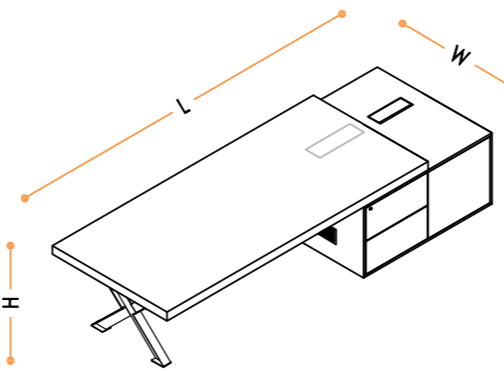

YÖNETİCİ MASALARI / EXECUTIVE DESKS

YÖNETİCİ MASALARI / EXECUTIVE DESKS

YÖNETİCİ MASALARI - KISA ETAJERLİ / EXECUTIVE DESKS WITH SHORT CONSOLLE

YÖNETİCİ MASALARI - KISA ETAJERLİ / EXECUTIVE DESKS WITH SHORT CONSOLLE

YÖNETİCİ MASALARI - UZUN ETAJERLİ / EXECUTIVE DESKS WITH WIDE CONSOLLE

YÖNETİCİ MASALARI - UZUN ETAJERLİ / EXECUTIVE DESKS WITH WIDE CONSOLLE

ÇALIŞMA MASASI TOPLANTI İLAVELİ /
OFFICE DESK WITH MEETING TABLE EXTENSION

L: 424 cm
W: 108 cm
H: 75 cm

ÇALIŞMA MASASI TOPLANTI İLAVELİ /
OFFICE DESK WITH MEETING TABLE EXTENSION

L: 424 cm
W: 108 cm
H: 75 cm

UZUN ETAJERLİ TOPLANTI İLAVELİ /
WIDE CONSOLLED OFFICE DESK WITH
MEETING TABLE EXTENSION

BÜYÜK SEHPA /
LARGE COFFEE TABLE

L: 120 cm
W: 80 cm
H: 45 cm

KÜÇÜK SEHPA /
SMALL COFFEE TABLE

L: 60 cm
W: 60 cm
H: 45 cm

SURA SEHPA
SURA COFFEE TABLE

L: 80 cm
W: 80 cm
H: 45 cm