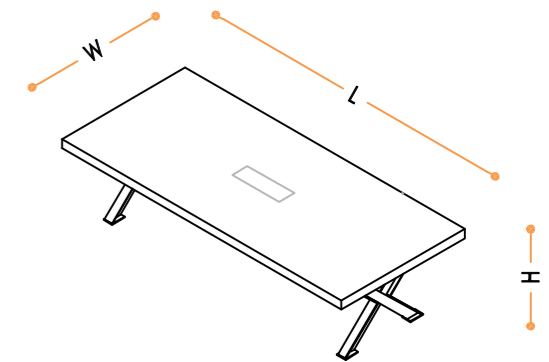

L: 484 cm
W: 108 cm
H: 75 cm

KISA ETAJERLİ TOPLANTI İLAVELİ /
SHORT CONSOLLED OFFICE DESK WITH
MEETING TABLE EXTENSION

L: 484 cm
W: 108 cm
H: 75 cm

ÖN PERDE /
FRONT PANEL

L: 140-180 cm
W: 2 cm
H: 35 cm

HAREKETLİ ETAJER /
MOBILE CONSOLLE

L: 150 cm
W: 60 cm
H: 61 cm

TOPLANTI MASASI /
MEETING TABLE

L: 240 cm
W: 108 cm
H: 75 cm

TOPLANTI MASASI /
MEETING TABLE

L: 360 cm
W: 108 cm
H: 75 cm

DOLU VE CAM KAPAKLI DOLAP /
CABINET WITH GLASS DOOR

L: 200 cm
W: 46 cm
H: 90 cm