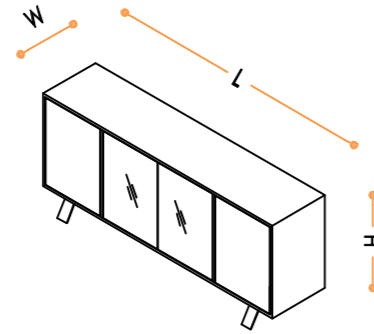

L: 150 cm
W: 60 cm
H: 61 cm

TOPLANTI MASASI /
MEETING TABLE

L: 240 cm
W: 108 cm
H: 75 cm

TOPLANTI MASASI /
MEETING TABLE

L: 360 cm
W: 108 cm
H: 75 cm

DOLU VE CAM KAPAKLI DOLAP /
CABINET WITH GLASS DOOR

L: 200 cm
W: 46 cm
H: 90 cm

CAM KAPAKLI VE ÇEKMECELİ DOLAP /
CABINET WITH GLASS DOOR & DRAWERS

L: 200 cm
W: 46 cm
H: 90 cm

YARI AÇIK, KAPAKLI DOLAP /
BOOKSHELF WITH HINGED DOOR

L: 128 cm
W: 40 cm
H: 128 cm

X DOLAP /
X CABINET

L: 200 cm
W: 46 cm
H: 158 cm