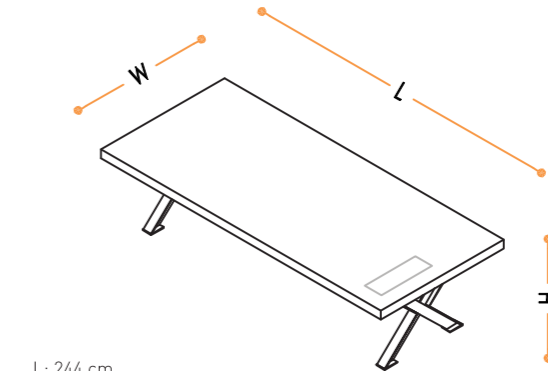

YÖNETİCİ MASALARI / EXECUTIVE DESKS

YÖNETİCİ MASALARI / EXECUTIVE DESKS

YÖNETİCİ MASALARI - KISA ETAJERLİ / EXECUTIVE DESKS WITH SHORT CONSOLLE

YÖNETİCİ MASALARI - KISA ETAJERLİ / EXECUTIVE DESKS WITH SHORT CONSOLLE

YÖNETİCİ MASALARI - UZUN ETAJERLİ / EXECUTIVE DESKS WITH WIDE CONSOLLE

YÖNETİCİ MASALARI - UZUN ETAJERLİ / EXECUTIVE DESKS WITH WIDE CONSOLLE

ÇALIŞMA MASASI TOPLANTI İLAVELİ /
OFFICE DESK WITH MEETING TABLE EXTENSION

L: 424 cm
W: 108 cm
H: 75 cm

ÇALIŞMA MASASI TOPLANTI İLAVELİ /
OFFICE DESK WITH MEETING TABLE EXTENSION

L: 424 cm
W: 108 cm
H: 75 cm

UZUN ETAJERLİ TOPLANTI İLAVELİ /
WIDE CONSOLLED OFFICE DESK WITH
MEETING TABLE EXTENSION

BÜYÜK SEHPA /
LARGE COFFEE TABLE

L: 120 cm
W: 80 cm
H: 45 cm

KÜÇÜK SEHPA /
SMALL COFFEE TABLE

L: 60 cm
W: 60 cm
H: 45 cm

SURA SEHPA
SURA COFFEE TABLE

L: 80 cm
W: 80 cm
H: 45 cm