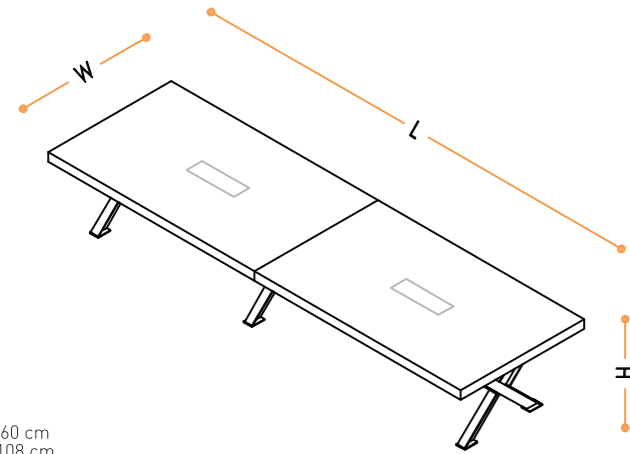

L: 484 cm
W: 108 cm
H: 75 cm

KISA ETAJERLİ TOPLANTI İLAVELİ /
SHORT CONSOLLED OFFICE DESK WITH
MEETING TABLE EXTENSION

L: 484 cm
W: 108 cm
H: 75 cm

ÖN PERDE /
FRONT PANEL

L: 140-180 cm
W: 2 cm
H: 35 cm

HAREKETLİ ETAJER /
MOBILE CONSOLLE

L: 150 cm
W: 60 cm
H: 61 cm

TOPLANTI MASASI /
MEETING TABLE

L: 240 cm
W: 108 cm
H: 75 cm

TOPLANTI MASASI /
MEETING TABLE

L: 360 cm
W: 108 cm
H: 75 cm

DOLU VE CAM KAPAKLI DOLAP /
CABINET WITH GLASS DOOR

L: 200 cm
W: 46 cm
H: 90 cm