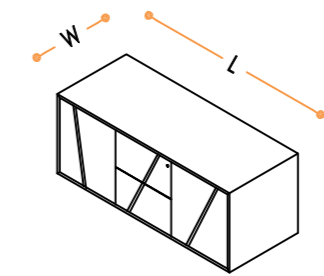

L: 484 cm
W: 108 cm
H: 75 cm

KISA ETAJERLİ TOPLANTI İLAVELİ /
SHORT CONSOLLED OFFICE DESK WITH
MEETING TABLE EXTENSION

L: 484 cm
W: 108 cm
H: 75 cm

ÖN PERDE /
FRONT PANEL

L: 140-180 cm
W: 2 cm
H: 35 cm

HAREKETLİ ETAJER /
MOBILE CONSOLLE

L: 150 cm
W: 60 cm
H: 61 cm

TOPLANTI MASASI /
MEETING TABLE

L: 240 cm
W: 108 cm
H: 75 cm

TOPLANTI MASASI /
MEETING TABLE

L: 360 cm
W: 108 cm
H: 75 cm

DOLU VE CAM KAPAKLI DOLAP /
CABINET WITH GLASS DOOR

L: 200 cm
W: 46 cm
H: 90 cm