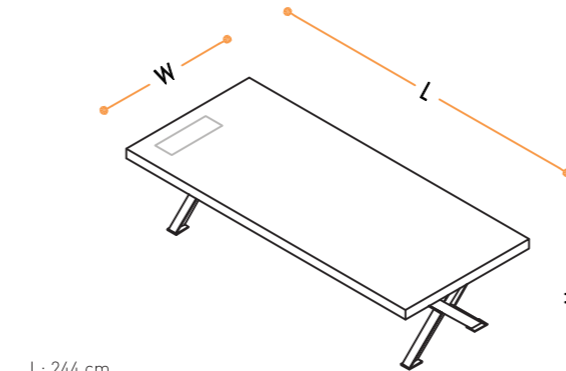

YÖNETİCİ MASALARI / EXECUTIVE DESKS

YÖNETİCİ MASALARI / EXECUTIVE DESKS

YÖNETİCİ MASALARI - KISA ETAJERLİ / EXECUTIVE DESKS WITH SHORT CONSOLLE

YÖNETİCİ MASALARI - KISA ETAJERLİ / EXECUTIVE DESKS WITH SHORT CONSOLLE

YÖNETİCİ MASALARI - UZUN ETAJERLİ / EXECUTIVE DESKS WITH WIDE CONSOLLE

YÖNETİCİ MASALARI - UZUN ETAJERLİ / EXECUTIVE DESKS WITH WIDE CONSOLLE

ÇALIŞMA MASASI TOPLANTI İLAVELİ /
OFFICE DESK WITH MEETING TABLE EXTENSION

L: 424 cm
W: 108 cm
H: 75 cm

ÇALIŞMA MASASI TOPLANTI İLAVELİ /
OFFICE DESK WITH MEETING TABLE EXTENSION

L: 424 cm
W: 108 cm
H: 75 cm

UZUN ETAJERLİ TOPLANTI İLAVELİ /
WIDE CONSOLLED OFFICE DESK WITH
MEETING TABLE EXTENSION

BÜYÜK SEHPA /
LARGE COFFEE TABLE

L: 120 cm
W: 80 cm
H: 45 cm

KÜÇÜK SEHPA /
SMALL COFFEE TABLE

L: 60 cm
W: 60 cm
H: 45 cm

SURA SEHPA
SURA COFFEE TABLE

L: 80 cm
W: 80 cm
H: 45 cm