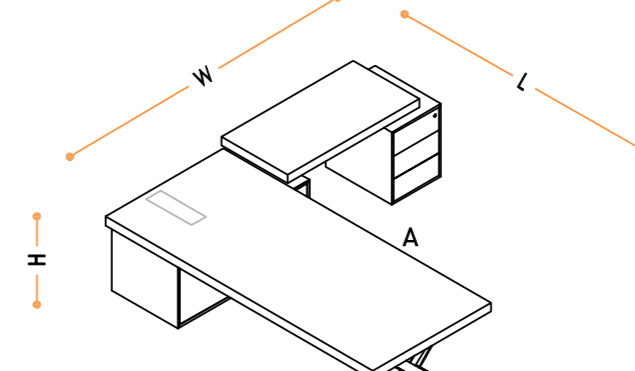

YÖNETİCİ MASALARI / EXECUTIVE DESKS

YÖNETİCİ MASALARI / EXECUTIVE DESKS

YÖNETİCİ MASALARI - KISA ETAJERLİ / EXECUTIVE DESKS WITH SHORT CONSOLLE

YÖNETİCİ MASALARI - KISA ETAJERLİ / EXECUTIVE DESKS WITH SHORT CONSOLLE

YÖNETİCİ MASALARI - UZUN ETAJERLİ / EXECUTIVE DESKS WITH WIDE CONSOLLE

YÖNETİCİ MASALARI - UZUN ETAJERLİ / EXECUTIVE DESKS WITH WIDE CONSOLLE

ÇALIŞMA MASASI TOPLANTI İLAVELİ /
OFFICE DESK WITH MEETING TABLE EXTENSION

L: 424 cm
W: 108 cm
H: 75 cm

ÇALIŞMA MASASI TOPLANTI İLAVELİ /
OFFICE DESK WITH MEETING TABLE EXTENSION

L: 424 cm
W: 108 cm
H: 75 cm

UZUN ETAJERLİ TOPLANTI İLAVELİ /
WIDE CONSOLLED OFFICE DESK WITH
MEETING TABLE EXTENSION

BÜYÜK SEHPA /
LARGE COFFEE TABLE

L: 120 cm
W: 80 cm
H: 45 cm

KÜÇÜK SEHPA /
SMALL COFFEE TABLE

L: 60 cm
W: 60 cm
H: 45 cm

SURA SEHPA
SURA COFFEE TABLE

L: 80 cm
W: 80 cm
H: 45 cm