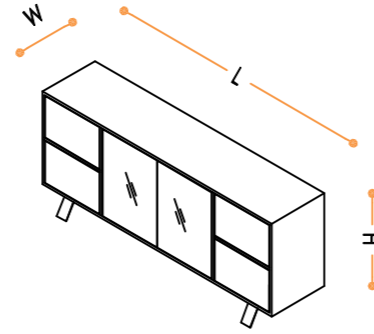

L: 150 cm
W: 60 cm
H: 61 cm

TOPLANTI MASASI /
MEETING TABLE

L: 240 cm
W: 108 cm
H: 75 cm

TOPLANTI MASASI /
MEETING TABLE

L: 360 cm
W: 108 cm
H: 75 cm

DOLU VE CAM KAPAKLI DOLAP /
CABINET WITH GLASS DOOR

L: 200 cm
W: 46 cm
H: 90 cm

CAM KAPAKLI VE ÇEKMECELİ DOLAP /
CABINET WITH GLASS DOOR & DRAWERS

L: 200 cm
W: 46 cm
H: 90 cm

YARI AÇIK, KAPAKLI DOLAP /
BOOKSHELF WITH HINGED DOOR

L: 128 cm
W: 40 cm
H: 128 cm

X DOLAP /
X CABINET

L: 200 cm
W: 46 cm
H: 158 cm