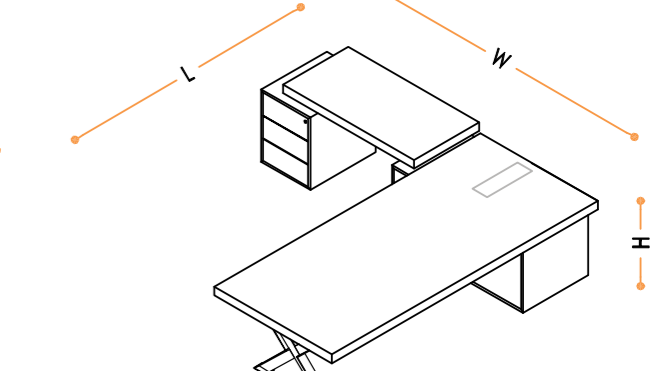

YÖNETİCİ MASALARI / EXECUTIVE DESKS

YÖNETİCİ MASALARI / EXECUTIVE DESKS

YÖNETİCİ MASALARI - KISA ETAJERLİ / EXECUTIVE DESKS WITH SHORT CONSOLLE

YÖNETİCİ MASALARI - KISA ETAJERLİ / EXECUTIVE DESKS WITH SHORT CONSOLLE

YÖNETİCİ MASALARI - UZUN ETAJERLİ / EXECUTIVE DESKS WITH WIDE CONSOLLE

YÖNETİCİ MASALARI - UZUN ETAJERLİ / EXECUTIVE DESKS WITH WIDE CONSOLLE

ÇALIŞMA MASASI TOPLANTI İLAVELİ /
OFFICE DESK WITH MEETING TABLE EXTENSION

BÜYÜK SEHPA /
LARGE COFFEE TABLE

L: 120 cm
W: 80 cm
H: 45 cm

KÜÇÜK SEHPA /
SMALL COFFEE TABLE

L: 60 cm
W: 60 cm
H: 45 cm

SURA SEHPA
SURA COFFEE TABLE

L: 80 cm
W: 80 cm
H: 45 cm