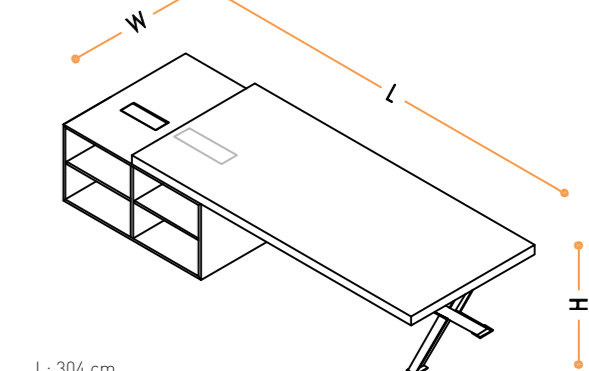

YÖNETİCİ MASALARI / EXECUTIVE DESKS

YÖNETİCİ MASALARI / EXECUTIVE DESKS

YÖNETİCİ MASALARI - KISA ETAJERLİ / EXECUTIVE DESKS WITH SHORT CONSOLLE

YÖNETİCİ MASALARI - KISA ETAJERLİ / EXECUTIVE DESKS WITH SHORT CONSOLLE

YÖNETİCİ MASALARI - UZUN ETAJERLİ / EXECUTIVE DESKS WITH WIDE CONSOLLE

YÖNETİCİ MASALARI - UZUN ETAJERLİ / EXECUTIVE DESKS WITH WIDE CONSOLLE

ÇALIŞMA MASASI TOPLANTI İLAVELİ /
OFFICE DESK WITH MEETING TABLE EXTENSION

L: 424 cm
W: 108 cm
H: 75 cm

ÇALIŞMA MASASI TOPLANTI İLAVELİ /
OFFICE DESK WITH MEETING TABLE EXTENSION

L: 424 cm
W: 108 cm
H: 75 cm

UZUN ETAJERLİ TOPLANTI İLAVELİ /
WIDE CONSOLLED OFFICE DESK WITH
MEETING TABLE EXTENSION

BÜYÜK SEHPA /
LARGE COFFEE TABLE

L: 120 cm
W: 80 cm
H: 45 cm

KÜÇÜK SEHPA /
SMALL COFFEE TABLE

L: 60 cm
W: 60 cm
H: 45 cm

SURA SEHPA
SURA COFFEE TABLE

L: 80 cm
W: 80 cm
H: 45 cm