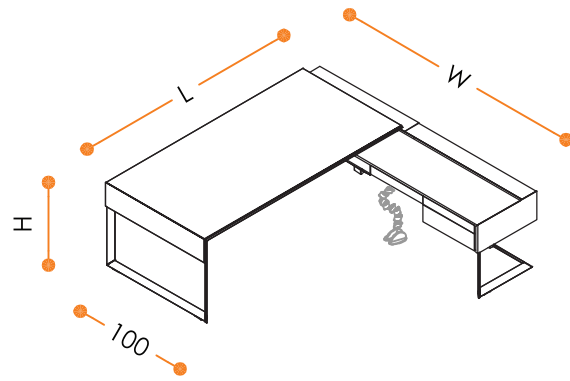

# 212iSTANBUL

YÖNETİCİ MASALARI /  
EXECUTIVE DESKS

L : 198-218-238-258 cm  
W : 220 cm  
H : 75 cm

YÖNETİCİ MASALARI /  
EXECUTIVE DESKS

L : 203-223-243-263 cm  
W : 215 cm  
H : 75 cm

KREDENZA /  
CREDENZA

L : 200 cm  
W : 45 cm  
H : 106 cm

SEHPA /  
COFFEE TABLE

L : 62 cm  
W : 60-120 cm  
H : 38 cm

HAREKETLİ KESON /  
MOBILE PEDESTAL

L : 60 cm  
W : 60 cm  
H : 60 cm

YÖNETİCİ MASALARI /  
EXECUTIVE DESKS

L : 207-227-247-267 cm  
W : 102 cm  
H : 75 cm

TOPLANTI MASASI - 6 KİŞİLİK /  
MEETING TABLE - FOR 6 PERSON

L : 240 cm  
W : 120 cm  
H : 75 cm

YÖNETİCİ MASALARI-UZUN ETAJERLİ/  
EXECUTIVE DESKS WITH WIDE CONSOLE

L : 215 - 235 - 255 cm  
W : 186 cm  
H : 75 cm