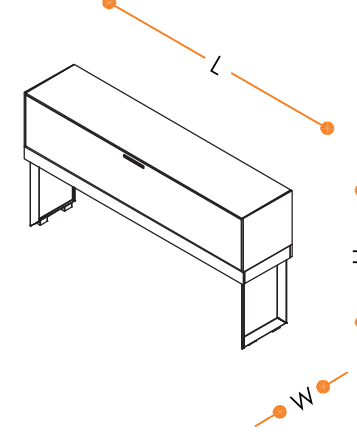

# 212iSTANBUL

YÖNETİCİ MASALARI /  
EXECUTIVE DESKS

L : 198-218-238-258 cm  
W : 220 cm  
H : 75 cm

YÖNETİCİ MASALARI /  
EXECUTIVE DESKS

L : 203-223-243-263 cm  
W : 215 cm  
H : 75 cm

KREDENZA /  
CREDENZA

L : 200 cm  
W : 45 cm  
H : 106 cm

SEHPA /  
COFFEE TABLE

L : 62 cm  
W : 60-120 cm  
H : 38 cm

HAREKETLİ KESON /  
MOBILE PEDESTAL

L : 60 cm  
W : 60 cm  
H : 60 cm

YÖNETİCİ MASALARI /  
EXECUTIVE DESKS

L : 207-227-247-267 cm  
W : 102 cm  
H : 75 cm

TOPLANTI MASASI - 6 KİŞİLİK /  
MEETING TABLE - FOR 6 PERSON

L : 240 cm  
W : 120 cm  
H : 75 cm

YÖNETİCİ MASALARI-UZUN ETAJERLİ/  
EXECUTIVE DESKS WITH WIDE CONSOLE

L : 215 - 235 - 255 cm  
W : 186 cm  
H : 75 cm