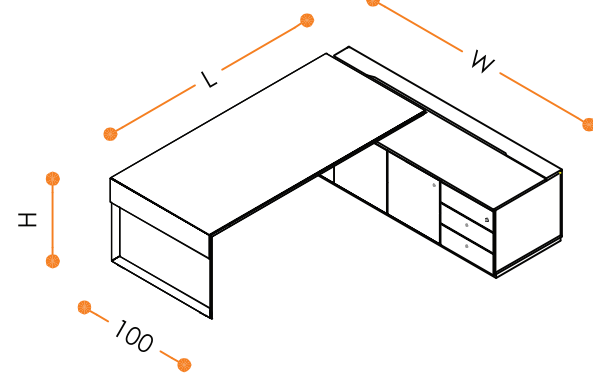

# 212iSTANBUL

YÖNETİCİ MASALARI /  
EXECUTIVE DESKS

L : 198-218-238-258 cm  
W : 220 cm  
H : 75 cm

YÖNETİCİ MASALARI /  
EXECUTIVE DESKS

L : 203-223-243-263 cm  
W : 215 cm  
H : 75 cm

KREDENZA /  
CREDENZA

L : 200 cm  
W : 45 cm  
H : 106 cm

SEHPA /  
COFFEE TABLE

L : 62 cm  
W : 60-120 cm  
H : 38 cm

HAREKETLİ KESON /  
MOBILE PEDESTAL

L : 60 cm  
W : 60 cm  
H : 60 cm

YÖNETİCİ MASALARI /  
EXECUTIVE DESKS

L : 207-227-247-267 cm  
W : 102 cm  
H : 75 cm

TOPLANTI MASASI - 6 KİŞİLİK /  
MEETING TABLE - FOR 6 PERSON

L : 240 cm  
W : 120 cm  
H : 75 cm

YÖNETİCİ MASALARI-UZUN ETAJERLİ/  
EXECUTIVE DESKS WITH WIDE CONSOLE

L : 215 - 235 - 255 cm  
W : 186 cm  
H : 75 cm