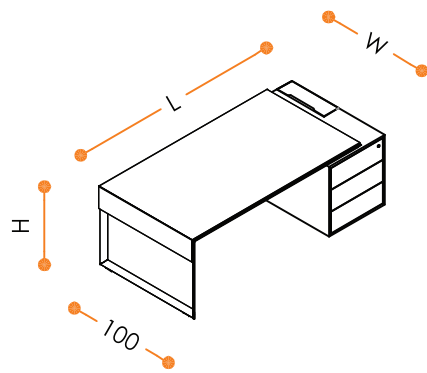

# 212iSTANBUL

YÖNETİCİ MASALARI /  
EXECUTIVE DESKS

L : 198-218-238-258 cm  
W : 220 cm  
H : 75 cm

YÖNETİCİ MASALARI /  
EXECUTIVE DESKS

L : 203-223-243-263 cm  
W : 215 cm  
H : 75 cm

KREDENZA /  
CREDENZA

L : 200 cm  
W : 45 cm  
H : 106 cm

SEHPA /  
COFFEE TABLE

L : 62 cm  
W : 60-120 cm  
H : 38 cm

HAREKETLİ KESON /  
MOBILE PEDESTAL

L : 60 cm  
W : 60 cm  
H : 60 cm

YÖNETİCİ MASALARI /  
EXECUTIVE DESKS

L : 207-227-247-267 cm  
W : 102 cm  
H : 75 cm

TOPLANTI MASASI - 6 KİŞİLİK /  
MEETING TABLE - FOR 6 PERSON

L : 240 cm  
W : 120 cm  
H : 75 cm

YÖNETİCİ MASALARI-UZUN ETAJERLİ/  
EXECUTIVE DESKS WITH WIDE CONSOLE

L : 215 - 235 - 255 cm  
W : 186 cm  
H : 75 cm