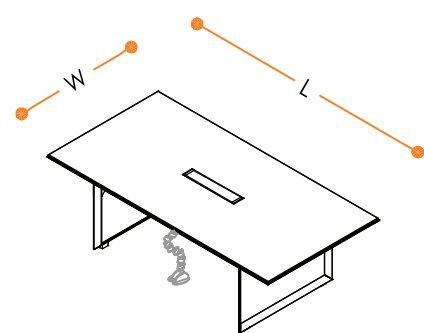

# 212iSTANBUL

YÖNETİCİ MASALARI /  
EXECUTIVE DESKS

L : 198-218-238-258 cm  
W : 220 cm  
H : 75 cm

YÖNETİCİ MASALARI /  
EXECUTIVE DESKS

L : 203-223-243-263 cm  
W : 215 cm  
H : 75 cm

KREDENZA /  
CREDENZA

L : 200 cm  
W : 45 cm  
H : 106 cm

SEHPA /  
COFFEE TABLE

L : 62 cm  
W : 60-120 cm  
H : 38 cm

HAREKETLİ KESON /  
MOBILE PEDESTAL

L : 60 cm  
W : 60 cm  
H : 60 cm

YÖNETİCİ MASALARI /  
EXECUTIVE DESKS

L : 207-227-247-267 cm  
W : 102 cm  
H : 75 cm

TOPLANTI MASASI - 6 KİŞİLİK /  
MEETING TABLE - FOR 6 PERSON

L : 240 cm  
W : 120 cm  
H : 75 cm

YÖNETİCİ MASALARI-UZUN ETAJERLİ/  
EXECUTIVE DESKS WITH WIDE CONSOLE

L : 215 - 235 - 255 cm  
W : 186 cm  
H : 75 cm