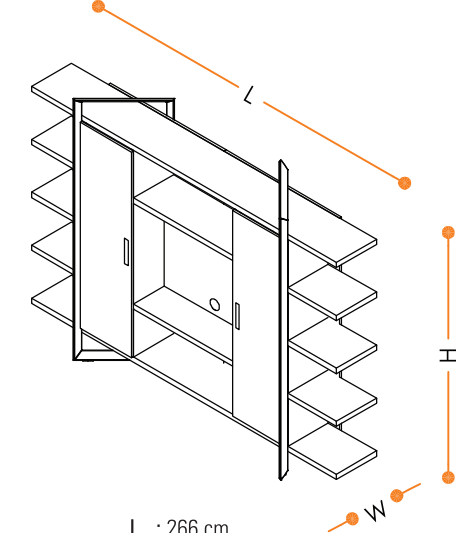

L : 200 cm  
W : 45 cm  
H : 106 cm

SEHPA /  
COFFEE TABLE

L : 62 cm  
W : 60-120 cm  
H : 38 cm

HAREKETLİ KESON /  
MOBILE PEDESTAL

L : 60 cm  
W : 60 cm  
H : 60 cm

YÖNETİCİ MASALARI /  
EXECUTIVE DESKS

L : 207-227-247-267 cm  
W : 102 cm  
H : 75 cm

TOPLANTI MASASI - 6 KİŞİLİK /  
MEETING TABLE - FOR 6 PERSON

L : 240 cm  
W : 120 cm  
H : 75 cm

YÖNETİCİ MASALARI-UZUN ETAJERLİ/  
EXECUTIVE DESKS WITH WIDE CONSOLE

L : 215 - 235 - 255 cm  
W : 186 cm  
H : 75 cm

KAYAR KAPAKLI KÜTÜPHANE /  
LIBRARY WITH SLIDING GLASS DOOR

L : 266 cm  
W : 43 cm  
H : 199 cm

ÇARPMA KAPAKLI KÜTÜPHANE /  
LIBRARY WITH HINGED DOORS

L : 266 cm  
W : 43 cm  
H : 199 cm