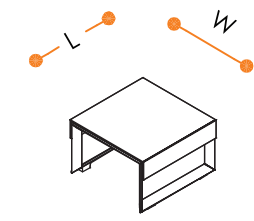

# 212iSTANBUL

YÖNETİCİ MASALARI /  
EXECUTIVE DESKS

L : 198-218-238-258 cm  
W : 220 cm  
H : 75 cm

YÖNETİCİ MASALARI /  
EXECUTIVE DESKS

L : 203-223-243-263 cm  
W : 215 cm  
H : 75 cm

KREDENZA /  
CREDENZA

L : 200 cm  
W : 45 cm  
H : 106 cm

SEHPA /  
COFFEE TABLE

L : 62 cm  
W : 60-120 cm  
H : 38 cm

HAREKETLİ KESON /  
MOBILE PEDESTAL

L : 60 cm  
W : 60 cm  
H : 60 cm

YÖNETİCİ MASALARI /  
EXECUTIVE DESKS

L : 207-227-247-267 cm  
W : 102 cm  
H : 75 cm

TOPLANTI MASASI - 6 KİŞİLİK /  
MEETING TABLE - FOR 6 PERSON

L : 240 cm  
W : 120 cm  
H : 75 cm

YÖNETİCİ MASALARI-UZUN ETAJERLİ/  
EXECUTIVE DESKS WITH WIDE CONSOLE

L : 215 - 235 - 255 cm  
W : 186 cm  
H : 75 cm