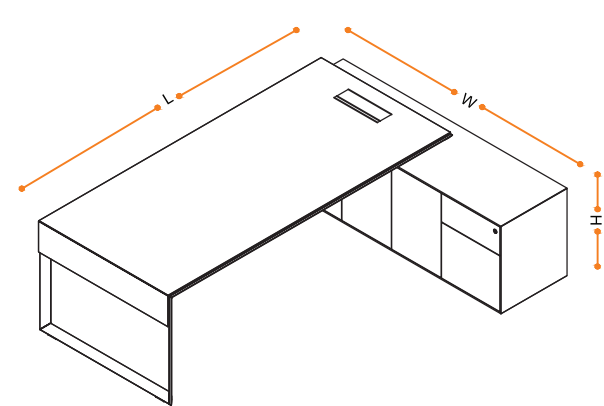

# 212iSTANBUL

YÖNETİCİ MASALARI /  
EXECUTIVE DESKS

L : 198-218-238-258 cm  
W : 220 cm  
H : 75 cm

YÖNETİCİ MASALARI /  
EXECUTIVE DESKS

L : 203-223-243-263 cm  
W : 215 cm  
H : 75 cm

KREDENZA /  
CREDENZA

L : 200 cm  
W : 45 cm  
H : 106 cm

SEHPA /  
COFFEE TABLE

L : 62 cm  
W : 60-120 cm  
H : 38 cm

HAREKETLİ KESON /  
MOBILE PEDESTAL

L : 60 cm  
W : 60 cm  
H : 60 cm

YÖNETİCİ MASALARI /  
EXECUTIVE DESKS

L : 207-227-247-267 cm  
W : 102 cm  
H : 75 cm

TOPLANTI MASASI - 6 KİŞİLİK /  
MEETING TABLE - FOR 6 PERSON

L : 240 cm  
W : 120 cm  
H : 75 cm

YÖNETİCİ MASALARI-UZUN ETAJERLİ/  
EXECUTIVE DESKS WITH WIDE CONSOLE

L : 215 - 235 - 255 cm  
W : 186 cm  
H : 75 cm