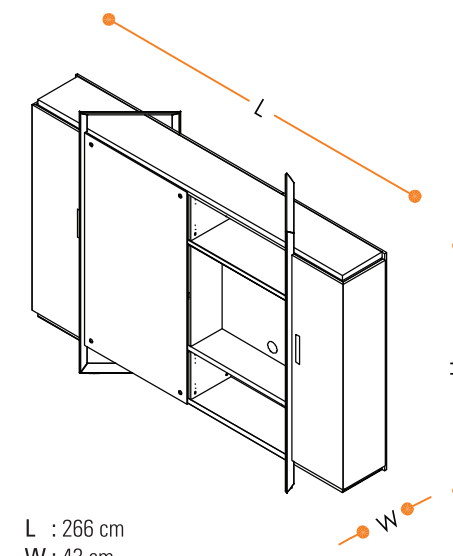

# 212iSTANBUL

YÖNETİCİ MASALARI /  
EXECUTIVE DESKS

L : 198-218-238-258 cm  
W : 220 cm  
H : 75 cm

YÖNETİCİ MASALARI /  
EXECUTIVE DESKS

L : 203-223-243-263 cm  
W : 215 cm  
H : 75 cm

KREDENZA /  
CREDENZA

L : 200 cm  
W : 45 cm  
H : 106 cm

SEHPA /  
COFFEE TABLE

L : 62 cm  
W : 60-120 cm  
H : 38 cm

HAREKETLİ KESON /  
MOBILE PEDESTAL

L : 60 cm  
W : 60 cm  
H : 60 cm

YÖNETİCİ MASALARI /  
EXECUTIVE DESKS

L : 207-227-247-267 cm  
W : 102 cm  
H : 75 cm

TOPLANTI MASASI - 6 KİŞİLİK /  
MEETING TABLE - FOR 6 PERSON

L : 240 cm  
W : 120 cm  
H : 75 cm

YÖNETİCİ MASALARI-UZUN ETAJERLİ/  
EXECUTIVE DESKS WITH WIDE CONSOLE

L : 215 - 235 - 255 cm  
W : 186 cm  
H : 75 cm

KAYAR KAPAKLI KÜTÜPHANE /  
LIBRARY WITH SLIDING GLASS DOOR

L : 266 cm  
W : 43 cm  
H : 199 cm

ÇARPMA KAPAKLI KÜTÜPHANE /  
LIBRARY WITH HINGED DOORS

L : 266 cm  
W : 43 cm  
H : 199 cm