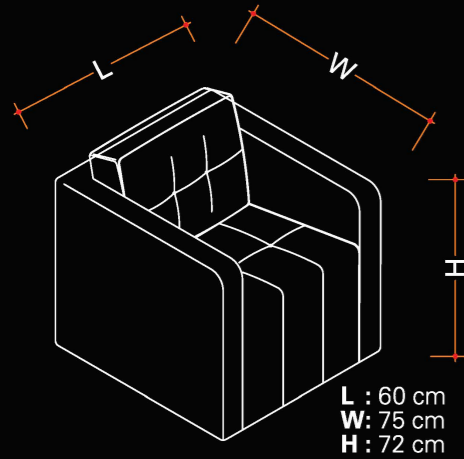

SWAN

TEKLİ KOLTUK/
ARMCHAIR