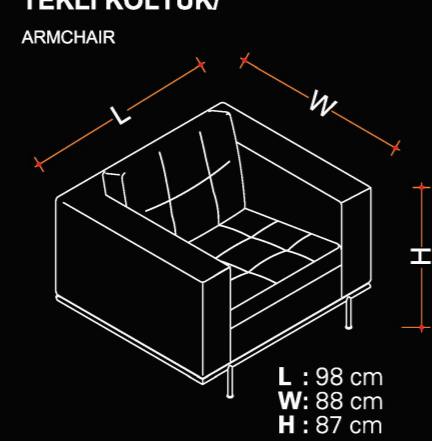

TEKLİ KOLTUK/
ARMCHAIR