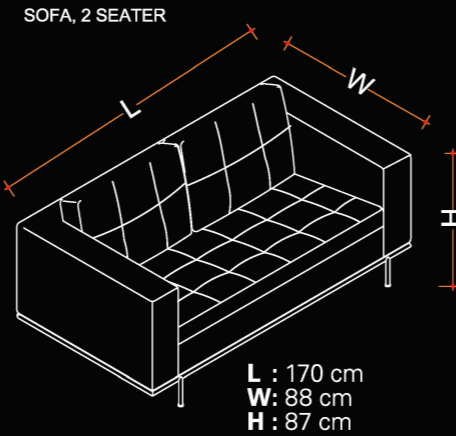

CHANGE

KÖŞE MODÜL /
CORNER MODULE

YÜKSEK SIRTLI KÖŞE MODÜL /
CORNER MODULE

EĞRİSEL KÖŞE MODÜLÜ /
ROUNDED CORNER MODULE

GENİŞ İKİLİ KANEPE/
LARGE SOFA, 2 SEATER

ÜÇLÜ KANEPE /
SOFA, 3 SEATER

BANK /
BENCH

MANAZ

EĞRİSEL YÜKSEK KÖŞE MODÜLÜ /
ROUNDED CORNER MODULE

TEKLİ KOLTUK/
ARMCHAIR

İKİLİ KANEPE/
SOFA, 2 SEATER

TWIST

TEKLİ KOLTUK-AŞAP AYAK /
ARMCHAIR- WOODEN LEG

TEKLİ KOLTUK-METAL AYAK /
ARMCHAIR-METAL LEG

ÜÇLÜ KANEPE/
SÖFA, 3 SEATER