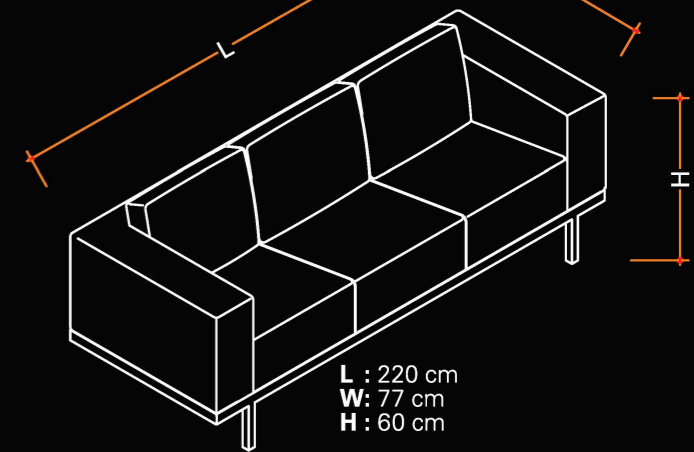

ÜÇLÜ KANEPE/
SOFA, 3 SEATER