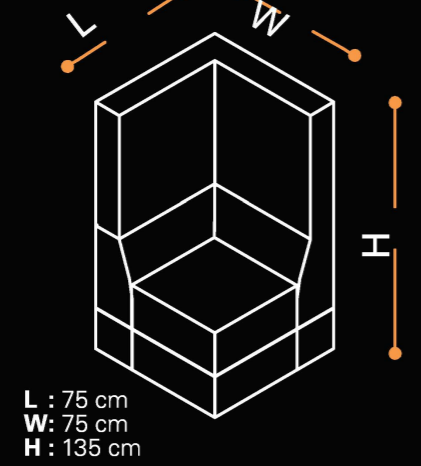

CHANGE

KÖŞE MODÜL /
CORNER MODULE

YÜKSEK SIRTLI KÖŞE MODÜL /
CORNER MODULE

EĞRİSEL KÖŞE MODÜLÜ /
ROUNDED CORNER MODULE

GENİŞ İKİLİ KANEPE/
LARGE SOFA, 2 SEATER

ÜÇLÜ KANEPE /
SOFA, 3 SEATER

BANK /
BENCH

MANAZ