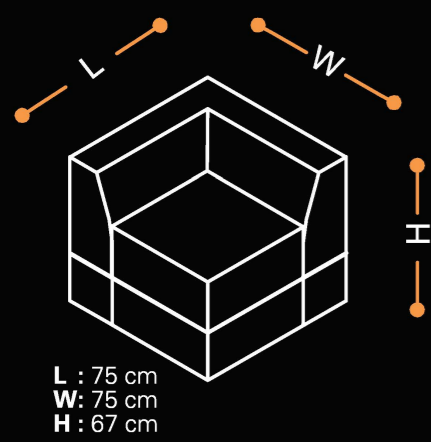

CHANGE

KÖŞE MODÜL /
CORNER MODULE

YÜKSEK SIRTLI KÖŞE MODÜL /
CORNER MODULE

EĞRİSEL KÖŞE MODÜLÜ /
ROUNDED CORNER MODULE

GENİŞ İKİLİ KANEPE/
LARGE SOFA, 2 SEATER

ÜÇLÜ KANEPE /
SOFA, 3 SEATER

BANK /
BENCH

MANAZ