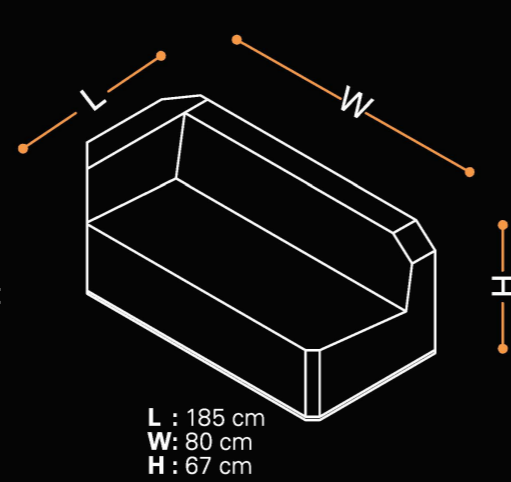

İKİLİ TEK KOLÇAKLI KANEPE-SAĞ /
SOFA FOR 2 PERSON WITH ONE ARMLET-RIGHT