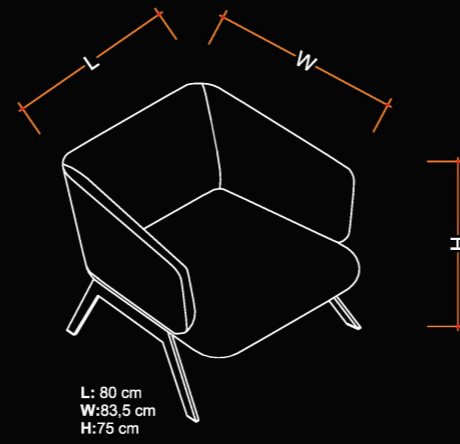

MEG

TEKLİ KOLTUK/
ARMCHAIR