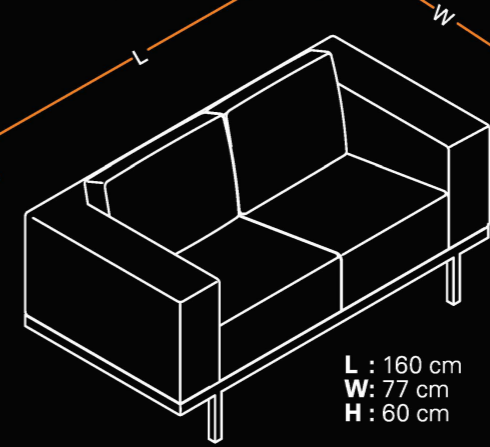

SAHSTA

ÜÇLÜ KANEPE /
SOFA, 3 SEATER

İKİLİ TEK KOLÇAKLI KANEPE-SOL /
SOFA FOR 2 PERSON WITH ONE ARMLET-LEFT

İKİLİ TEK KOLÇAKLI KANEPE-SAĞ /
SOFA FOR 2 PERSON WITH ONE ARMLET-RIGHT

TEKLİ KOLTUK/
ARMCHAIR

İKİLİ KANEPE/
SOFA, 2 SEATER

CHANGE

KÖŞE MODÜL /
CORNER MODULE

YÜKSEK SIRTLI KÖŞE MODÜL /
CORNER MODULE

EĞRİSEL KÖŞE MODÜLÜ /
ROUNDED CORNER MODULE

GENİŞ İKİLİ KANEPE/
LARGE SOFA, 2 SEATER

ÜÇLÜ KANEPE /
SOFA, 3 SEATER

BANK /
BENCH

MANAZ