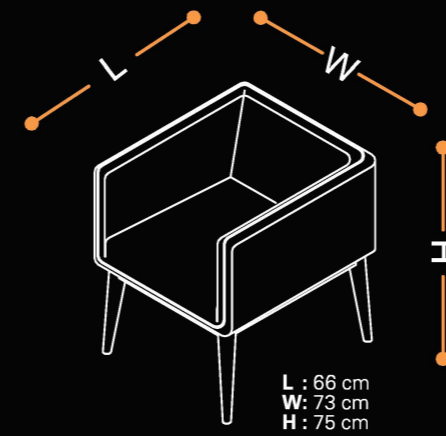

CHANGE

KÖŞE MODÜL /
CORNER MODULE

YÜKSEK SIRTLI KÖŞE MODÜL /
CORNER MODULE

EĞRİSEL KÖŞE MODÜLÜ /
ROUNDED CORNER MODULE

GENİŞ İKİLİ KANEPE/
LARGE SOFA, 2 SEATER

ÜÇLÜ KANEPE /
SOFA, 3 SEATER

BANK /
BENCH

MANAZ

EĞRİSEL YÜKSEK KÖŞE MODÜLÜ /
ROUNDED CORNER MODULE

TEKLİ KOLTUK/
ARMCHAIR

İKİLİ KANEPE/
SOFA, 2 SEATER

TWIST

TEKLİ KOLTUK-AŞAP AYAK /
ARMCHAIR- WOODEN LEG

TEKLİ KOLTUK-METAL AYAK /
ARMCHAIR-METAL LEG

ÜÇLÜ KANEPE/
SÖFA, 3 SEATER