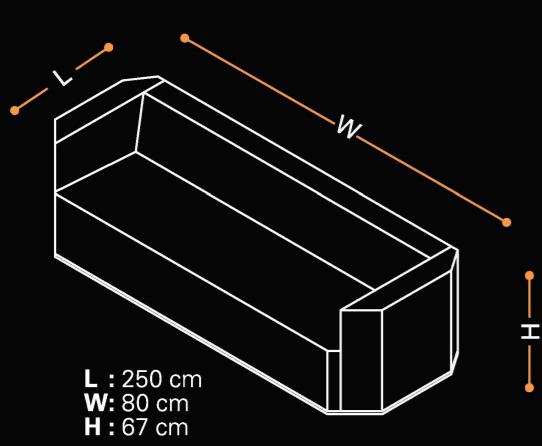

SAHSTA

ÜÇLÜ KANEPE /
SOFA, 3 SEATER