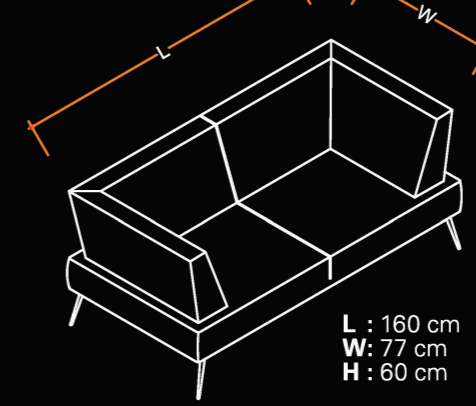

İKİLİ KANEPE/
SOFA, 2 SEATER