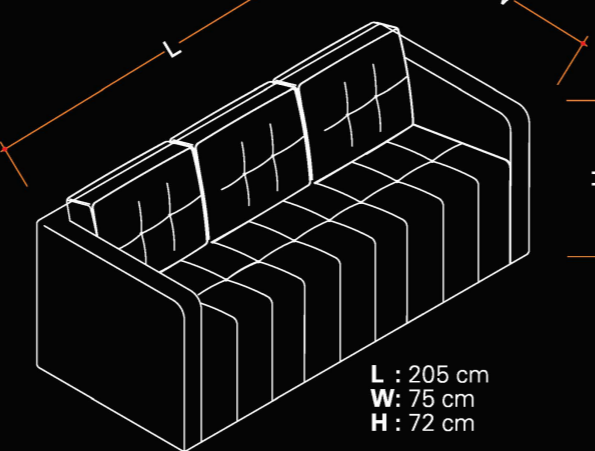

ÜÇLÜ KANEPE/
SOFA, 3 SEATER