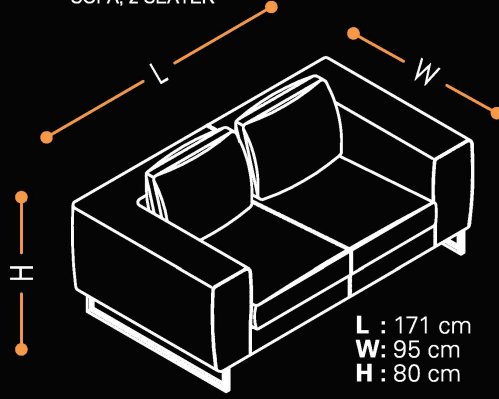

ÜÇLÜ KANEPE/
SOFA, 3 SEATER

OTURMA GRUBU

DAMA

Dama Puf,4'lü Oturum/
Dama Pouff,4 seater

Dama Puf,8'li Oturum/
Dama Pouff,8 seater

Dama Puf,6'li Oturum/
Dama Pouff,6 seater

DNA

OTURMA - BEKLEME BİRİMİ /
SOFA - WAITING UNIT

ÖRNEK KURUMLAR
SAMPLE FORMS

OTTO

TUJA

KOLTUK /
ARMCHAIR

İKİLİ KOLTUK /
SOFA, 2 SEATER

ÜÇLÜ KOLTUK /
SOFA, 3 SEATER