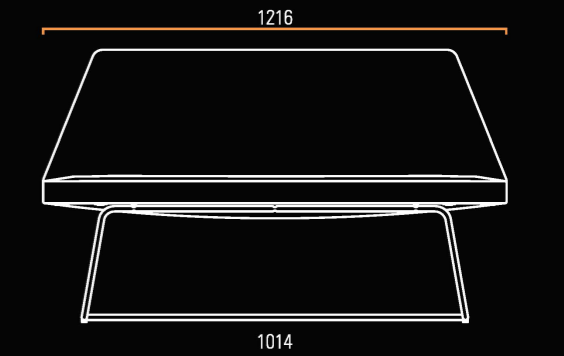

AURA

MEG

SUNDAY

DAMA

DNA

OTTO