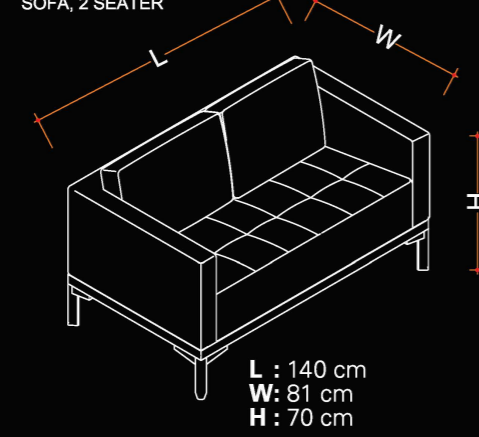

ÜÇLÜ KANEPE/
SOFA, 3 SEATER

NOMMO

TEKLİ KOLTUK/
ARMCHAIR

İKİLİ KANEPE/
SOFA, 2 SEATER

ÜÇLÜ KANEPE/
SOFA, 3 SEATER

GENİŞ İKİLİ KANEPE/
SOFA, 2 SEATER (WIDE)

GENİŞ ÜÇLÜ KANEPE/
SOFA, 3 SEATER (WIDE)

İKİLİ KANEPE/
SOFA, 2 SEATER

CHANGE

KÖŞE MODÜL /
CORNER MODULE

YÜKSEK SIRTLI KÖŞE MODÜL /
CORNER MODULE

EĞRİSEL KÖŞE MODÜLÜ /
ROUNDED CORNER MODULE

GENİŞ İKİLİ KANEPE/
LARGE SOFA, 2 SEATER

ÜÇLÜ KANEPE /
SOFA, 3 SEATER

BANK /
BENCH

MANAZ