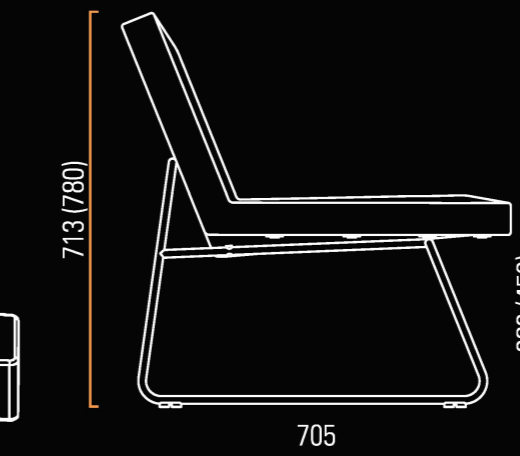

AURA

MEG

SUNDAY

DAMA

DNA

OTTO