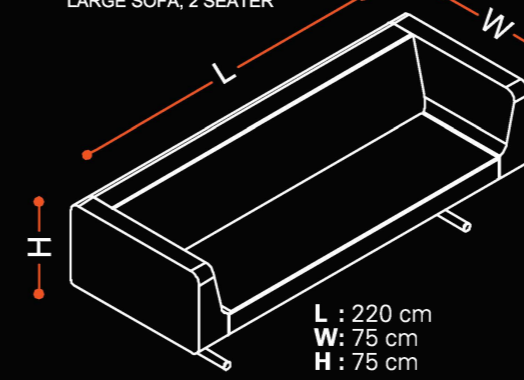

CHANGE

KÖŞE MODÜL /
CORNER MODULE

YÜKSEK SIRTLI KÖŞE MODÜL /
CORNER MODULE

EĞRİSEL KÖŞE MODÜLÜ /
ROUNDED CORNER MODULE

GENİŞ İKİLİ KANEPE/
LARGE SOFA, 2 SEATER

ÜÇLÜ KANEPE /
SOFA, 3 SEATER

BANK /
BENCH

MANAZ