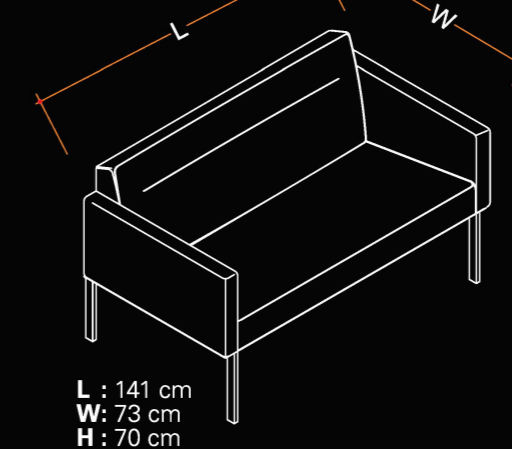

İKİLİ KANEPE/
SOFA, 2 SEATER