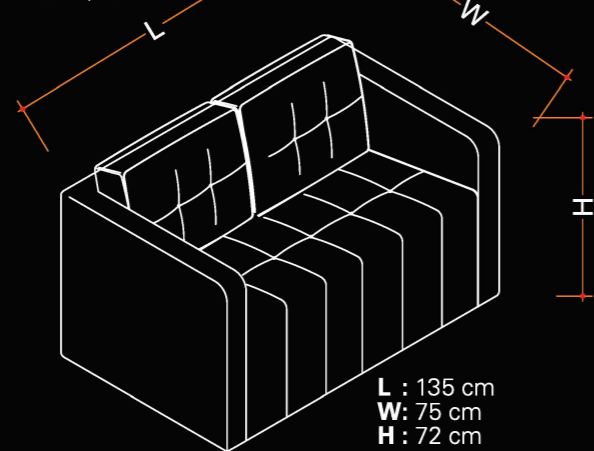

İKİLİ KANEPE/
SOFA, 2 SEATER