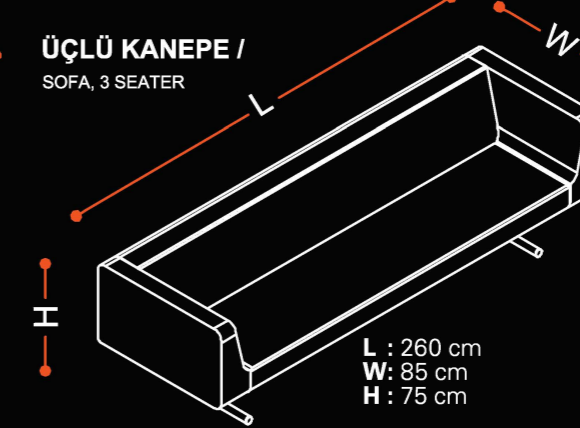

CHANGE

KÖŞE MODÜL /
CORNER MODULE

YÜKSEK SIRTLI KÖŞE MODÜL /
CORNER MODULE

EĞRİSEL KÖŞE MODÜLÜ /
ROUNDED CORNER MODULE

GENİŞ İKİLİ KANEPE/
LARGE SOFA, 2 SEATER

ÜÇLÜ KANEPE /
SOFA, 3 SEATER

BANK /
BENCH

MANAZ