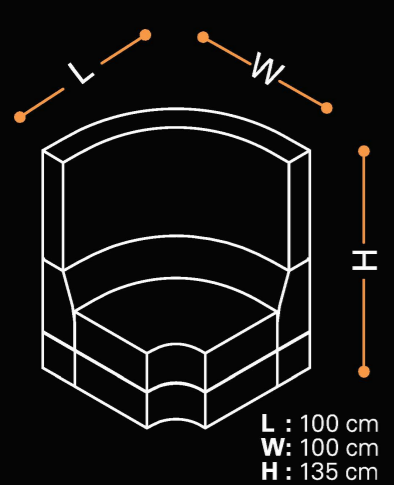

MANAZ

EĞRİSEL YÜKSEK KÖŞE MODÜLÜ /
ROUNDED CORNER MODULE