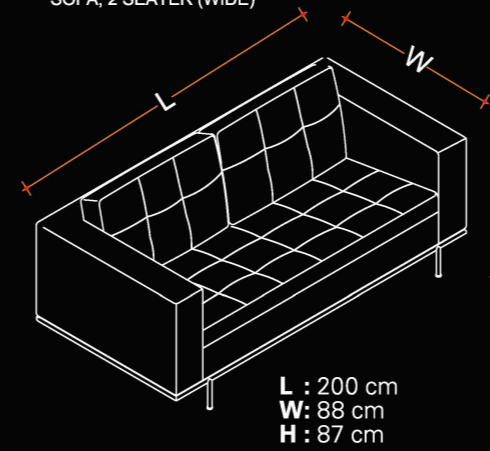

ÜÇLÜ KANEPE/
SOFA, 3 SEATER

NOMMO

TEKLİ KOLTUK/
ARMCHAIR

İKİLİ KANEPE/
SOFA, 2 SEATER

ÜÇLÜ KANEPE/
SOFA, 3 SEATER

GENİŞ İKİLİ KANEPE/
SOFA, 2 SEATER (WIDE)

GENİŞ ÜÇLÜ KANEPE/
SOFA, 3 SEATER (WIDE)

İKİLİ KANEPE/
SOFA, 2 SEATER

CHANGE

KÖŞE MODÜL /
CORNER MODULE

YÜKSEK SIRTLI KÖŞE MODÜL /
CORNER MODULE

EĞRİSEL KÖŞE MODÜLÜ /
ROUNDED CORNER MODULE

GENİŞ İKİLİ KANEPE/
LARGE SOFA, 2 SEATER

ÜÇLÜ KANEPE /
SOFA, 3 SEATER

BANK /
BENCH

MANAZ