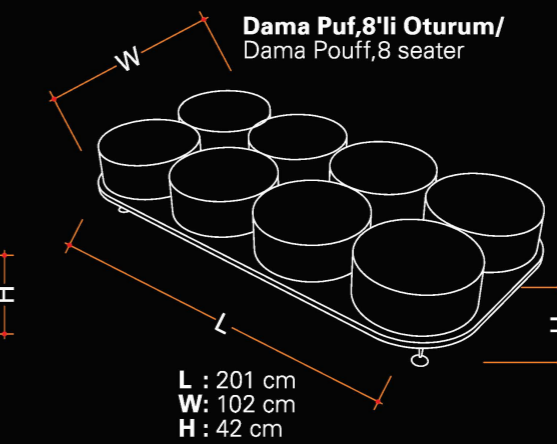

ÜÇLÜ KANEPE/
SOFA, 3 SEATER

OTURMA GRUBU

DAMA

Dama Puf,4'lü Oturum/
Dama Pouff,4 seater

Dama Puf,8'li Oturum/
Dama Pouff,8 seater

Dama Puf,6'li Oturum/
Dama Pouff,6 seater

DNA

OTURMA - BEKLEME BİRİMİ /
SOFA - WAITING UNIT