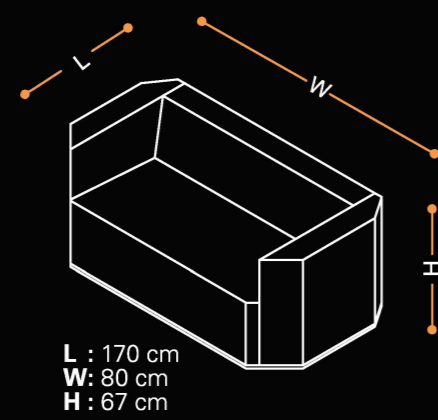

İKİLİ KANEPE /
SOFA, 2 SEATER