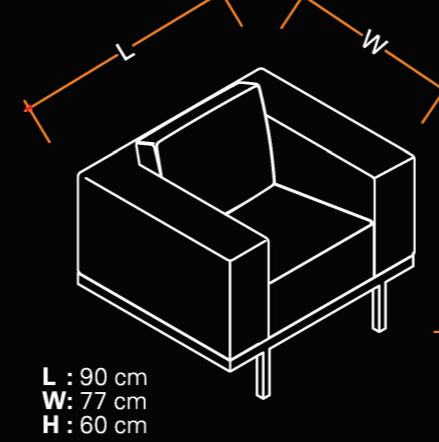

SAHSTA

ÜÇLÜ KANEPE /
SOFA, 3 SEATER

İKİLİ TEK KOLÇAKLI KANEPE-SOL /
SOFA FOR 2 PERSON WITH ONE ARMLET-LEFT

İKİLİ TEK KOLÇAKLI KANEPE-SAĞ /
SOFA FOR 2 PERSON WITH ONE ARMLET-RIGHT

TEKLİ KOLTUK/
ARMCHAIR

İKİLİ KANEPE/
SOFA, 2 SEATER

CHANGE

KÖŞE MODÜL /
CORNER MODULE

YÜKSEK SIRTLI KÖŞE MODÜL /
CORNER MODULE

EĞRİSEL KÖŞE MODÜLÜ /
ROUNDED CORNER MODULE

GENİŞ İKİLİ KANEPE/
LARGE SOFA, 2 SEATER

ÜÇLÜ KANEPE /
SOFA, 3 SEATER

BANK /
BENCH

MANAZ