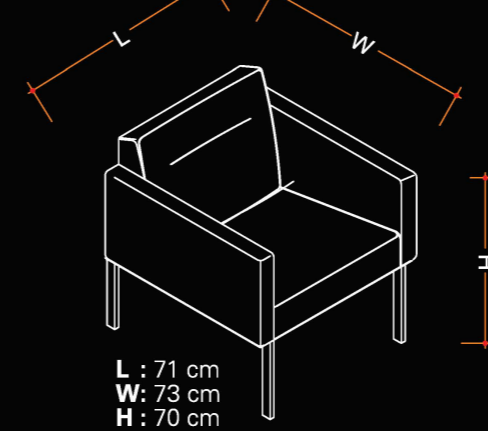

SADE

TEKLİ KOLTUK/
ARMCHAIR