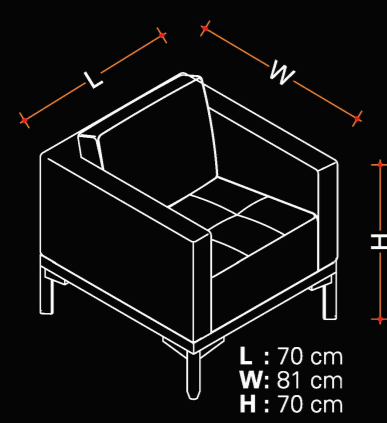

NOMMO

TEKLİ KOLTUK/
ARMCHAIR