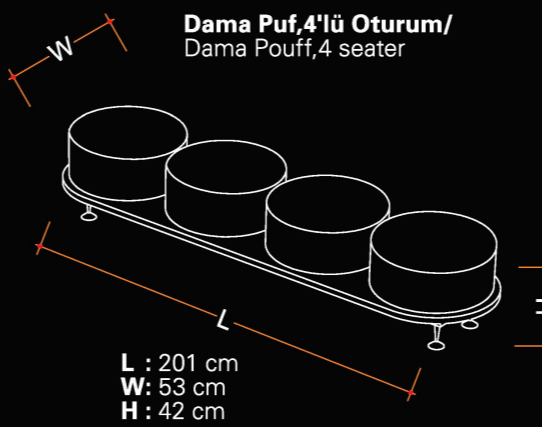

ÜÇLÜ KANEPE/
SOFA, 3 SEATER

OTURMA GRUBU

DAMA

Dama Puf,4'lü Oturum/
Dama Pouff,4 seater

Dama Puf,8'li Oturum/
Dama Pouff,8 seater

Dama Puf,6'li Oturum/
Dama Pouff,6 seater

DNA

OTURMA - BEKLEME BİRİMİ /
SOFA - WAITING UNIT