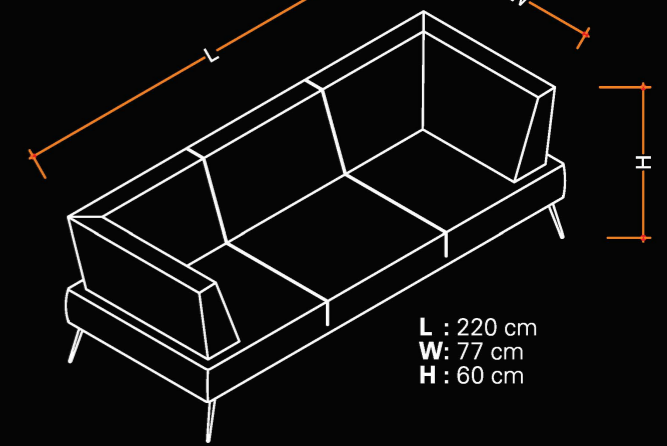

SAHSTA

ÜÇLÜ KANEPE /
SOFA, 3 SEATER

İKİLİ TEK KOLÇAKLI KANEPE-SOL /
SOFA FOR 2 PERSON WITH ONE ARMLET-LEFT

İKİLİ TEK KOLÇAKLI KANEPE-SAĞ /
SOFA FOR 2 PERSON WITH ONE ARMLET-RIGHT

TEKLİ KOLTUK/
ARMCHAIR

İKİLİ KANEPE/
SOFA, 2 SEATER

CHANGE

KÖŞE MODÜL /
CORNER MODULE

YÜKSEK SIRTLI KÖŞE MODÜL /
CORNER MODULE

EĞRİSEL KÖŞE MODÜLÜ /
ROUNDED CORNER MODULE

GENİŞ İKİLİ KANEPE/
LARGE SOFA, 2 SEATER

ÜÇLÜ KANEPE /
SOFA, 3 SEATER

BANK /
BENCH

MANAZ