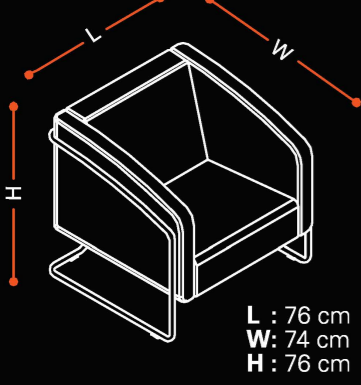

AURA

KOLTUK /
ARMCHAIR