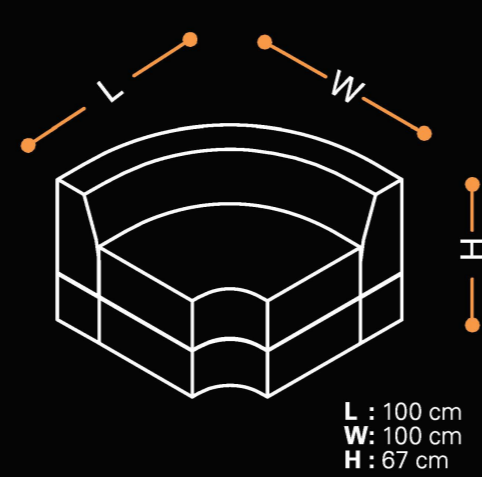

CHANGE

KÖŞE MODÜL /
CORNER MODULE

YÜKSEK SIRTLI KÖŞE MODÜL /
CORNER MODULE

EĞRİSEL KÖŞE MODÜLÜ /
ROUNDED CORNER MODULE

GENİŞ İKİLİ KANEPE/
LARGE SOFA, 2 SEATER

ÜÇLÜ KANEPE /
SOFA, 3 SEATER

BANK /
BENCH

MANAZ