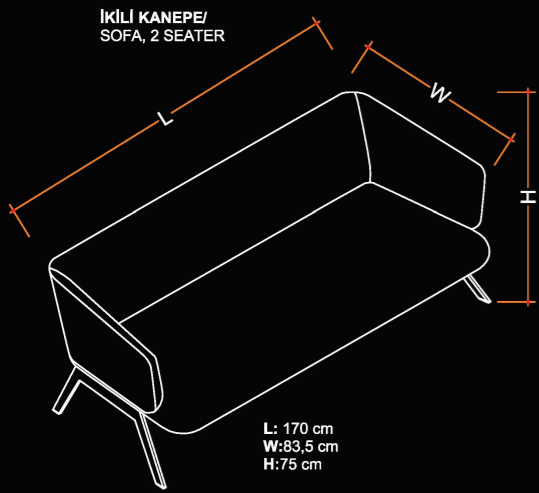

CHANGE

KÖŞE MODÜL /
CORNER MODULE

YÜKSEK SIRTLI KÖŞE MODÜL /
CORNER MODULE

EĞRİSEL KÖŞE MODÜLÜ /
ROUNDED CORNER MODULE

GENİŞ İKİLİ KANEPE/
LARGE SOFA, 2 SEATER

ÜÇLÜ KANEPE /
SOFA, 3 SEATER

BANK /
BENCH

MANAZ

EĞRİSEL YÜKSEK KÖŞE MODÜLÜ /
ROUNDED CORNER MODULE

TEKLİ KOLTUK/
ARMCHAIR

İKİLİ KANEPE/
SOFA, 2 SEATER

TWIST

TEKLİ KOLTUK-AŞAP AYAK /
ARMCHAIR- WOODEN LEG

TEKLİ KOLTUK-METAL AYAK /
ARMCHAIR-METAL LEG

ÜÇLÜ KANEPE/
SÖFA, 3 SEATER

ÜÇLÜ KANEPE/
SOFA, 3 SEATER

OTURMA GRUBU

DAMA

Dama Puf,4'lü Oturum/
Dama Pouff,4 seater

Dama Puf,8'li Oturum/
Dama Pouff,8 seater

Dama Puf,6'li Oturum/
Dama Pouff,6 seater

DNA

OTURMA - BEKLEME BİRİMİ /
SOFA - WAITING UNIT