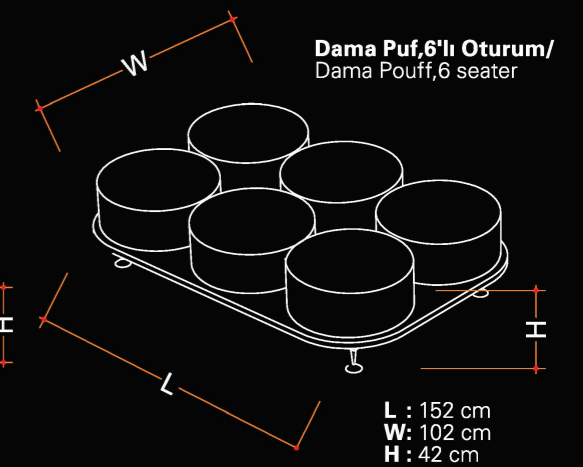

ÜÇLÜ KANEPE/
SOFA, 3 SEATER

OTURMA GRUBU

DAMA

Dama Puf,4'lü Oturum/
Dama Pouff,4 seater

Dama Puf,8'li Oturum/
Dama Pouff,8 seater

Dama Puf,6'li Oturum/
Dama Pouff,6 seater

DNA

OTURMA - BEKLEME BİRİMİ /
SOFA - WAITING UNIT