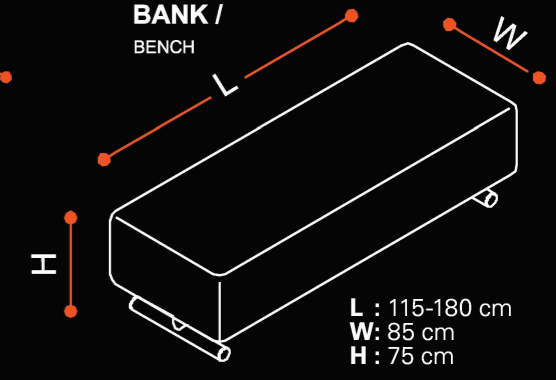

CHANGE

KÖŞE MODÜL /
CORNER MODULE

YÜKSEK SIRTLI KÖŞE MODÜL /
CORNER MODULE

EĞRİSEL KÖŞE MODÜLÜ /
ROUNDED CORNER MODULE

GENİŞ İKİLİ KANEPE/
LARGE SOFA, 2 SEATER

ÜÇLÜ KANEPE /
SOFA, 3 SEATER

BANK /
BENCH

MANAZ