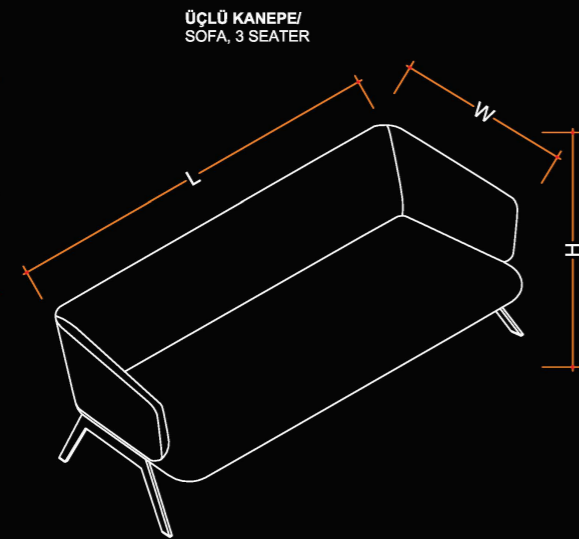

CHANGE

KÖŞE MODÜL /
CORNER MODULE

YÜKSEK SIRTLI KÖŞE MODÜL /
CORNER MODULE

EĞRİSEL KÖŞE MODÜLÜ /
ROUNDED CORNER MODULE

GENİŞ İKİLİ KANEPE/
LARGE SOFA, 2 SEATER

ÜÇLÜ KANEPE /
SOFA, 3 SEATER

BANK /
BENCH

MANAZ

EĞRİSEL YÜKSEK KÖŞE MODÜLÜ /
ROUNDED CORNER MODULE

TEKLİ KOLTUK/
ARMCHAIR

İKİLİ KANEPE/
SOFA, 2 SEATER

TWIST

TEKLİ KOLTUK-AŞAP AYAK /
ARMCHAIR- WOODEN LEG

TEKLİ KOLTUK-METAL AYAK /
ARMCHAIR-METAL LEG

ÜÇLÜ KANEPE/
SÖFA, 3 SEATER

H20

AURA

KOLTUK /
ARMCHAIR

KANEPE /
SOFA

MEG

TEKLİ KOLTUK/
ARMCHAIR

SUNDAY

İKİLİ KANEPE/
SOFA, 2 SEATER

ÜÇLÜ KANEPE/
SOFA, 3 SEATER

OTURMA GRUBU

DAMA

Dama Puf,4'lü Oturum/
Dama Pouff,4 seater

Dama Puf,8'li Oturum/
Dama Pouff,8 seater

Dama Puf,6'li Oturum/
Dama Pouff,6 seater

DNA

OTURMA - BEKLEME BİRİMİ /
SOFA - WAITING UNIT