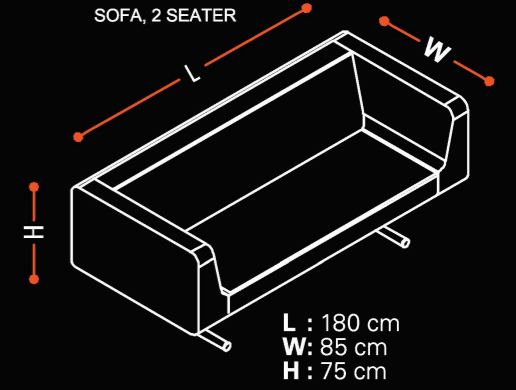

CHANGE

KÖŞE MODÜL /
CORNER MODULE

YÜKSEK SIRTLI KÖŞE MODÜL /
CORNER MODULE

EĞRİSEL KÖŞE MODÜLÜ /
ROUNDED CORNER MODULE

GENİŞ İKİLİ KANEPE/
LARGE SOFA, 2 SEATER

ÜÇLÜ KANEPE /
SOFA, 3 SEATER

BANK /
BENCH

MANAZ