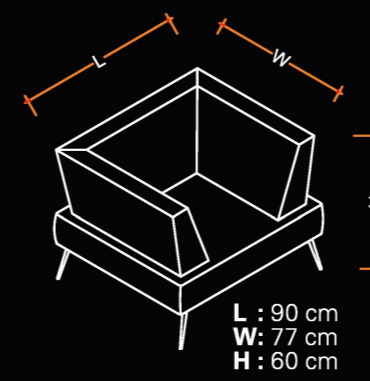

DOHAN

TEKLİ KOLTUK/
ARMCHAIR