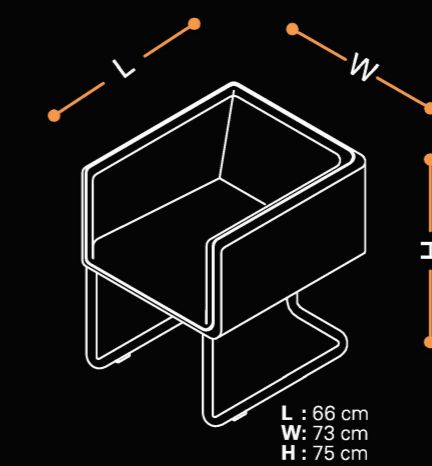

CHANGE

KÖŞE MODÜL /
CORNER MODULE

YÜKSEK SIRTLI KÖŞE MODÜL /
CORNER MODULE

EĞRİSEL KÖŞE MODÜLÜ /
ROUNDED CORNER MODULE

GENİŞ İKİLİ KANEPE/
LARGE SOFA, 2 SEATER

ÜÇLÜ KANEPE /
SOFA, 3 SEATER

BANK /
BENCH

MANAZ

EĞRİSEL YÜKSEK KÖŞE MODÜLÜ /
ROUNDED CORNER MODULE

TEKLİ KOLTUK/
ARMCHAIR

İKİLİ KANEPE/
SOFA, 2 SEATER

TWIST

TEKLİ KOLTUK-AŞAP AYAK /
ARMCHAIR- WOODEN LEG

TEKLİ KOLTUK-METAL AYAK /
ARMCHAIR-METAL LEG

ÜÇLÜ KANEPE/
SÖFA, 3 SEATER