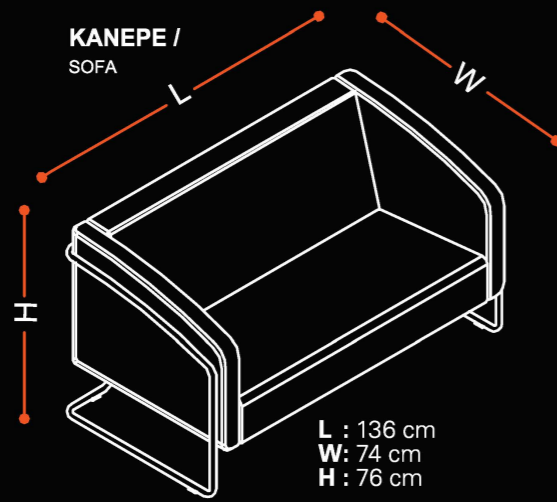

KANEPE /
SOFA