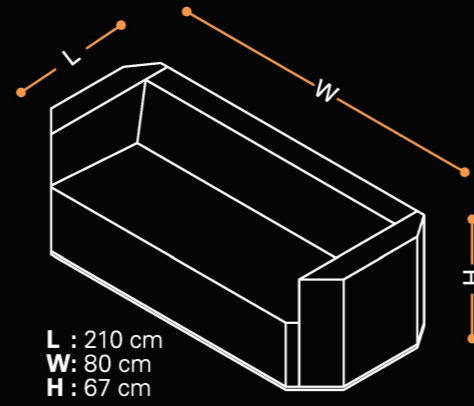

GENİŞ İKİLİ KANEPE /
SOFA, 2 SEATER (WIDE)