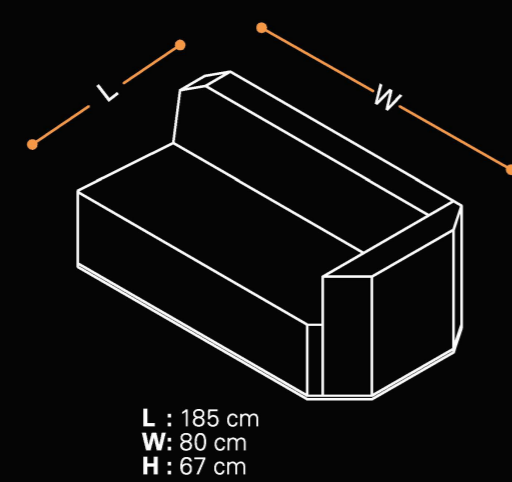

İKİLİ TEK KOLÇAKLI KANEPE-SOL /
SOFA FOR 2 PERSON WITH ONE ARMLET-LEFT