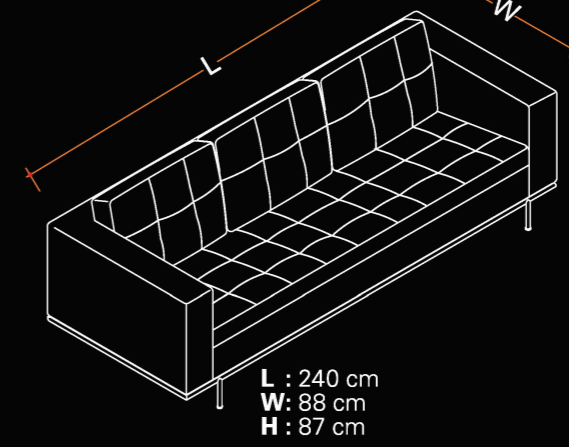

ÜÇLÜ KANEPE/
SOFA, 3 SEATER

NOMMO

TEKLİ KOLTUK/
ARMCHAIR

İKİLİ KANEPE/
SOFA, 2 SEATER

ÜÇLÜ KANEPE/
SOFA, 3 SEATER

GENİŞ İKİLİ KANEPE/
SOFA, 2 SEATER (WIDE)

GENİŞ ÜÇLÜ KANEPE/
SOFA, 3 SEATER (WIDE)

İKİLİ KANEPE/
SOFA, 2 SEATER

CHANGE

KÖŞE MODÜL /
CORNER MODULE

YÜKSEK SIRTLI KÖŞE MODÜL /
CORNER MODULE

EĞRİSEL KÖŞE MODÜLÜ /
ROUNDED CORNER MODULE

GENİŞ İKİLİ KANEPE/
LARGE SOFA, 2 SEATER

ÜÇLÜ KANEPE /
SOFA, 3 SEATER

BANK /
BENCH

MANAZ