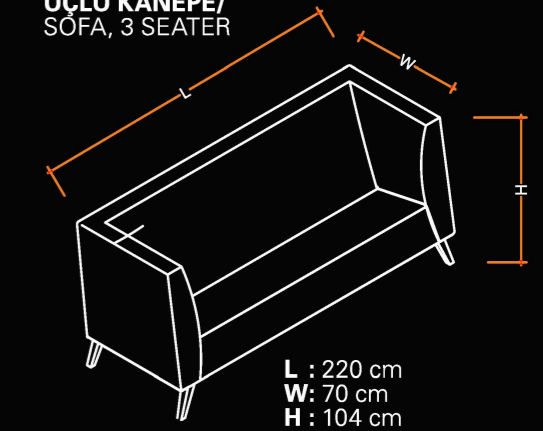

CHANGE

KÖŞE MODÜL /
CORNER MODULE

YÜKSEK SIRTLI KÖŞE MODÜL /
CORNER MODULE

EĞRİSEL KÖŞE MODÜLÜ /
ROUNDED CORNER MODULE

GENİŞ İKİLİ KANEPE/
LARGE SOFA, 2 SEATER

ÜÇLÜ KANEPE /
SOFA, 3 SEATER

BANK /
BENCH

MANAZ

EĞRİSEL YÜKSEK KÖŞE MODÜLÜ /
ROUNDED CORNER MODULE

TEKLİ KOLTUK/
ARMCHAIR

İKİLİ KANEPE/
SOFA, 2 SEATER

TWIST

TEKLİ KOLTUK-AŞAP AYAK /
ARMCHAIR- WOODEN LEG

TEKLİ KOLTUK-METAL AYAK /
ARMCHAIR-METAL LEG

ÜÇLÜ KANEPE/
SÖFA, 3 SEATER