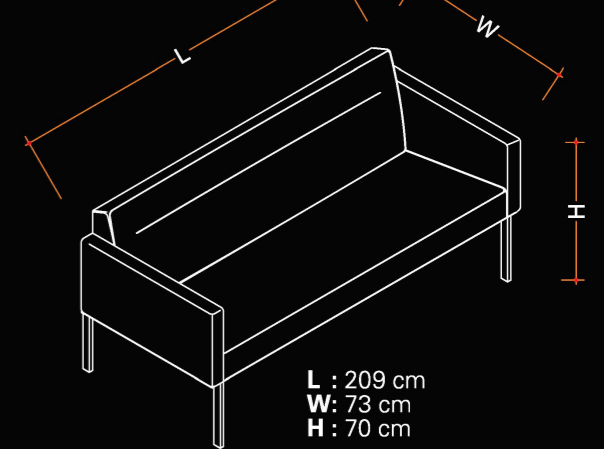

ÜÇLÜ KANEPE/
SOFA, 3 SEATER