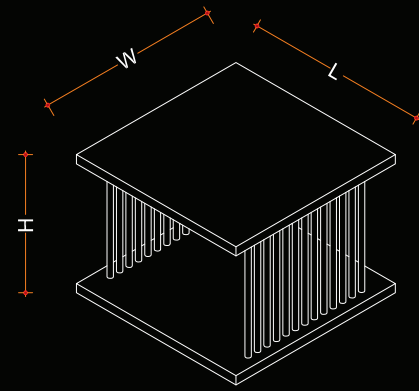

CORINTH

L: 50-60-100 cm
W: 50-60-100 cm
H: 45 cm

L: 100-120 cm
W: 50-80 cm
H: 45 cm

R: 50 cm
H: 45-60-80 cm

LOVE

DAİRE SEHPA /
ROUND COFFEE TABLE

L: 030 cm
H: 50 cm

METİS

L: 60-120 cm
W: 60-120 cm
H: 45 cm

L: 120 cm
W: 60 cm
H: 45 cm

DROP OFF

L: 140-180 cm
W: 60 cm
H: 45 cm

ELİPTİK SEHPA /
COFFEE TABLE

L: 180 cm
W: 75 cm
H: 40 cm

DAİRE SEHPA /
COFFEE TABLE

L: Ø120 cm
W: 40 cm
H: 40 cm

L: 60 - 80 cm
W: 80 cm
H: 38 cm

QUBIC

DİKDÖRTGEN SEHPA /
RECTANGULAR COFFEE TABLE

L : 120 cm
W : 60 cm
H : 38 cm

KARE SEHPA /
SQUARE COFFEE TABLE

L : 100 cm
W : 100 cm
H : 38 cm

DİKDÖRTGEN SEHPA /
RECTANGULAR COFFEE TABLE

L : 50 cm
W : 50 cm
H : 45 cm

KARE SEHPA /
SQUARE COFFEE TABLE

L : 80 cm
W : 80 cm
H : 38 cm

KARE SEHPA /
SQUARE COFFEE TABLE

L : 100 cm
W : 100 cm
H : 38 cm

VOLER

DAİRE SEHPA /
ROUND COFFEE TABLE

L : 0120 cm /
H : 38 cm