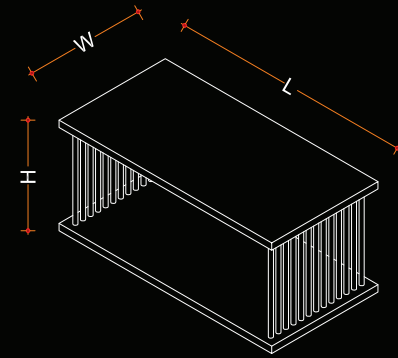

CORINTH

L: 50-60-100 cm
W: 50-60-100 cm
H: 45 cm

L: 100-120 cm
W: 50-80 cm
H: 45 cm

R: 50 cm
H: 45-60-80 cm

LOVE

DAİRE SEHPA /
ROUND COFFEE TABLE

L: 030 cm
H: 50 cm

METİS

L: 60-120 cm
W: 60-120 cm
H: 45 cm

L: 120 cm
W: 60 cm
H: 45 cm

DROP OFF

L: 140-180 cm
W: 60 cm
H: 45 cm

ELİPTİK SEHPA /
COFFEE TABLE

L: 180 cm
W: 75 cm
H: 40 cm

DAİRE SEHPA /
COFFEE TABLE

L: Ø120 cm
W: 40 cm
H: 40 cm

NANU

KARE YAN SEHPA /
SQUARE COFFEE TABLE

L: 50 cm
W: 50 cm
H: 45 cm

DİKDÖRTGEN SEHPA /
RECTANGULAR COFFEE TABLE

L: 80 cm
W: 60 cm
H: 38 cm

KARE SEHPA /
SQUARE COFFEE TABLE

L: 80 cm
W: 80 cm
H: 38 cm

FIX

L : 50 cm
W : 50 cm
H : 45 cm

KARE SEHPA /
SQUARE COFFEE TABLE

L : 80 cm
W : 80 cm
H : 38 cm

KARE SEHPA /
SQUARE COFFEE TABLE

L : 100 cm
W : 100 cm
H : 38 cm

VOLER

DAİRE SEHPA /
ROUND COFFEE TABLE

L : 0120 cm /
H : 38 cm