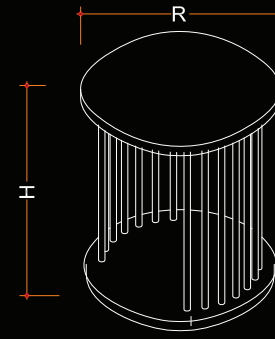

CORINTH

L: 50-60-100 cm
W: 50-60-100 cm
H: 45 cm

L: 100-120 cm
W: 50-80 cm
H: 45 cm

R: 50 cm
H: 45-60-80 cm

LOVE

DAİRE SEHPA /
ROUND COFFEE TABLE

L: 030 cm
H: 50 cm

METİS

L: 60-120 cm
W: 60-120 cm
H: 45 cm

L: 120 cm
W: 60 cm
H: 45 cm

DROP OFF

L: 140-180 cm
W: 60 cm
H: 45 cm

ELİPTİK SEHPA /
COFFEE TABLE

L: 180 cm
W: 75 cm
H: 40 cm

DAİRE SEHPA /
COFFEE TABLE

L: Ø120 cm
W: 40 cm
H: 40 cm

NANU

KARE YAN SEHPA /
SQUARE COFFEE TABLE

L: 50 cm
W: 50 cm
H: 45 cm

DİKDÖRTGEN SEHPA /
RECTANGULAR COFFEE TABLE

L: 80 cm
W: 60 cm
H: 38 cm

KARE SEHPA /
SQUARE COFFEE TABLE

L: 80 cm
W: 80 cm
H: 38 cm

FIX

KÜÇÜK SEHPA /
SMALL COFFEE TABLE

L: 60 cm
W: 60 cm
H: 35 cm

ORTA SEHPA /
MEDIUM COFFEE TABLE

L: 80 cm
W: 80 cm
H: 40 cm

BÜYÜK SEHPA /
LARGE COFFEE TABLE

L: 100 cm
W: 100 cm
H: 45 cm

NON

DAİRE SEHPA /
ROUND COFFEE TABLE