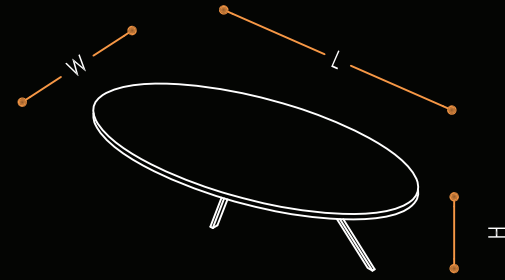

CORINTH

L: 50-60-100 cm
W: 50-60-100 cm
H: 45 cm

L: 100-120 cm
W: 50-80 cm
H: 45 cm

R: 50 cm
H: 45-60-80 cm

LOVE

DAİRE SEHPA /
ROUND COFFEE TABLE

L: 030 cm
H: 50 cm

METİS

L: 60-120 cm
W: 60-120 cm
H: 45 cm

L: 120 cm
W: 60 cm
H: 45 cm

DROP OFF

L: 140-180 cm
W: 60 cm
H: 45 cm

ELİPTİK SEHPA /
COFFEE TABLE

L: 180 cm
W: 75 cm
H: 40 cm

DAİRE SEHPA /
COFFEE TABLE

L: Ø120 cm
W: 40 cm
H: 40 cm

NANU

KARE YAN SEHPA /
SQUARE COFFEE TABLE

L: 50 cm
W: 50 cm
H: 45 cm

DİKDÖRTGEN SEHPA /
RECTANGULAR COFFEE TABLE

L: 80 cm
W: 60 cm
H: 38 cm

KARE SEHPA /
SQUARE COFFEE TABLE

L: 80 cm
W: 80 cm
H: 38 cm

FIX

KÜÇÜK SEHPA /
SMALL COFFEE TABLE

L: 60 cm
W: 60 cm
H: 35 cm

ORTA SEHPA /
MEDIUM COFFEE TABLE

L: 80 cm
W: 80 cm
H: 40 cm

BÜYÜK SEHPA /
LARGE COFFEE TABLE

L: 100 cm
W: 100 cm
H: 45 cm

NON

DAİRE SEHPA /
ROUND COFFEE TABLE