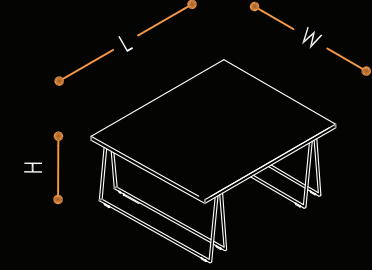

L: Ø50 cm
H: 45 cm
L: Ø60 cm
H: 45 cm
L: Ø80 cm
H: 45 cm
L: Ø100 cm
H: 45 cm
L: Ø120 cm
H: 45 cm

PUNTA

KARE YAN SEHPA /
SQUARE COFFEE TABLE

L: 50 cm
W: 50 cm
H: 45 cm

DİKDÖRTGEN SEHPA /
RECTANGULAR COFFEE TABLE

L: 60 - 80 cm
W: 80 cm
H: 38 cm

QUBIC

DİKDÖRTGEN SEHPA /
RECTANGULAR COFFEE TABLE

L : 120 cm
W : 60 cm
H : 38 cm

KARE SEHPA /
SQUARE COFFEE TABLE

L : 100 cm
W : 100 cm
H : 38 cm

DİKDÖRTGEN SEHPA /
RECTANGULAR COFFEE TABLE

L : 100 cm
W : 80 cm
H : 38 cm

DİKDÖRTGEN SEHPA /
RECTANGULAR COFFEE TABLE

L : 60 - 80 - 120 cm
W : 80 cm
H : 38 cm

KARE SEHPA /
SQUARE COFFEE TABLE

L : 100 cm
W : 100 cm
H : 38 cm

TALIA

KARE YAN SEHPA /
SQUARE COFFEE TABLE

L : 50 cm
W : 50 cm
H : 45 cm

KARE SEHPA /
SQUARE COFFEE TABLE

L : 80 cm
W : 80 cm
H : 38 cm

KARE SEHPA /
SQUARE COFFEE TABLE

L : 100 cm
W : 100 cm
H : 38 cm

VOLER

DAİRE SEHPA /
ROUND COFFEE TABLE

L : 0120 cm /
H : 38 cm