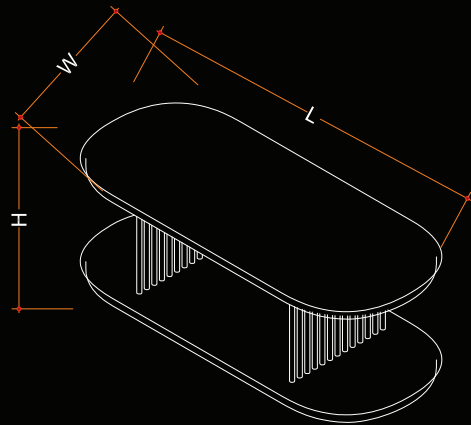

CORINTH

L: 50-60-100 cm
W: 50-60-100 cm
H: 45 cm

L: 100-120 cm
W: 50-80 cm
H: 45 cm

R: 50 cm
H: 45-60-80 cm

LOVE

DAİRE SEHPA /
ROUND COFFEE TABLE

L: 030 cm
H: 50 cm

METİS

L: 60-120 cm
W: 60-120 cm
H: 45 cm

L: 120 cm
W: 60 cm
H: 45 cm

DROP OFF

L: 140-180 cm
W: 60 cm
H: 45 cm

ELİPTİK SEHPA /
COFFEE TABLE

L: 180 cm
W: 75 cm
H: 40 cm

DAİRE SEHPA /
COFFEE TABLE

L: Ø120 cm
W: 40 cm
H: 40 cm

NANU

KARE YAN SEHPA /
SQUARE COFFEE TABLE

L: 50 cm
W: 50 cm
H: 45 cm

DİKDÖRTGEN SEHPA /
RECTANGULAR COFFEE TABLE

L: 80 cm
W: 60 cm
H: 38 cm

KARE SEHPA /
SQUARE COFFEE TABLE

L: 80 cm
W: 80 cm
H: 38 cm

FIX

L : 50 cm
W : 50 cm
H : 45 cm

KARE SEHPA /
SQUARE COFFEE TABLE

L : 80 cm
W : 80 cm
H : 38 cm

KARE SEHPA /
SQUARE COFFEE TABLE

L : 100 cm
W : 100 cm
H : 38 cm

VOLER

DAİRE SEHPA /
ROUND COFFEE TABLE

L : 0120 cm /
H : 38 cm