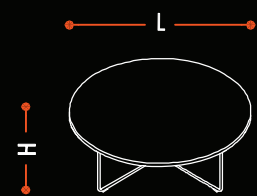

L: 60 - 80 cm
W: 80 cm
H: 38 cm

QUBIC

DİKDÖRTGEN SEHPA /
RECTANGULAR COFFEE TABLE

L : 120 cm
W : 60 cm
H : 38 cm

KARE SEHPA /
SQUARE COFFEE TABLE

L : 100 cm
W : 100 cm
H : 38 cm

DİKDÖRTGEN SEHPA /
RECTANGULAR COFFEE TABLE

L : 100 cm
W : 80 cm
H : 38 cm

DİKDÖRTGEN SEHPA /
RECTANGULAR COFFEE TABLE

L : 60 - 80 - 120 cm
W : 80 cm
H : 38 cm

KARE SEHPA /
SQUARE COFFEE TABLE

L : 100 cm
W : 100 cm
H : 38 cm

TALIA

KARE YAN SEHPA /
SQUARE COFFEE TABLE

L : 50 cm
W : 50 cm
H : 45 cm

KARE SEHPA /
SQUARE COFFEE TABLE

L : 80 cm
W : 80 cm
H : 38 cm

KARE SEHPA /
SQUARE COFFEE TABLE

L : 100 cm
W : 100 cm
H : 38 cm

VOLER

DAİRE SEHPA /
ROUND COFFEE TABLE

L : 0120 cm /
H : 38 cm

ELİPTİK SEHPA /
ELIPTIC COFFEE TABLE

L : 180 cm
W : 75 cm
H : 38 cm

KARE YAN SEHPA /
SQUARE COFFEE TABLE

L : 50 cm
W : 50 cm
H : 45 cm