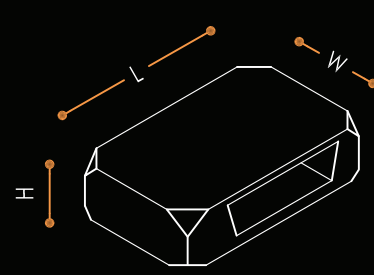

L: Ø50 cm
H: 45 cm
L: Ø60 cm
H: 45 cm
L: Ø80 cm
H: 45 cm
L: Ø100 cm
H: 45 cm
L: Ø120 cm
H: 45 cm

PUNTA

KARE YAN SEHPA /
SQUARE COFFEE TABLE

L: 50 cm
W: 50 cm
H: 45 cm

DİKDÖRTGEN SEHPA /
RECTANGULAR COFFEE TABLE

L: 60 - 80 cm
W: 80 cm
H: 38 cm

QUBIC

DİKDÖRTGEN SEHPA /
RECTANGULAR COFFEE TABLE

L : 120 cm
W : 60 cm
H : 38 cm

KARE SEHPA /
SQUARE COFFEE TABLE

L : 100 cm
W : 100 cm
H : 38 cm

DİKDÖRTGEN SEHPA /
RECTANGULAR COFFEE TABLE

L : 100 cm
W : 80 cm
H : 38 cm

DİKDÖRTGEN SEHPA /
RECTANGULAR COFFEE TABLE

L : 60 - 80 - 120 cm
W : 80 cm
H : 38 cm

KARE SEHPA /
SQUARE COFFEE TABLE

L : 100 cm
W : 100 cm
H : 38 cm

TALIA

KARE YAN SEHPA /
SQUARE COFFEE TABLE

L : 50 cm
W : 50 cm
H : 45 cm

KARE SEHPA /
SQUARE COFFEE TABLE

L : 80 cm
W : 80 cm
H : 38 cm

KARE SEHPA /
SQUARE COFFEE TABLE

L : 100 cm
W : 100 cm
H : 38 cm

VOLER

DAİRE SEHPA /
ROUND COFFEE TABLE

L : 0120 cm /
H : 38 cm