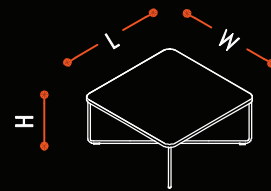

L: 60 - 80 cm
W: 80 cm
H: 38 cm

QUBIC

DİKDÖRTGEN SEHPA /
RECTANGULAR COFFEE TABLE

L : 120 cm
W : 60 cm
H : 38 cm

KARE SEHPA /
SQUARE COFFEE TABLE

L : 100 cm
W : 100 cm
H : 38 cm

DİKDÖRTGEN SEHPA /
RECTANGULAR COFFEE TABLE

L : 100 cm
W : 80 cm
H : 38 cm

DİKDÖRTGEN SEHPA /
RECTANGULAR COFFEE TABLE

L : 60 - 80 - 120 cm
W : 80 cm
H : 38 cm

KARE SEHPA /
SQUARE COFFEE TABLE

L : 100 cm
W : 100 cm
H : 38 cm

TALIA

KARE YAN SEHPA /
SQUARE COFFEE TABLE

L : 50 cm
W : 50 cm
H : 45 cm

KARE SEHPA /
SQUARE COFFEE TABLE

L : 80 cm
W : 80 cm
H : 38 cm

KARE SEHPA /
SQUARE COFFEE TABLE

L : 100 cm
W : 100 cm
H : 38 cm

VOLER

DAİRE SEHPA /
ROUND COFFEE TABLE

L : 0120 cm /
H : 38 cm