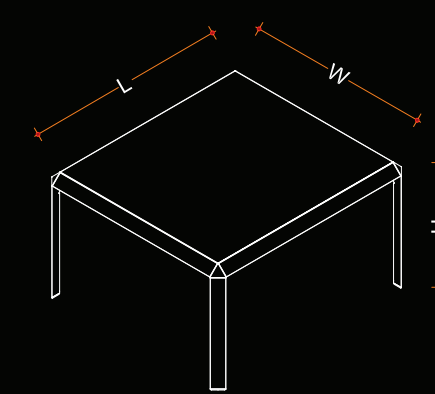

CORINTH

L: 50-60-100 cm
W: 50-60-100 cm
H: 45 cm

L: 100-120 cm
W: 50-80 cm
H: 45 cm

R: 50 cm
H: 45-60-80 cm

LOVE

DAİRE SEHPA /
ROUND COFFEE TABLE

L: 030 cm
H: 50 cm

METİS

L: 60-120 cm
W: 60-120 cm
H: 45 cm

L: 120 cm
W: 60 cm
H: 45 cm

DROP OFF

L: 140-180 cm
W: 60 cm
H: 45 cm

ELİPTİK SEHPA /
COFFEE TABLE

L: 180 cm
W: 75 cm
H: 40 cm

DAİRE SEHPA /
COFFEE TABLE

L: Ø120 cm
W: 40 cm
H: 40 cm

KÜÇÜK SEHPA /
SMALL COFFEE TABLE

L: 60 cm
W: 60 cm
H: 35 cm

ORTA SEHPA /
MEDIUM COFFEE TABLE

L: 80 cm
W: 80 cm
H: 40 cm

BÜYÜK SEHPA /
LARGE COFFEE TABLE

L: 100 cm
W: 100 cm
H: 45 cm

NON

DAİRE SEHPA /
ROUND COFFEE TABLE

L : 50 cm
W : 50 cm
H : 45 cm

KARE SEHPA /
SQUARE COFFEE TABLE

L : 80 cm
W : 80 cm
H : 38 cm

KARE SEHPA /
SQUARE COFFEE TABLE

L : 100 cm
W : 100 cm
H : 38 cm

VOLER

DAİRE SEHPA /
ROUND COFFEE TABLE

L : 0120 cm /
H : 38 cm