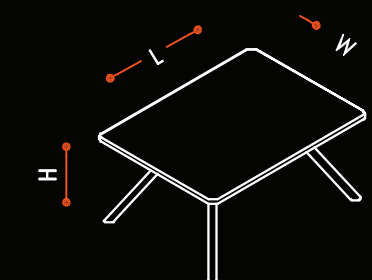

CORINTH

L: 50-60-100 cm
W: 50-60-100 cm
H: 45 cm

L: 100-120 cm
W: 50-80 cm
H: 45 cm

R: 50 cm
H: 45-60-80 cm

LOVE

DAİRE SEHPA /
ROUND COFFEE TABLE

L: 030 cm
H: 50 cm

METİS

L: 60-120 cm
W: 60-120 cm
H: 45 cm

L: 120 cm
W: 60 cm
H: 45 cm

DROP OFF

L: 140-180 cm
W: 60 cm
H: 45 cm

ELİPTİK SEHPA /
COFFEE TABLE

L: 180 cm
W: 75 cm
H: 40 cm

DAİRE SEHPA /
COFFEE TABLE

L: Ø120 cm
W: 40 cm
H: 40 cm

NANU

KARE YAN SEHPA /
SQUARE COFFEE TABLE

L: 50 cm
W: 50 cm
H: 45 cm

DİKDÖRTGEN SEHPA /
RECTANGULAR COFFEE TABLE

L: 80 cm
W: 60 cm
H: 38 cm

KARE SEHPA /
SQUARE COFFEE TABLE

L: 80 cm
W: 80 cm
H: 38 cm

FIX

KÜÇÜK SEHPA /
SMALL COFFEE TABLE

L: 60 cm
W: 60 cm
H: 35 cm

ORTA SEHPA /
MEDIUM COFFEE TABLE

L: 80 cm
W: 80 cm
H: 40 cm

BÜYÜK SEHPA /
LARGE COFFEE TABLE

L: 100 cm
W: 100 cm
H: 45 cm

NON

DAİRE SEHPA /
ROUND COFFEE TABLE