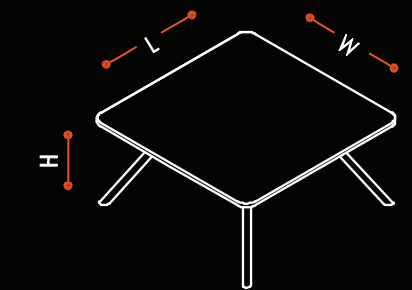

L: 60-120 cm
W: 60-120 cm
H: 45 cm

L: 120 cm
W: 60 cm
H: 45 cm

DROP OFF

L: 140-180 cm
W: 60 cm
H: 45 cm

ELİPTİK SEHPA /
COFFEE TABLE

L: 180 cm
W: 75 cm
H: 40 cm

DAİRE SEHPA /
COFFEE TABLE

L: Ø120 cm
W: 40 cm
H: 40 cm

NANU

KARE YAN SEHPA /
SQUARE COFFEE TABLE

L: 50 cm
W: 50 cm
H: 45 cm

DİKDÖRTGEN SEHPA /
RECTANGULAR COFFEE TABLE

L: 80 cm
W: 60 cm
H: 38 cm

KARE SEHPA /
SQUARE COFFEE TABLE

L: 80 cm
W: 80 cm
H: 38 cm

FIX

KÜÇÜK SEHPA /
SMALL COFFEE TABLE

L: 60 cm
W: 60 cm
H: 35 cm

ORTA SEHPA /
MEDIUM COFFEE TABLE

L: 80 cm
W: 80 cm
H: 40 cm

BÜYÜK SEHPA /
LARGE COFFEE TABLE

L: 100 cm
W: 100 cm
H: 45 cm

NON

DAİRE SEHPA /
ROUND COFFEE TABLE

L: Ø50 cm
H: 45 cm
L: Ø60 cm
H: 45 cm
L: Ø80 cm
H: 45 cm
L: Ø100 cm
H: 45 cm
L: Ø120 cm
H: 45 cm

PUNTA

KARE YAN SEHPA /
SQUARE COFFEE TABLE

L: 50 cm
W: 50 cm
H: 45 cm

DİKDÖRTGEN SEHPA /
RECTANGULAR COFFEE TABLE