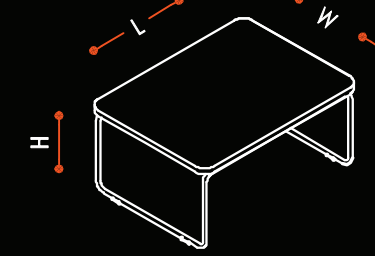

KÜÇÜK SEHPA /
SMALL COFFEE TABLE

L: 60 cm
W: 60 cm
H: 35 cm

ORTA SEHPA /
MEDIUM COFFEE TABLE

L: 80 cm
W: 80 cm
H: 40 cm

BÜYÜK SEHPA /
LARGE COFFEE TABLE

L: 100 cm
W: 100 cm
H: 45 cm

NON

DAİRE SEHPA /
ROUND COFFEE TABLE

L: Ø50 cm
H: 45 cm
L: Ø60 cm
H: 45 cm
L: Ø80 cm
H: 45 cm
L: Ø100 cm
H: 45 cm
L: Ø120 cm
H: 45 cm

PUNTA

KARE YAN SEHPA /
SQUARE COFFEE TABLE

L: 50 cm
W: 50 cm
H: 45 cm

DİKDÖRTGEN SEHPA /
RECTANGULAR COFFEE TABLE

L: 60 - 80 cm
W: 80 cm
H: 38 cm

QUBIC

DİKDÖRTGEN SEHPA /
RECTANGULAR COFFEE TABLE

L : 120 cm
W : 60 cm
H : 38 cm

KARE SEHPA /
SQUARE COFFEE TABLE

L : 100 cm
W : 100 cm
H : 38 cm

DİKDÖRTGEN SEHPA /
RECTANGULAR COFFEE TABLE

L : 100 cm
W : 80 cm
H : 38 cm

DİKDÖRTGEN SEHPA /
RECTANGULAR COFFEE TABLE

L : 60 - 80 - 120 cm
W : 80 cm
H : 38 cm

KARE SEHPA /
SQUARE COFFEE TABLE

L : 100 cm
W : 100 cm
H : 38 cm

TALIA

KARE YAN SEHPA /
SQUARE COFFEE TABLE