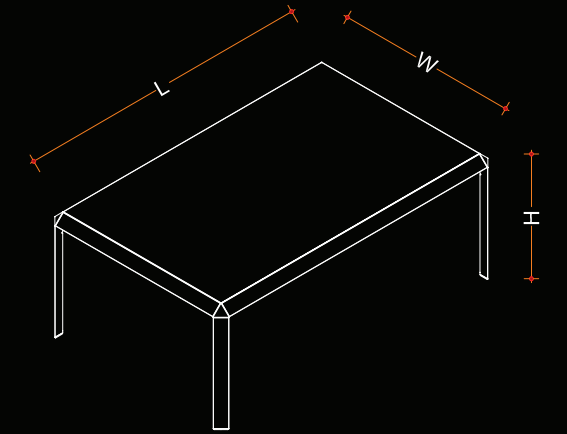

CORINTH

L: 50-60-100 cm
W: 50-60-100 cm
H: 45 cm

L: 100-120 cm
W: 50-80 cm
H: 45 cm

R: 50 cm
H: 45-60-80 cm

LOVE

DAİRE SEHPA /
ROUND COFFEE TABLE

L: 030 cm
H: 50 cm

METİS

L: 60-120 cm
W: 60-120 cm
H: 45 cm

L: 120 cm
W: 60 cm
H: 45 cm

DROP OFF

L: 140-180 cm
W: 60 cm
H: 45 cm

ELİPTİK SEHPA /
COFFEE TABLE

L: 180 cm
W: 75 cm
H: 40 cm

DAİRE SEHPA /
COFFEE TABLE

L: Ø120 cm
W: 40 cm
H: 40 cm

L : 50 cm
W : 50 cm
H : 45 cm

KARE SEHPA /
SQUARE COFFEE TABLE

L : 80 cm
W : 80 cm
H : 38 cm

KARE SEHPA /
SQUARE COFFEE TABLE

L : 100 cm
W : 100 cm
H : 38 cm

VOLER

DAİRE SEHPA /
ROUND COFFEE TABLE

L : 0120 cm /
H : 38 cm

ELİPTİK SEHPA /
ELIPTIC COFFEE TABLE

L : 180 cm
W : 75 cm
H : 38 cm

KARE YAN SEHPA /
SQUARE COFFEE TABLE

L : 50 cm
W : 50 cm
H : 45 cm