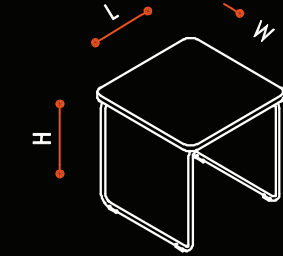

NANU

KARE YAN SEHPA /
SQUARE COFFEE TABLE

L: 50 cm
W: 50 cm
H: 45 cm

DİKDÖRTGEN SEHPA /
RECTANGULAR COFFEE TABLE

L: 80 cm
W: 60 cm
H: 38 cm

KARE SEHPA /
SQUARE COFFEE TABLE

L: 80 cm
W: 80 cm
H: 38 cm

FIX

KÜÇÜK SEHPA /
SMALL COFFEE TABLE

L: 60 cm
W: 60 cm
H: 35 cm

ORTA SEHPA /
MEDIUM COFFEE TABLE

L: 80 cm
W: 80 cm
H: 40 cm

BÜYÜK SEHPA /
LARGE COFFEE TABLE

L: 100 cm
W: 100 cm
H: 45 cm

NON

DAİRE SEHPA /
ROUND COFFEE TABLE

L: Ø50 cm
H: 45 cm
L: Ø60 cm
H: 45 cm
L: Ø80 cm
H: 45 cm
L: Ø100 cm
H: 45 cm
L: Ø120 cm
H: 45 cm

PUNTA

KARE YAN SEHPA /
SQUARE COFFEE TABLE

L: 50 cm
W: 50 cm
H: 45 cm

DİKDÖRTGEN SEHPA /
RECTANGULAR COFFEE TABLE