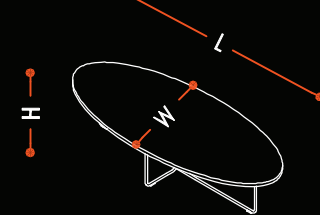

L : 100 cm
W : 80 cm
H : 38 cm

DİKDÖRTGEN SEHPA /
RECTANGULAR COFFEE TABLE

L : 60 - 80 - 120 cm
W : 80 cm
H : 38 cm

KARE SEHPA /
SQUARE COFFEE TABLE

L : 100 cm
W : 100 cm
H : 38 cm

TALIA

KARE YAN SEHPA /
SQUARE COFFEE TABLE

L : 50 cm
W : 50 cm
H : 45 cm

KARE SEHPA /
SQUARE COFFEE TABLE

L : 80 cm
W : 80 cm
H : 38 cm

KARE SEHPA /
SQUARE COFFEE TABLE

L : 100 cm
W : 100 cm
H : 38 cm

VOLER

DAİRE SEHPA /
ROUND COFFEE TABLE

L : 0120 cm /
H : 38 cm

ELİPTİK SEHPA /
ELIPTIC COFFEE TABLE

L : 180 cm
W : 75 cm
H : 38 cm

KARE YAN SEHPA /
SQUARE COFFEE TABLE

L : 50 cm
W : 50 cm
H : 45 cm