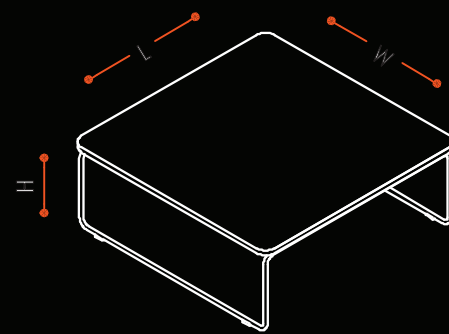

L: Ø50 cm
H: 45 cm
L: Ø60 cm
H: 45 cm
L: Ø80 cm
H: 45 cm
L: Ø100 cm
H: 45 cm
L: Ø120 cm
H: 45 cm

PUNTA

KARE YAN SEHPA /
SQUARE COFFEE TABLE

L: 50 cm
W: 50 cm
H: 45 cm

DİKDÖRTGEN SEHPA /
RECTANGULAR COFFEE TABLE

L: 60 - 80 cm
W: 80 cm
H: 38 cm

QUBIC

DİKDÖRTGEN SEHPA /
RECTANGULAR COFFEE TABLE

L : 120 cm
W : 60 cm
H : 38 cm

KARE SEHPA /
SQUARE COFFEE TABLE

L : 100 cm
W : 100 cm
H : 38 cm

DİKDÖRTGEN SEHPA /
RECTANGULAR COFFEE TABLE

L : 100 cm
W : 80 cm
H : 38 cm

DİKDÖRTGEN SEHPA /
RECTANGULAR COFFEE TABLE

L : 60 - 80 - 120 cm
W : 80 cm
H : 38 cm

KARE SEHPA /
SQUARE COFFEE TABLE

L : 100 cm
W : 100 cm
H : 38 cm

TALIA

KARE YAN SEHPA /
SQUARE COFFEE TABLE

L : 50 cm
W : 50 cm
H : 45 cm

KARE SEHPA /
SQUARE COFFEE TABLE

L : 80 cm
W : 80 cm
H : 38 cm

KARE SEHPA /
SQUARE COFFEE TABLE

L : 100 cm
W : 100 cm
H : 38 cm

VOLER

DAİRE SEHPA /
ROUND COFFEE TABLE

L : 0120 cm /
H : 38 cm