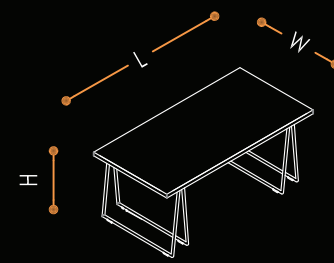

L: Ø50 cm
H: 45 cm
L: Ø60 cm
H: 45 cm
L: Ø80 cm
H: 45 cm
L: Ø100 cm
H: 45 cm
L: Ø120 cm
H: 45 cm

PUNTA

KARE YAN SEHPA /
SQUARE COFFEE TABLE

L: 50 cm
W: 50 cm
H: 45 cm

DİKDÖRTGEN SEHPA /
RECTANGULAR COFFEE TABLE

L: 60 - 80 cm
W: 80 cm
H: 38 cm

QUBIC

DİKDÖRTGEN SEHPA /
RECTANGULAR COFFEE TABLE

L : 120 cm
W : 60 cm
H : 38 cm

KARE SEHPA /
SQUARE COFFEE TABLE

L : 100 cm
W : 100 cm
H : 38 cm

DİKDÖRTGEN SEHPA /
RECTANGULAR COFFEE TABLE

L : 100 cm
W : 80 cm
H : 38 cm

DİKDÖRTGEN SEHPA /
RECTANGULAR COFFEE TABLE

L : 60 - 80 - 120 cm
W : 80 cm
H : 38 cm

KARE SEHPA /
SQUARE COFFEE TABLE

L : 100 cm
W : 100 cm
H : 38 cm

TALIA

KARE YAN SEHPA /
SQUARE COFFEE TABLE

L : 50 cm
W : 50 cm
H : 45 cm

KARE SEHPA /
SQUARE COFFEE TABLE

L : 80 cm
W : 80 cm
H : 38 cm

KARE SEHPA /
SQUARE COFFEE TABLE

L : 100 cm
W : 100 cm
H : 38 cm

VOLER

DAİRE SEHPA /
ROUND COFFEE TABLE

L : 0120 cm /
H : 38 cm