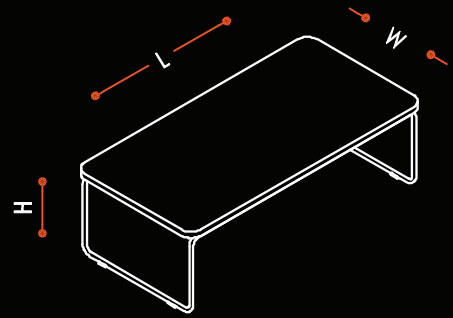

KÜÇÜK SEHPA /
SMALL COFFEE TABLE

L: 60 cm
W: 60 cm
H: 35 cm

ORTA SEHPA /
MEDIUM COFFEE TABLE

L: 80 cm
W: 80 cm
H: 40 cm

BÜYÜK SEHPA /
LARGE COFFEE TABLE

L: 100 cm
W: 100 cm
H: 45 cm

NON

DAİRE SEHPA /
ROUND COFFEE TABLE

L: Ø50 cm
H: 45 cm
L: Ø60 cm
H: 45 cm
L: Ø80 cm
H: 45 cm
L: Ø100 cm
H: 45 cm
L: Ø120 cm
H: 45 cm

PUNTA

KARE YAN SEHPA /
SQUARE COFFEE TABLE

L: 50 cm
W: 50 cm
H: 45 cm

DİKDÖRTGEN SEHPA /
RECTANGULAR COFFEE TABLE

L: 60 - 80 cm
W: 80 cm
H: 38 cm

QUBIC

DİKDÖRTGEN SEHPA /
RECTANGULAR COFFEE TABLE

L : 120 cm
W : 60 cm
H : 38 cm

KARE SEHPA /
SQUARE COFFEE TABLE

L : 100 cm
W : 100 cm
H : 38 cm

DİKDÖRTGEN SEHPA /
RECTANGULAR COFFEE TABLE

L : 100 cm
W : 80 cm
H : 38 cm

DİKDÖRTGEN SEHPA /
RECTANGULAR COFFEE TABLE

L : 60 - 80 - 120 cm
W : 80 cm
H : 38 cm

KARE SEHPA /
SQUARE COFFEE TABLE

L : 100 cm
W : 100 cm
H : 38 cm

TALIA

KARE YAN SEHPA /
SQUARE COFFEE TABLE