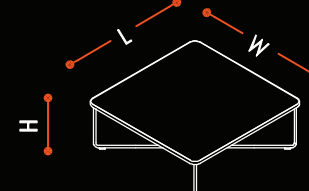

L: 60 - 80 cm
W: 80 cm
H: 38 cm

QUBIC

DİKDÖRTGEN SEHPA /
RECTANGULAR COFFEE TABLE

L : 120 cm
W : 60 cm
H : 38 cm

KARE SEHPA /
SQUARE COFFEE TABLE

L : 100 cm
W : 100 cm
H : 38 cm

DİKDÖRTGEN SEHPA /
RECTANGULAR COFFEE TABLE

L : 100 cm
W : 80 cm
H : 38 cm

DİKDÖRTGEN SEHPA /
RECTANGULAR COFFEE TABLE

L : 60 - 80 - 120 cm
W : 80 cm
H : 38 cm

KARE SEHPA /
SQUARE COFFEE TABLE

L : 100 cm
W : 100 cm
H : 38 cm

TALIA

KARE YAN SEHPA /
SQUARE COFFEE TABLE

L : 50 cm
W : 50 cm
H : 45 cm

KARE SEHPA /
SQUARE COFFEE TABLE

L : 80 cm
W : 80 cm
H : 38 cm

KARE SEHPA /
SQUARE COFFEE TABLE

L : 100 cm
W : 100 cm
H : 38 cm

VOLER

DAİRE SEHPA /
ROUND COFFEE TABLE

L : 0120 cm /
H : 38 cm