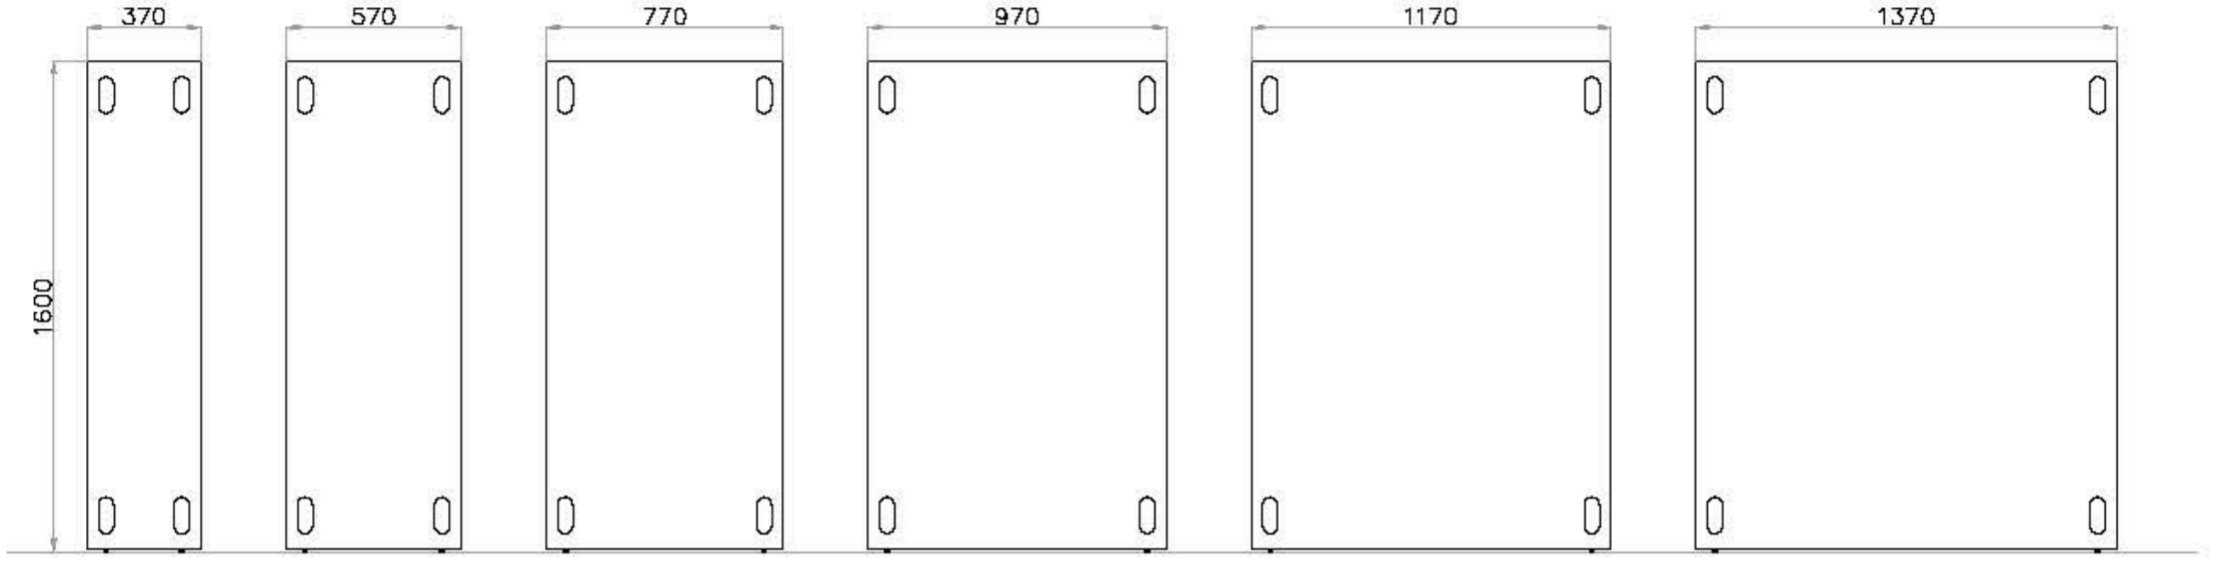

ADA PANEL ÜRÜN AİLESİ

ADA PANEL FAMILY

PANEL ÖLÇÜLERİ
PANEL SIZE

MASA TABLA ÖLÇÜLERİ
TABLE SIZE

KITCHENETTE DOLAP ÖLÇÜLERİ
KITCHENETTE SIZE

OTURMA MODÜLÜ ÖLÇÜLERİ
SITTING SIDE SIZE