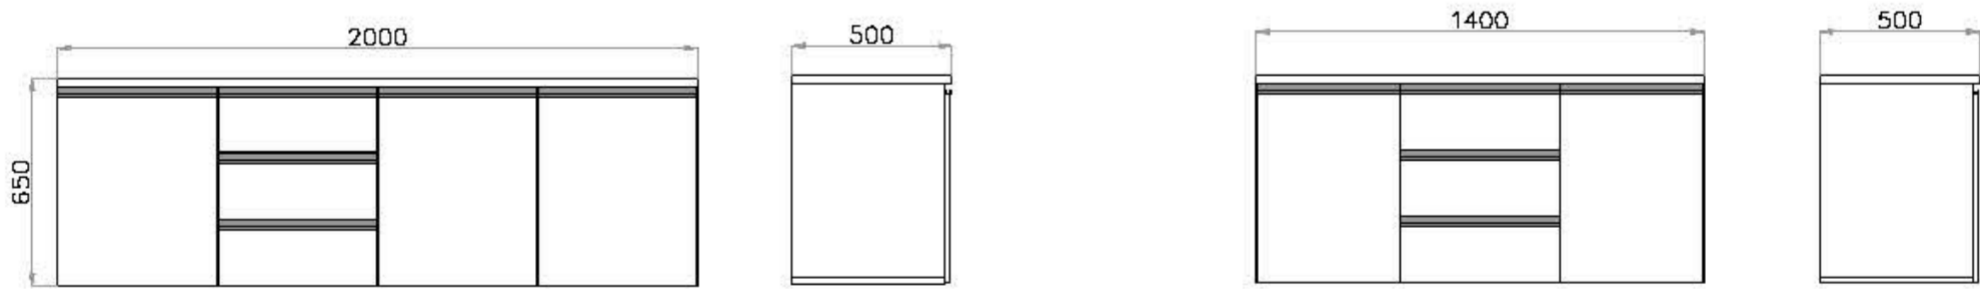

ADA PANEL ÜRÜN AİLESİ

ADA PANEL FAMILY

PANEL ÖLÇÜLERİ
PANEL SIZE

MASA TABLA ÖLÇÜLERİ
TABLE SIZE

KITCHENETTE DOLAP ÖLÇÜLERİ
KITCHENETTE SIZE

OTURMA MODÜLÜ ÖLÇÜLERİ
SITTING SIDE SIZE