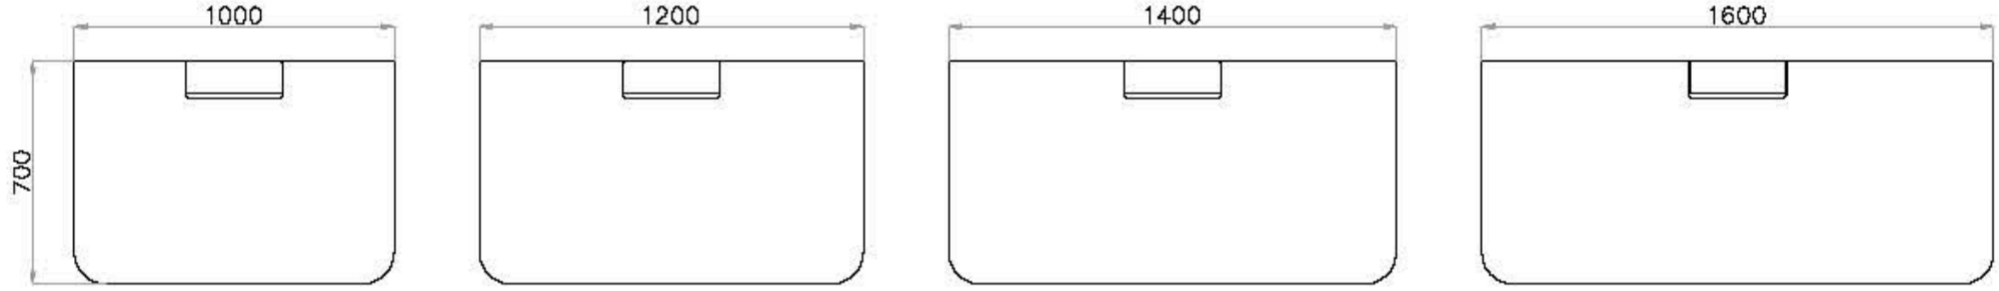

ADA PANEL ÜRÜN AİLESİ

ADA PANEL FAMILY

PANEL ÖLÇÜLERİ
PANEL SIZE

MASA TABLA ÖLÇÜLERİ
TABLE SIZE

KITCHENETTE DOLAP ÖLÇÜLERİ
KITCHENETTE SIZE

OTURMA MODÜLÜ ÖLÇÜLERİ
SITTING SIDE SIZE