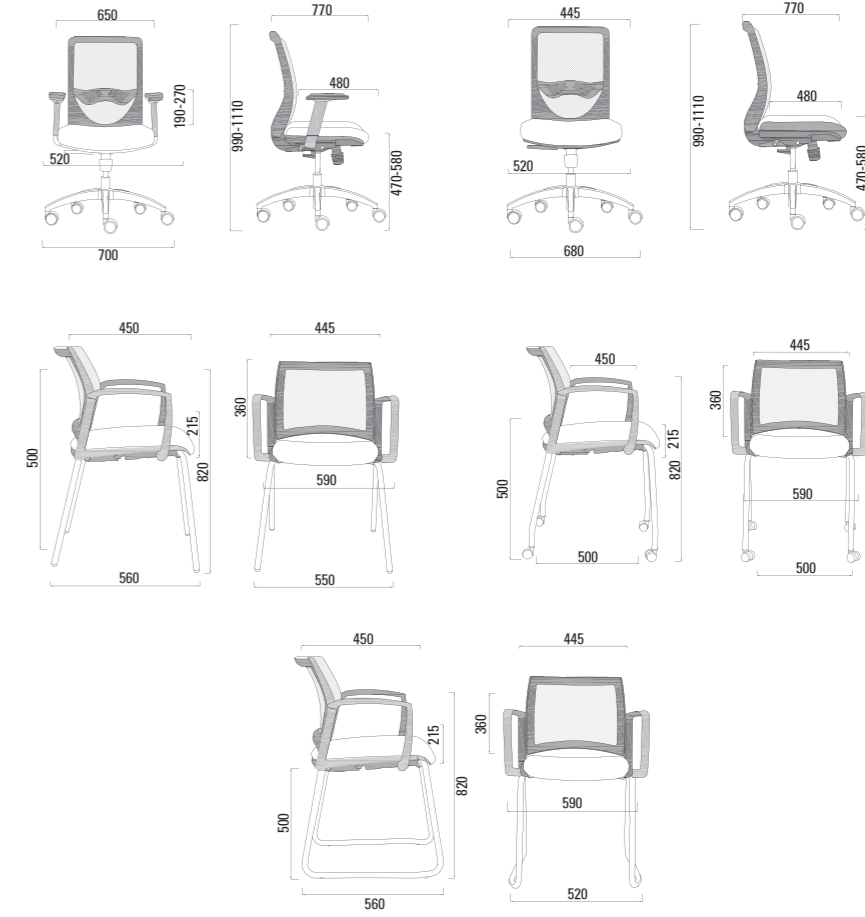

Kolçaklı/kolçaksız With/without armrest

Pingo/tekerlek With glides/casters

\_11 Ring ayaklı misafir koltuğu Visitor chair with ring shaped leg

\_12 Siyah veya kromaj ayaklı misafir koltuğu Visitor chair with 4 leg black chromed

\_13 Siyah veya kromaj ayaklı tekerlekli misafir koltuğu-toplantı koltuğu Visitor-meeting chair with black or chromed 4 leg and with castors

Standart Standard  
Opsiyonel Optional

Luna

**Luna**  
Boyutlar Dimensions