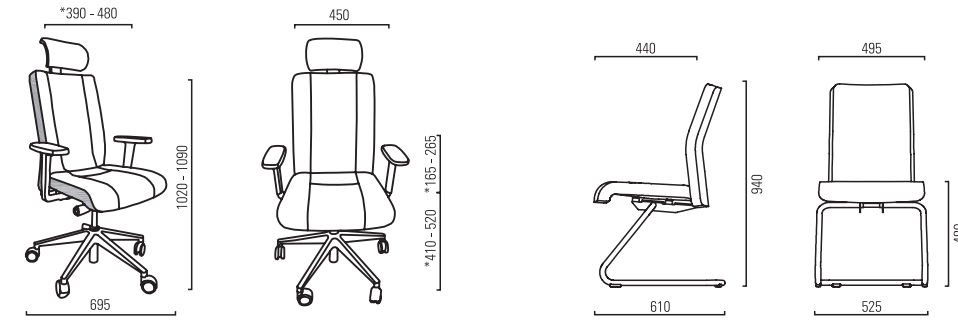

Prego Executive

Boyutlar Dimensions

Girsberger AG, Bützberg, CH
Girsberger France, Paris, F
Girsberger GmbH, Endingen, D
Girsberger Benelux BV, Amsterdam, NL
Tuna Girsberger Tic. AS Silivri, TR

mail@girsberger.com
www.girsberger.com
www.tunaofis.com

5 yıl garanti
5 year guarantee