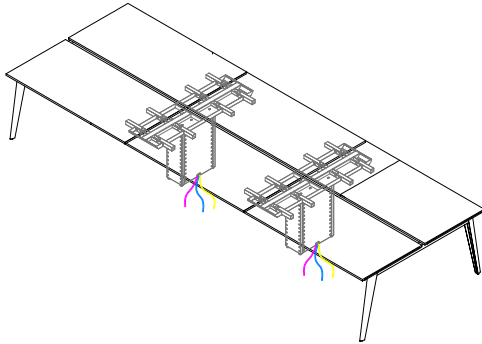

VARIATIONS

Six Group Module		
Product Code	L/W/H (cm)	Table Top/Leg
8243 3236014401	360x144x75	Melamine/Metal
8243 3236014402	360x144x75	Laminate/Metal
8243 3236014403	360x144x75	Veneer/Metal
8243 3242014401	420x144x75	Melamine/Metal
8243 3242014402	420x144x75	Laminate/Metal
8243 3242014403	420x144x75	Veneer/Metal
8243 3248014401	480x144x75	Melamine/Metal
8243 3248014402	480x144x75	Laminate/Metal
8243 3248014403	480x144x75	Veneer/Metal
8243 3254014401	540x144x75	Melamine/Metal
8243 3254014402	540x144x75	Laminate/Metal
8243 3254014403	540x144x75	Veneer/Metal

G Type Table (Left)		
Product Code	L/W/H (cm)	Table Top/Leg
8243 1914016001	140x160x75	Melamine/Metal
8243 1916016001	160x160x75	Melamine/Metal
8243 1918016001	180x160x75	Melamine/Metal

Product Code	L/W/H (cm)	Table Top/Leg
8243 3136016401	360x164x75	Melamine/Metal
8243 3136016402	360x164x75	Laminate/Metal
8243 3136016403	360x164x75	Veneer/Metal
8243 3142016401	420x164x75	Melamine/Metal
8243 3142016402	420x164x75	Laminate/Metal
8243 3142016403	420x164x75	Veneer/Metal
8243 3148016401	480x164x75	Melamine/Metal
8243 3148016402	480x164x75	Laminate/Metal
8243 3148016403	480x164x75	Veneer/Metal
8243 3154016401	540x164x75	Melamine/Metal
8243 3154016402	540x164x75	Laminate/Metal
8243 3154016403	540x164x75	Veneer/Metal