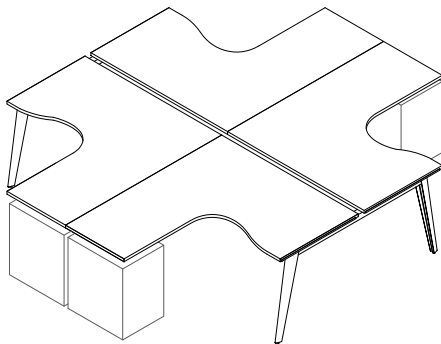

G Type Workstation for Four		
Product Code	L/W/H (cm)	Table Top/Leg
8243 2228032401	280x324x75	Melamine/Metal
8243 2232032401	320x324x75	Melamine/Metal
8243 2236032401	360x324x75	Melamine/Metal