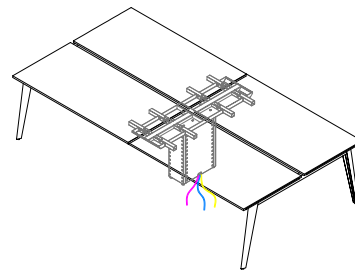

VARIATIONS

Double Group Tables Assembled to Console/Bench		
Product Code	L/W/H (cm)	Table Top/Leg
8243 1714014401	140x144x75	Melamine/Metal
8243 1714014402	140x144x75	Laminate/Metal
8243 1714014403	140x144x75	Veneer/Metal
8243 1716014401	160x144x75	Melamine/Metal
8243 1716014402	160x144x75	Laminate/Metal
8243 1716014403	160x144x75	Veneer/Metal
8243 1718014401	180x144x75	Melamine/Metal
8243 1718014402	180x144x75	Laminate/Metal
8243 1718014403	180x144x75	Veneer/Metal

Product Code	L/W/H (cm)	Table Top/Leg
8243 1814016401	140x164x75	Melamine/Metal
8243 1814016402	140x164x75	Laminate/Metal
8243 1814016403	140x164x75	Veneer/Metal
8243 1816016401	160x164x75	Melamine/Metal
8243 1816016402	160x164x75	Laminate/Metal
8243 1816016403	160x164x75	Veneer/Metal
8243 1818016401	180x164x75	Melamine/Metal
8243 1818016402	180x164x75	Laminate/Metal
8243 1818016403	180x164x75	Veneer/Metal

Four Group Module		
Product Code	L/W/H (cm)	Table Top/Leg
8243 3024014401	240x144x75	Melamine/Metal
8243 3024014402	240x144x75	Laminate/Metal
8243 3024014403	240x144x75	Veneer/Metal
8243 3028014401	280x144x75	Melamine/Metal
8243 3028014402	280x144x75	Laminate/Metal
8243 3028014403	280x144x75	Veneer/Metal
8243 3032014401	320x144x75	Melamine/Metal
8243 3032014402	320x144x75	Laminate/Metal
8243 3032014403	320x144x75	Veneer/Metal
8243 3036014401	360x144x75	Melamine/Metal
8243 3036014402	360x144x75	Laminate/Metal
8243 3036014403	360x144x75	Veneer/Metal

Product Code	L/W/H (cm)	Table Top/Leg
8243 3124014401	240x164x75	Melamine/Metal
8243 3124014402	240x164x75	Laminate/Metal
8243 3124014403	240x164x75	Veneer/Metal
8243 3128014401	280x164x75	Melamine/Metal
8243 3128014402	280x164x75	Laminate/Metal
8243 3128014403	280x164x75	Veneer/Metal
8243 3132014401	320x164x75	Melamine/Metal
8243 3132014402	320x164x75	Laminate/Metal
8243 3132014403	320x164x75	Veneer/Metal
8243 3136014401	360x164x75	Melamine/Metal
8243 3136014402	360x164x75	Laminate/Metal
8243 3136014403	360x164x75	Veneer/Metal