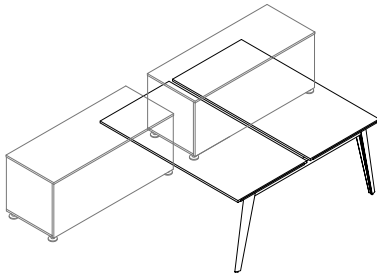

VARIATIONS

Double Group Tables Assembled to Console/Bench		
Product Code	L/W/H (cm)	Table Top/Leg
8243 1714014401	140x144x75	Melamine/Metal
8243 1714014402	140x144x75	Laminate/Metal
8243 1714014403	140x144x75	Veneer/Metal
8243 1716014401	160x144x75	Melamine/Metal
8243 1716014402	160x144x75	Laminate/Metal
8243 1716014403	160x144x75	Veneer/Metal
8243 1718014401	180x144x75	Melamine/Metal
8243 1718014402	180x144x75	Laminate/Metal
8243 1718014403	180x144x75	Veneer/Metal

Product Code	L/W/H (cm)	Table Top/Leg
8243 1814016401	140x164x75	Melamine/Metal
8243 1814016402	140x164x75	Laminate/Metal
8243 1814016403	140x164x75	Veneer/Metal
8243 1816016401	160x164x75	Melamine/Metal
8243 1816016402	160x164x75	Laminate/Metal
8243 1816016403	160x164x75	Veneer/Metal
8243 1818016401	180x164x75	Melamine/Metal
8243 1818016402	180x164x75	Laminate/Metal
8243 1818016403	180x164x75	Veneer/Metal

Four Group Module		
Product Code	L/W/H (cm)	Table Top/Leg
8243 3024014401	240x144x75	Melamine/Metal
8243 3024014402	240x144x75	Laminate/Metal
8243 3024014403	240x144x75	Veneer/Metal
8243 3028014401	280x144x75	Melamine/Metal
8243 3028014402	280x144x75	Laminate/Metal
8243 3028014403	280x144x75	Veneer/Metal
8243 3032014401	320x144x75	Melamine/Metal
8243 3032014402	320x144x75	Laminate/Metal
8243 3032014403	320x144x75	Veneer/Metal
8243 3036014401	360x144x75	Melamine/Metal
8243 3036014402	360x144x75	Laminate/Metal
8243 3036014403	360x144x75	Veneer/Metal

Product Code	L/W/H (cm)	Table Top/Leg
8243 3124014401	240x164x75	Melamine/Metal
8243 3124014402	240x164x75	Laminate/Metal
8243 3124014403	240x164x75	Veneer/Metal
8243 3128014401	280x164x75	Melamine/Metal
8243 3128014402	280x164x75	Laminate/Metal
8243 3128014403	280x164x75	Veneer/Metal
8243 3132014401	320x164x75	Melamine/Metal
8243 3132014402	320x164x75	Laminate/Metal
8243 3132014403	320x164x75	Veneer/Metal
8243 3136014401	360x164x75	Melamine/Metal
8243 3136014402	360x164x75	Laminate/Metal
8243 3136014403	360x164x75	Veneer/Metal