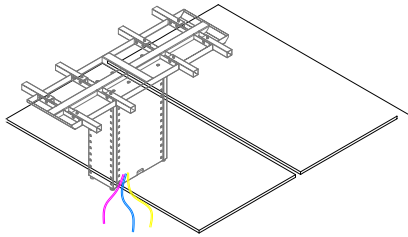

VARIATIONS

Center Module (Workstation)		
Product Code	L/W/H (cm)	Table Top/Leg
8243 1214014401	140x144x75	Melamine/Metal
8243 1214014402	140x144x75	Laminate/Metal
8243 1214014403	140x144x75	Veneer/Metal
8243 1216014401	160x144x75	Melamine/Metal
8243 1216014402	160x144x75	Laminate/Metal
8243 1216014403	160x144x75	Veneer/Metal
8243 1218014401	180x144x75	Melamine/Metal
8243 1218014402	180x144x75	Laminate/Metal
8243 1218014403	180x144x75	Veneer/Metal

End Module (Workstation)		
Product Code	L/W/H (cm)	Table Top/Leg
8243 1314014401	140x144x75	Melamine/Metal
8243 1314014402	140x144x75	Laminate/Metal
8243 1314014403	140x144x75	Veneer/Metal
8243 1316014401	160x144x75	Melamine/Metal
8243 1316014402	160x144x75	Laminate/Metal
8243 1316014403	160x144x75	Veneer/Metal
8243 1318014401	180x144x75	Melamine/Metal
8243 1318014402	180x144x75	Laminate/Metal
8243 1318014403	180x144x75	Veneer/Metal

Center Module (Workstation)		
Product Code	L/W/H (cm)	Table Top/Leg
8243 1514016401	140x164x75	Melamine/Metal
8243 1514016402	140x164x75	Laminate/Metal
8243 1514016403	140x164x75	Veneer/Metal
8243 1516016401	160x164x75	Melamine/Metal
8243 1516016402	160x164x75	Laminate/Metal
8243 1516016403	160x164x75	Veneer/Metal
8243 1518016401	180x164x75	Melamine/Metal
8243 1518016402	180x164x75	Laminate/Metal
8243 1518016403	180x164x75	Veneer/Metal

End Module (Workstation)		
Product Code	L/W/H (cm)	Table Top/Leg
8243 1614016401	140x164x75	Melamine/Metal
8243 1614016402	140x164x75	Laminate/Metal
8243 1614016403	140x164x75	Veneer/Metal
8243 1616016401	160x164x75	Melamine/Metal
8243 1616016402	160x164x75	Laminate/Metal
8243 1616016403	160x164x75	Veneer/Metal
8243 1618016401	180x164x75	Melamine/Metal
8243 1618016402	180x164x75	Laminate/Metal
8243 1618016403	180x164x75	Veneer/Metal