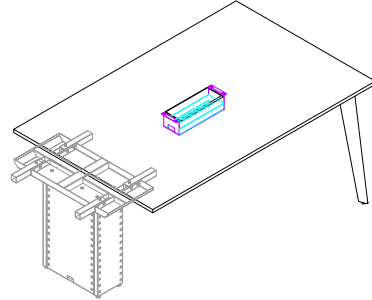

VARIATIONS

Center Module (Meeting Table)		
Product Code	L/W/H (cm)	Table Top/Leg
8243 2816012001	160x120x75	Melamine/Metal
8243 2816012002	160x120x75	Laminate/Metal
8243 2816012003	160x120x75	Veneer/Metal
8243 2818012001	180x120x75	Melamine/Metal
8243 2818012002	180x120x75	Laminate/Metal
8243 2818012003	180x120x75	Veneer/Metal
8243 2820012001	200x120x75	Melamine/Metal
8243 2820012002	200x120x75	Laminate/Metal
8243 2820012003	200x120x75	Veneer/Metal

Finish Module (Meeting Table)		
Product Code	L/W/H (cm)	Table Top/Leg
8243 2916012001	160x120x75	Melamine/Metal
8243 2916012002	160x120x75	Laminate/Metal
8243 2916012003	160x120x75	Veneer/Metal
8243 2918012001	180x120x75	Melamine/Metal
8243 2918012002	180x120x75	Laminate/Metal
8243 2918012003	180x120x75	Veneer/Metal
8243 2920012001	200x120x75	Melamine/Metal
8243 2920012002	200x120x75	Laminate/Metal
8243 2920012003	200x120x75	Veneer/Metal

Product Code	L/W/H (cm)	Table Top/Leg
8243 2516010001	160x100x75	Melamine/Metal
8243 2516010002	160x100x75	Laminate/Metal
8243 2516010003	160x100x75	Veneer/Metal
8243 2518010001	180x100x75	Melamine/Metal
8243 2518010002	180x100x75	Laminate/Metal
8243 2518010003	180x100x75	Veneer/Metal
8243 2520010001	200x100x75	Melamine/Metal
8243 2520010002	200x100x75	Laminate/Metal
8243 2520010003	200x100x75	Veneer/Metal

Product Code	L/W/H (cm)	Table Top/Leg
8243 2616010001	160x100x75	Melamine/Metal
8243 2616010002	160x100x75	Laminate/Metal
8243 2616010003	160x100x75	Veneer/Metal
8243 2618010001	180x100x75	Melamine/Metal
8243 2618010002	180x100x75	Laminate/Metal
8243 2618010003	180x100x75	Veneer/Metal
8243 2620010001	200x100x75	Melamine/Metal
8243 2620010002	200x100x75	Laminate/Metal
8243 2620010003	200x100x75	Veneer/Metal