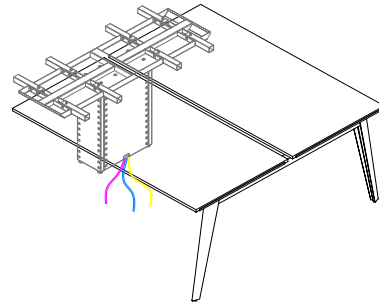

VARIATIONS

Center Module (Workstation)		
Product Code	L/W/H (cm)	Table Top/Leg
8243 1214014401	140x144x75	Melamine/Metal
8243 1214014402	140x144x75	Laminate/Metal
8243 1214014403	140x144x75	Veneer/Metal
8243 1216014401	160x144x75	Melamine/Metal
8243 1216014402	160x144x75	Laminate/Metal
8243 1216014403	160x144x75	Veneer/Metal
8243 1218014401	180x144x75	Melamine/Metal
8243 1218014402	180x144x75	Laminate/Metal
8243 1218014403	180x144x75	Veneer/Metal

End Module (Workstation)		
Product Code	L/W/H (cm)	Table Top/Leg
8243 1314014401	140x144x75	Melamine/Metal
8243 1314014402	140x144x75	Laminate/Metal
8243 1314014403	140x144x75	Veneer/Metal
8243 1316014401	160x144x75	Melamine/Metal
8243 1316014402	160x144x75	Laminate/Metal
8243 1316014403	160x144x75	Veneer/Metal
8243 1318014401	180x144x75	Melamine/Metal
8243 1318014402	180x144x75	Laminate/Metal
8243 1318014403	180x144x75	Veneer/Metal

Center Module (Workstation)		
Product Code	L/W/H (cm)	Table Top/Leg
8243 1514016401	140x164x75	Melamine/Metal
8243 1514016402	140x164x75	Laminate/Metal
8243 1514016403	140x164x75	Veneer/Metal
8243 1516016401	160x164x75	Melamine/Metal
8243 1516016402	160x164x75	Laminate/Metal
8243 1516016403	160x164x75	Veneer/Metal
8243 1518016401	180x164x75	Melamine/Metal
8243 1518016402	180x164x75	Laminate/Metal
8243 1518016403	180x164x75	Veneer/Metal

End Module (Workstation)		
Product Code	L/W/H (cm)	Table Top/Leg
8243 1614016401	140x164x75	Melamine/Metal
8243 1614016402	140x164x75	Laminate/Metal
8243 1614016403	140x164x75	Veneer/Metal
8243 1616016401	160x164x75	Melamine/Metal
8243 1616016402	160x164x75	Laminate/Metal
8243 1616016403	160x164x75	Veneer/Metal
8243 1618016401	180x164x75	Melamine/Metal
8243 1618016402	180x164x75	Laminate/Metal
8243 1618016403	180x164x75	Veneer/Metal