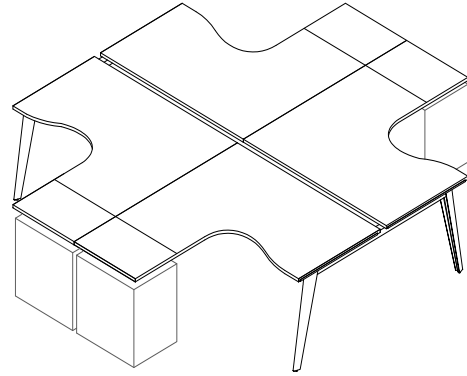

G Type Workstation for Four		
Product Code	L/W/H (cm)	Table Top/Leg
8243 2228032402	280x324x75	Laminate/Metal
8243 2228032403	280x324x75	Veneer/Metal
8243 2232032402	320x324x75	Laminate/Metal
8243 2232032403	320x324x75	Veneer/Metal
8243 2236032402	360x324x75	Laminate/Metal
8243 2236032403	360x324x75	Veneer/Metal