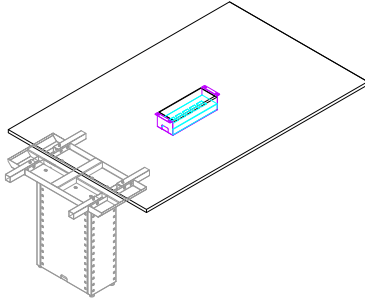

VARIATIONS

Center Module (Meeting Table)		
Product Code	L/W/H (cm)	Table Top/Leg
8243 2816012001	160x120x75	Melamine/Metal
8243 2816012002	160x120x75	Laminate/Metal
8243 2816012003	160x120x75	Veneer/Metal
8243 2818012001	180x120x75	Melamine/Metal
8243 2818012002	180x120x75	Laminate/Metal
8243 2818012003	180x120x75	Veneer/Metal
8243 2820012001	200x120x75	Melamine/Metal
8243 2820012002	200x120x75	Laminate/Metal
8243 2820012003	200x120x75	Veneer/Metal

Finish Module (Meeting Table)		
Product Code	L/W/H (cm)	Table Top/Leg
8243 2916012001	160x120x75	Melamine/Metal
8243 2916012002	160x120x75	Laminate/Metal
8243 2916012003	160x120x75	Veneer/Metal
8243 2918012001	180x120x75	Melamine/Metal
8243 2918012002	180x120x75	Laminate/Metal
8243 2918012003	180x120x75	Veneer/Metal
8243 2920012001	200x120x75	Melamine/Metal
8243 2920012002	200x120x75	Laminate/Metal
8243 2920012003	200x120x75	Veneer/Metal

Product Code	L/W/H (cm)	Table Top/Leg
8243 2516010001	160x100x75	Melamine/Metal
8243 2516010002	160x100x75	Laminate/Metal
8243 2516010003	160x100x75	Veneer/Metal
8243 2518010001	180x100x75	Melamine/Metal
8243 2518010002	180x100x75	Laminate/Metal
8243 2518010003	180x100x75	Veneer/Metal
8243 2520010001	200x100x75	Melamine/Metal
8243 2520010002	200x100x75	Laminate/Metal
8243 2520010003	200x100x75	Veneer/Metal

Product Code	L/W/H (cm)	Table Top/Leg
8243 2616010001	160x100x75	Melamine/Metal
8243 2616010002	160x100x75	Laminate/Metal
8243 2616010003	160x100x75	Veneer/Metal
8243 2618010001	180x100x75	Melamine/Metal
8243 2618010002	180x100x75	Laminate/Metal
8243 2618010003	180x100x75	Veneer/Metal
8243 2620010001	200x100x75	Melamine/Metal
8243 2620010002	200x100x75	Laminate/Metal
8243 2620010003	200x100x75	Veneer/Metal