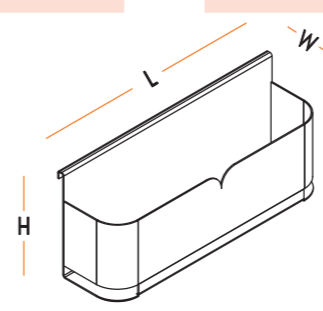

TOPLANTI MASALARI H:75
MEETING TABLES

L : 120 cm
W : 120 cm
H : 75 cm

ALTIĞI GRUP MASALAR
GROUP TABLES FOR SIX

L : 360-420-480 cm
W : 130 cm
H : 75 cm

TOPLANTI MASALARI H:75
MEETING TABLES

L : 200-260 cm
W : 100 cm
H : 75 cm

TOPLANTI MASALARI H:75
MEETING TABLES

Q : 120 cm
H : 75 cm

LOUNGE TİPİ TOPLANTI MASALARI H:105
LOUNGE TABLES

L : 200-260 cm
W : 100 cm
H : 105 cm

DOLAPLAR (4 KAPAKLI)
CABINETS (4 DOOR)

L : 200 cm
W : 46 cm
H : 87 cm

DOLAPLAR (ÇEKMECELİ)
CABINETS (WITH DRAWER)

L : 200 cm
W : 46 cm
H : 87 cm

HAREKETLİ KAĞITLIK

L : 30 cm
W : 8 cm
H : 13 cm

LEA BANK
LEA BENCH

L : 140-160-180-200-220-280-320 cm
W : 45 cm
H : 45 cm

KUMAŞ PANEL FONKSİYON PROFİLİ
METAL