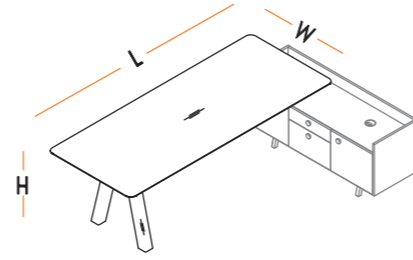

TEKİL MASALAR
SINGULAR TABLES

L : 200 cm
W : 90 cm
H : 75 cm

TEKİL MASALAR
SINGULAR TABLES

L : 160-180-200 cm
W : 80 cm
H : 75 cm

ETAJERLİ MASALAR
TABLES WITH CONSOLLE

L : 160-180-200 cm
W : 80 cm
H : 75 cm

ÖN PERDELER (AHŞAP)
FRONT PANEL (WOODEN)

L : 100-120-140 cm
W : 1.8 cm
H : 36 cm

ÖN PERDELER (AKRİLİK)
FRONT PANEL (ACRYLIC)

L : 100-120-140 cm
W : 0.8 cm
H : 36 cm

ETAJERLİ MASALAR
TABLES WITH CONSOLLE

L : 200 cm
W : 90 cm
H : 75 cm

ETAJERLİ MASALAR
TABLES WITH CONSOLLE

L : 200 cm
W : 100 cm
H : 75 cm

ETAJERLER
CONSOLLE

L : 145 cm
W : 50 cm
H : 63 cm

ETAJERLER
CONSOLLE

L : 145 cm
W : 50 cm
H : 63 cm

HAFİF PANELLER
PANELS

L : 100-120-140 cm
W : 3 cm
H : 35 cm