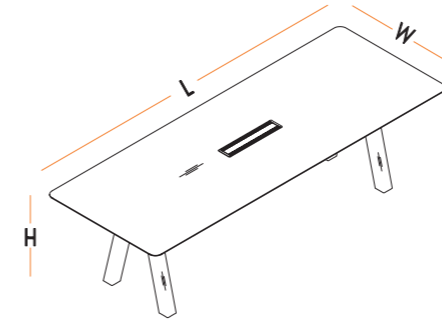

ETAJERLİ MASALAR
TABLES WITH CONSOLLE

L : 200 cm
W : 100 cm
H : 75 cm

ETAJERLER
CONSOLLE

L : 145 cm
W : 50 cm
H : 63 cm

ETAJERLER
CONSOLLE

L : 145 cm
W : 50 cm
H : 63 cm

HAFİF PANELLER
PANELS

L : 100-120-140 cm
W : 3 cm
H : 35 cm

İKİLİ GRUP MASALAR
GROUP TABLES FOR TWO

L : 120-140-160 cm
W : 130 cm
H : 75 cm

DÖRTLÜ GRUP MASALAR
GROUP TABLES FOR FOUR

L : 240-280-320 cm
W : 130 cm
H : 75 cm

TOPLANTI MASALARI H:75
MEETING TABLES

L : 200-260 cm
W : 120 cm
H : 75 cm

TOPLANTI MASALARI H:75
MEETING TABLES

L : 120 cm
W : 120 cm
H : 75 cm

ALTIĞI GRUP MASALAR
GROUP TABLES FOR SIX

L : 360-420-480 cm
W : 130 cm
H : 75 cm

TOPLANTI MASALARI H:75
MEETING TABLES

L : 200-260 cm
W : 100 cm
H : 75 cm