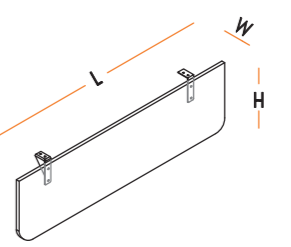

TEKİL MASALAR
SINGULAR TABLES

L : 200 cm
W : 90 cm
H : 75 cm

TEKİL MASALAR
SINGULAR TABLES

L : 160-180-200 cm
W : 80 cm
H : 75 cm

ETAJERLİ MASALAR
TABLES WITH CONSOLLE

L : 160-180-200 cm
W : 80 cm
H : 75 cm

ÖN PERDELER (AHŞAP)
FRONT PANEL (WOODEN)

L : 100-120-140 cm
W : 1.8 cm
H : 36 cm

ÖN PERDELER (AKRİLİK)
FRONT PANEL (ACRYLIC)

L : 100-120-140 cm
W : 0.8 cm
H : 36 cm

ETAJERLİ MASALAR
TABLES WITH CONSOLLE

L : 200 cm
W : 90 cm
H : 75 cm

ETAJERLİ MASALAR
TABLES WITH CONSOLLE

L : 200 cm
W : 100 cm
H : 75 cm

ETAJERLER
CONSOLLE

L : 145 cm
W : 50 cm
H : 63 cm

ETAJERLER
CONSOLLE

L : 145 cm
W : 50 cm
H : 63 cm

HAFİF PANELLER
PANELS

L : 100-120-140 cm
W : 3 cm
H : 35 cm