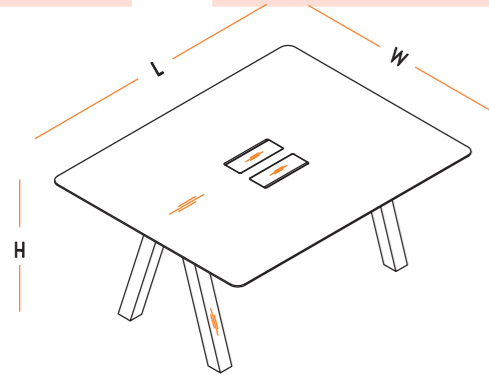

ETAJERLİ MASALAR
TABLES WITH CONSOLLE

L : 200 cm
W : 100 cm
H : 75 cm

ETAJERLER
CONSOLLE

L : 145 cm
W : 50 cm
H : 63 cm

ETAJERLER
CONSOLLE

L : 145 cm
W : 50 cm
H : 63 cm

HAFİF PANELLER
PANELS

L : 100-120-140 cm
W : 3 cm
H : 35 cm

İKİLİ GRUP MASALAR
GROUP TABLES FOR TWO

L : 120-140-160 cm
W : 130 cm
H : 75 cm

DÖRTLÜ GRUP MASALAR
GROUP TABLES FOR FOUR

L : 240-280-320 cm
W : 130 cm
H : 75 cm

TOPLANTI MASALARI H:75
MEETING TABLES

L : 200-260 cm
W : 120 cm
H : 75 cm