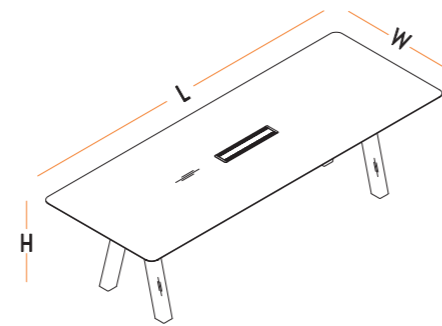

TOPLANTI MASALARI H:75
MEETING TABLES

L : 120 cm
W : 120 cm
H : 75 cm

ALTIĞI GRUP MASALAR
GROUP TABLES FOR SIX

L : 360-420-480 cm
W : 130 cm
H : 75 cm

TOPLANTI MASALARI H:75
MEETING TABLES

L : 200-260 cm
W : 100 cm
H : 75 cm

TOPLANTI MASALARI H:75
MEETING TABLES

Q : 120 cm
H : 75 cm

LOUNGE TİPİ TOPLANTI MASALARI H:105
LOUNGE TABLES

L : 200-260 cm
W : 100 cm
H : 105 cm

DOLAPLAR (4 KAPAKLI)
CABINETS (4 DOOR)

L : 200 cm
W : 46 cm
H : 87 cm