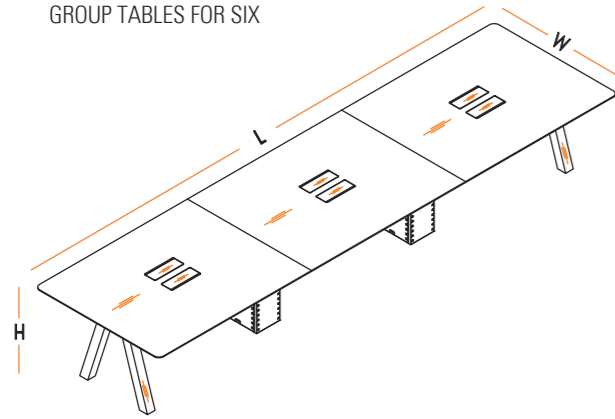

ETAJERLİ MASALAR
TABLES WITH CONSOLLE

L : 200 cm
W : 100 cm
H : 75 cm

ETAJERLER
CONSOLLE

L : 145 cm
W : 50 cm
H : 63 cm

ETAJERLER
CONSOLLE

L : 145 cm
W : 50 cm
H : 63 cm

HAFİF PANELLER
PANELS

L : 100-120-140 cm
W : 3 cm
H : 35 cm

İKİLİ GRUP MASALAR
GROUP TABLES FOR TWO

L : 120-140-160 cm
W : 130 cm
H : 75 cm

DÖRTLÜ GRUP MASALAR
GROUP TABLES FOR FOUR

L : 240-280-320 cm
W : 130 cm
H : 75 cm

TOPLANTI MASALARI H:75
MEETING TABLES

L : 200-260 cm
W : 120 cm
H : 75 cm

TOPLANTI MASALARI H:75
MEETING TABLES

L : 120 cm
W : 120 cm
H : 75 cm

ALTIĞI GRUP MASALAR
GROUP TABLES FOR SIX

L : 360-420-480 cm
W : 130 cm
H : 75 cm

TOPLANTI MASALARI H:75
MEETING TABLES

L : 200-260 cm
W : 100 cm
H : 75 cm