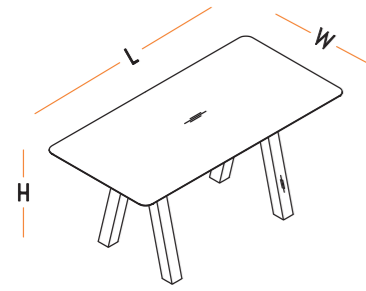

TEKİL MASALAR
SINGULAR TABLES

L : 200 cm
W : 90 cm
H : 75 cm

TEKİL MASALAR
SINGULAR TABLES

L : 160-180-200 cm
W : 80 cm
H : 75 cm

ETAJERLİ MASALAR
TABLES WITH CONSOLLE

L : 160-180-200 cm
W : 80 cm
H : 75 cm

ÖN PERDELER (AHŞAP)
FRONT PANEL (WOODEN)

L : 100-120-140 cm
W : 1.8 cm
H : 36 cm

ÖN PERDELER (AKRİLİK)
FRONT PANEL (ACRYLIC)

L : 100-120-140 cm
W : 0.8 cm
H : 36 cm

ETAJERLİ MASALAR
TABLES WITH CONSOLLE

L : 200 cm
W : 90 cm
H : 75 cm

ETAJERLİ MASALAR
TABLES WITH CONSOLLE

L : 200 cm
W : 100 cm
H : 75 cm

ETAJERLER
CONSOLLE

L : 145 cm
W : 50 cm
H : 63 cm

ETAJERLER
CONSOLLE

L : 145 cm
W : 50 cm
H : 63 cm

HAFİF PANELLER
PANELS

L : 100-120-140 cm
W : 3 cm
H : 35 cm

L : 90-100-120 cm