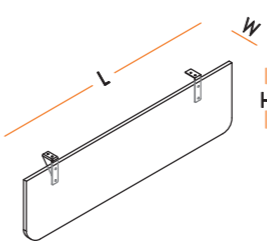

TEKİL MASALAR
SINGULAR TABLES

L : 200 cm
W : 90 cm
H : 75 cm

TEKİL MASALAR
SINGULAR TABLES

L : 160-180-200 cm
W : 80 cm
H : 75 cm

ETAJERLİ MASALAR
TABLES WITH CONSOLLE

L : 160-180-200 cm
W : 80 cm
H : 75 cm

ÖN PERDELER (AHŞAP)
FRONT PANEL (WOODEN)

L : 100-120-140 cm
W : 1.8 cm
H : 36 cm

ÖN PERDELER (AKRİLİK)
FRONT PANEL (ACRYLIC)

L : 100-120-140 cm
W : 0.8 cm
H : 36 cm

ETAJERLİ MASALAR
TABLES WITH CONSOLLE

L : 200 cm
W : 90 cm
H : 75 cm

ETAJERLİ MASALAR
TABLES WITH CONSOLLE

L : 200 cm
W : 100 cm
H : 75 cm

ETAJERLER
CONSOLLE

L : 145 cm
W : 50 cm
H : 63 cm

ETAJERLER
CONSOLLE

L : 145 cm
W : 50 cm
H : 63 cm

HAFİF PANELLER
PANELS

L : 100-120-140 cm
W : 3 cm
H : 35 cm