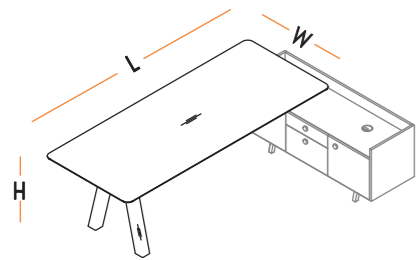

TEKİL MASALAR
SINGULAR TABLES

L : 200 cm
W : 90 cm
H : 75 cm

TEKİL MASALAR
SINGULAR TABLES

L : 160-180-200 cm
W : 80 cm
H : 75 cm

ETAJERLİ MASALAR
TABLES WITH CONSOLLE

L : 160-180-200 cm
W : 80 cm
H : 75 cm

ÖN PERDELER (AHŞAP)
FRONT PANEL (WOODEN)

L : 100-120-140 cm
W : 1.8 cm
H : 36 cm

ÖN PERDELER (AKRİLİK)
FRONT PANEL (ACRYLIC)

L : 100-120-140 cm
W : 0.8 cm
H : 36 cm

ETAJERLİ MASALAR
TABLES WITH CONSOLLE

L : 200 cm
W : 90 cm
H : 75 cm

ETAJERLİ MASALAR
TABLES WITH CONSOLLE

L : 200 cm
W : 100 cm
H : 75 cm

ETAJERLER
CONSOLLE

L : 145 cm
W : 50 cm
H : 63 cm

ETAJERLER
CONSOLLE

L : 145 cm
W : 50 cm
H : 63 cm

HAFİF PANELLER
PANELS

L : 100-120-140 cm
W : 3 cm
H : 35 cm