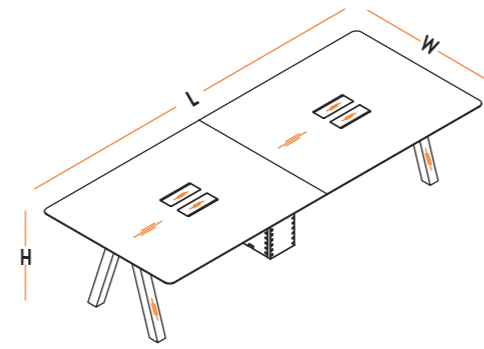

DÖRTLÜ GRUP MASALAR
GROUP TABLES FOR FOUR

L : 240-280-320 cm
W : 130 cm
H : 75 cm