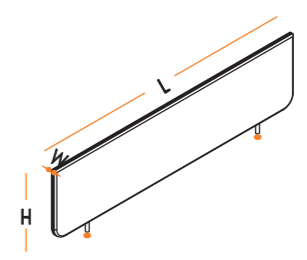

ETAJERLİ MASALAR
TABLES WITH CONSOLLE

L : 200 cm
W : 100 cm
H : 75 cm

ETAJERLER
CONSOLLE

L : 145 cm
W : 50 cm
H : 63 cm

ETAJERLER
CONSOLLE

L : 145 cm
W : 50 cm
H : 63 cm

HAFİF PANELLER
PANELS

L : 100-120-140 cm
W : 3 cm
H : 35 cm

İKİLİ GRUP MASALAR
GROUP TABLES FOR TWO

L : 120-140-160 cm
W : 130 cm
H : 75 cm

DÖRTLÜ GRUP MASALAR
GROUP TABLES FOR FOUR

L : 240-280-320 cm
W : 130 cm
H : 75 cm

TOPLANTI MASALARI H:75
MEETING TABLES

L : 200-260 cm
W : 120 cm
H : 75 cm