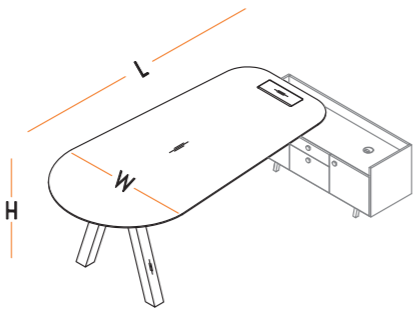

ÖN PERDELER (AHŞAP)
FRONT PANEL (WOODEN)

L : 100-120-140 cm
W : 1.8 cm
H : 36 cm

ÖN PERDELER (AKRİLİK)
FRONT PANEL (ACRYLIC)

L : 100-120-140 cm
W : 0.8 cm
H : 36 cm

ETAJERLİ MASALAR
TABLES WITH CONSOLLE

L : 200 cm
W : 90 cm
H : 75 cm

ETAJERLİ MASALAR
TABLES WITH CONSOLLE

L : 200 cm
W : 100 cm
H : 75 cm

ETAJERLER
CONSOLLE

L : 145 cm
W : 50 cm
H : 63 cm

ETAJERLER
CONSOLLE

L : 145 cm
W : 50 cm
H : 63 cm

HAFİF PANELLER
PANELS

L : 100-120-140 cm
W : 3 cm
H : 35 cm