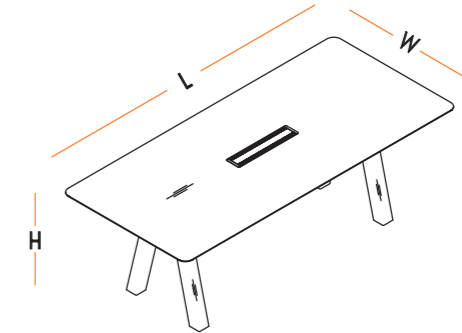

TOPLANTI MASALARI H:75
MEETING TABLES

L : 120 cm
W : 120 cm
H : 75 cm

ALTIĞI GRUP MASALAR
GROUP TABLES FOR SIX

L : 360-420-480 cm
W : 130 cm
H : 75 cm

TOPLANTI MASALARI H:75
MEETING TABLES

L : 200-260 cm
W : 100 cm
H : 75 cm

TOPLANTI MASALARI H:75
MEETING TABLES

Q : 120 cm
H : 75 cm

LOUNGE TİPİ TOPLANTI MASALARI H:105
LOUNGE TABLES

L : 200-260 cm
W : 100 cm
H : 105 cm

DOLAPLAR (4 KAPAKLI)
CABINETS (4 DOOR)

L : 200 cm
W : 46 cm
H : 87 cm