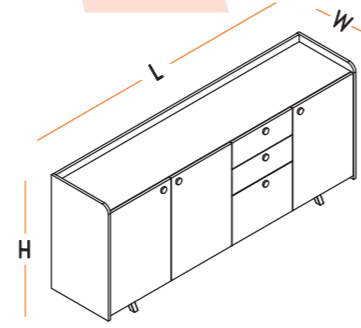

TOPLANTI MASALARI H:75
MEETING TABLES

Q : 120 cm
H : 75 cm

LOUNGE TİPİ TOPLANTI MASALARI H:105
LOUNGE TABLES

L : 200-260 cm
W : 100 cm
H : 105 cm

DOLAPLAR (4 KAPAKLI)
CABINETS (4 DOOR)

L : 200 cm
W : 46 cm
H : 87 cm

DOLAPLAR (ÇEKMECELİ)
CABINETS (WITH DRAWER)

L : 200 cm
W : 46 cm
H : 87 cm

HAREKETLİ KAĞITLIK

L : 30 cm
W : 8 cm
H : 13 cm

LEA BANK
LEA BENCH

L : 140-160-180-200-220-280-320 cm
W : 45 cm
H : 45 cm

KUMAŞ PANEL FONKSİYON PROFİLİ
METAL