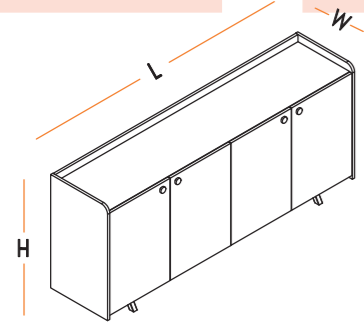

TOPLANTI MASALARI H:75
MEETING TABLES

Q : 120 cm
H : 75 cm

LOUNGE TİPİ TOPLANTI MASALARI H:105
LOUNGE TABLES

L : 200-260 cm
W : 100 cm
H : 105 cm

DOLAPLAR (4 KAPAKLI)
CABINETS (4 DOOR)

L : 200 cm
W : 46 cm
H : 87 cm

DOLAPLAR (ÇEKMECELİ)
CABINETS (WITH DRAWER)

L : 200 cm
W : 46 cm
H : 87 cm

HAREKETLİ KAĞITLIK

L : 30 cm
W : 8 cm
H : 13 cm

LEA BANK
LEA BENCH

L : 140-160-180-200-220-280-320 cm
W : 45 cm
H : 45 cm

KUMAŞ PANEL FONKSİYON PROFİLİ
METAL