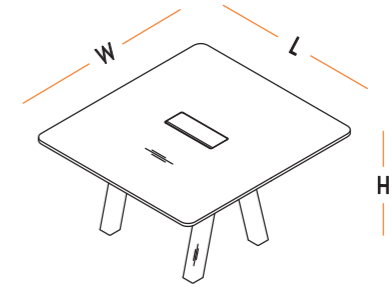

ETAJERLİ MASALAR
TABLES WITH CONSOLLE

L : 200 cm
W : 100 cm
H : 75 cm

ETAJERLER
CONSOLLE

L : 145 cm
W : 50 cm
H : 63 cm

ETAJERLER
CONSOLLE

L : 145 cm
W : 50 cm
H : 63 cm

HAFİF PANELLER
PANELS

L : 100-120-140 cm
W : 3 cm
H : 35 cm

İKİLİ GRUP MASALAR
GROUP TABLES FOR TWO

L : 120-140-160 cm
W : 130 cm
H : 75 cm

DÖRTLÜ GRUP MASALAR
GROUP TABLES FOR FOUR

L : 240-280-320 cm
W : 130 cm
H : 75 cm

TOPLANTI MASALARI H:75
MEETING TABLES

L : 200-260 cm
W : 120 cm
H : 75 cm

TOPLANTI MASALARI H:75
MEETING TABLES

L : 120 cm
W : 120 cm
H : 75 cm

ALTIĞI GRUP MASALAR
GROUP TABLES FOR SIX

L : 360-420-480 cm
W : 130 cm
H : 75 cm

TOPLANTI MASALARI H:75
MEETING TABLES

L : 200-260 cm
W : 100 cm
H : 75 cm