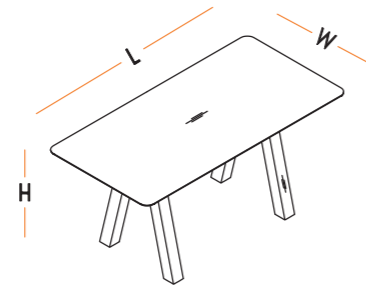

TEKİL MASALAR
SINGULAR TABLES

L : 200 cm
W : 90 cm
H : 75 cm

TEKİL MASALAR
SINGULAR TABLES

L : 160-180-200 cm
W : 80 cm
H : 75 cm

ETAJERLİ MASALAR
TABLES WITH CONSOLLE

L : 160-180-200 cm
W : 80 cm
H : 75 cm

ÖN PERDELER (AHŞAP)
FRONT PANEL (WOODEN)

L : 100-120-140 cm
W : 1.8 cm
H : 36 cm

ÖN PERDELER (AKRİLİK)
FRONT PANEL (ACRYLIC)

L : 100-120-140 cm
W : 0.8 cm
H : 36 cm

ETAJERLİ MASALAR
TABLES WITH CONSOLLE

L : 200 cm
W : 90 cm
H : 75 cm

ETAJERLİ MASALAR
TABLES WITH CONSOLLE

L : 200 cm
W : 100 cm
H : 75 cm

ETAJERLER
CONSOLLE

L : 145 cm
W : 50 cm
H : 63 cm

ETAJERLER
CONSOLLE

L : 145 cm
W : 50 cm
H : 63 cm

HAFİF PANELLER
PANELS

L : 100-120-140 cm
W : 3 cm
H : 35 cm

L : 90-100-120 cm