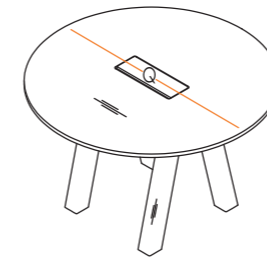

TOPLANTI MASALARI H:75
MEETING TABLES

L : 120 cm
W : 120 cm
H : 75 cm

ALTIĞI GRUP MASALAR
GROUP TABLES FOR SIX

L : 360-420-480 cm
W : 130 cm
H : 75 cm

TOPLANTI MASALARI H:75
MEETING TABLES

L : 200-260 cm
W : 100 cm
H : 75 cm

TOPLANTI MASALARI H:75
MEETING TABLES

Q : 120 cm
H : 75 cm

LOUNGE TİPİ TOPLANTI MASALARI H:105
LOUNGE TABLES

L : 200-260 cm
W : 100 cm
H : 105 cm

DOLAPLAR (4 KAPAKLI)
CABINETS (4 DOOR)

L : 200 cm
W : 46 cm
H : 87 cm