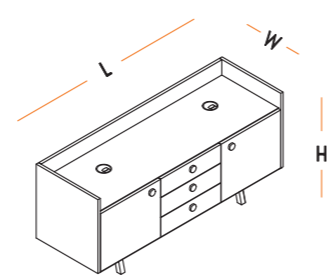

ÖN PERDELER (AHŞAP)
FRONT PANEL (WOODEN)

L : 100-120-140 cm
W : 1.8 cm
H : 36 cm

ÖN PERDELER (AKRİLİK)
FRONT PANEL (ACRYLIC)

L : 100-120-140 cm
W : 0.8 cm
H : 36 cm

ETAJERLİ MASALAR
TABLES WITH CONSOLLE

L : 200 cm
W : 90 cm
H : 75 cm

ETAJERLİ MASALAR
TABLES WITH CONSOLLE

L : 200 cm
W : 100 cm
H : 75 cm

ETAJERLER
CONSOLLE

L : 145 cm
W : 50 cm
H : 63 cm

ETAJERLER
CONSOLLE

L : 145 cm
W : 50 cm
H : 63 cm

HAFİF PANELLER
PANELS

L : 100-120-140 cm
W : 3 cm
H : 35 cm