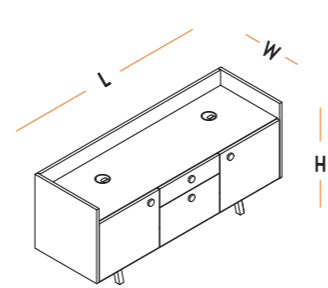

ETAJERLİ MASALAR
TABLES WITH CONSOLLE

L : 200 cm
W : 100 cm
H : 75 cm

ETAJERLER
CONSOLLE

L : 145 cm
W : 50 cm
H : 63 cm

ETAJERLER
CONSOLLE

L : 145 cm
W : 50 cm
H : 63 cm

HAFİF PANELLER
PANELS

L : 100-120-140 cm
W : 3 cm
H : 35 cm